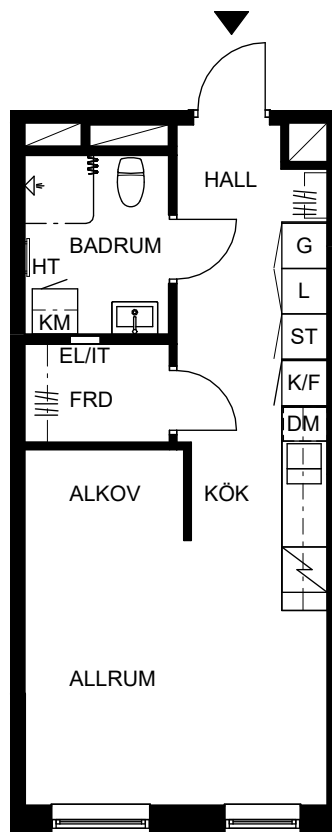

Masthamnsgatan 33B

POSEIDON

Lägenhetstyp

1 rum och kök

Storlek

35 m²

Våning

3 av 9

Objektsnummer

12010044

Lägenhetsnummer

1305