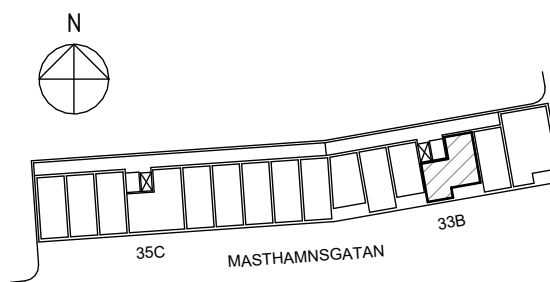

ORIENTERINGSFIGUR