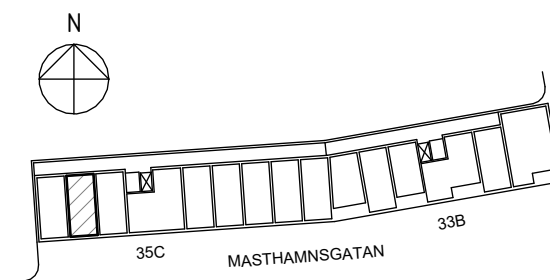

ORIENTERINGSFIGUR