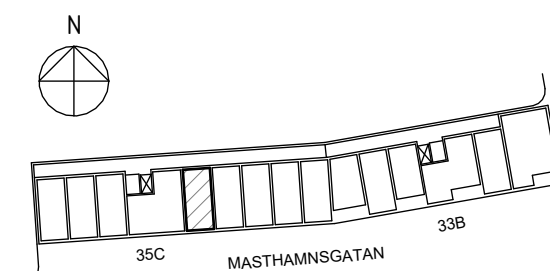

ORIENTERINGSFIGUR