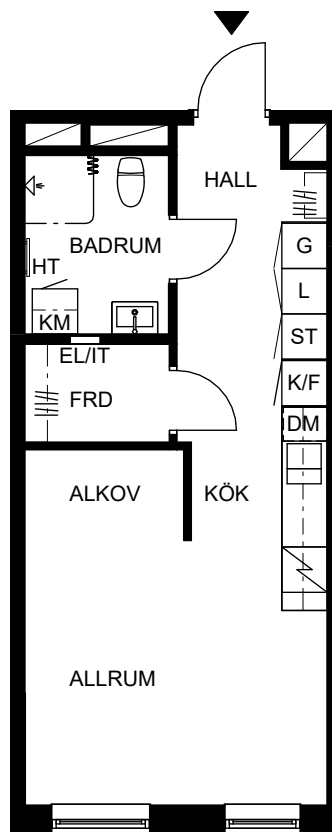

Masthamnsgatan 33B

POSEIDON

Lägenhetstyp

1 rum och kök

Storlek

35 m²

Våning

7 av 9

Objektsnummer

12010104

Lägenhetsnummer

1705