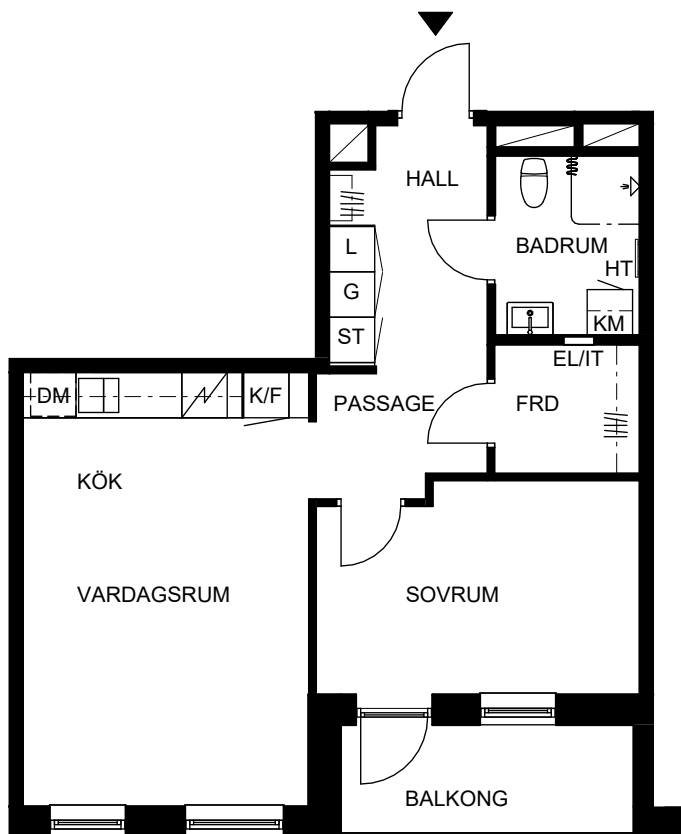

Masthamnsgatan 33B

POSEIDON

Lägenhetstyp

2 rum och kök

Storlek

53 m²

Våning

2 av 9

Objektsnummer

12010028

Lägenhetsnummer

1206