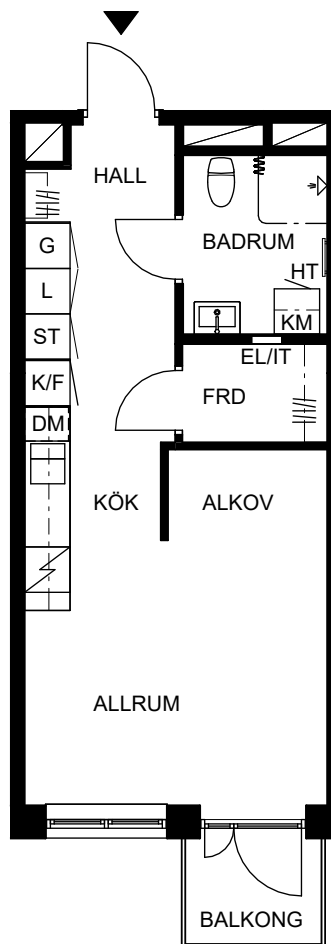

Masthamnsgatan 35C

POSEIDON

Lägenhetstyp

1 rum och kök

Storlek

35 m²

Våning

1 av 9

Objektsnummer

12010002

Lägenhetsnummer

1102