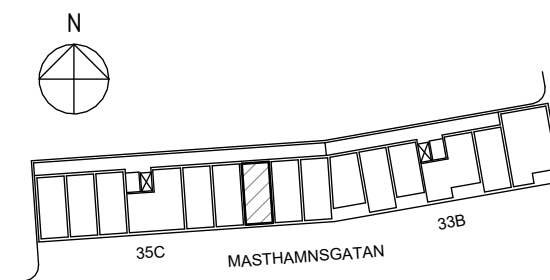

ORIENTERINGSFIGUR