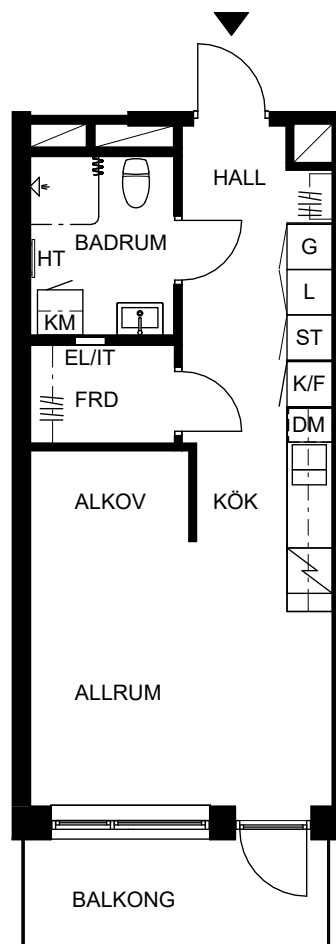

Masthamnsgatan 35C

POSEIDON

Lägenhetstyp

1 rum och kök

Storlek

35 m²

Våning

4 av 9

Objektsnummer

12010046

Lägenhetsnummer

1403