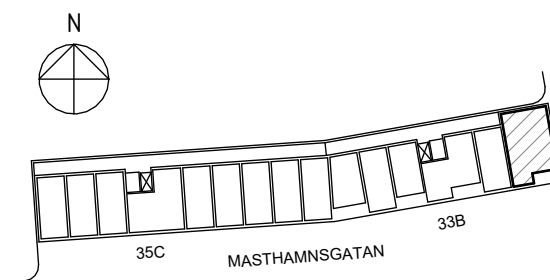

ORIENTERINGSFIGUR