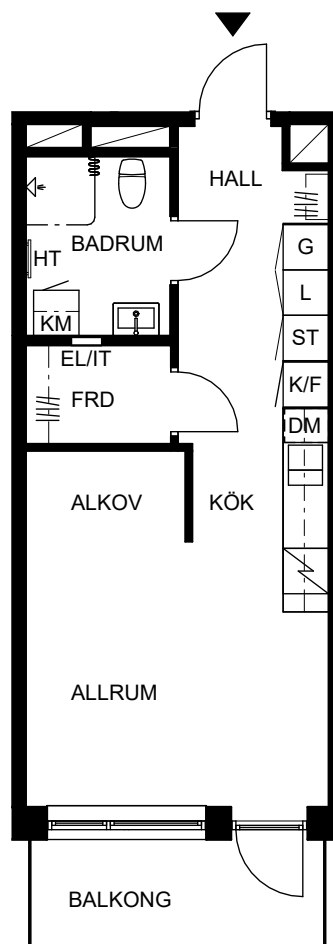

Masthamnsgatan 35C

POSEIDON

Lägenhetstyp

1 rum och kök

Storlek

35 m²

Våning

3 av 9

Objektsnummer

12010038

Lägenhetsnummer

1305