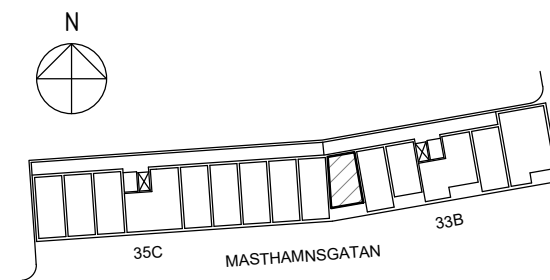

ORIENTERINGSFIGUR