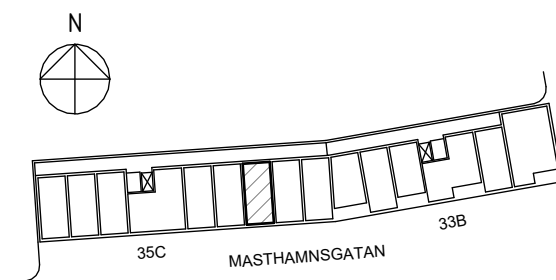

ORIENTERINGSFIGUR