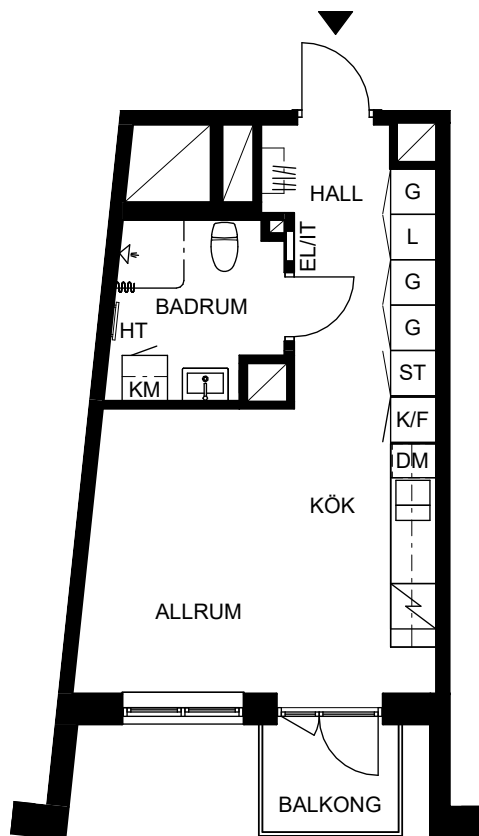

Masthamnsgatan 33B

POSEIDON

Lägenhetstyp

1 rum och kök

Storlek

30 m²

Våning

7 av 9

Objektsnummer

12010100

Lägenhetsnummer

1703