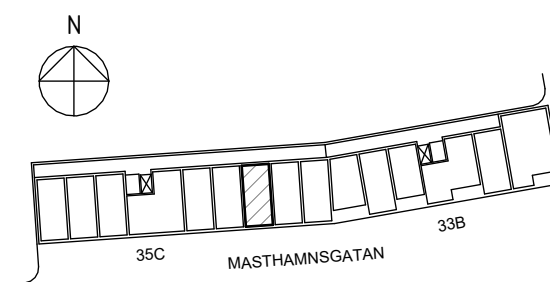

ORIENTERINGSFIGUR