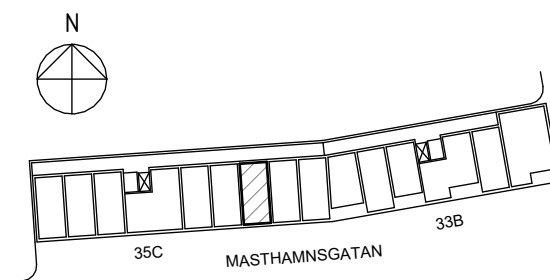

ORIENTERINGSFIGUR