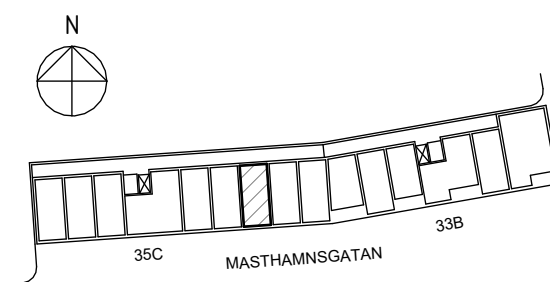

ORIENTERINGSFIGUR