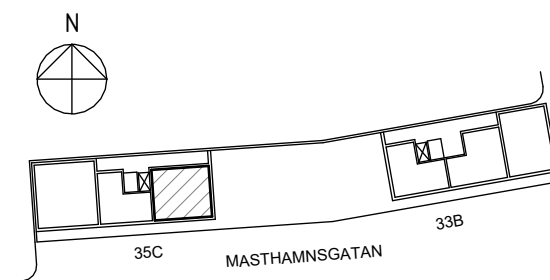

ORIENTERINGSFIGUR