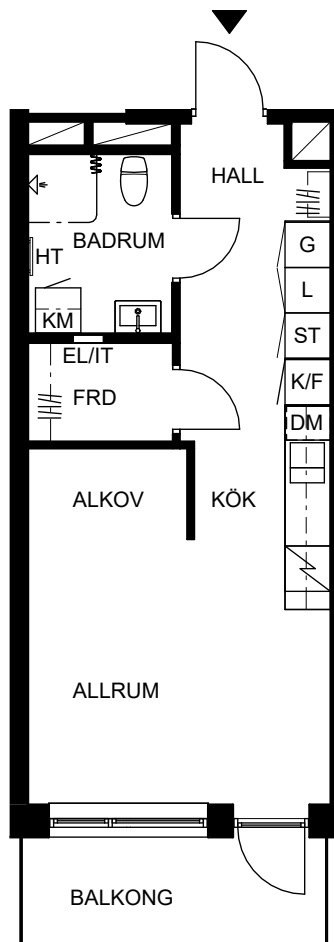

Masthamnsgatan 35C

POSEIDON

Lägenhetstyp

1 rum och kök

Storlek

35 m²

Våning

6 av 9

Objektsnummer

12010076

Lägenhetsnummer

1603