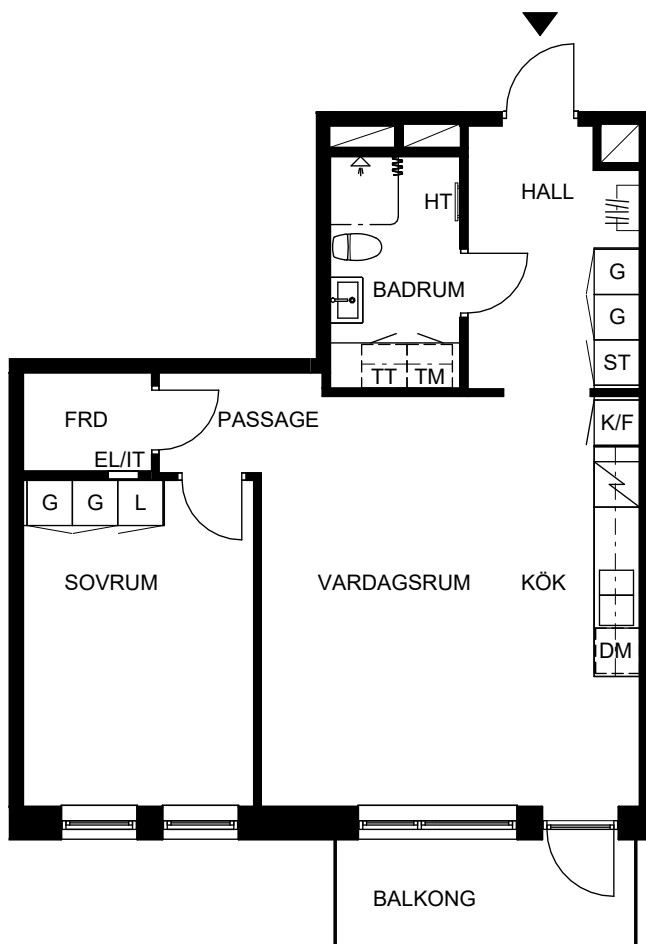

Masthamnsgatan 35C

POSEIDON

Lägenhetstyp

2 rum och kök

Storlek

59 m²

Våning

3 av 9

Objektsnummer

12010034

Lägenhetsnummer

1309