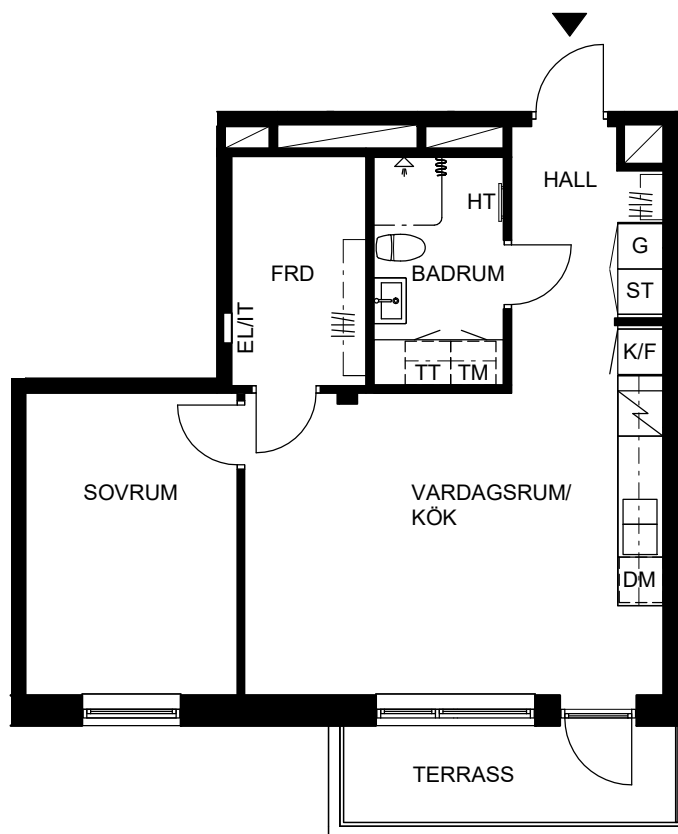

Masthamnsgatan 33B

POSEIDON

Lägenhetstyp

2 rum och kök

Storlek

52 m²

Våning

9 av 9

Objektsnummer

12010125

Lägenhetsnummer

1903