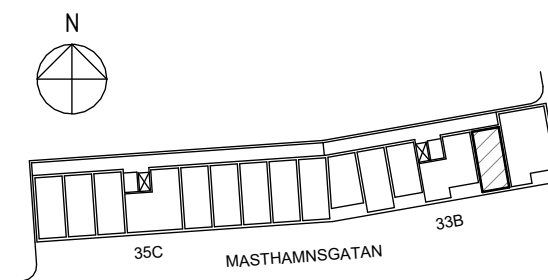

ORIENTERINGSFIGUR

SEKTION

Masthamnsgatan 33B

POSEIDON

Lägenhetstyp

2 rum och kök

Storlek

64 m²