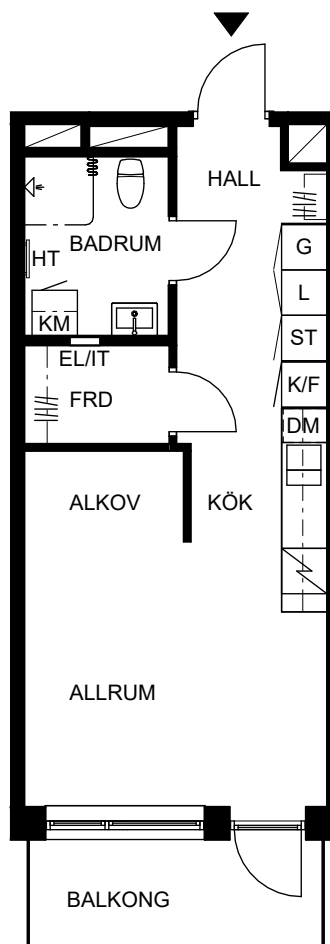

Masthamnsgatan 35C

POSEIDON

Lägenhetstyp

1 rum och kök

Storlek

35 m²

Våning

5 av 9

Objektsnummer

12010066

Lägenhetsnummer

1507