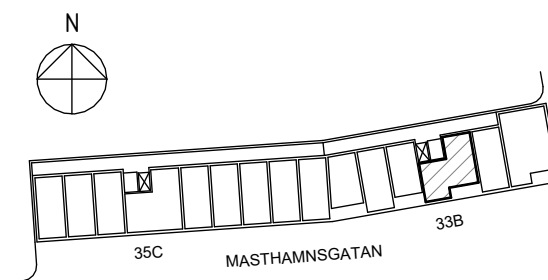

ORIENTERINGSFIGUR