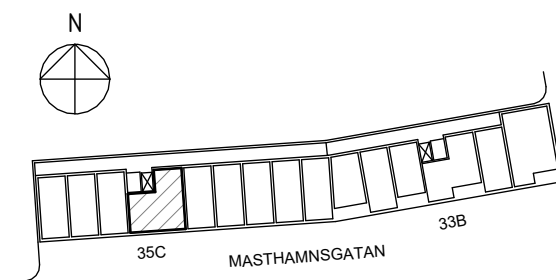

ORIENTERINGSFIGUR