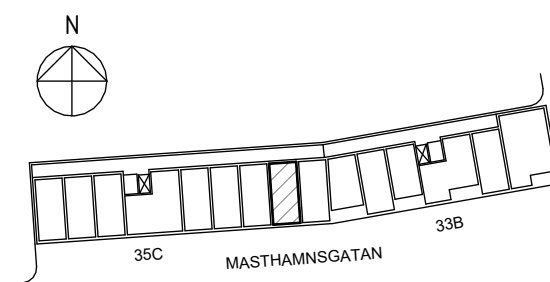

ORIENTERINGSFIGUR