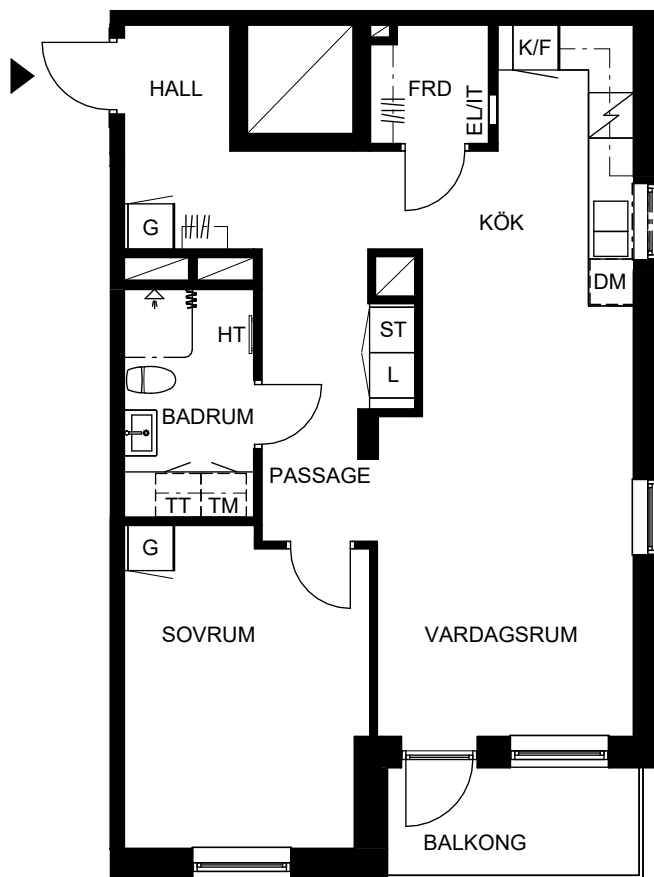

Masthamnsgatan 33B

POSEIDON

Lägenhetstyp

2 rum och kök

Storlek

64 m²

Våning

3 av 9

Objektsnummer

12010045

Lägenhetsnummer

1304