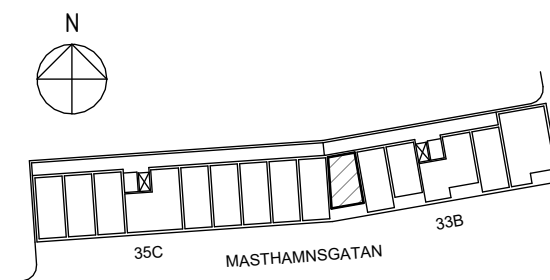

ORIENTERINGSFIGUR