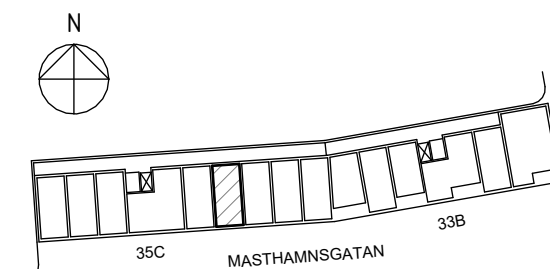

ORIENTERINGSFIGUR