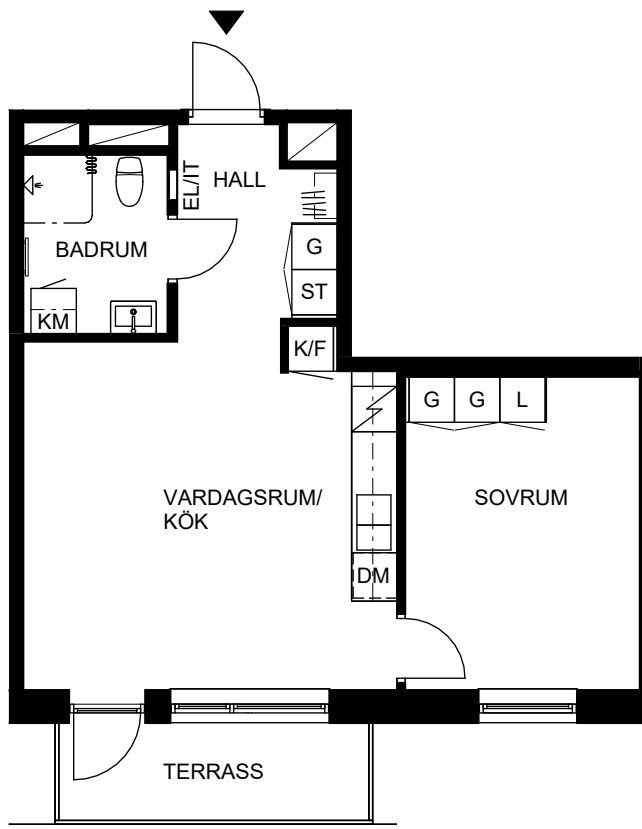

Masthamnsgatan 35C

POSEIDON

Lägenhetstyp

2 rum och kök

Storlek

46 m²

Våning

9 av 9

Objektsnummer

12010122

Lägenhetsnummer

1901