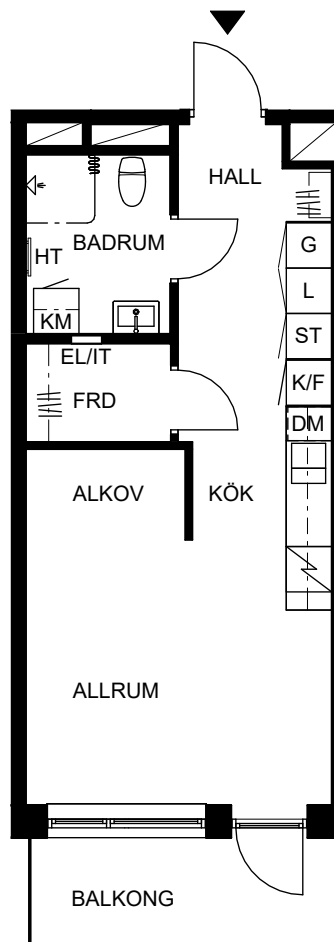

Masthamnsgatan 35C

POSEIDON

Lägenhetstyp

1 rum och kök

Storlek

35 m²

Våning

2 av 9

Objektsnummer

12010018

Lägenhetsnummer

1201