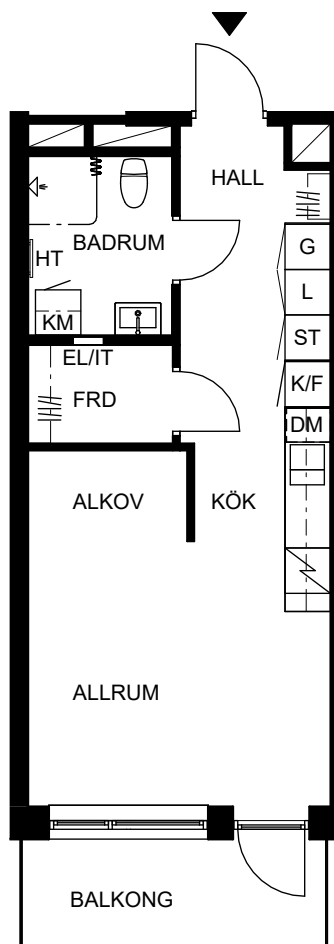

Masthamnsgatan 35C

POSEIDON

Lägenhetstyp

1 rum och kök

Storlek

35 m²

Våning

2 av 9

Objektsnummer

12010016

Lägenhetsnummer

1203