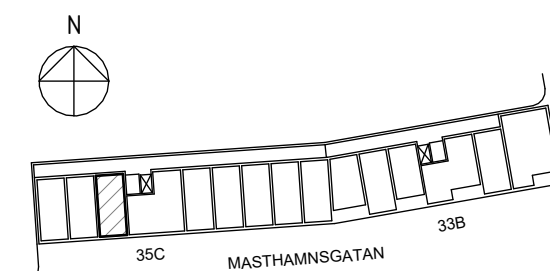

ORIENTERINGSFIGUR