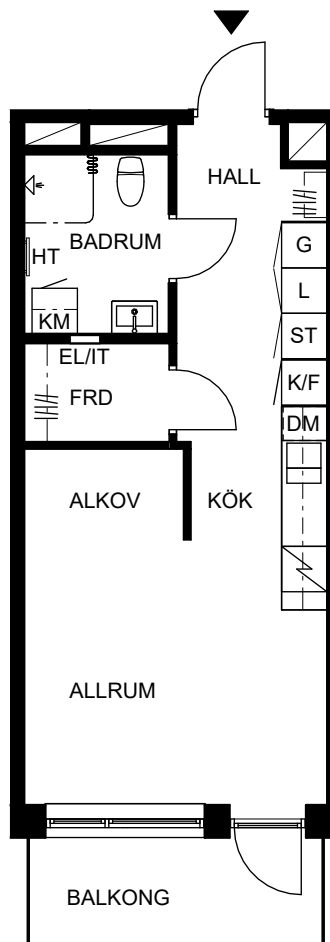

Masthamnsgatan 35C

POSEIDON

Lägenhetstyp

1 rum och kök

Storlek

35 m²

Våning

2 av 9

Objektsnummer

12010021

Lägenhetsnummer

1207