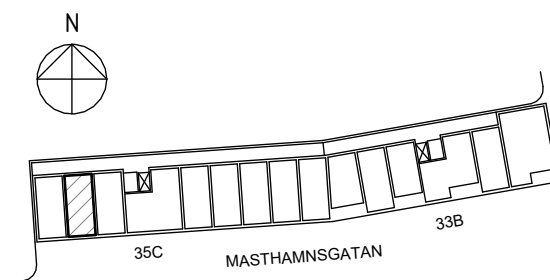

ORIENTERINGSFIGUR