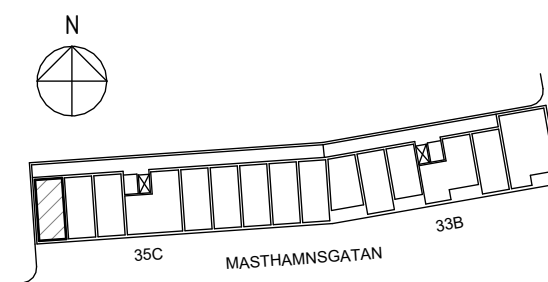

ORIENTERINGSFIGUR