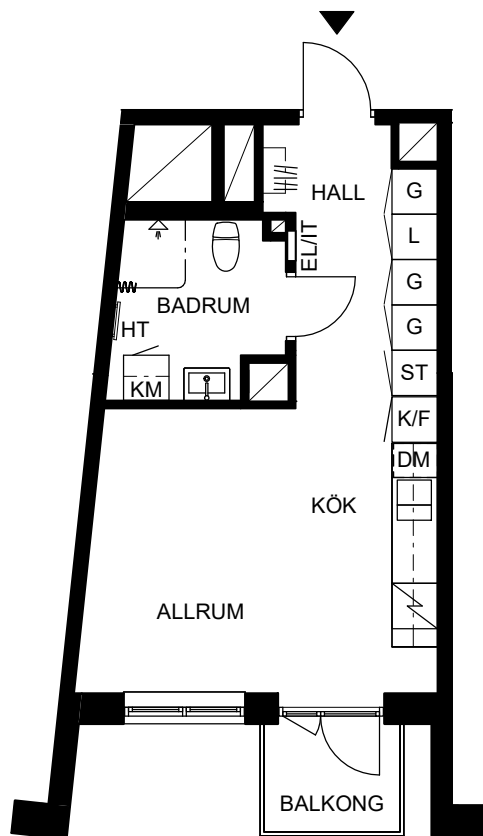

Masthamnsgatan 33B

POSEIDON

Lägenhetstyp

1 rum och kök

Storlek

30 m²

Våning

1 av 9

Objektsnummer

12010010

Lägenhetsnummer

1103