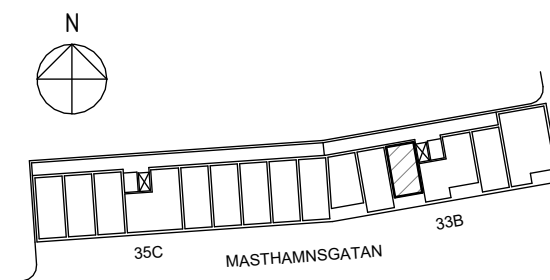

ORIENTERINGSFIGUR