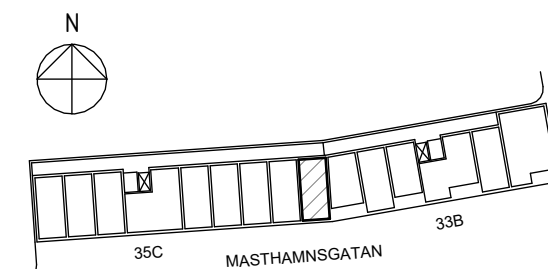

ORIENTERINGSFIGUR

SEKTION

Masthamnsgatan 33B

POSEIDON

Lägenhetstyp

1 rum och kök

Storlek

30 m²