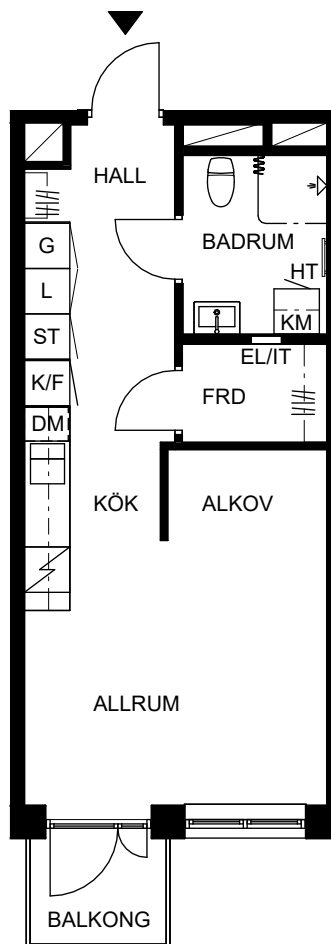

Masthamnsgatan 35C

POSEIDON

Lägenhetstyp

1 rum och kök

Storlek

35 m²

Våning

4 av 9

Objektsnummer

12010052

Lägenhetsnummer

1406