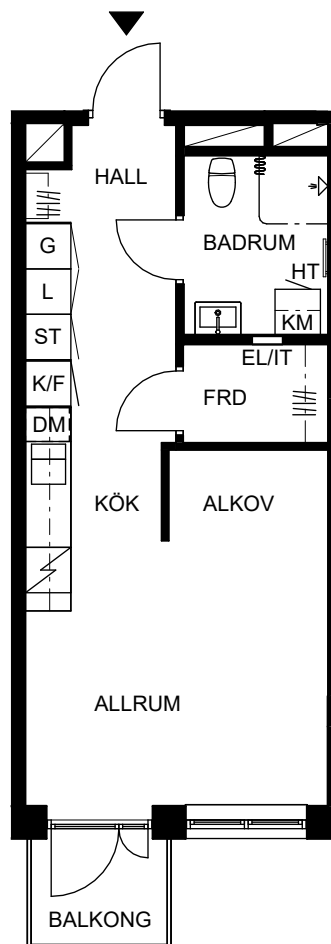

Masthamnsgatan 35C

POSEIDON

Lägenhetstyp

1 rum och kök

Storlek

35 m²

Våning

2 av 9

Objektsnummer

12010024

Lägenhetsnummer

1204