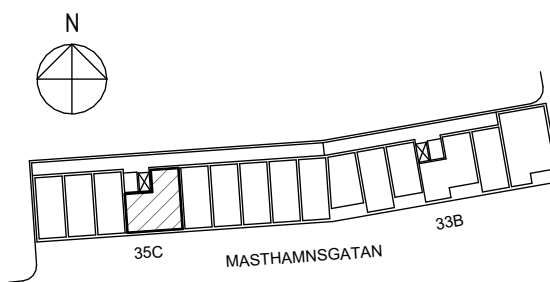

ORIENTERINGSFIGUR