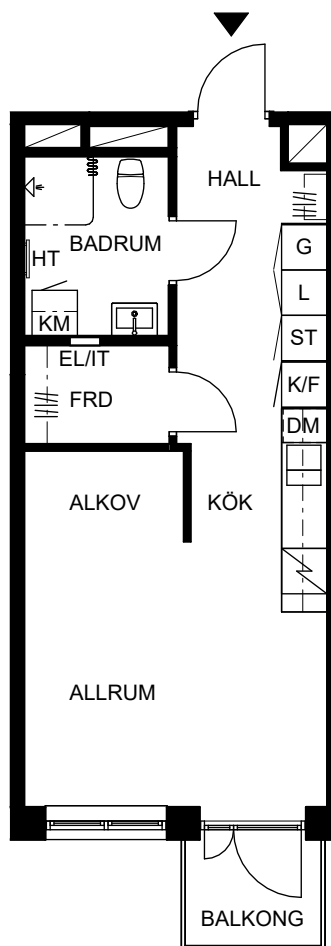

Masthamnsgatan 35C

POSEIDON

Lägenhetstyp

1 rum och kök

Storlek

35 m²

Våning

1 av 9

Objektsnummer

12010006

Lägenhetsnummer

1107