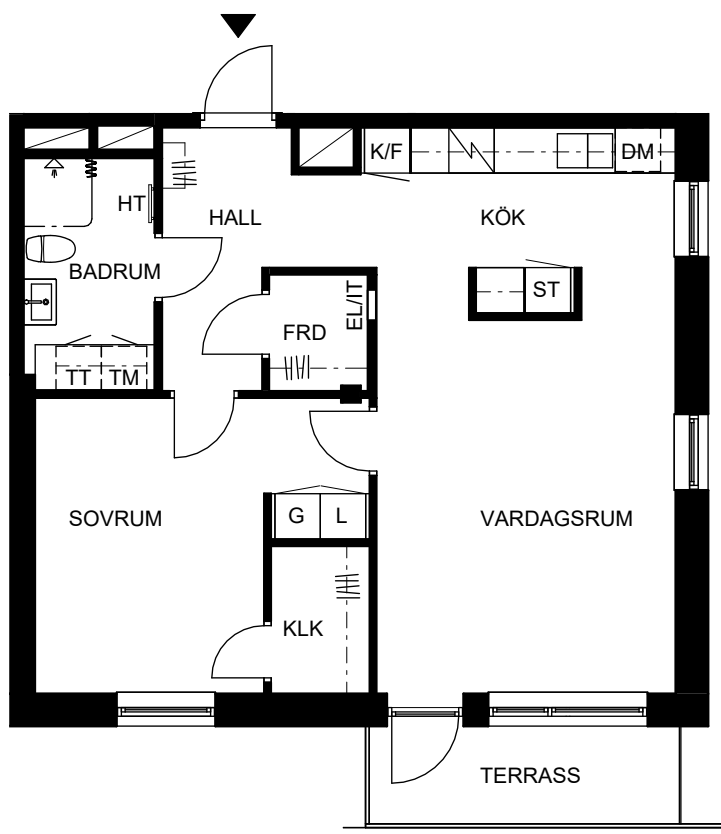

Masthamnsgatan 35C

POSEIDON

Lägenhetstyp

2 rum och kök

Storlek

63 m²

Våning

9 av 9

Objektsnummer

12010123

Lägenhetsnummer

1903