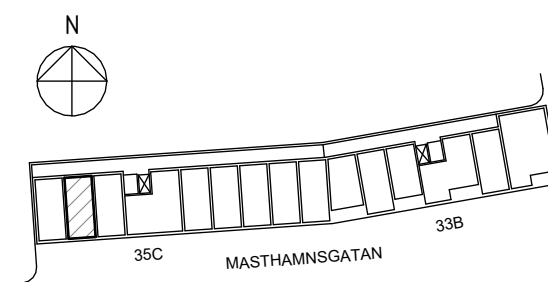

ORIENTERINGSFIGUR