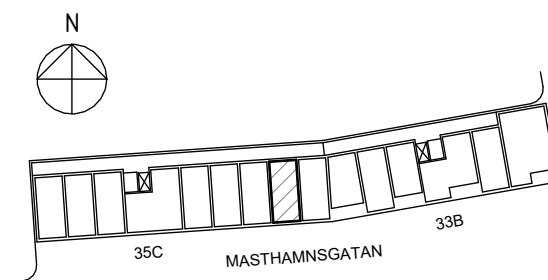

ORIENTERINGSFIGUR