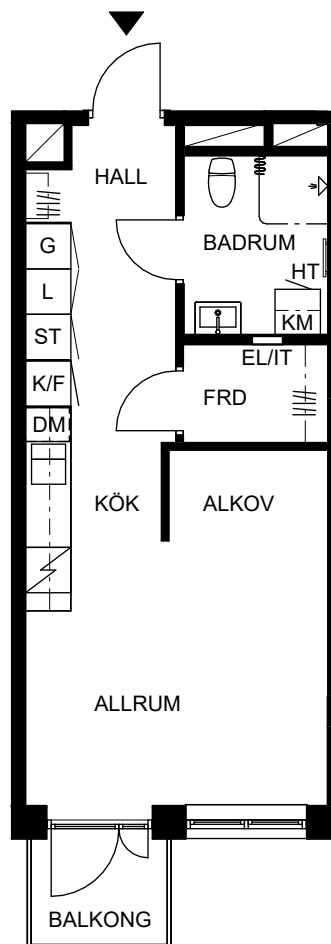

Masthamnsgatan 35C

POSEIDON

Lägenhetstyp

1 rum och kök

Storlek

35 m²

Våning

6 av 9

Objektsnummer

12010084

Lägenhetsnummer

1604