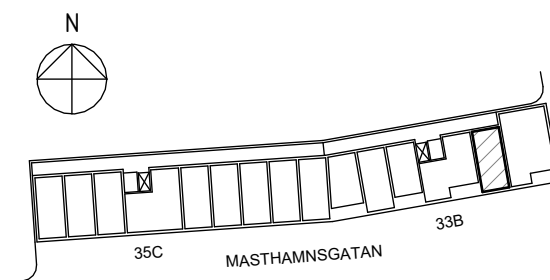

ORIENTERINGSFIGUR