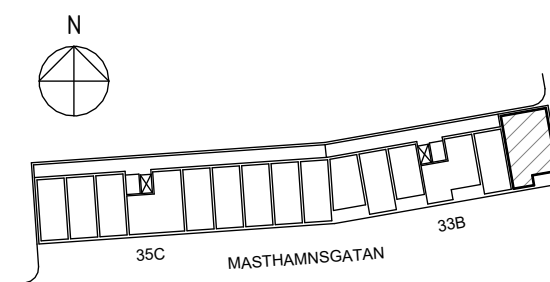

ORIENTERINGSFIGUR