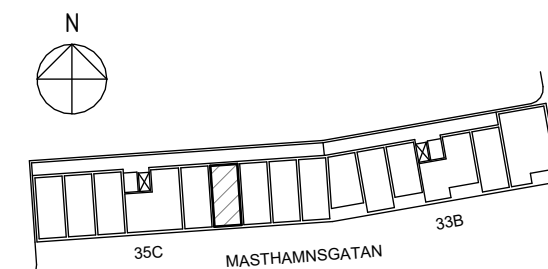

ORIENTERINGSFIGUR