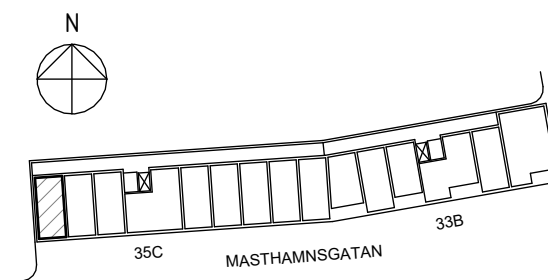

ORIENTERINGSFIGUR