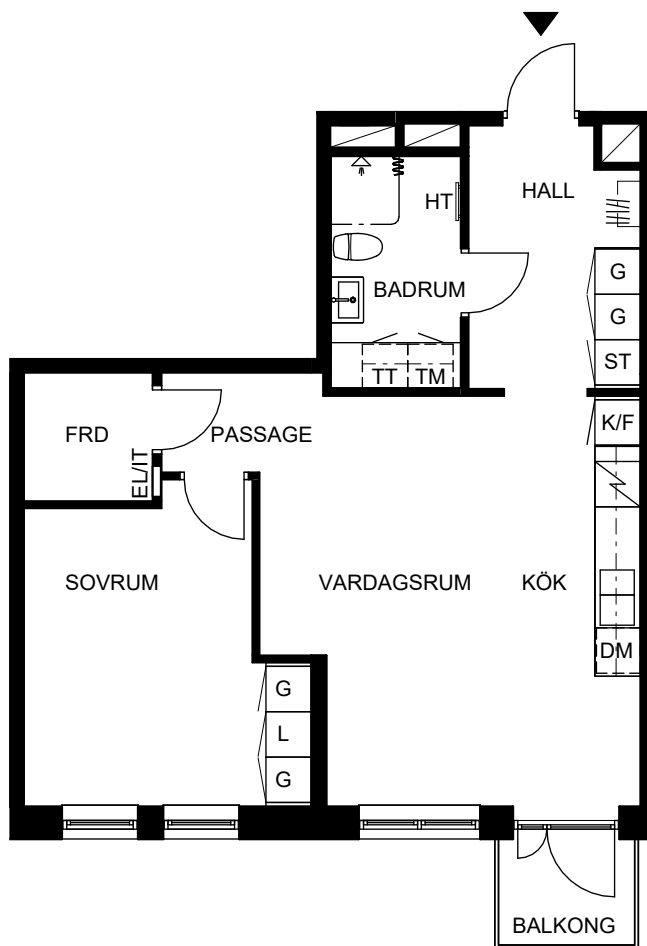

Masthamnsgatan 35C

POSEIDON

Lägenhetstyp

2 rum och kök

Storlek

59 m²

Våning

1 av 9

Objektsnummer

12010004

Lägenhetsnummer

1109