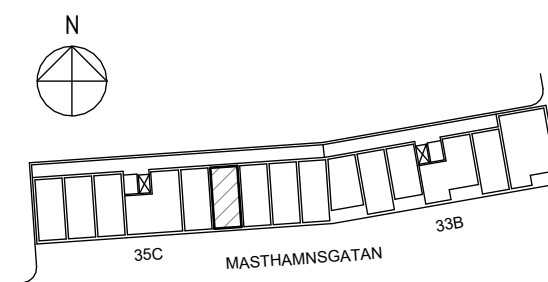

ORIENTERINGSFIGUR