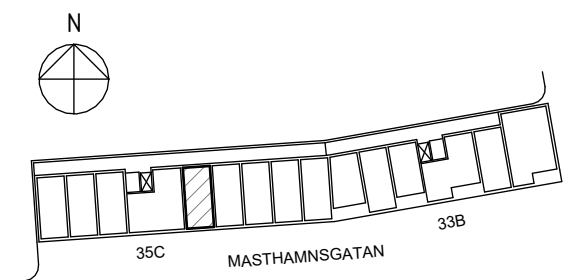

ORIENTERINGSFIGUR