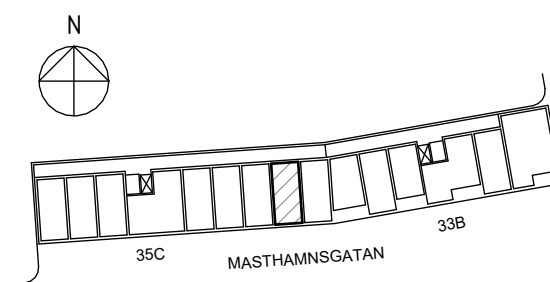

ORIENTERINGSFIGUR