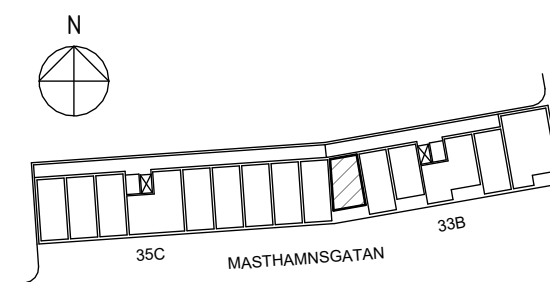

ORIENTERINGSFIGUR