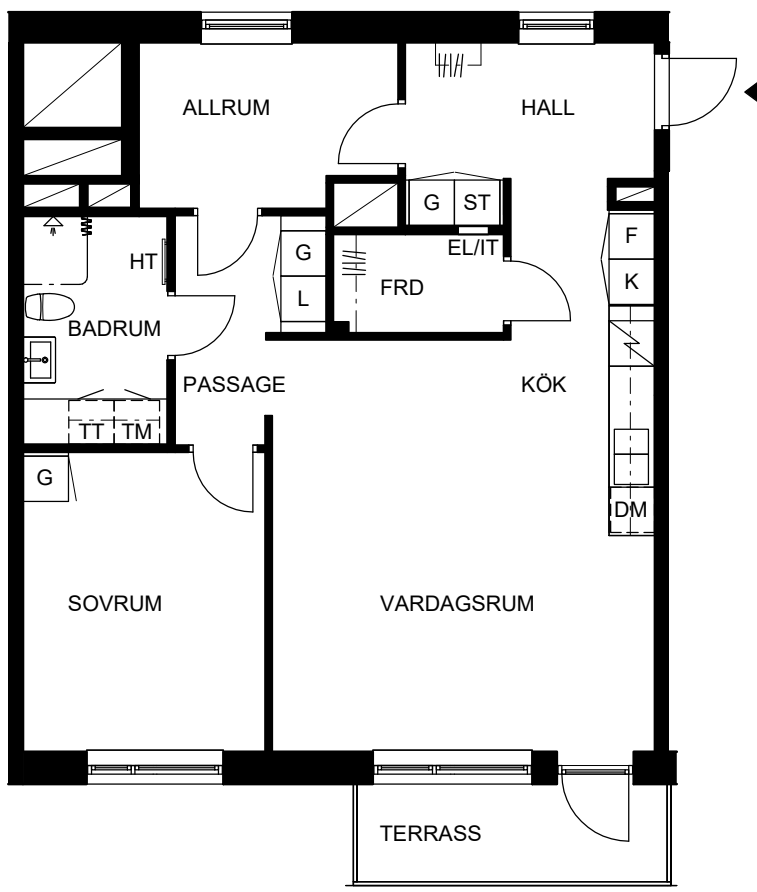

Masthamnsgatan 35C

POSEIDON

Lägenhetstyp

3 rum och kök

Storlek

74 m²

Våning

9 av 9

Objektsnummer

12010121

Lägenhetsnummer

1902