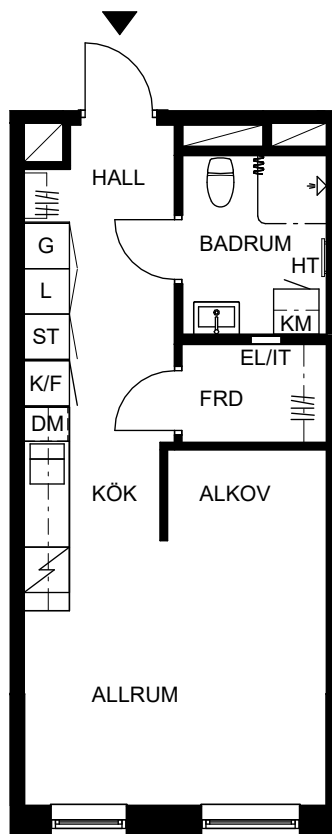

Masthamnsgatan 33B

POSEIDON

Lägenhetstyp

1 rum och kök

Storlek

35 m²

Våning

3 av 9

Objektsnummer

12010041

Lägenhetsnummer

1302