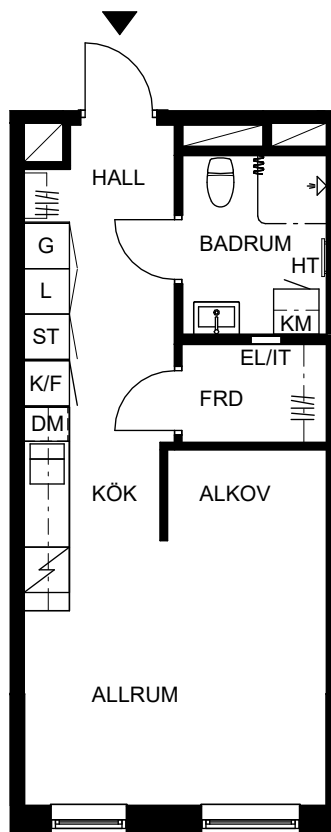

Masthamnsgatan 33B

POSEIDON

Lägenhetstyp

1 rum och kök

Storlek

35 m²

Våning

2 av 9

Objektsnummer

12010026

Lägenhetsnummer

1202