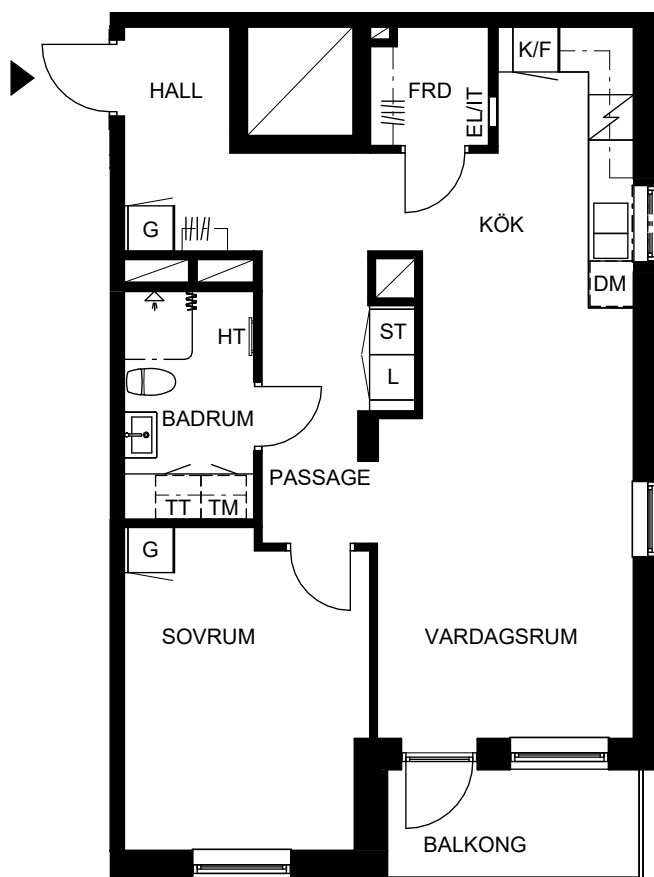

Masthamnsgatan 33B

POSEIDON

Lägenhetstyp

2 rum och kök

Storlek

64 m²

Våning

2 av 9

Objektsnummer

12010030

Lägenhetsnummer

1204