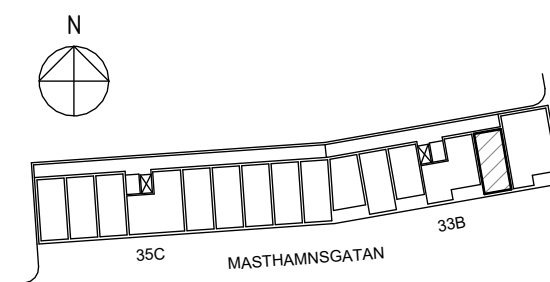

ORIENTERINGSFIGUR

SEKTION

Masthamnsgatan 33B

POSEIDON

Lägenhetstyp

2 rum och kök

Storlek

64 m²