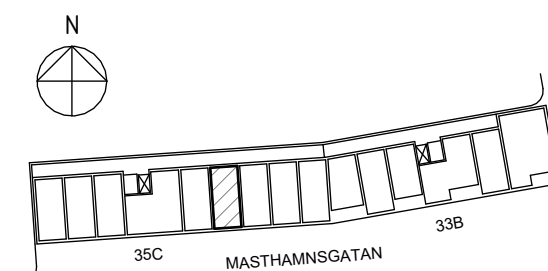

ORIENTERINGSFIGUR