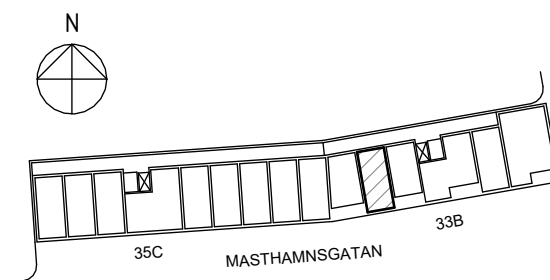

ORIENTERINGSFIGUR