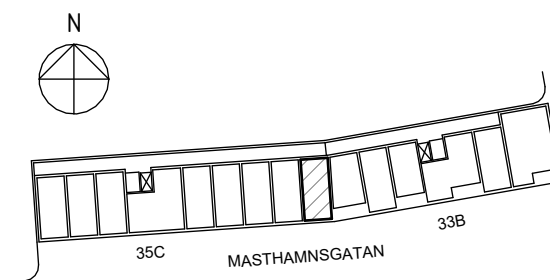

ORIENTERINGSFIGUR

SEKTION

Masthamnsgatan 33B

POSEIDON

Lägenhetstyp

1 rum och kök

Storlek

30 m²