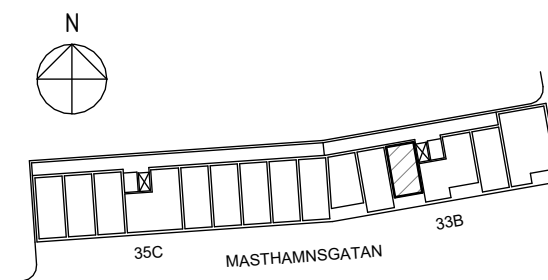

ORIENTERINGSFIGUR