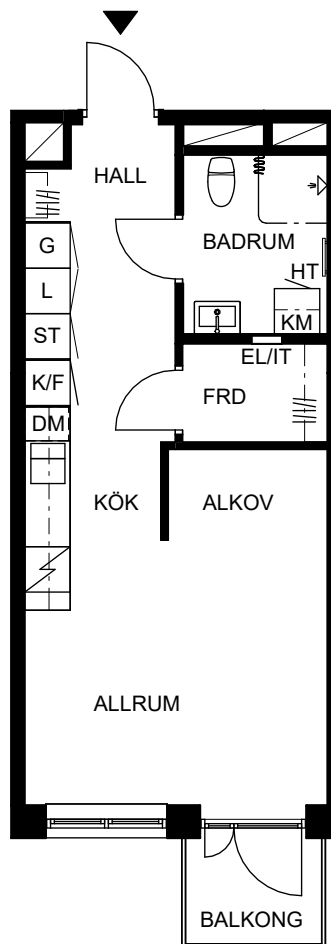

Masthamnsgatan 35C

POSEIDON

Lägenhetstyp

1 rum och kök

Storlek

35 m²

Våning

1 av 9

Objektsnummer

12010005

Lägenhetsnummer

1108