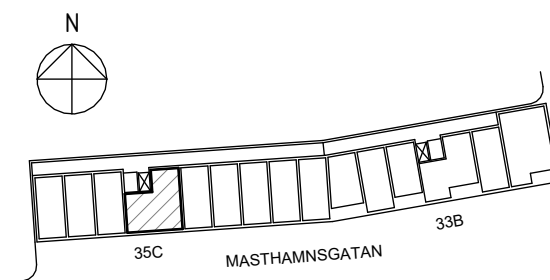

ORIENTERINGSFIGUR