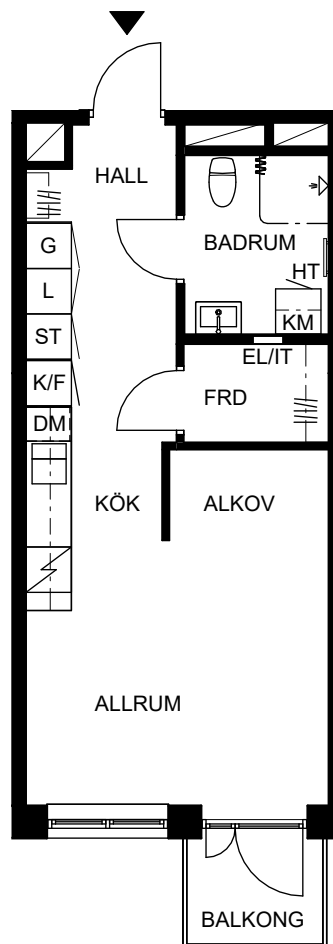

Masthamnsgatan 35C

POSEIDON

Lägenhetstyp

1 rum och kök

Storlek

35 m²

Våning

3 av 9

Objektsnummer

12010037

Lägenhetsnummer

1306