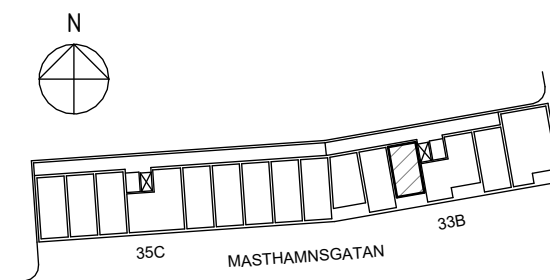

ORIENTERINGSFIGUR