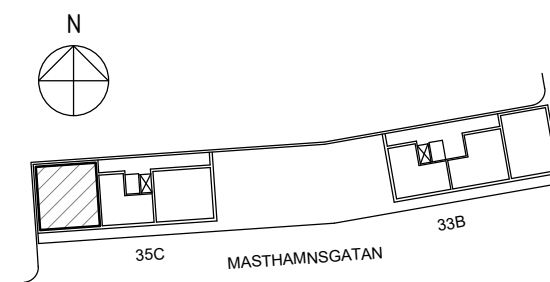

ORIENTERINGSFIGUR