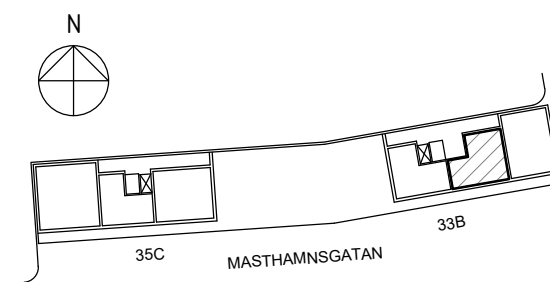

ORIENTERINGSFIGUR