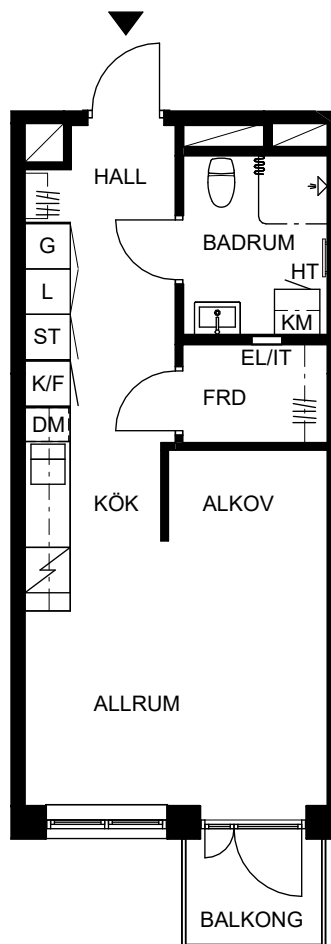

Masthamnsgatan 35C

POSEIDON

Lägenhetstyp

1 rum och kök

Storlek

35 m²

Våning

3 av 9

Objektsnummer

12010039

Lägenhetsnummer

1304