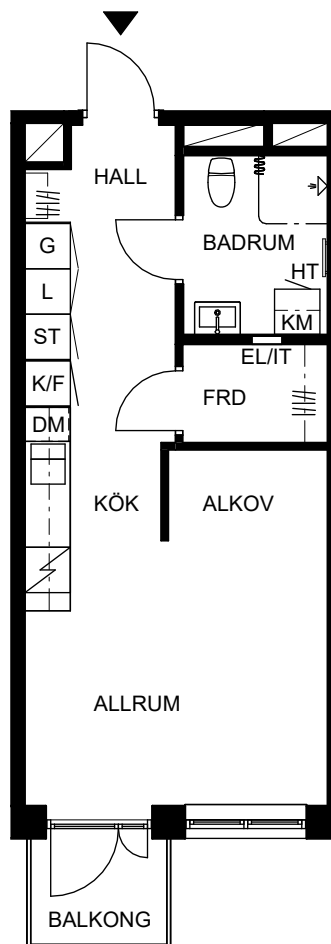

Masthamnsgatan 35C

POSEIDON

Lägenhetstyp

1 rum och kök

Storlek

35 m²

Våning

2 av 9

Objektsnummer

12010020

Lägenhetsnummer

1208