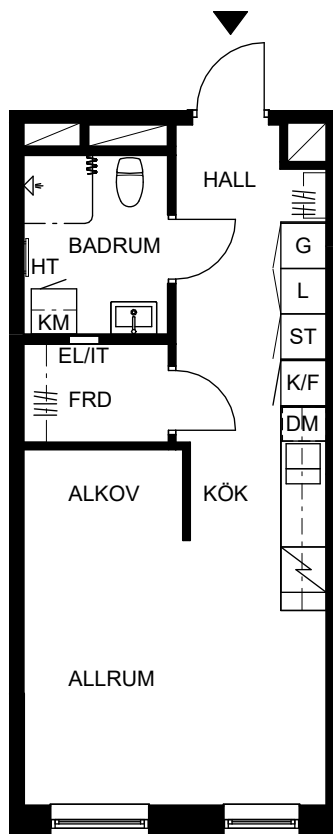

Masthamnsgatan 33B

POSEIDON

Lägenhetstyp

1 rum och kök

Storlek

35 m²

Våning

2 av 9

Objektsnummer

12010029

Lägenhetsnummer

1205