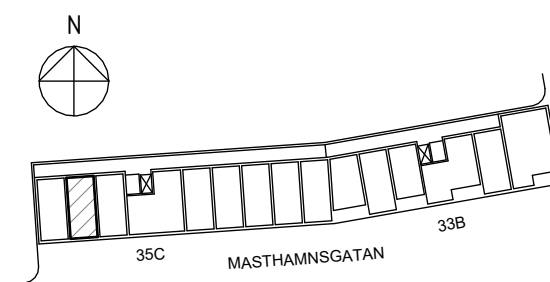

ORIENTERINGSFIGUR