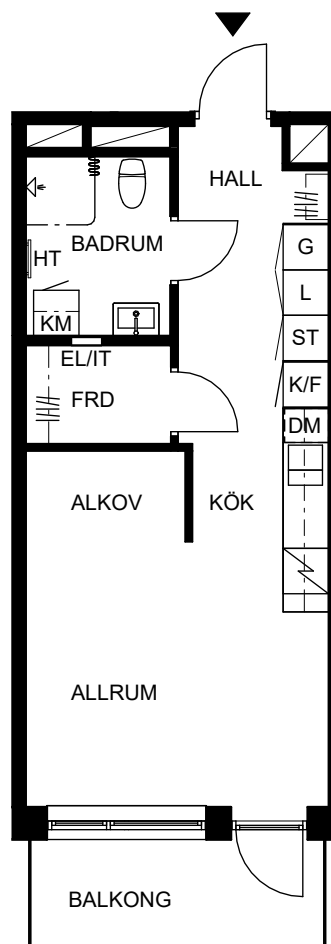

Masthamnsgatan 35C

POSEIDON

Lägenhetstyp

1 rum och kök

Storlek

35 m²

Våning

4 av 9

Objektsnummer

12010053

Lägenhetsnummer

1405