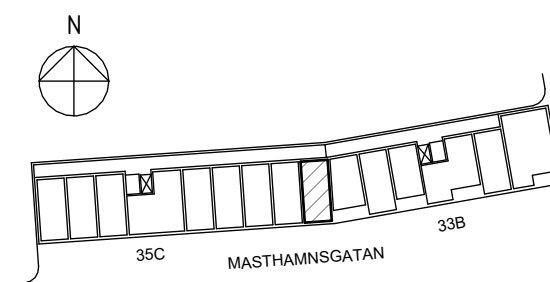

ORIENTERINGSFIGUR

SEKTION

Masthamnsgatan 33B

POSEIDON

Lägenhetstyp

1 rum och kök

Storlek

30 m²