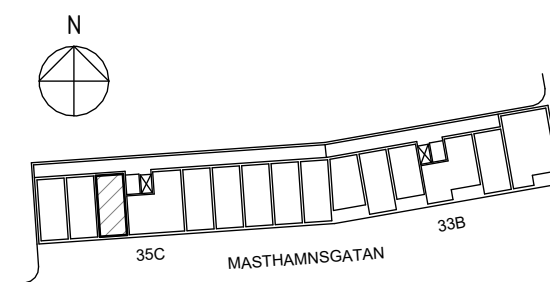

ORIENTERINGSFIGUR