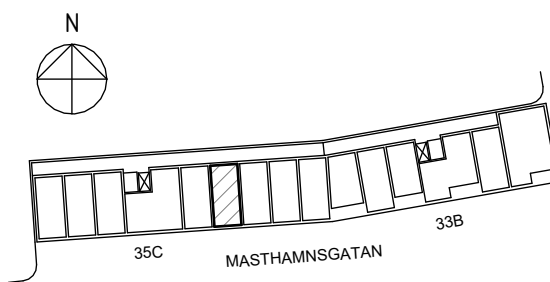

ORIENTERINGSFIGUR