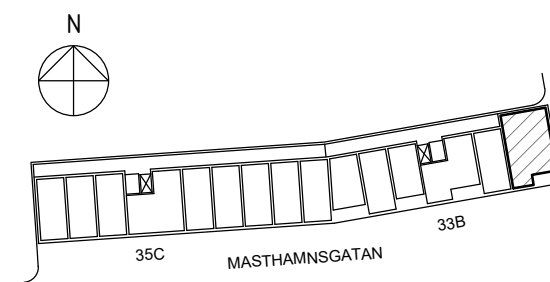

ORIENTERINGSFIGUR