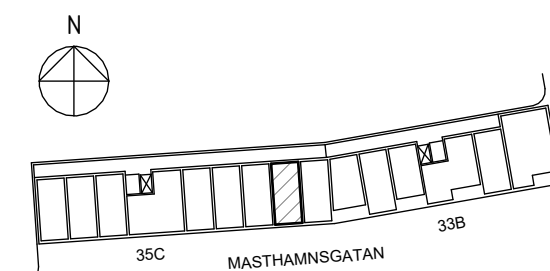

ORIENTERINGSFIGUR