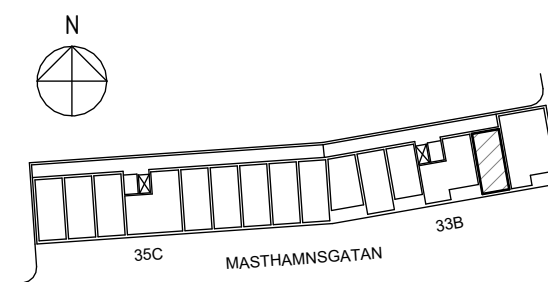

ORIENTERINGSFIGUR