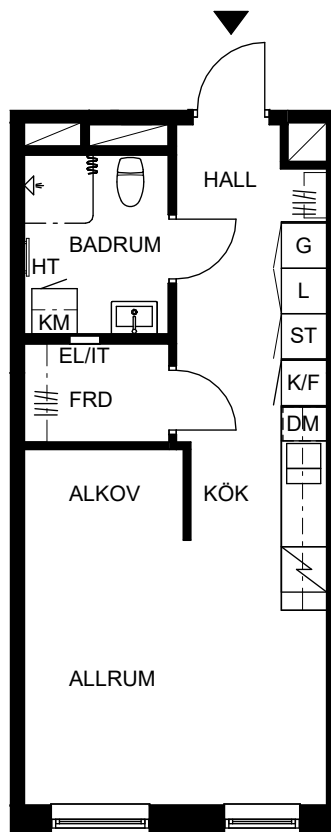

Masthamnsgatan 33B

POSEIDON

Lägenhetstyp

1 rum och kök

Storlek

35 m²

Våning

1 av 9

Objektsnummer

12010014

Lägenhetsnummer

1105