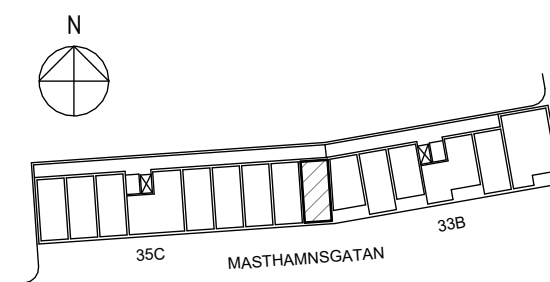

ORIENTERINGSFIGUR