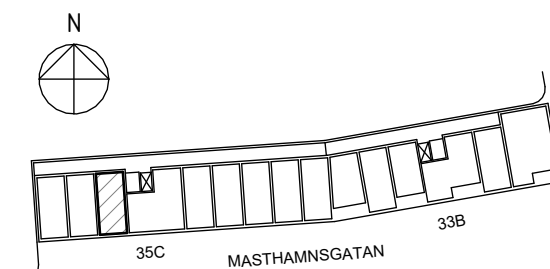

ORIENTERINGSFIGUR