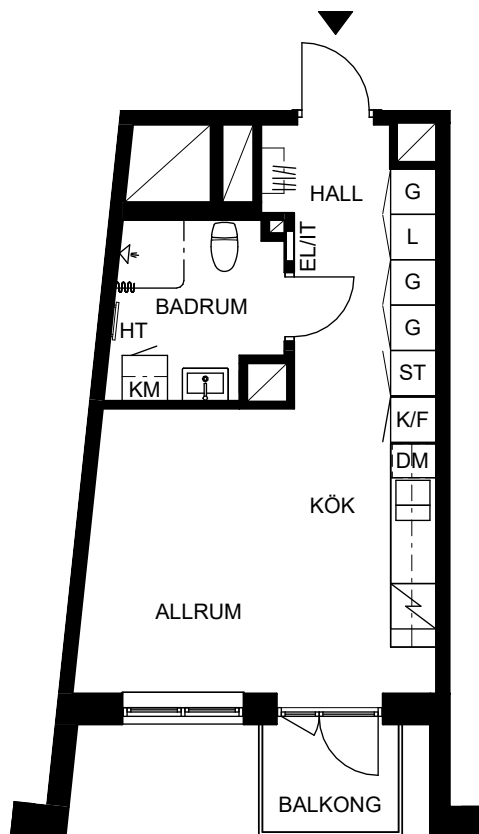

Masthamnsgatan 33B

POSEIDON

Lägenhetstyp

1 rum och kök

Storlek

30 m²

Våning

2 av 9

Objektsnummer

12010025

Lägenhetsnummer

1203