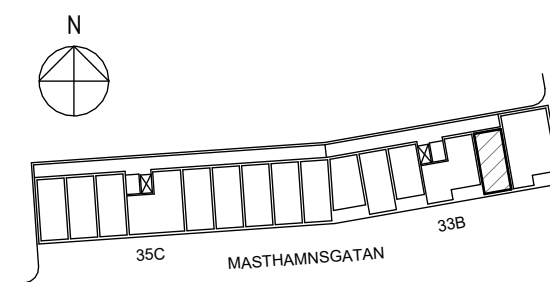

ORIENTERINGSFIGUR