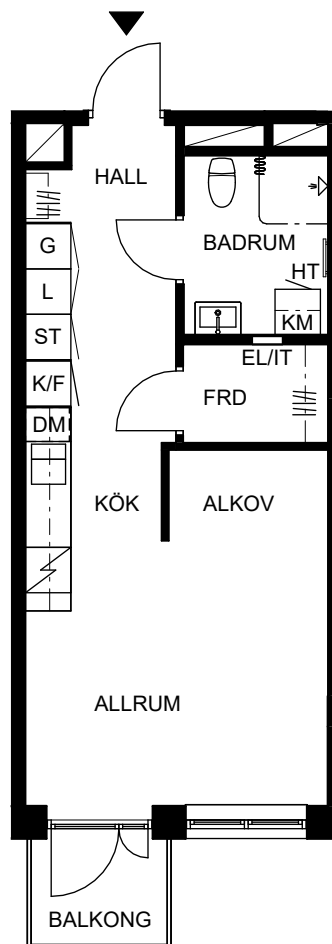

Masthamnsgatan 35C

POSEIDON

Lägenhetstyp

1 rum och kök

Storlek

35 m²

Våning

8 av 9

Objektsnummer

12010114

Lägenhetsnummer

1804