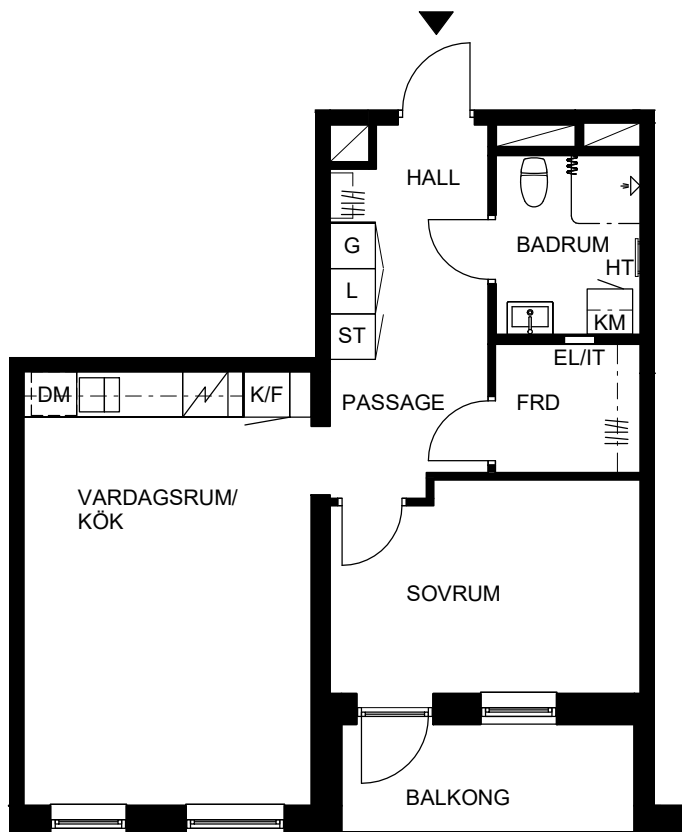

Masthamnsgatan 33B

POSEIDON

Lägenhetstyp

2 rum och kök

Storlek

53 m²

Våning

1 av 9

Objektsnummer

12010013

Lägenhetsnummer

1106