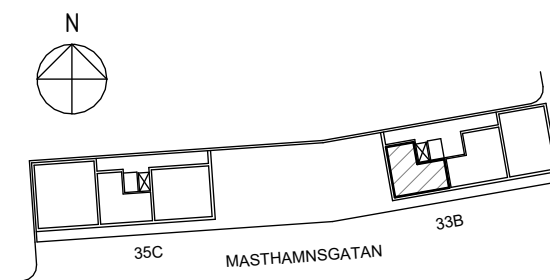

ORIENTERINGSFIGUR