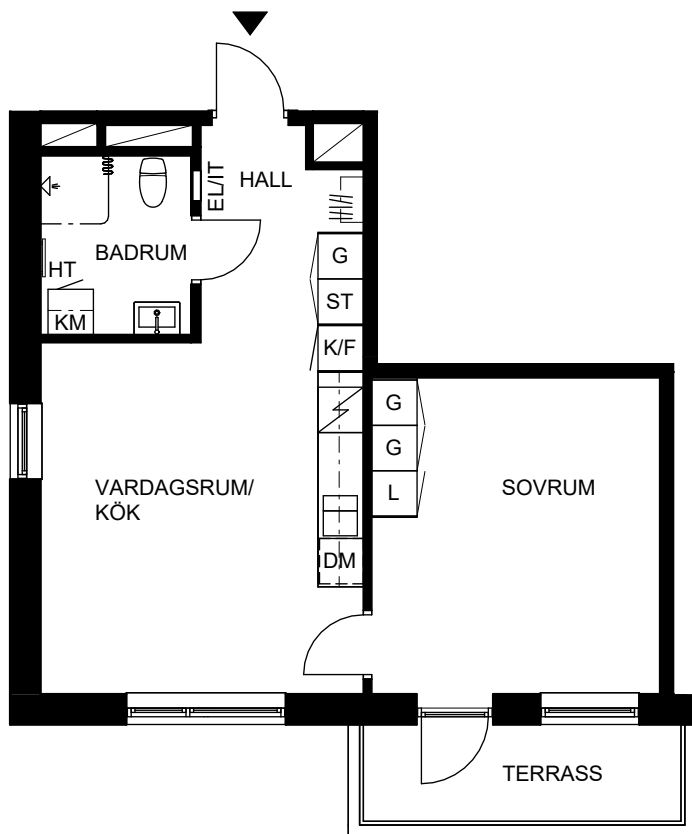

Masthamnsgatan 33B

POSEIDON

Lägenhetstyp

2 rum och kök

Storlek

47 m²

Våning

9 av 9

Objektsnummer

12010124

Lägenhetsnummer

1901