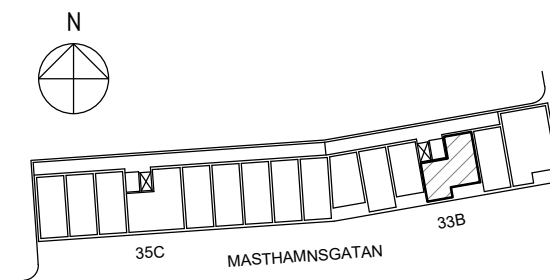

ORIENTERINGSFIGUR