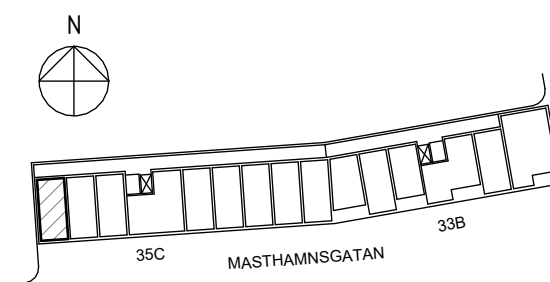

ORIENTERINGSFIGUR