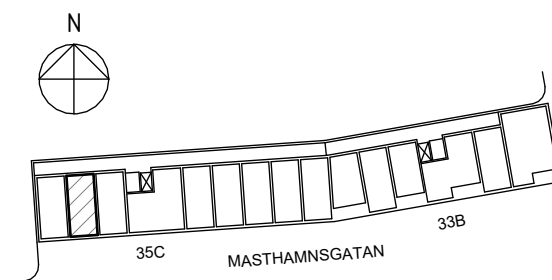

ORIENTERINGSFIGUR