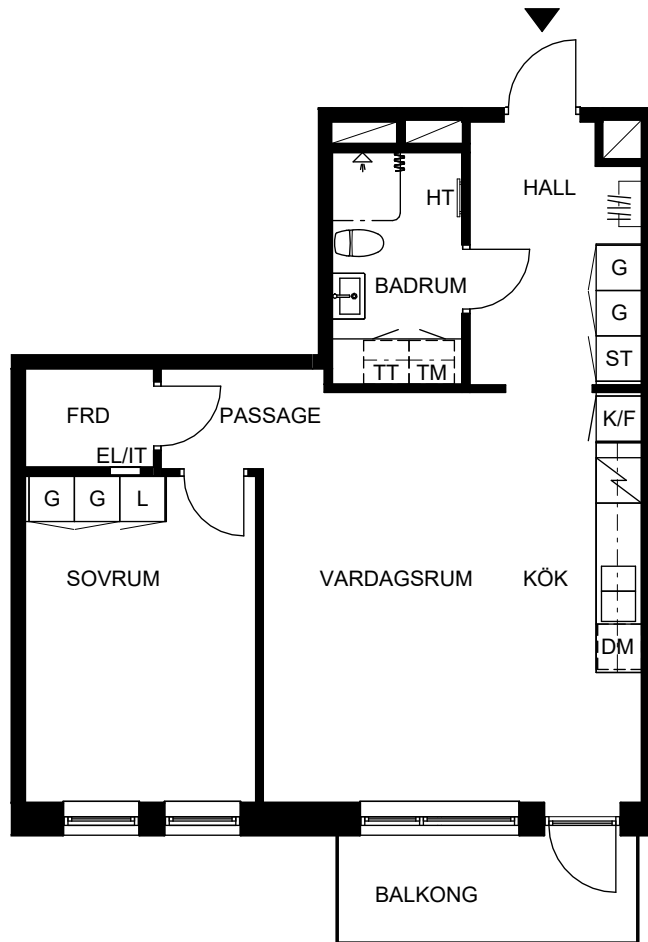

Masthamnsgatan 35C

POSEIDON

Lägenhetstyp

2 rum och kök

Storlek

59 m²

Våning

4 av 9

Objektsnummer

12010049

Lägenhetsnummer

1409