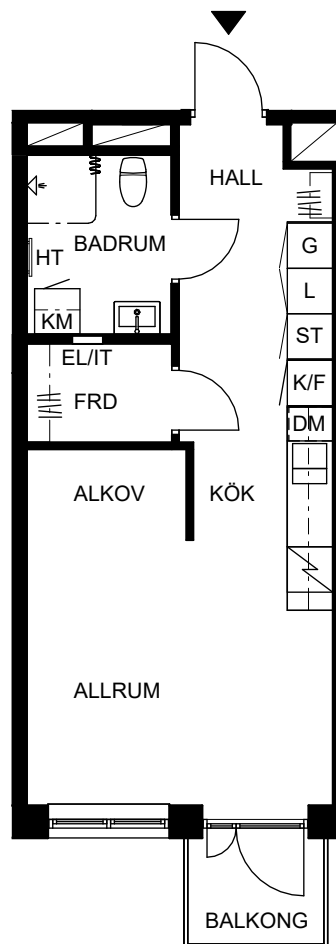

Masthamnsgatan 35C

POSEIDON

Lägenhetstyp

1 rum och kök

Storlek

35 m²

Våning

1 av 9

Objektsnummer

12010003

Lägenhetsnummer

1101