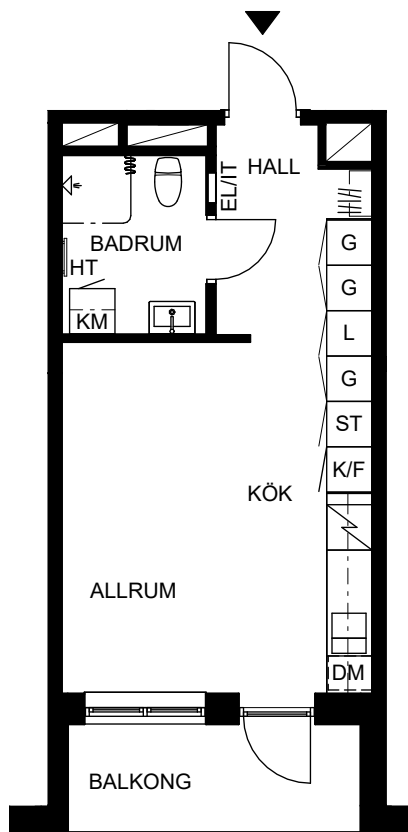

Masthamnsgatan 33B

POSEIDON

Lägenhetstyp

1 rum och kök

Storlek

30 m²

Våning

1 av 9

Objektsnummer

12010012

Lägenhetsnummer

1101