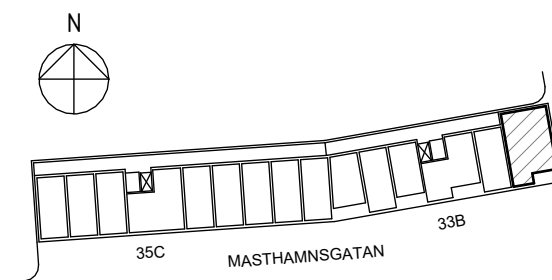

ORIENTERINGSFIGUR