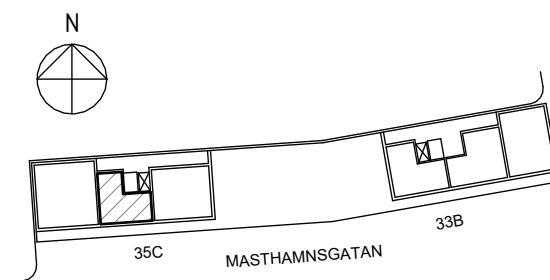

ORIENTERINGSFIGUR