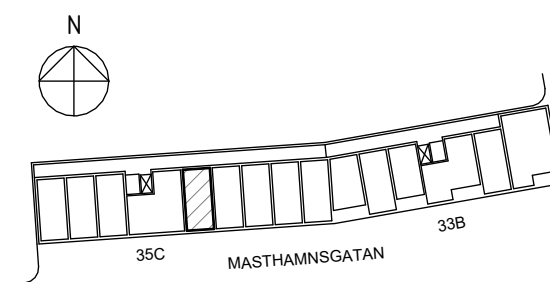

ORIENTERINGSFIGUR