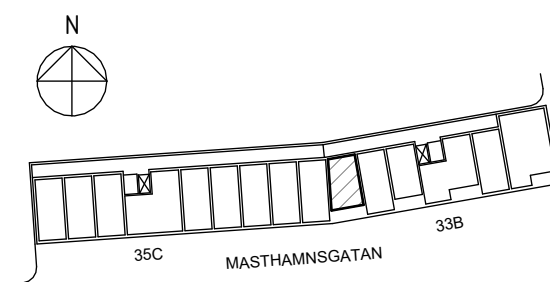

ORIENTERINGSFIGUR