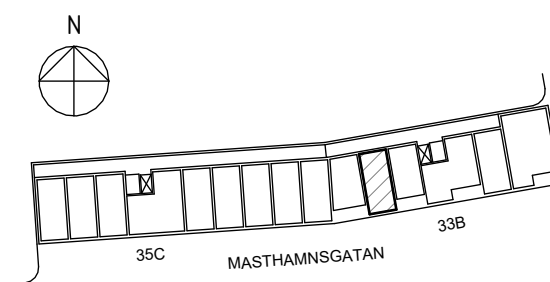

ORIENTERINGSFIGUR