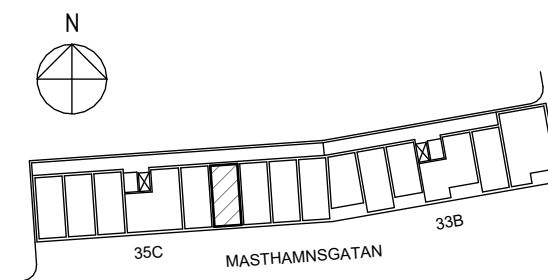

ORIENTERINGSFIGUR