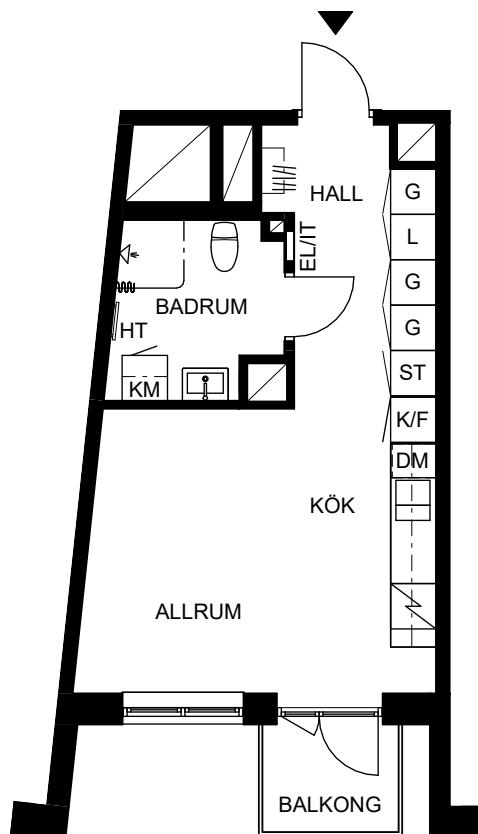

Masthamnsgatan 33B

POSEIDON

Lägenhetstyp

1 rum och kök

Storlek

30 m²

Våning

4 av 9

Objektsnummer

12010055

Lägenhetsnummer

1403