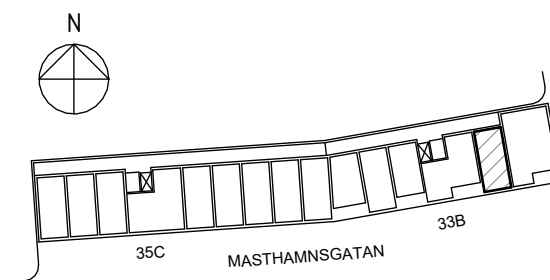

ORIENTERINGSFIGUR

SEKTION

Masthamnsgatan 33B

POSEIDON

Lägenhetstyp

2 rum och kök

Storlek

64 m²