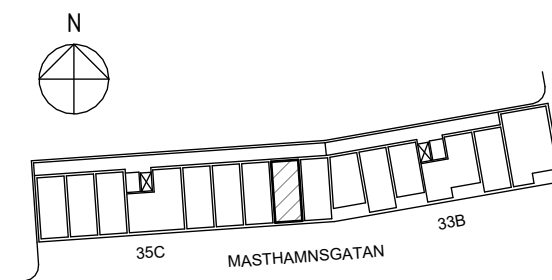

ORIENTERINGSFIGUR