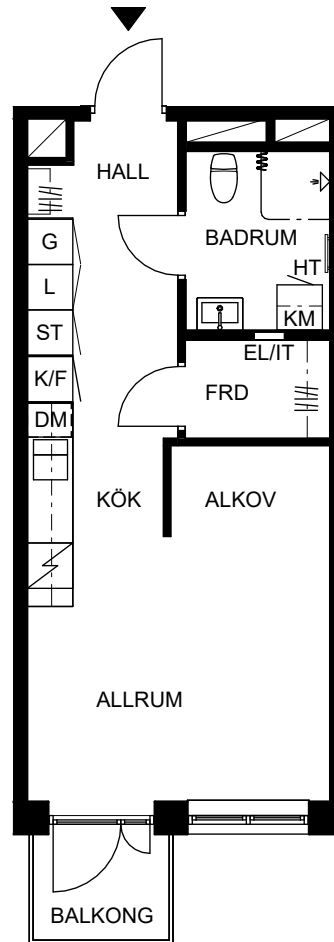

Masthamnsgatan 35C

POSEIDON

Lägenhetstyp

1 rum och kök

Storlek

35 m²

Våning

2 av 9

Objektsnummer

12010022

Lägenhetsnummer

1206