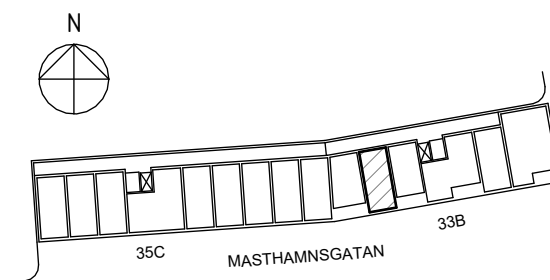

ORIENTERINGSFIGUR