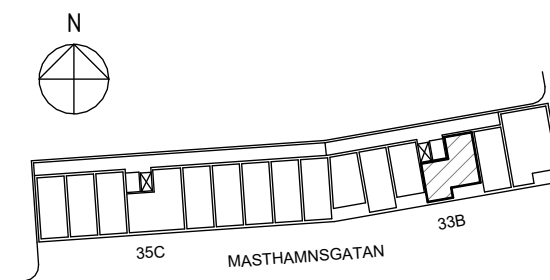

ORIENTERINGSFIGUR