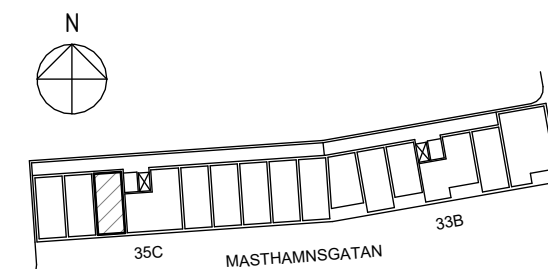

ORIENTERINGSFIGUR