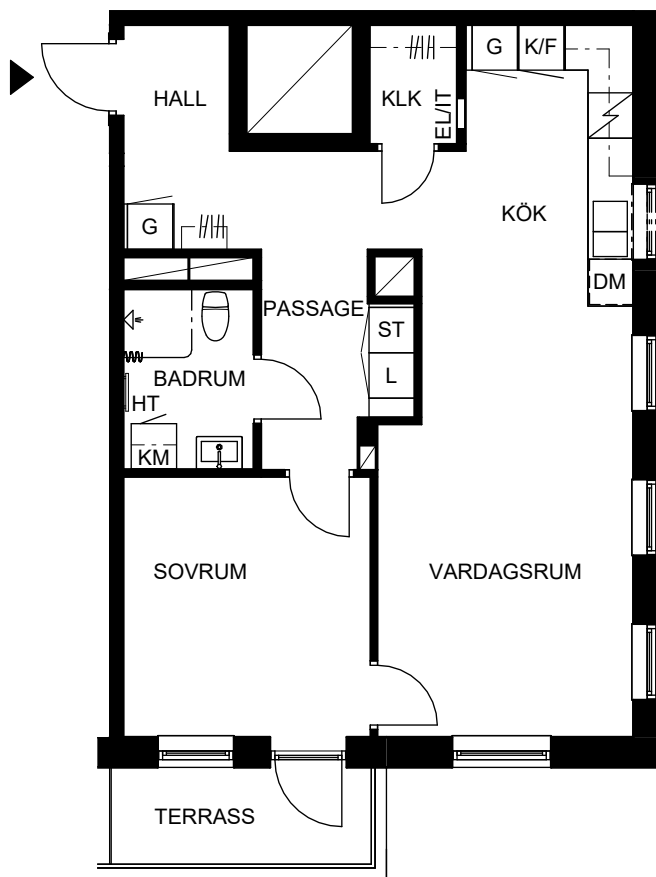

Masthamnsgatan 33B

POSEIDON

Lägenhetstyp

2 rum och kök

Storlek

59 m²

Våning

9 av 9

Objektsnummer

12010126

Lägenhetsnummer

1902