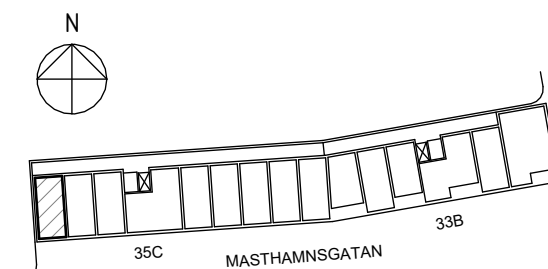

ORIENTERINGSFIGUR