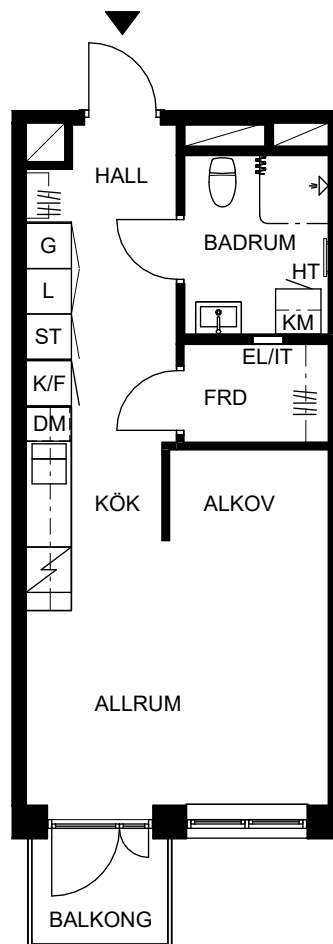

Masthamnsgatan 35C

POSEIDON

Lägenhetstyp

1 rum och kök

Storlek

35 m²

Våning

2 av 9

Objektsnummer

12010017

Lägenhetsnummer

1202