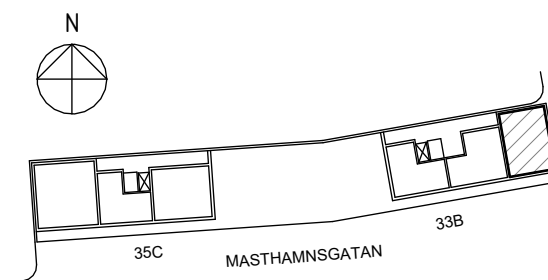

ORIENTERINGSFIGUR