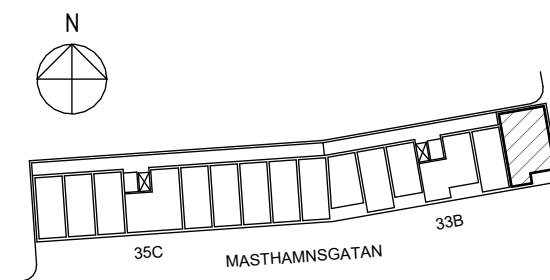

ORIENTERINGSFIGUR