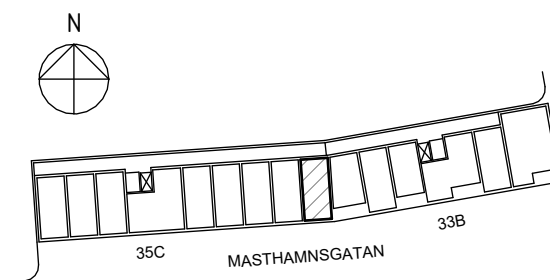

ORIENTERINGSFIGUR