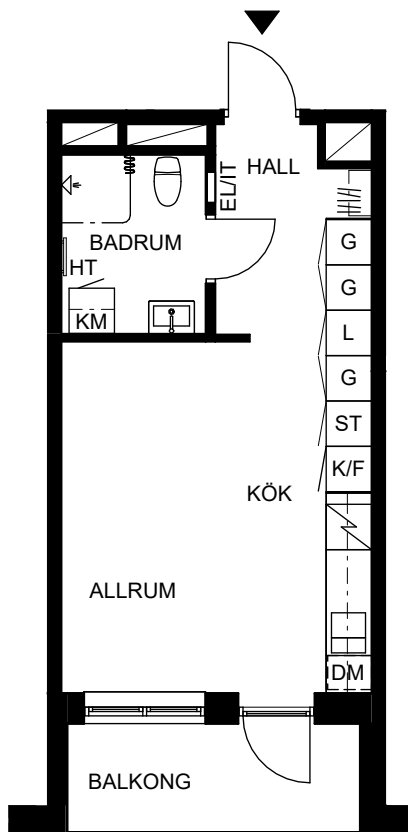

Masthamnsgatan 33B

POSEIDON

Lägenhetstyp

1 rum och kök

Storlek

30 m²

Våning

2 av 9

Objektsnummer

12010027

Lägenhetsnummer

1201