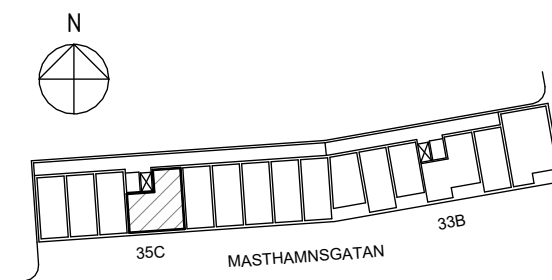

ORIENTERINGSFIGUR