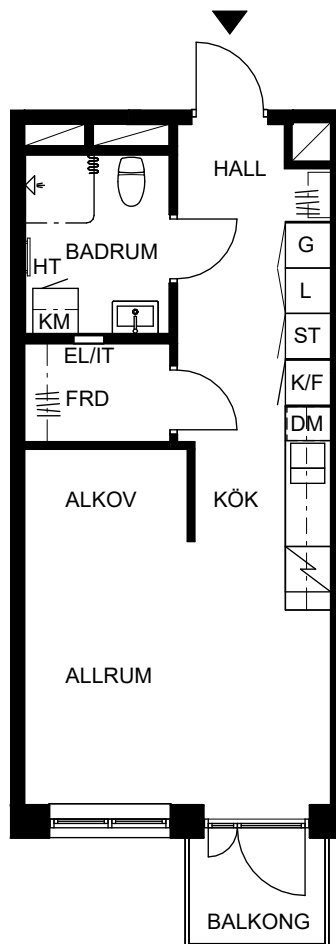

Masthamnsgatan 35C

POSEIDON

Lägenhetstyp

1 rum och kök

Storlek

35 m²

Våning

1 av 9

Objektsnummer

12010001

Lägenhetsnummer

1103