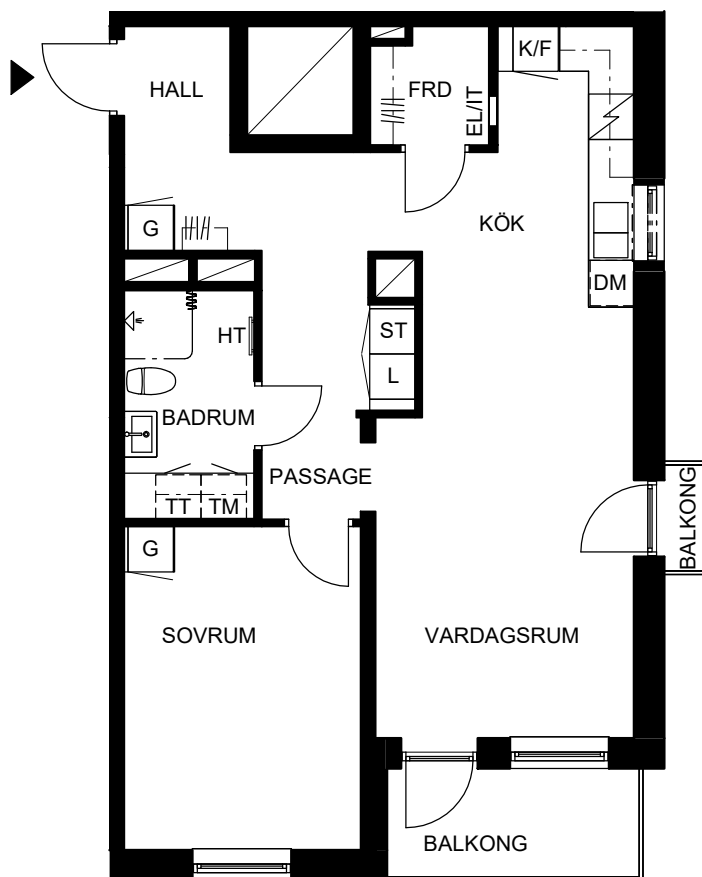

Masthamnsgatan 33B

POSEIDON

Lägenhetstyp

2 rum och kök

Storlek

64 m²

Våning

1 av 9

Objektsnummer

12010015

Lägenhetsnummer

1104