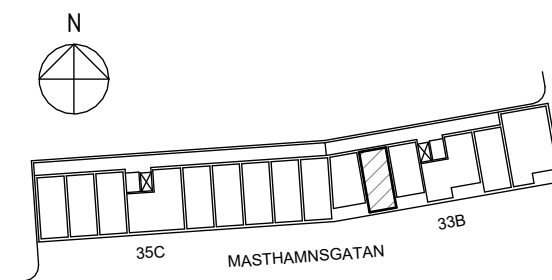

ORIENTERINGSFIGUR