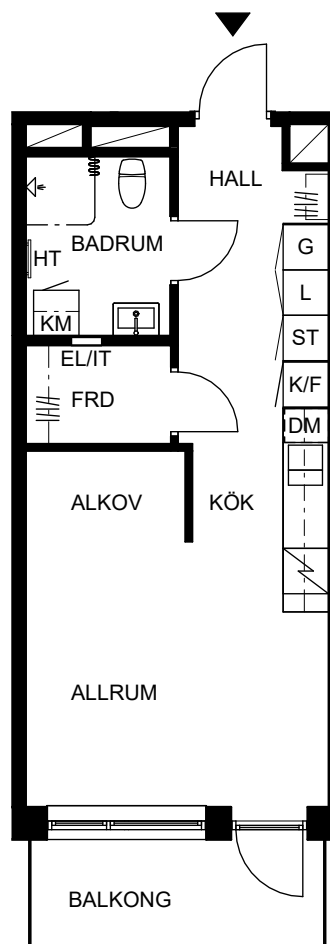

Masthamnsgatan 35C

POSEIDON

Lägenhetstyp

1 rum och kök

Storlek

35 m²

Våning

2 av 9

Objektsnummer

12010023

Lägenhetsnummer

1205