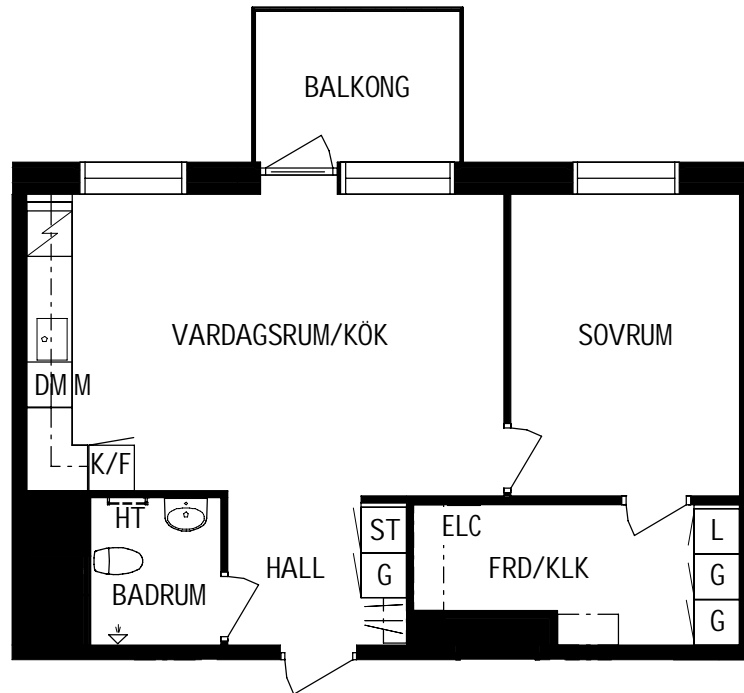

Lägenhetstyp
2 ROK

Storlek
52m²

Våning
Våning 3 av 5

Objektsnummer
66340027

Lägenhetsnummer
1302

DENNA LÄGENHET HAR INGET
EXTERNT LÄGENHETSFORRÅD
UTAN LÄGENHETSFORRÅDET
FINNS INNE I LÄGENHETEN.