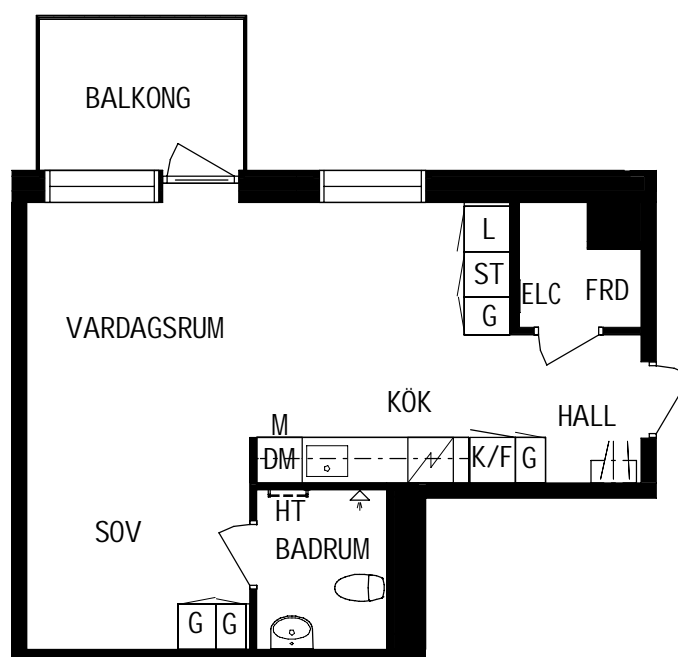

Lägenhetstyp

1 ROK

Storlek

40m²

Våning

Våning 5 av 5

Objektsnummer

66340062

Lägenhetsnummer

1501

DENNA LÄGENHET HAR INGET
EXTERNT LÄGENHETSFORRÅD
UTAN LÄGENHETSFORRÅDET
FINNS INNE I LÄGENHETEN.