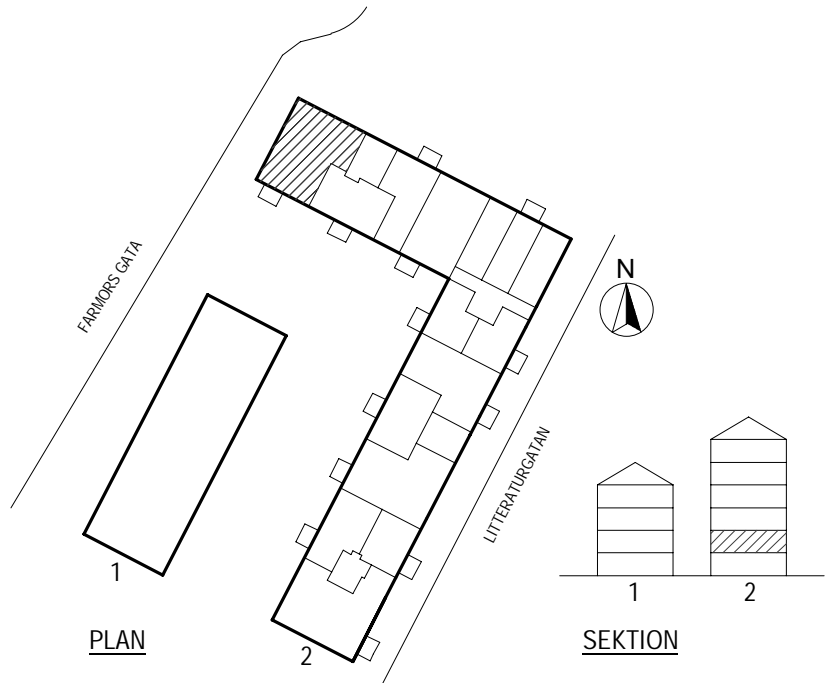

Objektsnummer
66340072

Lägenhetsnummer
1103

VISSA AVVIKELSER KAN FÖREKOMMA

SKALA 1:100

- | | |
|--------------------------|---------------|
| K KYL | F FRYSS |
| SPIS | G GARDEROB |
| DM DISKMASKIN | L LINNESKÅP |
| DISKHO | ST STÅDSKÅP |
| M PLATS FÖR MIKROVÅGSUGN | ELC ELCENTRAL |
| HT HANDDUKSTORK | HATTHYLLA |
| KM PLATS FÖR KOMBIMASKIN | |