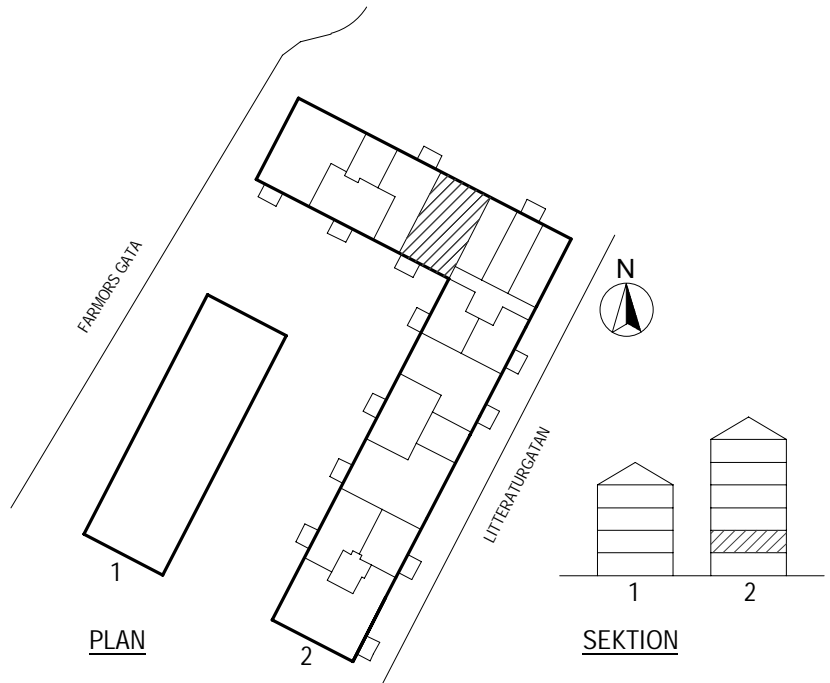

PLAN

SEKTION