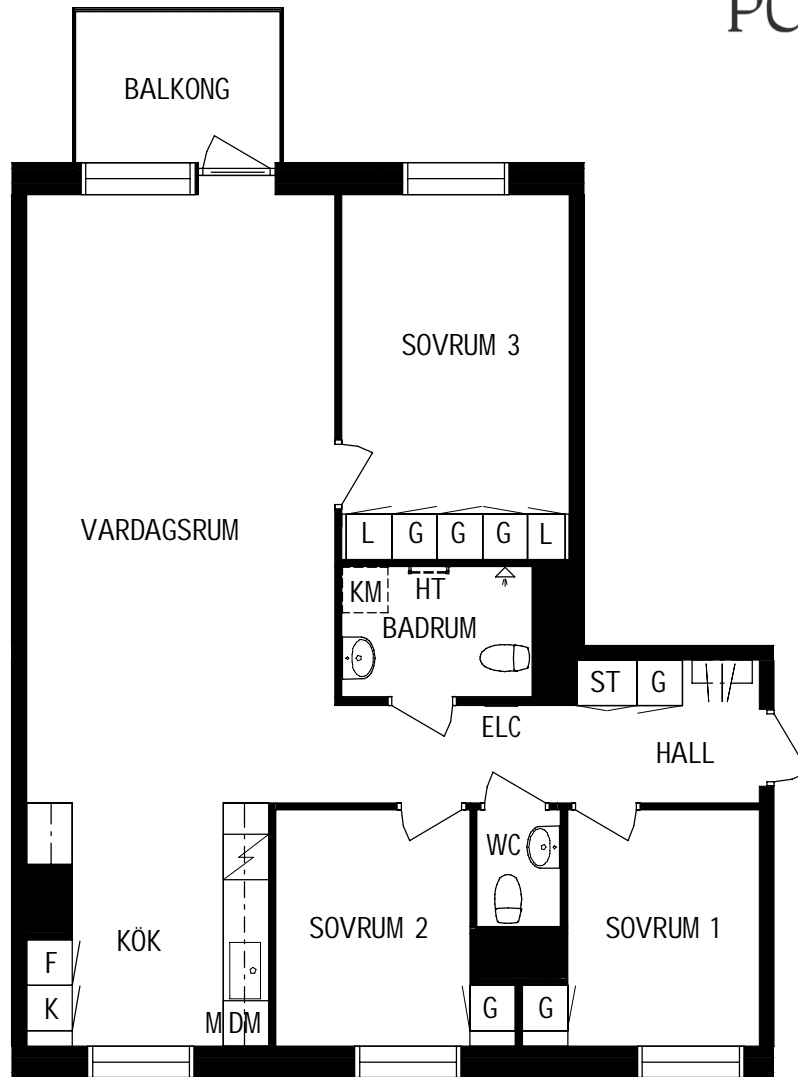

PLAN

SEKTION

Litteraturgatan 148

Lägenhetstyp
4 ROK

Storlek
90m²

Våning
Våning 4 av 5

Objektsnummer
66340029

Lägenhetsnummer
1401