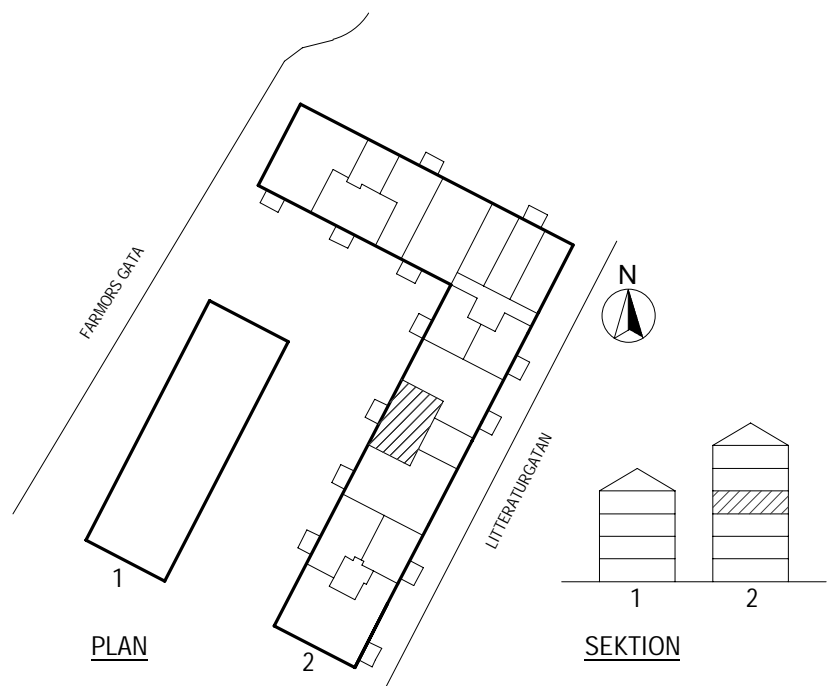

Litteraturgatan 148

POSEIDON

Lägenhetstyp
3 ROK

Storlek
78m²

Våning
Våning 3 av 5

Objektsnummer
66340028

Lägenhetsnummer
1303

DENNA LÄGENHET HAR INGET
EXTERNT LÄGENHETSFORRÅD
UTAN LÄGENHETSFORRÅDET
FINNS INNE I LÄGENHETEN.