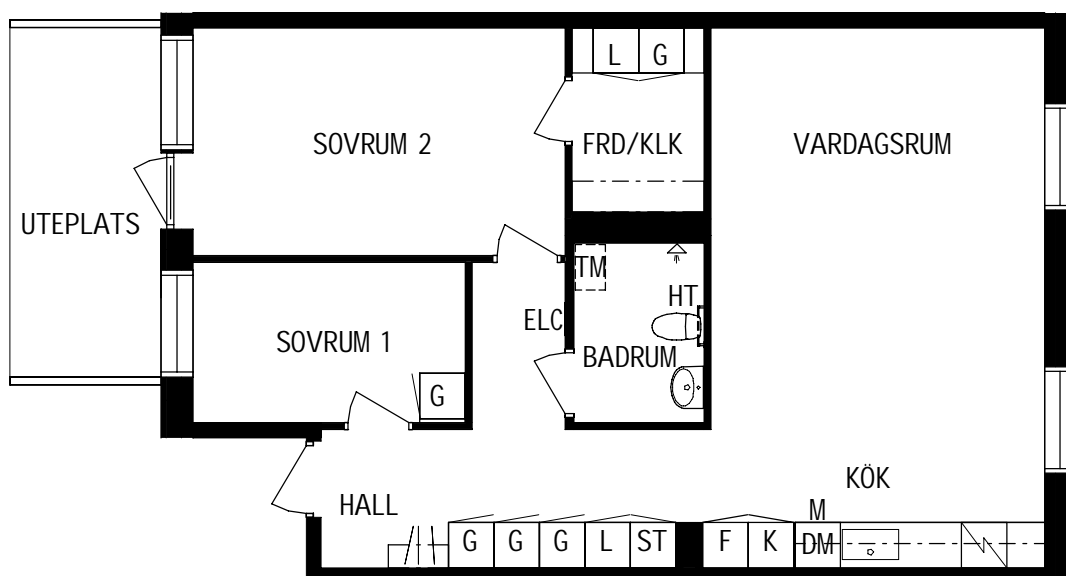

Lägenhetstyp

3 ROK

Storlek

76m²

Våning

Våning 0 av 5

Objektsnummer

66340036

Lägenhetsnummer

1002

DENNA LÄGENHET HAR INGET EXTERNT LÄGENHETSFORRÅD UTAN LÄGENHETSFORRÅDET FINNS INNE I LÄGENHETEN.

VISSA AVVIKELSER KAN FÖREKOMMA

SKALA 1:100

K/F KYLFRYS

SPIS

DM DISKMASKIN

DISKHO

M PLATS FÖR MIKROVÄGSUGN

HT HANDDUKSTORK

FRD FORRÅD

G GARDEROB

L LINNESKÅP

ST STÅDSKÅP

ELC ELCENTRAL

HATTHYLLA

KLK KLÄDKAMMARE

TM PLATS FÖR TVÄTTMASKIN