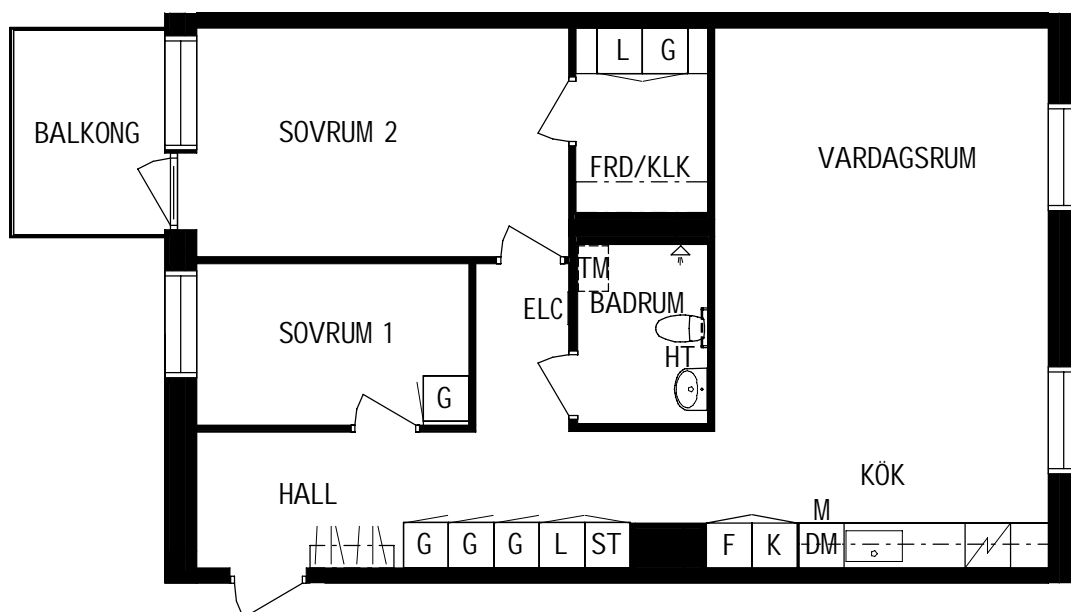

Lägenhetstyp

3 ROK

Storlek

78m²

Våning

Våning 4 av 5

Objektsnummer

66340057

Lägenhetsnummer

1402

DENNA LÄGENHET HAR INGET
EXTERNT LÄGENHETSFORRÅD
UTAN LÄGENHETSFORRÅDET
FINNS INNE I LÄGENHETEN.

VISSA AVVIKELSER KAN FÖREKOMMA

SKALA 1:100

K/F KYLFRYS

SPIS

DM DISKMASKIN

DISKHO

M PLATS FÖR
MIKROVÄGSUGN

HT HANDDUKSTORK

FRD FORRÅD

G GARDEROB

L LINNESKÅP

ST STÅDSKÅP

ELC ELCENTRAL

HATTHYLLA

KLK KLÄDKAMMARE

TM PLATS FÖR
TVÄTTMASKIN