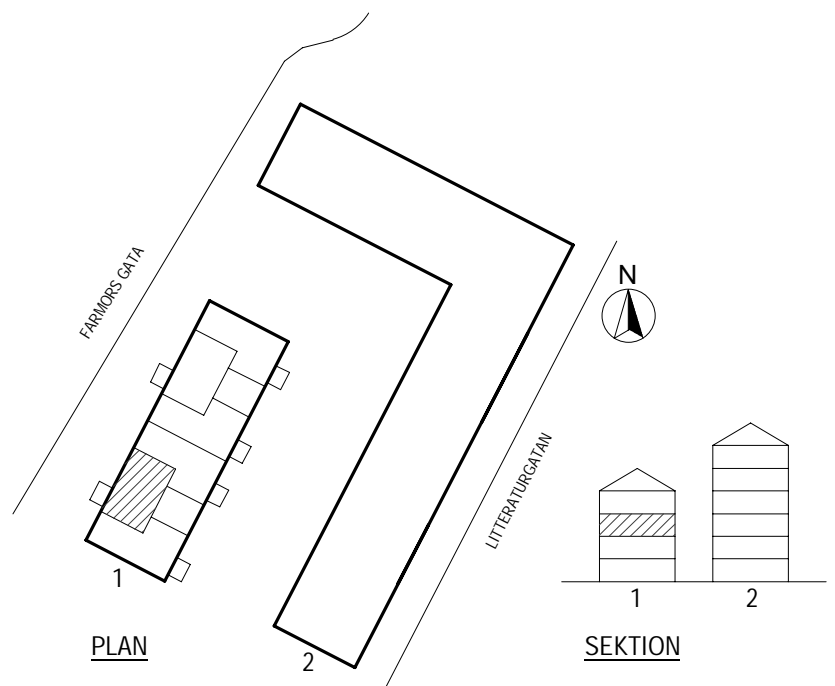

DENNA LÄGENHET HAR INGET
EXTERNT LÄGENHETSFORRÅD
UTAN LÄGENHETSFORRÅDET
FINNS INNE I LÄGENHETEN.

VISSA AVVIKELSER KAN FÖREKOMMA

SKALA 1:100

K/F	KYLFRYS	G	GARDELOB
SPIS		L	LINNESKÅP
DM	DISKMASKIN	ST	STÅDSKÅP
DISKHO		ELC	ELCENTRAL
M	PLATS FÖR MIKROVÅGSUGN	HATTHYLLA	
HT	HANDDUKSTORK	KLK	KLÄDKAMMARE
FRD	FORRÅD		