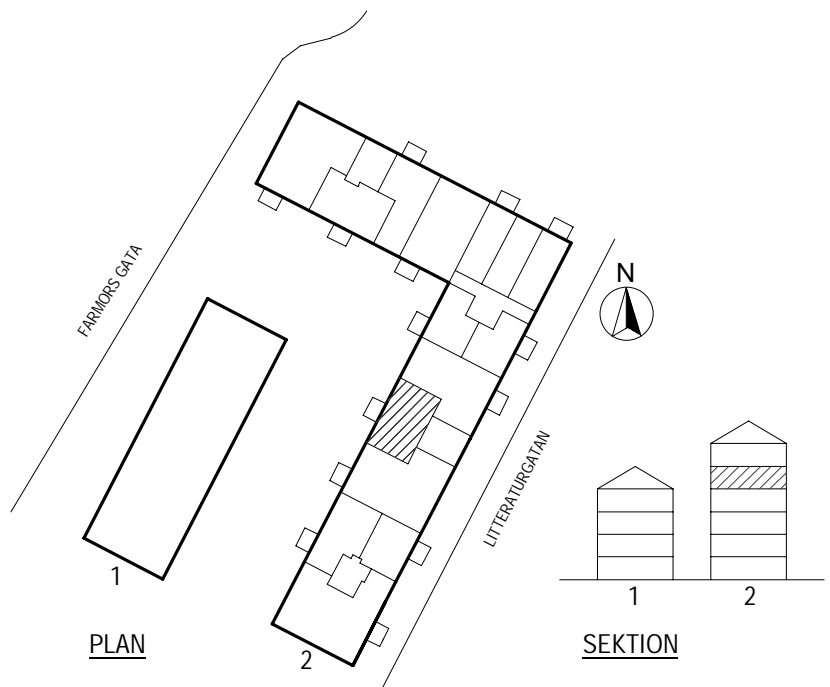

DENNA LÄGENHET HAR INGET
EXTERNT LÄGENHETSFORRÅD
UTAN LÄGENHETSFORRÅDET
FINNS INNE I LÄGENHETEN.

VISSA AVVIKELSER KAN FÖREKOMMA

SKALA 1:100

- | | |
|-----------------------------|-----------------|
| K/F KYLFRYS | G GARDEROB |
| SPIS | L LINNESKÅP |
| DM DISKMASKIN | ST STÅDSKÅP |
| DISKHO | ELC ELCENTRAL |
| M PLATS FÖR
MIKROVÅGSUGN | HATTHYLLA |
| HT HANDDUKSTORK | KLK KLÄDKAMMARE |
| FRD FORRÅD | |