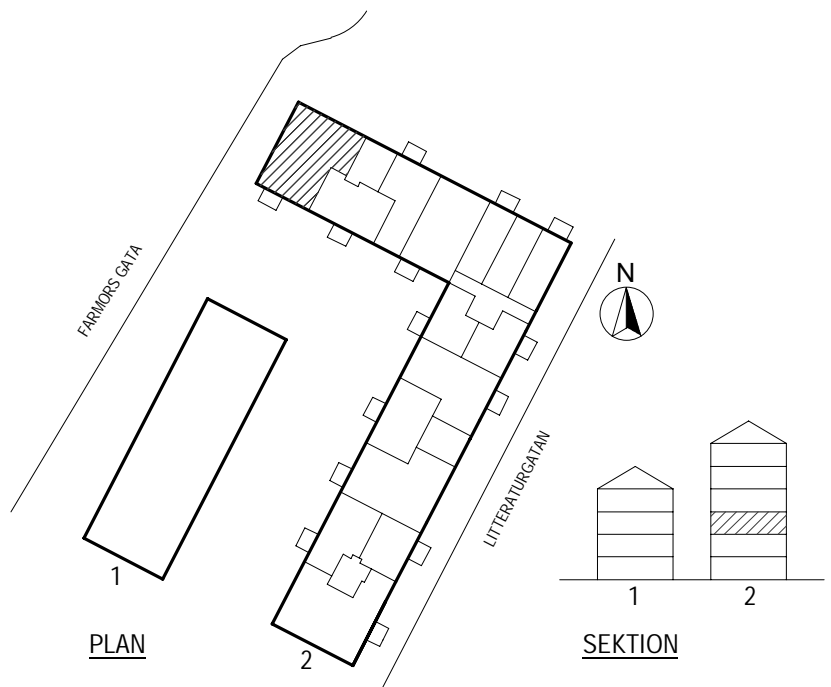

Litteraturgatan 152

Lägenhetstyp
4 ROK

Storlek
90m²

Våning
Våning 2 av 5

Objektsnummer
66340075

Lägenhetsnummer
1203

SKALA 1:100

K KYL	F FRYG
SPIS	G GARDEROB
DM DISKMASKIN	L LINNESKÅP
HT HANDDUKSTORK	ST STÅDSKÅP
M PLATS FÖR MIKROVÅGSUGN	ELC ELCENTRAL
KM PLATS FÖR KOMBIMASKIN	HATTHYLLA