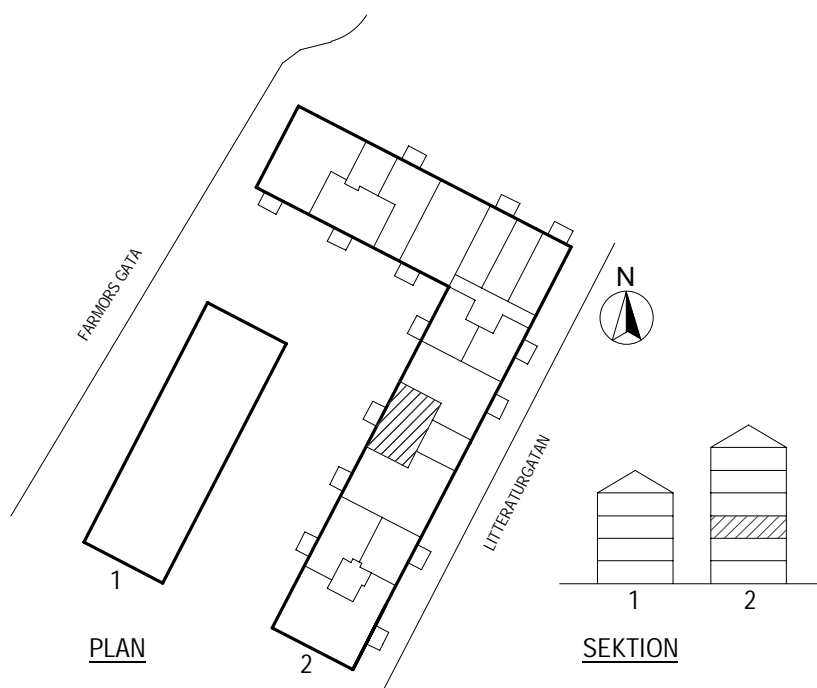

VISSA AVVIKELSER KAN FÖREKOMMA

SKALA 1:100

K/F	KYLFRYS	F	FRYS
SPIS		G	GARDEROB
DM	DISKMASKIN	L	LINNESKÅP
DISKHO		ST	STÅDSKÅP
M	PLATS FÖR MIKROVÅGSUGN	ELC	ELCENTRAL
HT	HANDDUKSTORK	HATTHYLLA	
FRD	FORRÅD	KLK	KLÄDKAMMARE