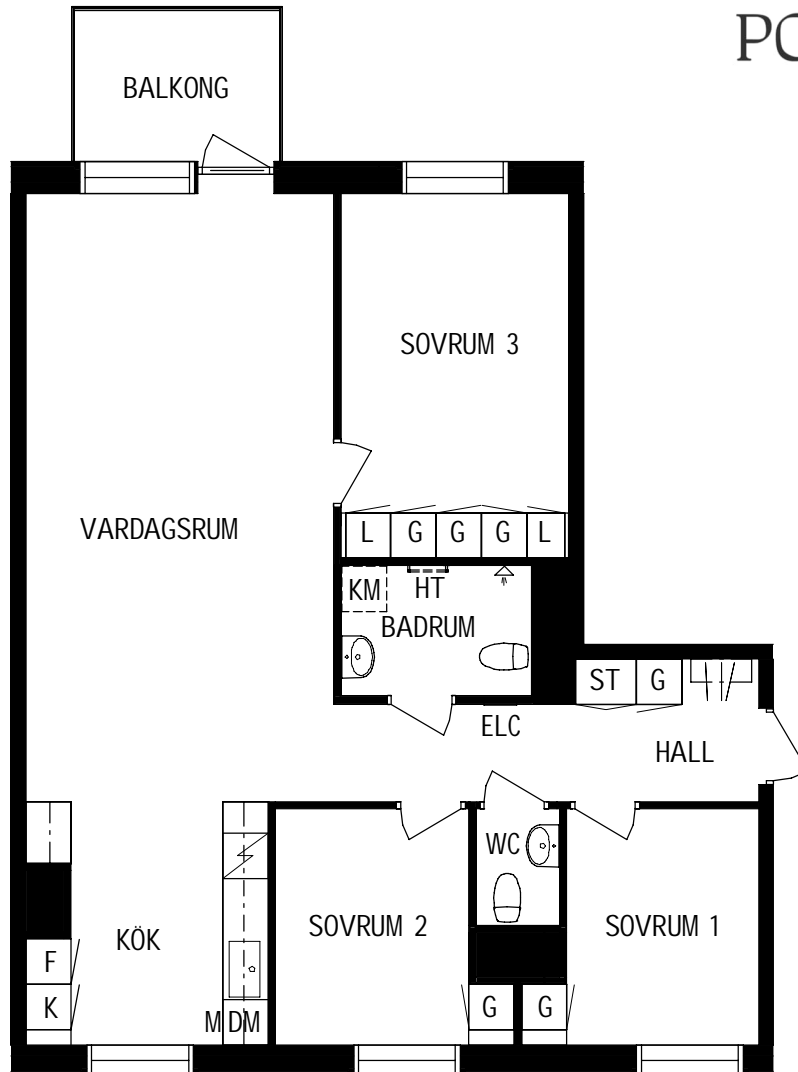

SEKTION

Litteraturgatan 148

POSEIDON

Lägenhetstyp
4 ROK

Storlek
90m²

Våning
Våning 2 av 5

Objektsnummer
66340023

Lägenhetsnummer
1201