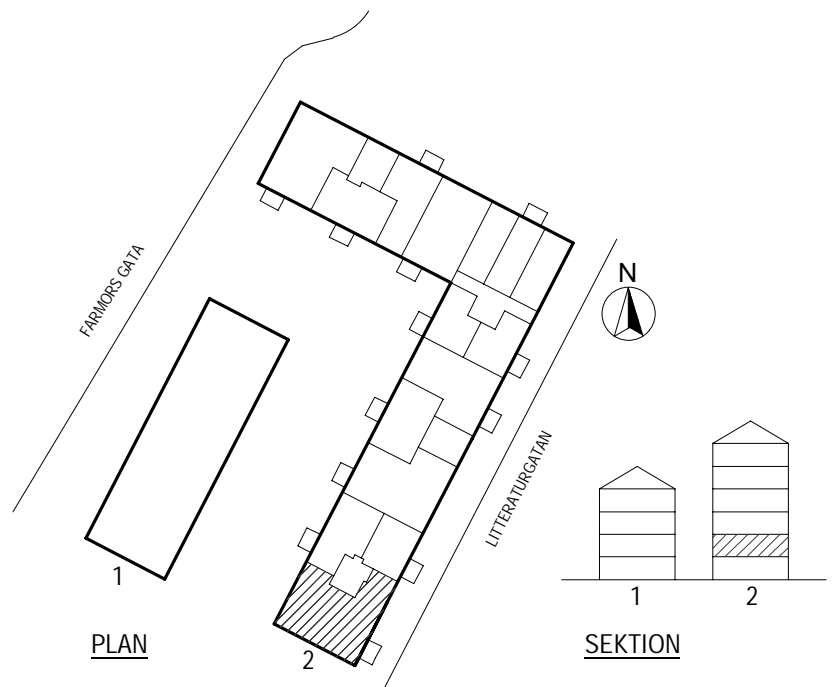

SEKTION

VISSA AVVIKELSER KAN FÖREKOMMA

SKALA 1:100

K	KYL	F	FRYS
SPIS		G	GARDEROB
DM	DISKMASKIN	L	LINNESKÅP
DISKHO		ST	STÅDSKÅP
M	PLATS FÖR MIKROVÅGSUGN	ELC	ELCENTRAL
HT	HANDDUKSTORK	KM	HATTHYLLA
FRD	FORRÅD	KM	PLATS FÖR KOMBIMASKIN

PLAN