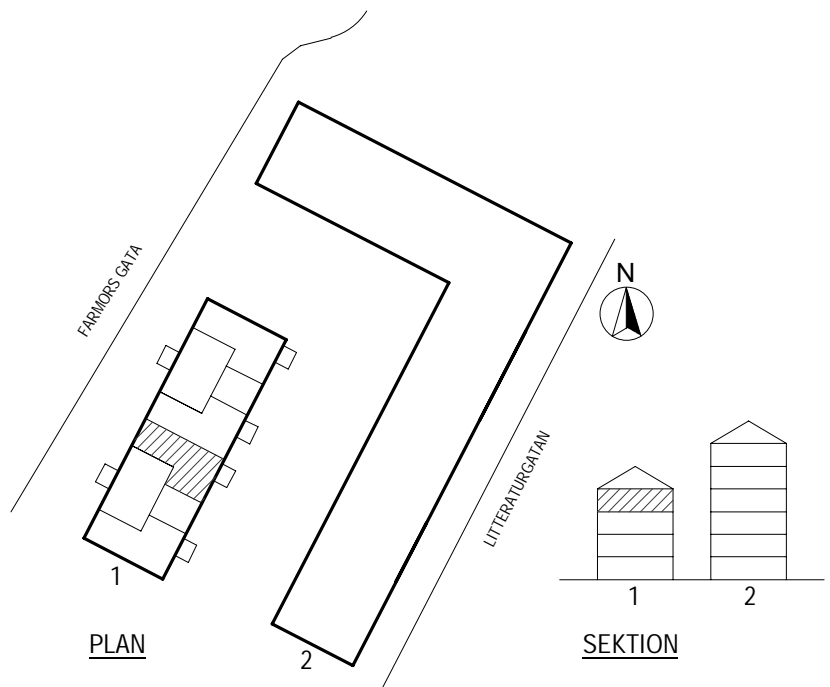

Storlek
54m²

Våning
Våning 3 av 4

Objektsnummer
66340107

Lägenhetsnummer
1303

VISSA AVVIKELSER KAN FÖREKOMMA

SKALA 1:100

- | | |
|--------------------------|-------------|
| K/YLFRYS | G/ARDEROB |
| SPIS | L/LINNESKÅP |
| D/SKMASKIN | S/TÅDSKÅP |
| D/SKHÖ | E/LCENTRAL |
| M/PLATS FÖR MIKROVÅGSUGN | H/ATTHYLLA |
| H/ANDDUKSTORK | |