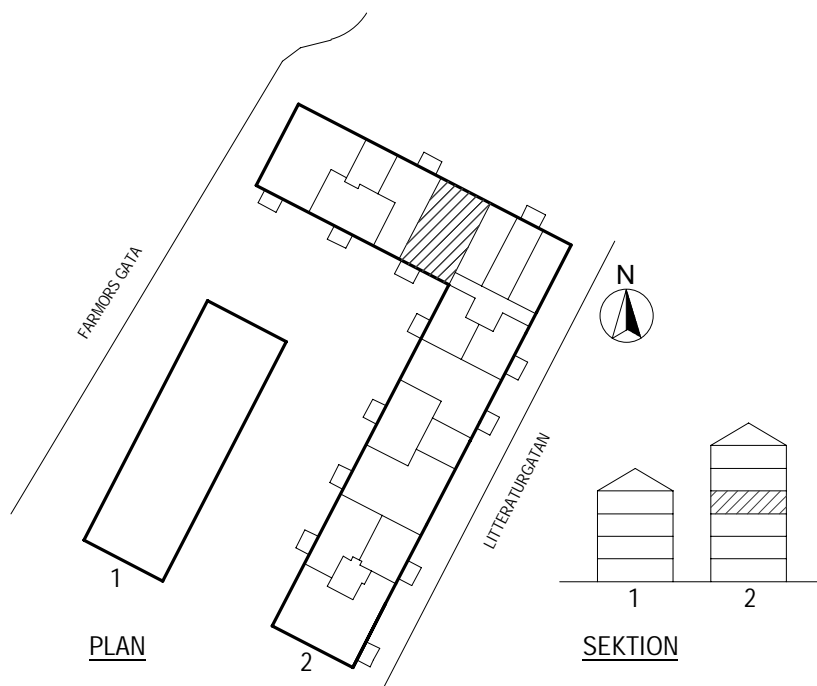

VISSA AVVIKELSER KAN FÖREKOMMA

SKALA 1:100

K	KYL	F	FRYS
SPIS		G	GARDEROB
DM	DISKMASKIN	L	LINNESKÅP
DISKHO		ST	STÅDSKÅP
M	PLATS FÖR MIKROVÅGSUGN	ELC	ELCENTRAL
HT	HANDDUKSTORK	HATTHYLLA	
FRD	FORRÅD	KLK	KLÄDKAMMARE
		TM	PLATS FÖR TVÄTTMASKIN