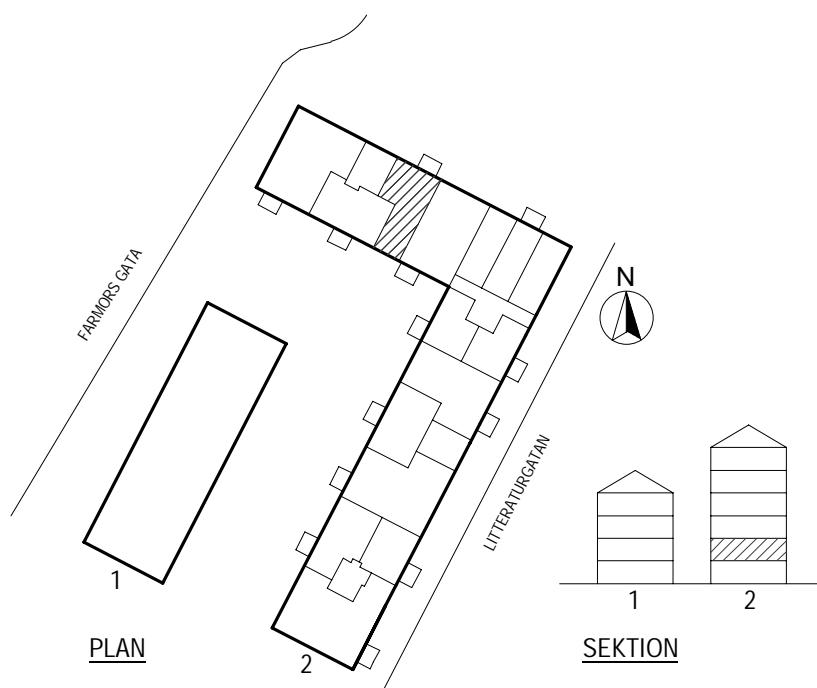

PLAN

SEKTION