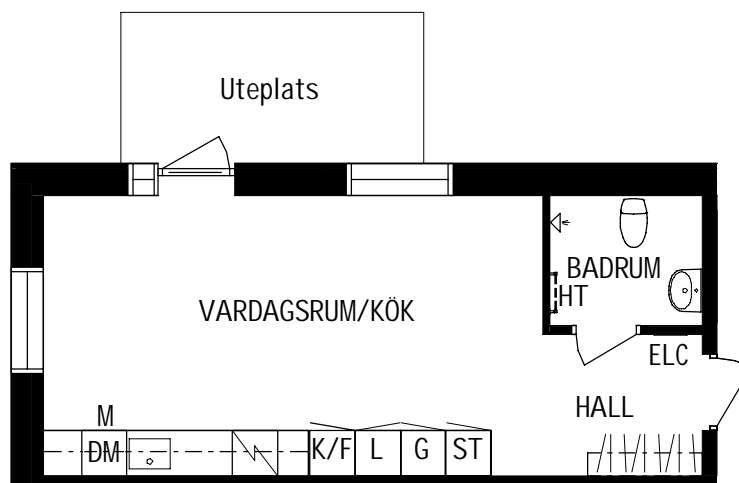

Lägenhetstyp

1 ROK

Storlek

32m²

Våning

Våning 0 av 5

Objektsnummer

66340001

Lägenhetsnummer

1001