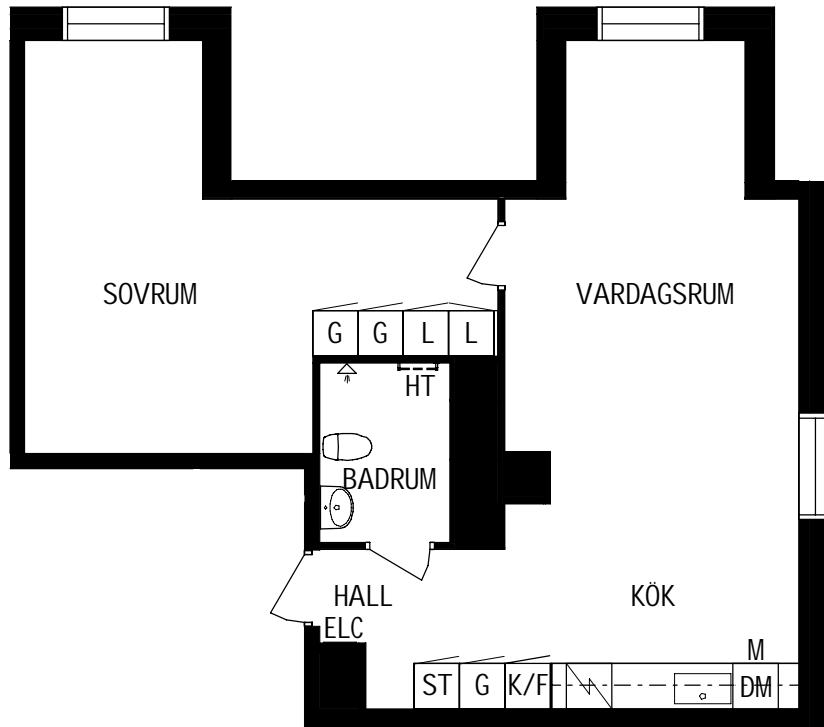

Lägenhetstyp
2 ROK

Storlek
62m²

Våning
Våning 4 av 4

Objektsnummer
66340096

Lägenhetsnummer
1401