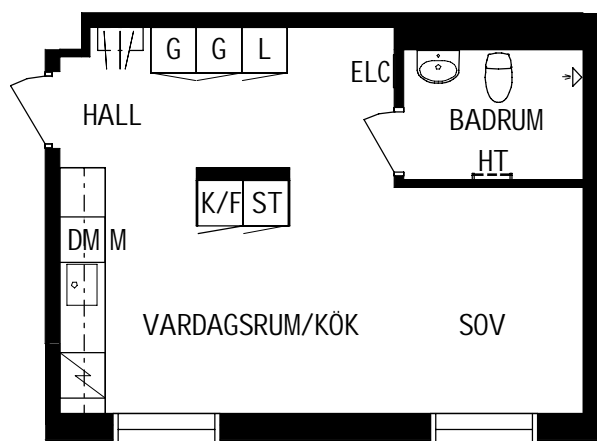

Lägenhetstyp

1 ROK

Storlek

34m²

Våning

Våning 0 av 5

Objektsnummer

66340003

Lägenhetsnummer

1003