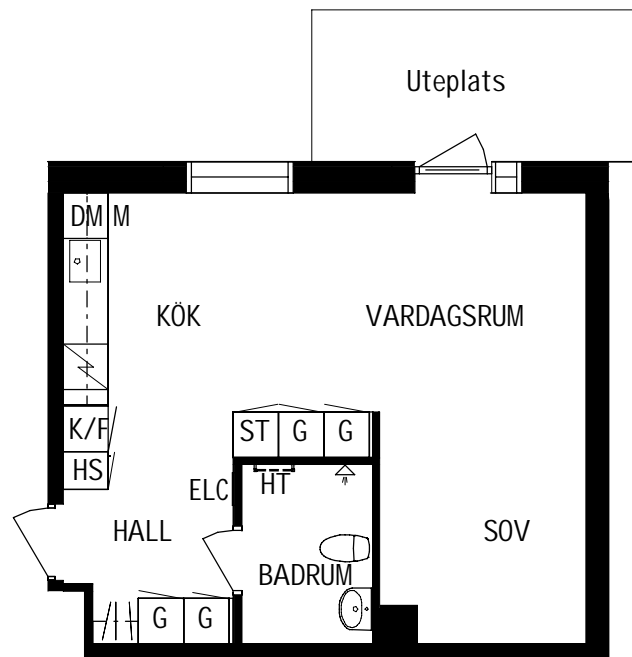

PLAN

SEKTION

Litteraturgatan 146

Lägenhetstyp
1 ROK

Storlek
40m²

Våning
Våning 0 av 5

Objektsnummer
66340002

Lägenhetsnummer
1002