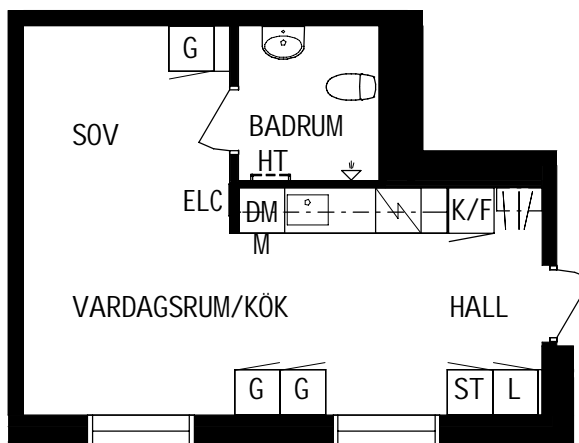

Lägenhetstyp

1 ROK

Storlek

30m²

Våning

Våning 0 av 5

Objektsnummer

66340037

Lägenhetsnummer

1003