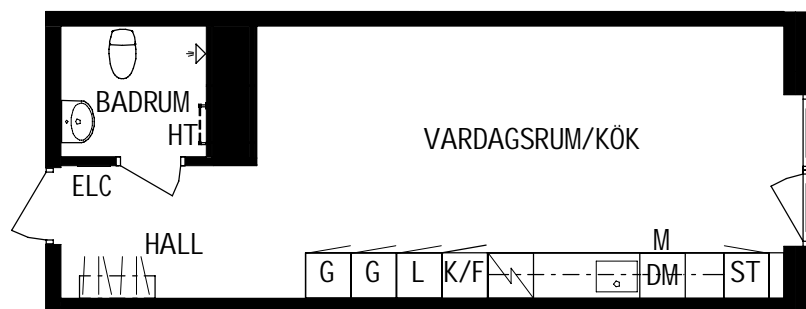

Lägenhetstyp

1 ROK

Storlek

32m²

Våning

Våning 1 av 5

Objektsnummer

66340040

Lägenhetsnummer

1103