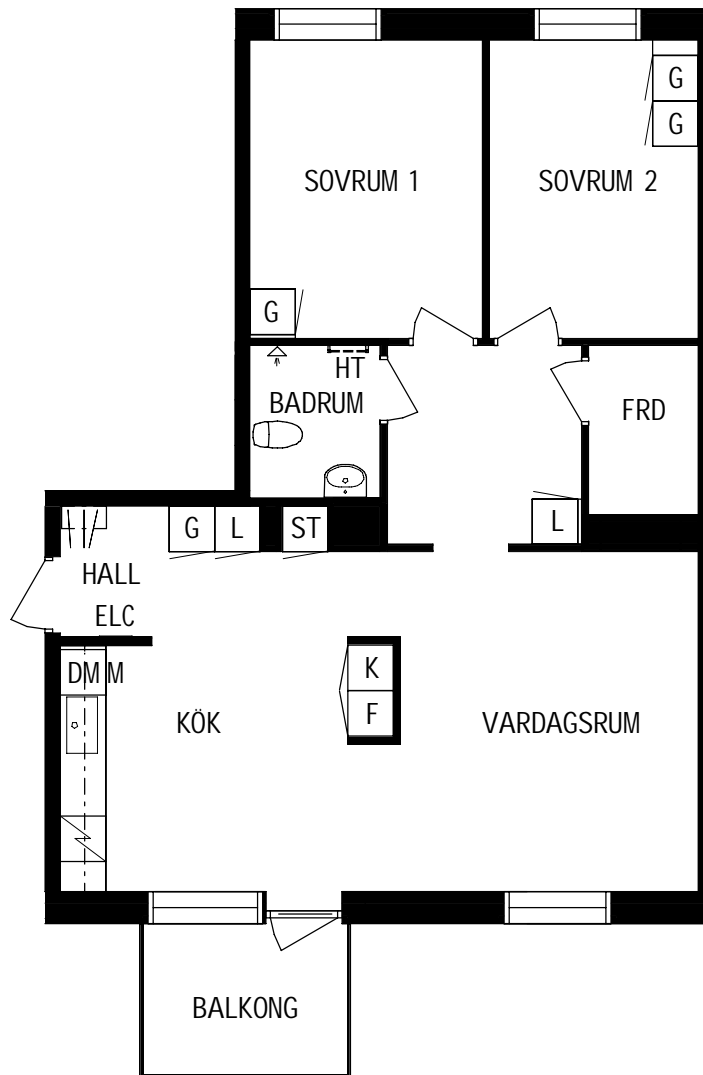

Litteraturgatan 148

POSEIDON

Lägenhetstyp
3 ROK

Storlek
78m²

Våning
Våning 5 av 5

Objektsnummer
66340034

Lägenhetsnummer
1503

DENNA LÄGENHET HAR INGET
EXTERNT LÄGENHETSFORRÅD
UTAN LÄGENHETSFORRÅDET
FINNS INNE I LÄGENHETEN.