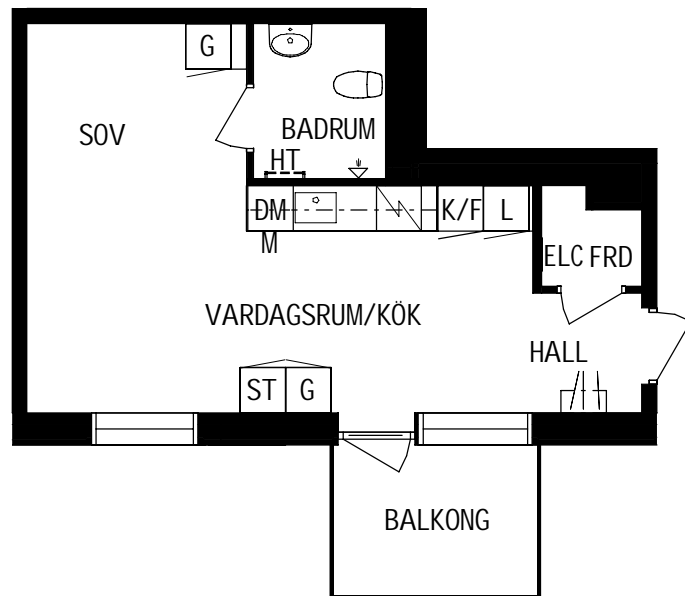

Lägenhetstyp
1 ROK

Storlek
34m²

Våning
Våning 2 av 5

Objektsnummer
66340049

Lägenhetsnummer
1206

DENNA LÄGENHET HAR INGET
EXTERNT LÄGENHETSFORRÅD
UTAN LÄGENHETSFORRÅDET
FINNS INNE I LÄGENHETEN.