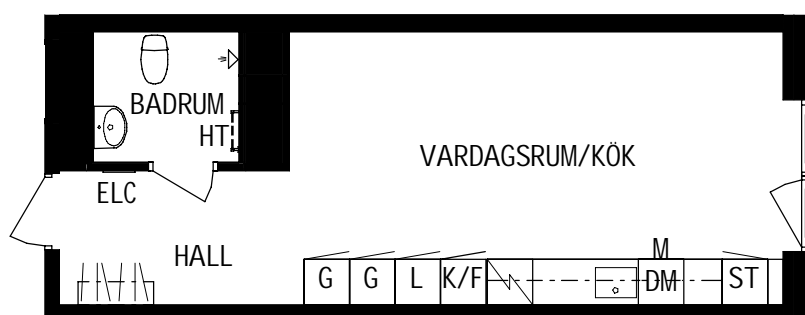

Lägenhetstyp

1 ROK

Storlek

32m²

Våning

Våning 2 av 5

Objektsnummer

66340047

Lägenhetsnummer

1204