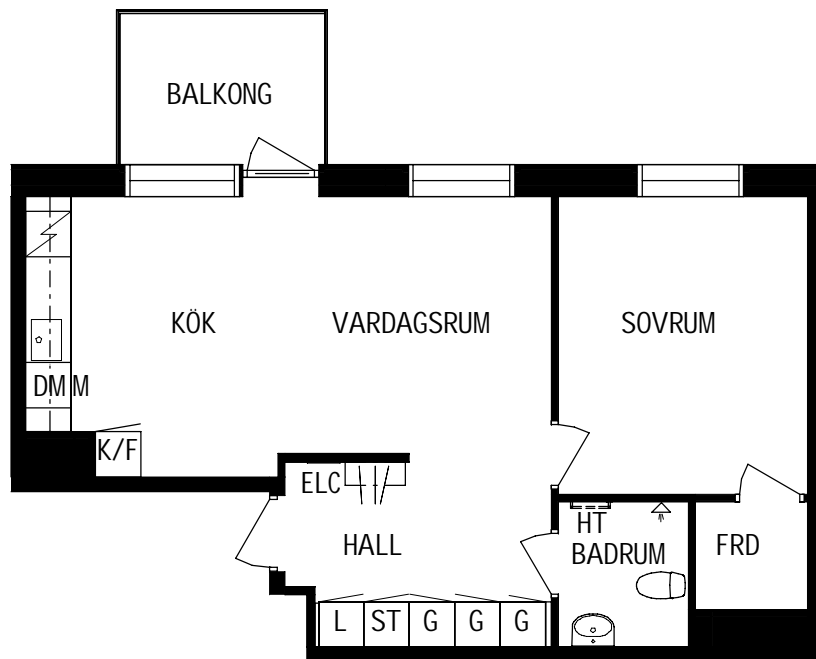

Litteraturgatan 146

Lägenhetstyp
2 ROK

Storlek
52m²

Våning
Våning 4 av 5

Objektsnummer
66340013

Lägenhetsnummer
1401

DENNA LÄGENHET HAR INGET
EXTERNT LÄGENHETSFORRÅD
UTAN LÄGENHETSFORRÅDET
FINNS INNE I LÄGENHETEN.