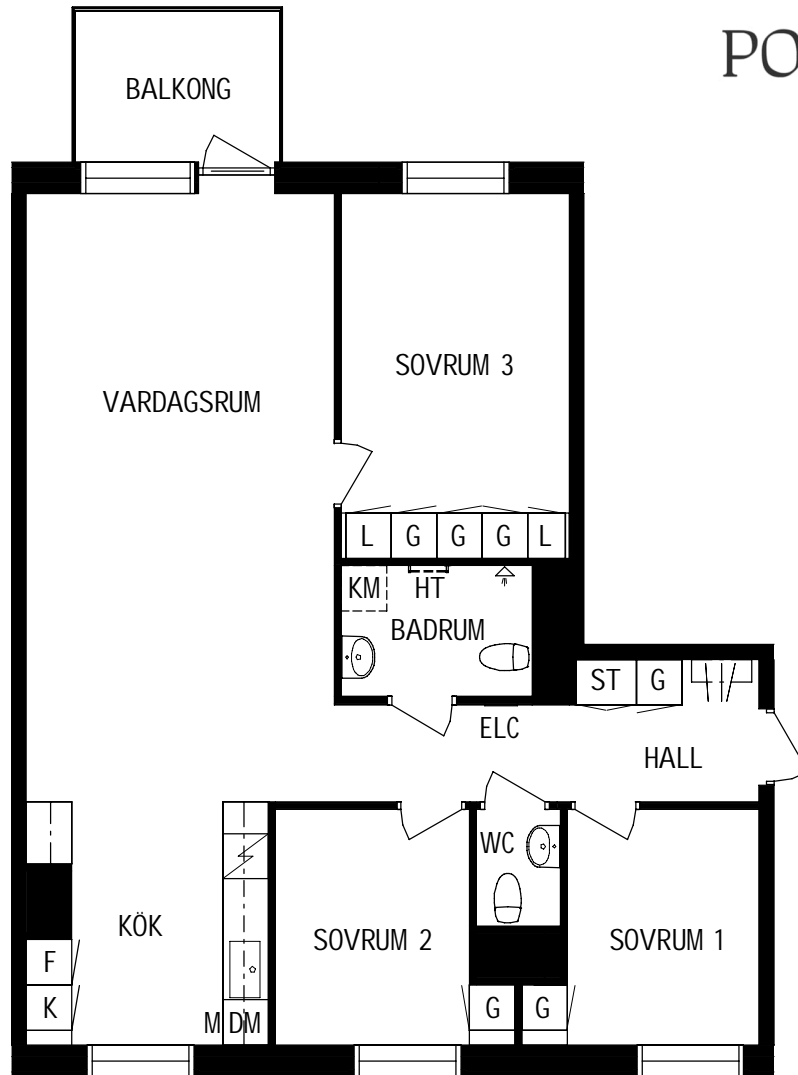

PLAN

SEKTION

Litteraturgatan 148

Lägenhetstyp
4 ROK

Storlek
90m²

Våning
Våning 5 av 5

Objektsnummer
66340032

Lägenhetsnummer
1501