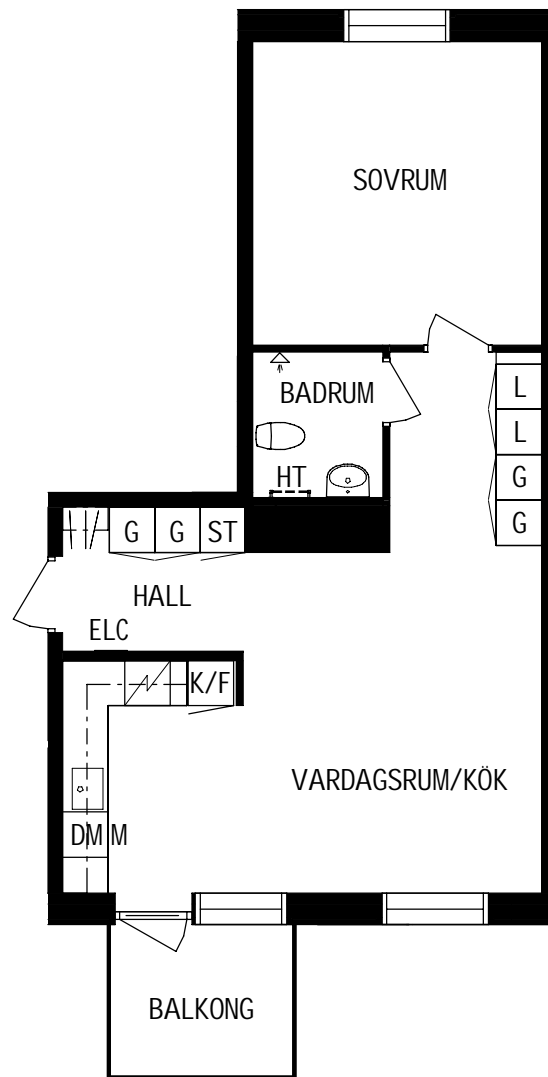

Farmors Gata 5

POSEIDON

Lägenhetstyp
2 ROK

Storlek
54m²

Våning
Våning 2 av 4

Objektsnummer
66340104

Lägenhetsnummer
1203

VISSA AVVIKELSER KAN FÖREKOMMA