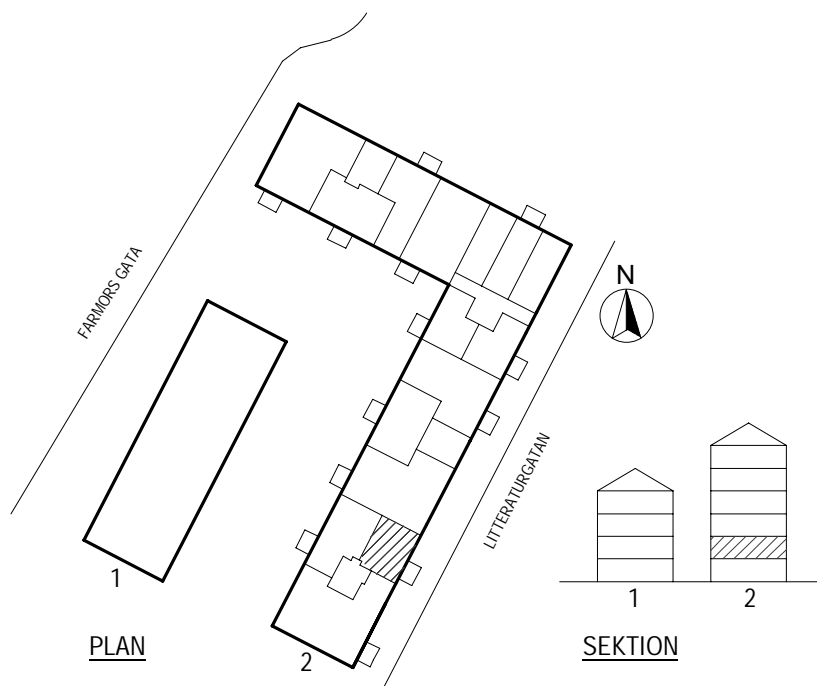

PLAN

SEKTION

Litteraturgatan 146

POSEIDON

Lägenhetstyp
4 ROK

Storlek
100m²

Våning
Våning 1 av 5

Objektsnummer
66340006