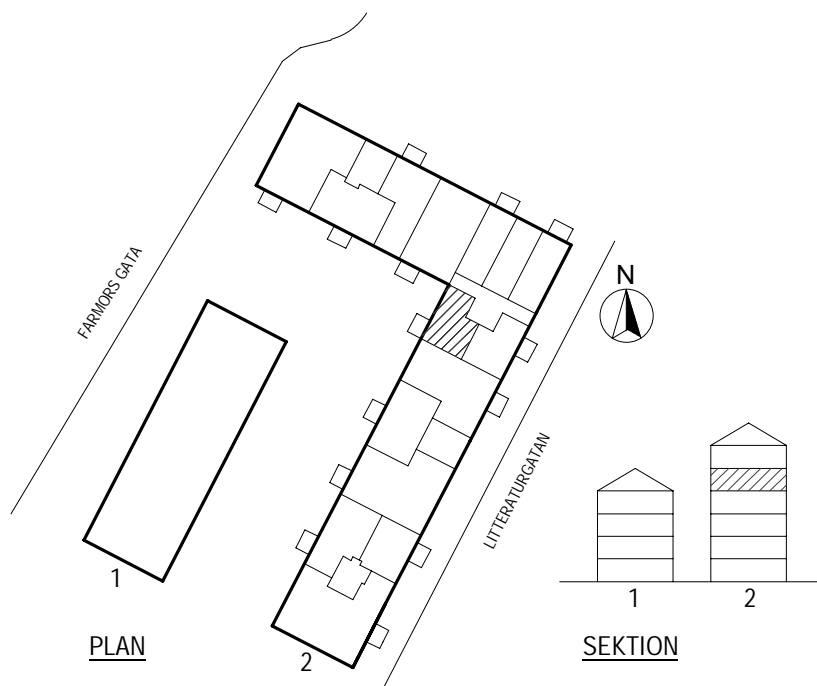

PLAN

SEKTION

Litteraturgatan 150

Lägenhetstyp

1 ROK

Storlek

40m²

Våning