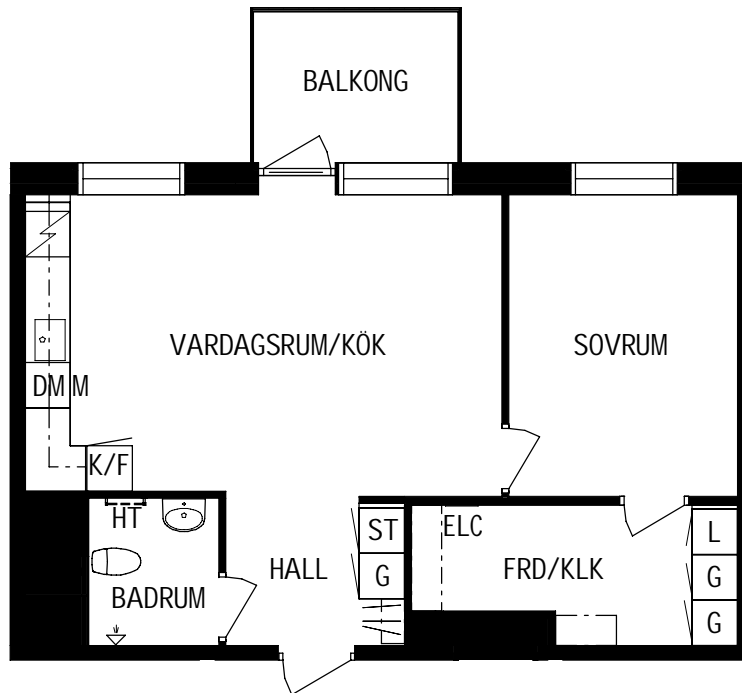

Lägenhetstyp
2 ROK

Storlek
52m²

Våning
Våning 4 av 5

Objektsnummer
66340030

Lägenhetsnummer
1402

DENNA LÄGENHET HAR INGET
EXTERNT LÄGENHETSFORRÅD
UTAN LÄGENHETSFORRÅDET
FINNS INNE I LÄGENHETEN.