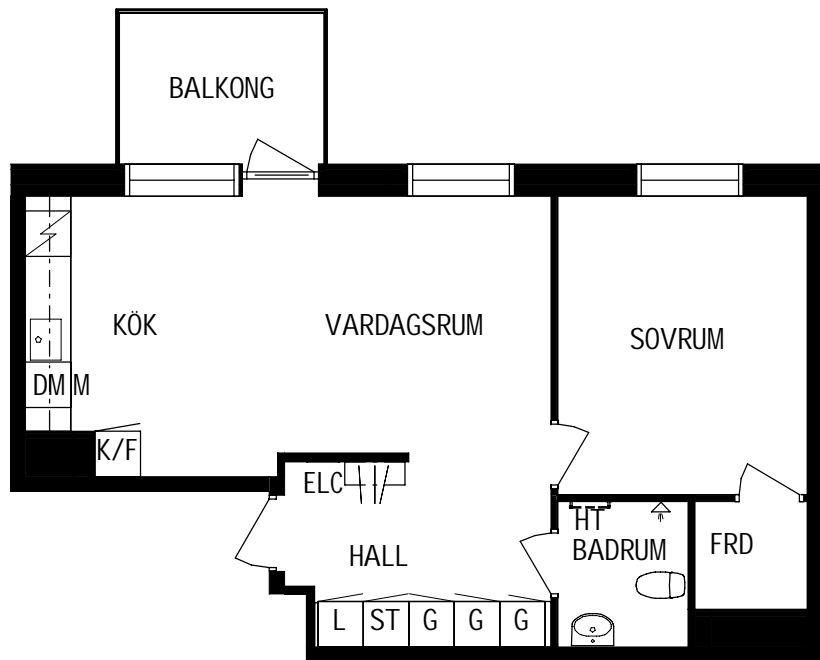

Lägenhetstyp
2 ROK

Storlek
52m²

Våning
Våning 3 av 5

Objektsnummer
66340010

Lägenhetsnummer
1301

DENNA LÄGENHET HAR INGET
EXTERNT LÄGENHETSFORRÅD
UTAN LÄGENHETSFORRÅDET
FINNS INNE I LÄGENHETEN.