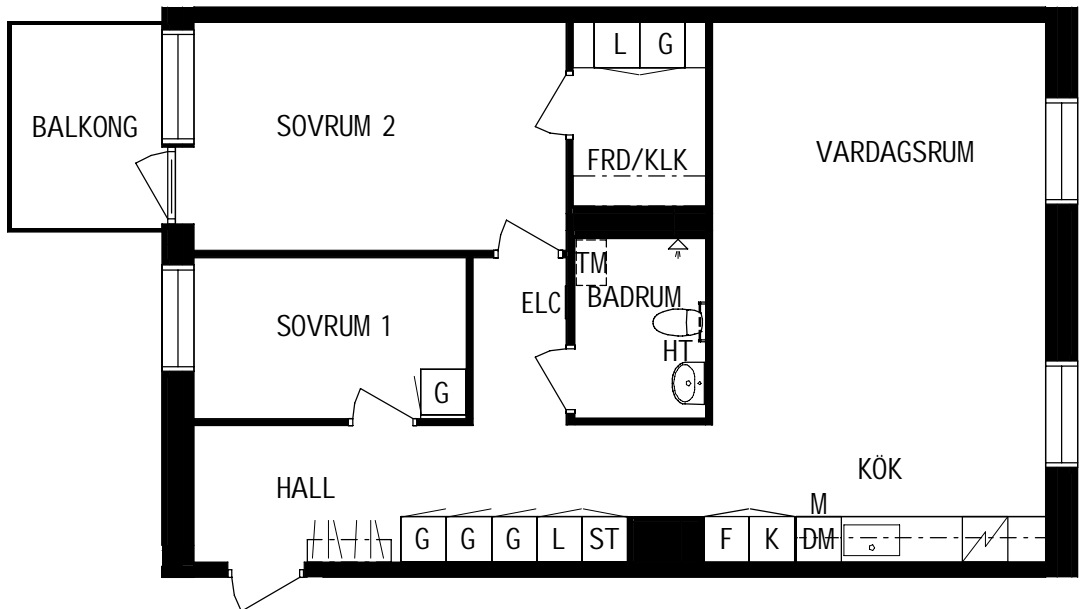

Litteraturgatan 150

Lägenhetstyp
3 ROK

Storlek
78m²

Våning
Våning 2 av 5

Objektsnummer
66340045

Lägenhetsnummer
1202

DENNA LÄGENHET HAR INGET
EXTERNT LÄGENHETSFORRÅD
UTAN LÄGENHETSFORRÅDET
FINNS INNE I LÄGENHETEN.