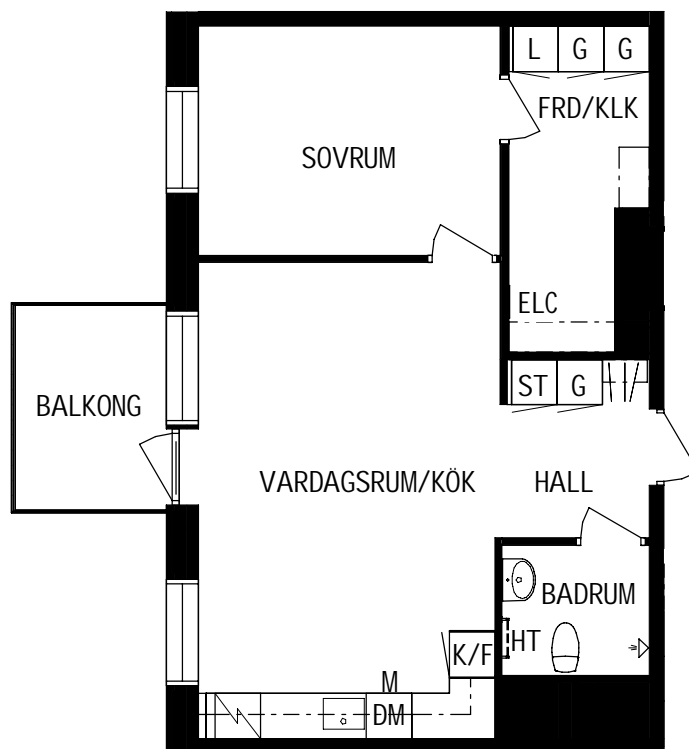

Lägenhetstyp

2 ROK

Storlek

52m²

Våning

Våning 1 av 5

Objektsnummer

66340071

Lägenhetsnummer

1102

DENNA LÄGENHET HAR INGET
EXTERNT LÄGENHETSFORRÅD
UTAN LÄGENHETSFORRÅDET
FINNS INNE I LÄGENHETEN.