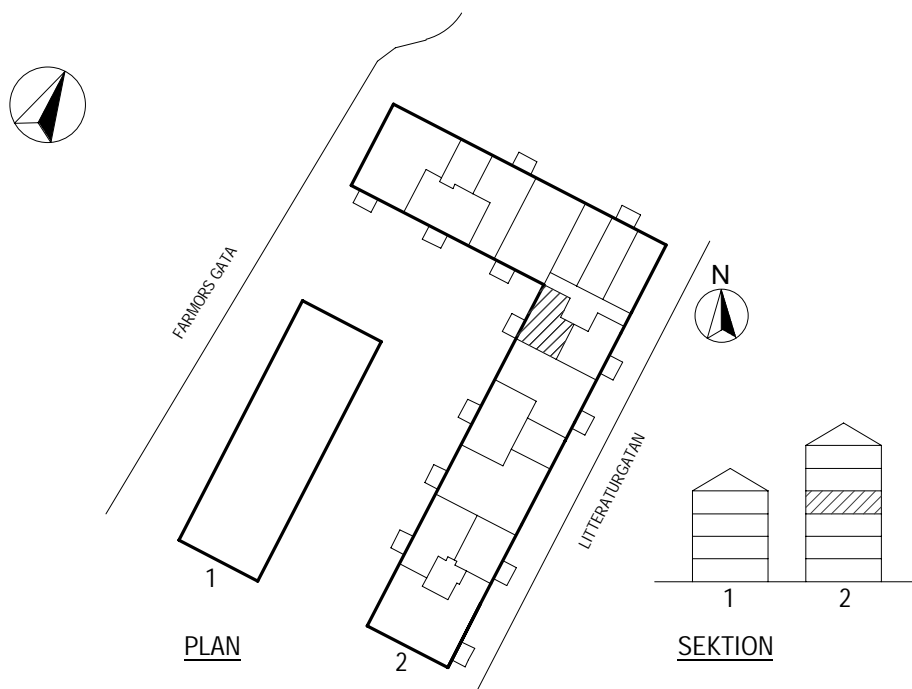

DENNA LÄGENHET HAR INGET
EXTERNT LÄGENHETSFORRÅD
UTAN LÄGENHETSFORRÅDET
FINNS INNE I LÄGENHETEN.

VISSA AVVIKELSER KAN FÖREKOMMA

SKALA 1:100

K/F	KYLFRYS	G	GARDEROB
SPIS		L	LINNESKÅP
DM	DISKMASKIN	ST	STÅDSKÅP
DISKHO		ELC	ELCENTRAL
M	PLATS FÖR MIKROVÅGSUGN	HT	HATTHYLLA
HT	HANDDUKSTORK	FRD	FORRÅD