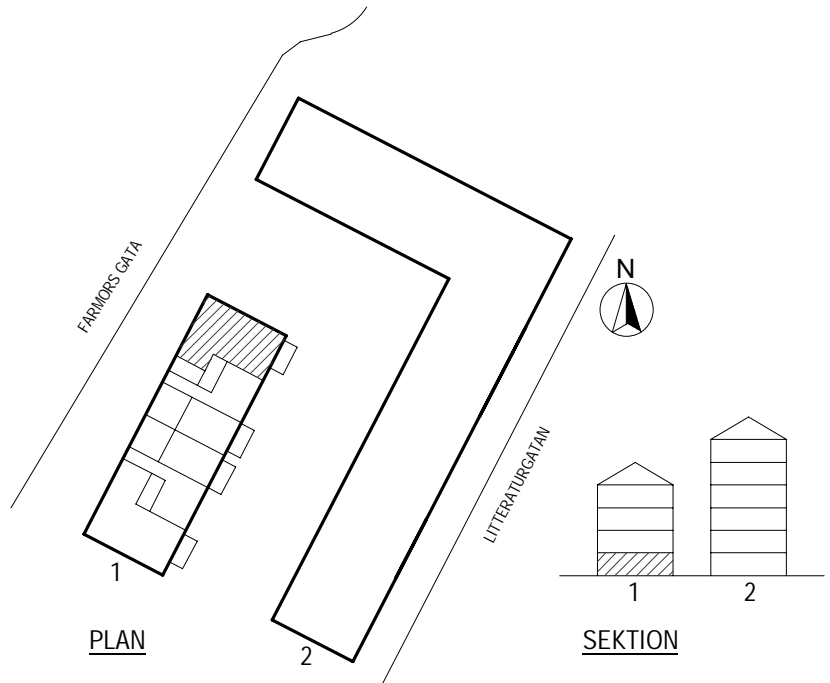

Objektsnummer
66340086

Lägenhetsnummer
1002

DENNA LÄGENHET HAR INGET
EXTERNT LÄGENHETSFORRÅD
UTAN LÄGENHETSFORRÅDET
FINNS INNE I LÄGENHETEN.

VISSA AVVIKELSER KAN FÖREKOMMA

SKALA 1:100

- | | |
|---------------------------|-----------|
| KYLFRYS | GARDEROB |
| SPIS | LINNESKÅP |
| DISKMASKIN | STÅDSKÅP |
| DISKHÖ | ELCENTRAL |
| PLATS FÖR
MIKROVÄGSUGN | HATTHYLLA |
| HANDDUKSTORK | |
| FORRÅD | |