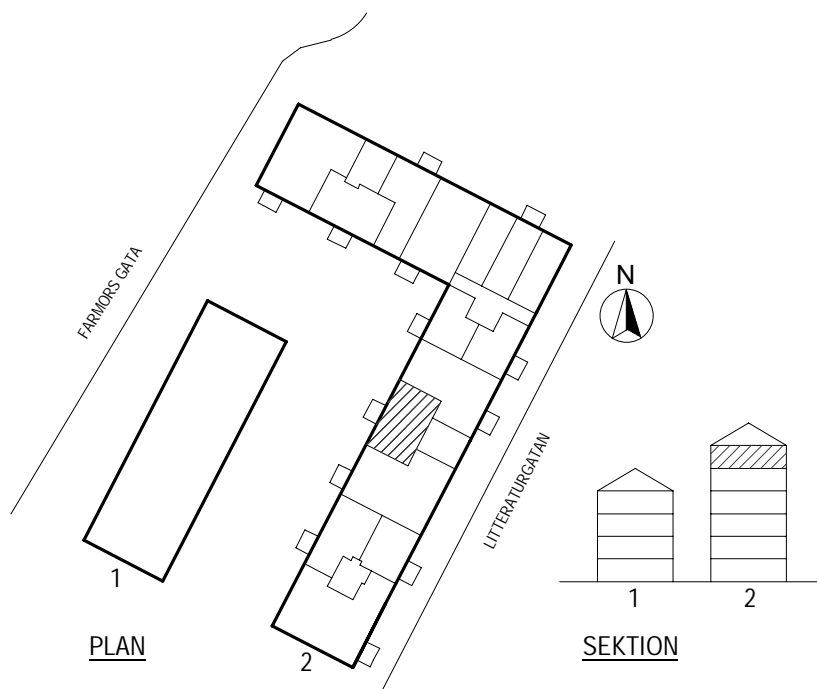

DENNA LÄGENHET HAR INGET
EXTERNT LÄGENHETSFORRÅD
UTAN LÄGENHETSFORRÅDET
FINNS INNE I LÄGENHETEN.

VISSA AVVIKELSER KAN FÖREKOMMA

SKALA 1:100

- | | |
|-----------------------------|-----------------|
| K/F KYLFRYS | G GARDEROB |
| SPIS | L LINNESKÅP |
| DM DISKMASKIN | ST STÅDSKÅP |
| DISKHO | ELC ELCENTRAL |
| M PLATS FÖR
MIKROVÅGSUGN | HATTHYLLA |
| HT HANDDUKSTORK | KLK KLÄDKAMMARE |
| FRD FORRÅD | |