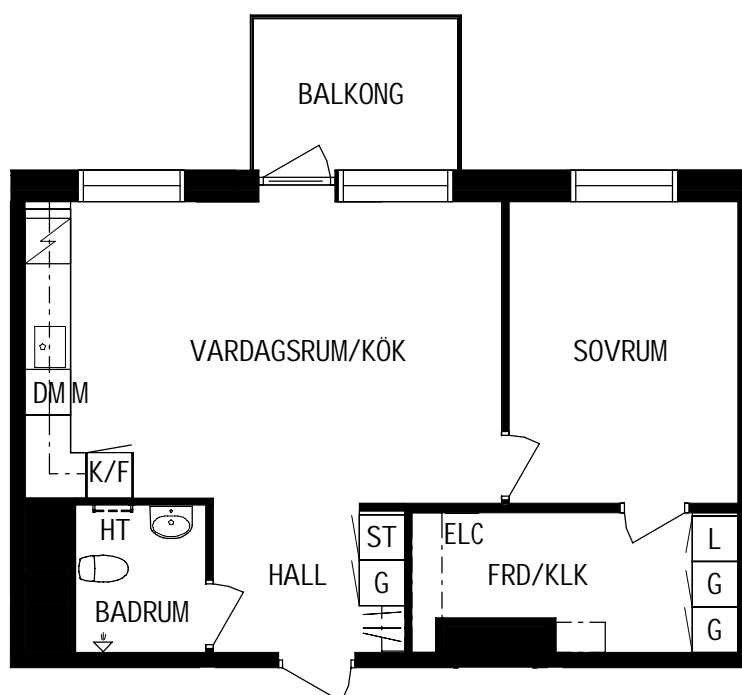

Lägenhetstyp

2 ROK

Storlek

54m²

Våning

Våning 3 av 4

Objektsnummer

66340106

Lägenhetsnummer

1302

DENNA LÄGENHET HAR INGET EXTERNT LÄGENHETSFORRÅD UTAN LÄGENHETSFORRÅDET FINNS INNE I LÄGENHETEN.