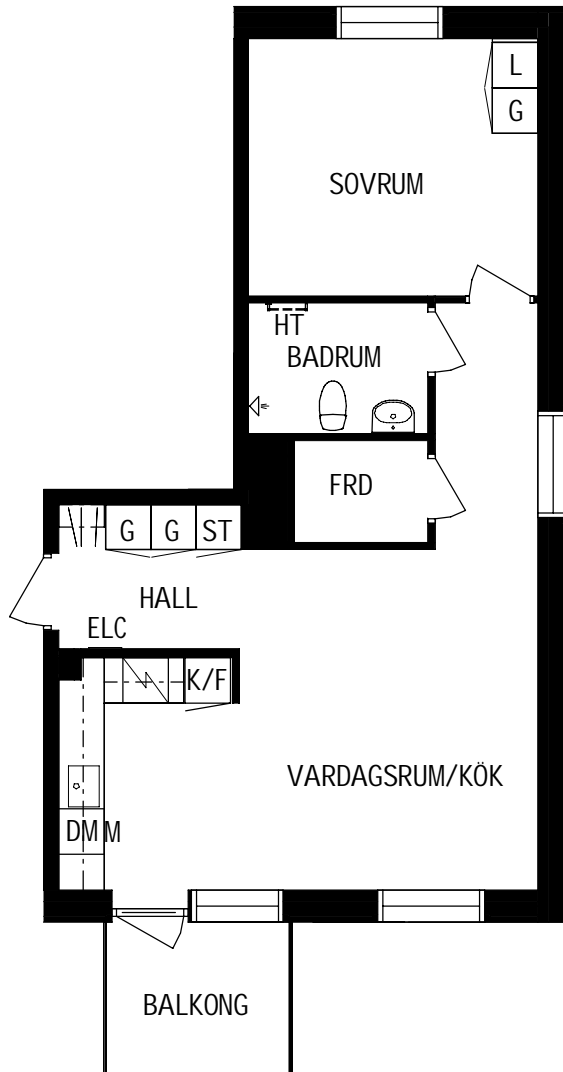

Farmors Gata 7

Lägenhetstyp
2 ROK

Storlek
54m²

Våning
Våning 2 av 4

Objektsnummer
66340092

Lägenhetsnummer
1203

DENNA LÄGENHET HAR INGET
EXTERNT LÄGENHETSFORRÅD
UTAN LÄGENHETSFORRÅDET
FINNS INNE I LÄGENHETEN.