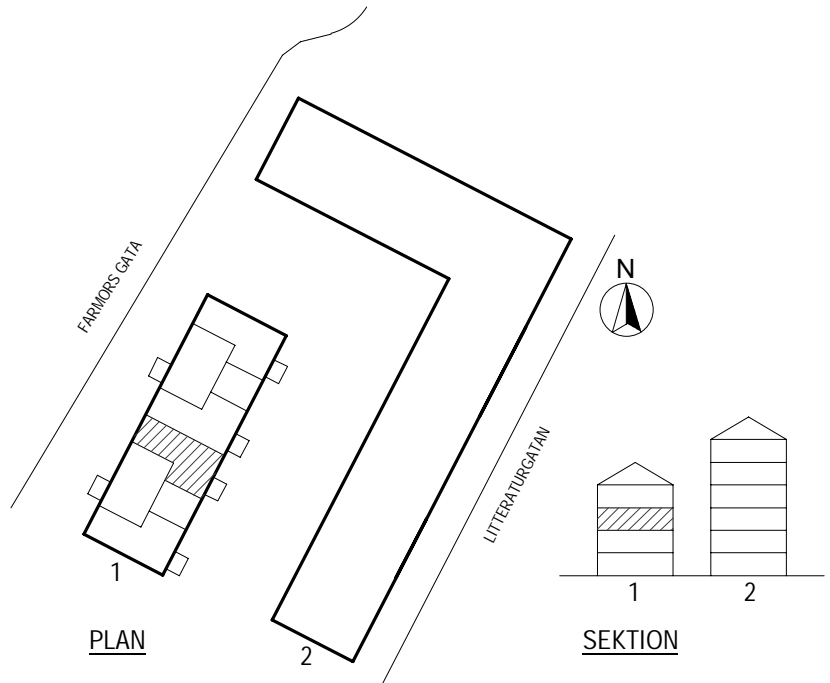

VISSA AVVIKELSER KAN FÖREKOMMA

SKALA 1:100

K/LFYRS	GARDEROB
SPIS	LINNESKÅP
DISKMASKIN	STÅDSKÅP
DISKHO	ELCENTRAL
PLATS FÖR MIKROVÅGSUGN	HATTHYLLA
HANDDUKSTORK