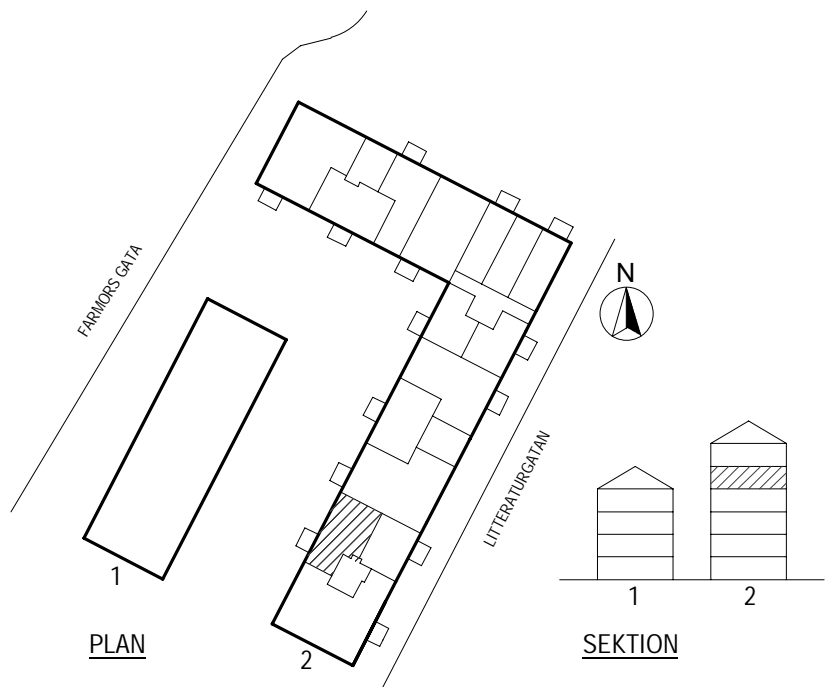

VISSA AVVIKELSER KAN FÖREKOMMA

SKALA 1:100

K/F	KYLFRYS	G	GARDEROB
SP	SPIS	L	LINNESKÅP
DM	DISKMASKIN	ST	STÅDSKÅP
D	DISKHÖ	ELC	ELCENTRAL
M	PLATS FÖR MIKROVÅGSUGN	HT	HATTHYLLA
FRD	FORRÅD