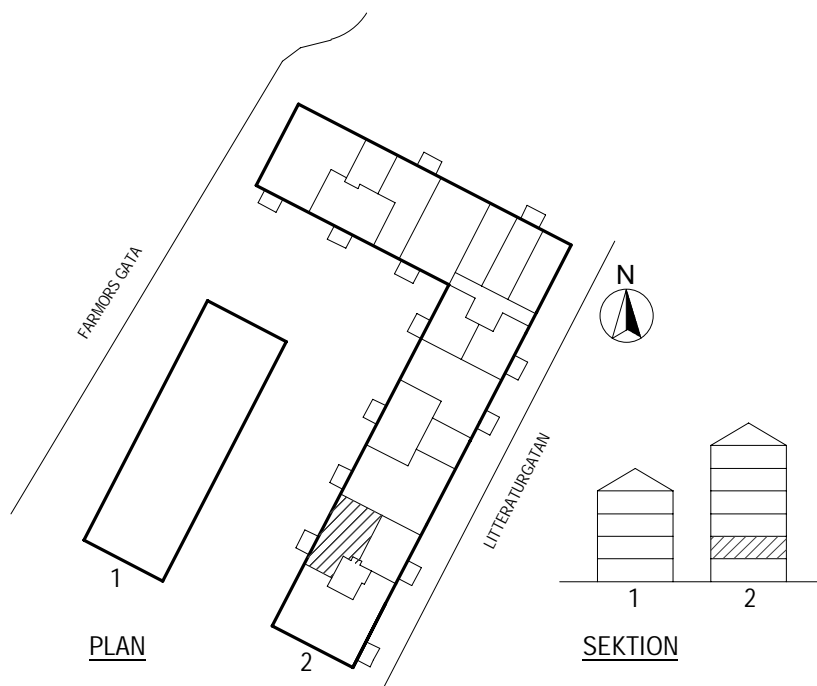

VISSA AVVIKELSER KAN FÖREKOMMA

SKALA 1:100

K/F KYLFRYS

SPIS

DM DISKMASKIN

DISKHO

M PLATS FÖR
MIKROVÄGSUGN

HT HANDDUKSTORK

FRD FORRÅD

G GARDEROB

L LINNESKÅP

ST STÅDSKÅP

ELC ELCENTRAL

HATTHYLLA