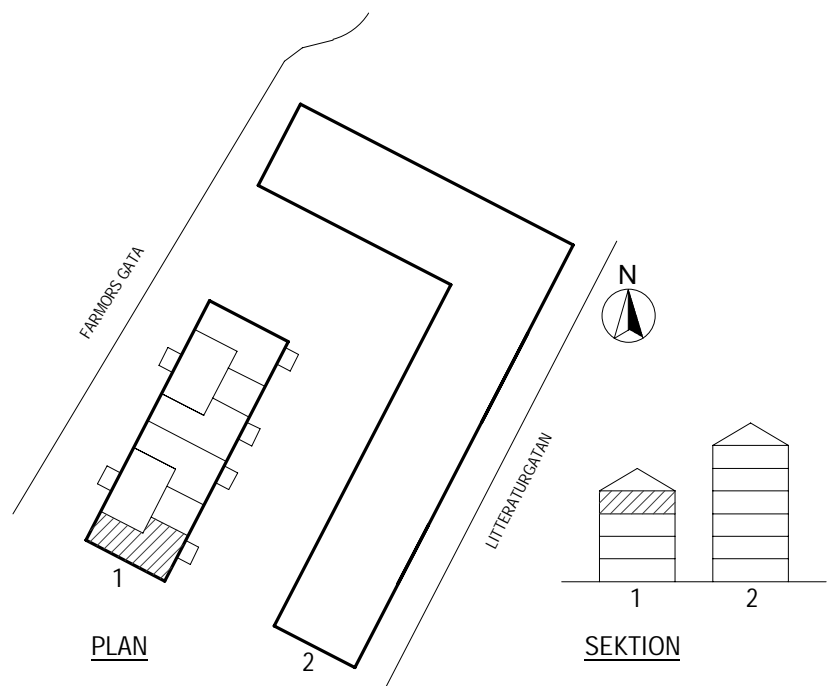

Lägenhetsnummer
1301

DENNA LÄGENHET HAR INGET
EXTERNT LÄGENHETSFORRÅD
UTAN LÄGENHETSFORRÅDET
FINNS INNE I LÄGENHETEN.

VISSA AVVIKELSER KAN FÖREKOMMA

SKALA 1:100

K/F	KYLFRYS	G	GARDEROB
SPIS		L	LINNESKÅP
DM	DISKMASKIN	ST	STÅDSKÅP
DISKHO		ELC	ELCENTRAL
M	PLATS FÖR MIKROVÅGSUGN	HATTHYLLA	
HT	HANDDUKSTORK		
FRD	FORRÅD		