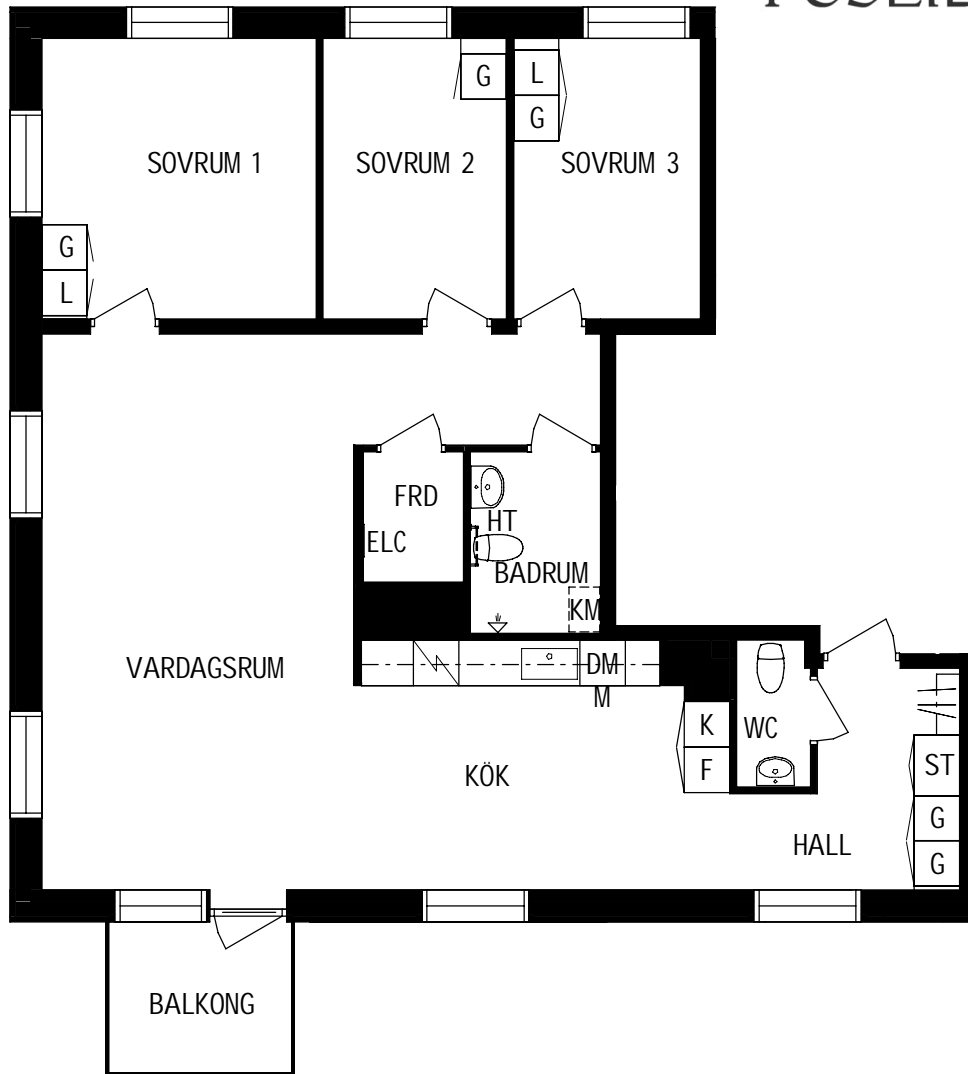

Litteraturgatan 146

POSEIDON

Lägenhetstyp
4 ROK

Storlek
100m²

Våning
Våning 5 av 5

Objektsnummer
66340018

Lägenhetsnummer
1503