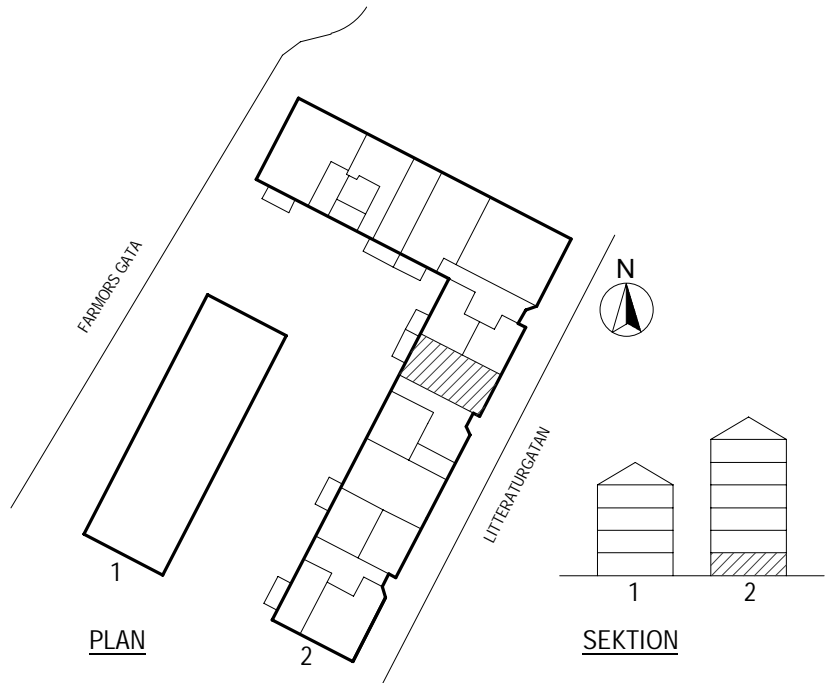

Litteraturgatan 148

POSEIDON

Lägenhetstyp
4 ROK

Storlek
90m²

Våning
Våning 1 av 5

Objektsnummer
66340020

Lägenhetsnummer
1101

VISSA AVVIKELSER KAN FÖREKOMMA