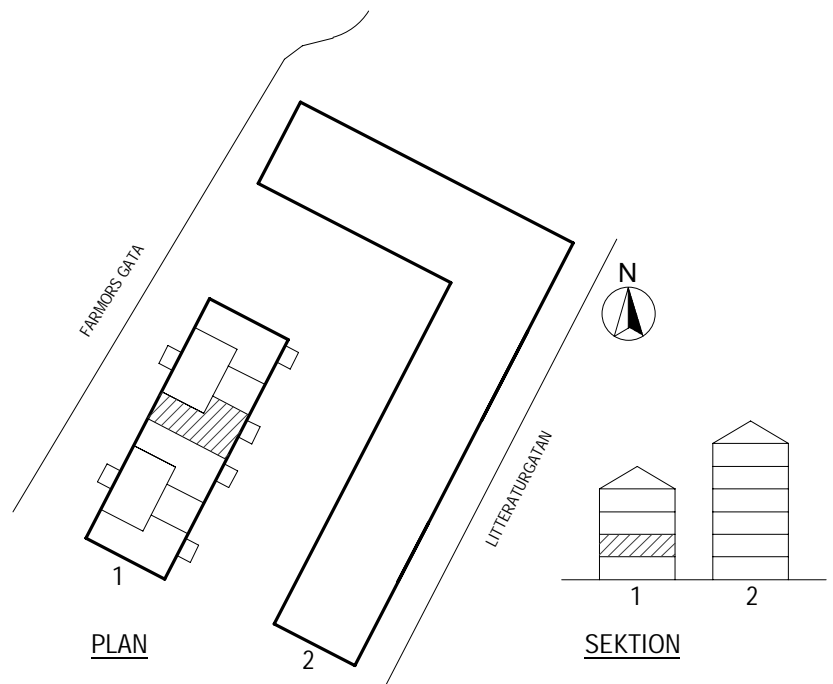

VISSA AVVIKELSER KAN FÖREKOMMA

SKALA 1:100

K/F	KYLFRYS	G	GARDEROB
SPIS	SPIS	L	LINNESKÅP
DM	DISKMASKIN	ST	STÅDSKÅP
DISKHÖ	DISKHÖ	ELC	ELCENTRAL
M	PLATS FÖR MIKROVÅGSUGN	HATTHYLLA	HATTHYLLA
HT	HANDDUKSTORK