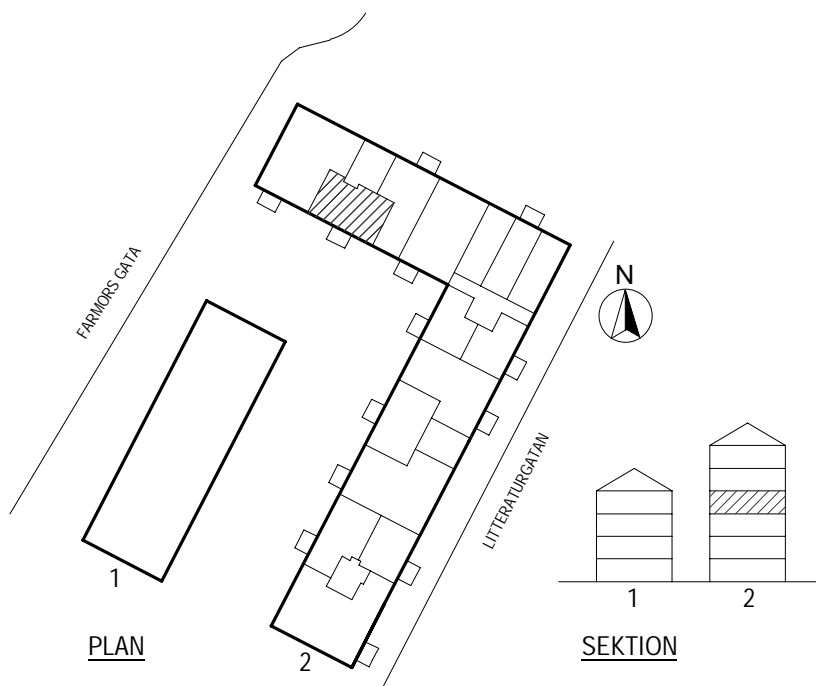

VISSA AVVIKELSER KAN FÖREKOMMA

SKALA 1:100

K/F KYLFRYS

SPIS

DM DISKMASKIN

DISKHO

M PLATS FÖR
MIKROVÄGSUGN

HT HANDDUKSTORK

FRD FORRÅD

G GARDEROB

L LINNESKÅP

ST STÅDSKÅP

ELC ELCENTRAL

HATTHYLLA

KLK KLÄDKAMMARE