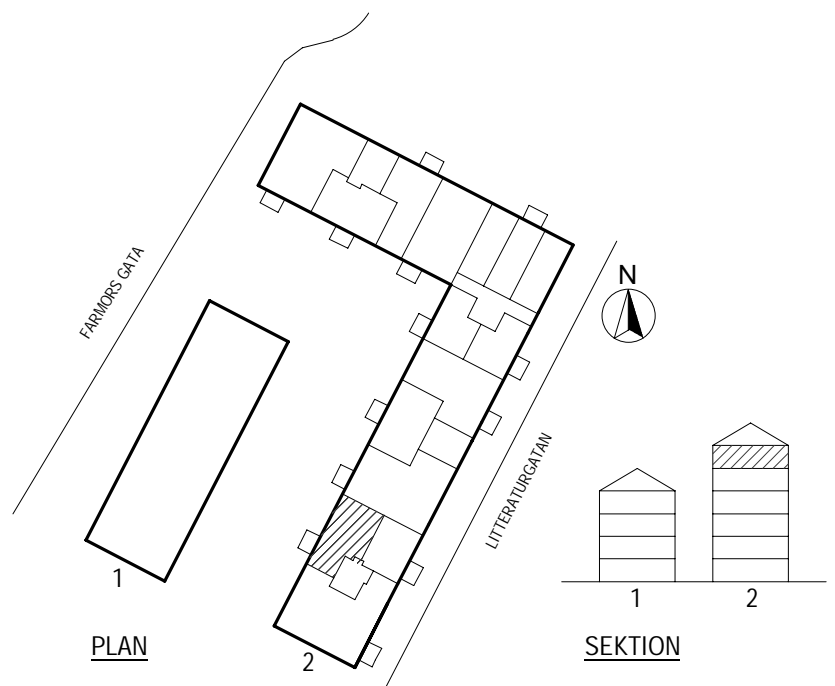

DENNA LÄGENHET HAR INGET
EXTERNT LÄGENHETSFORRÅD
UTAN LÄGENHETSFORRÅDET
FINNS INNE I LÄGENHETEN.

VISSA AVVIKELSER KAN FÖREKOMMA

SKALA 1:100

K/F	KYLFRYS	G	GARDEROB
SPIS		L	LINNESKÅP
DM	DISKMASKIN	ST	STÅDSKÅP
DISKHO		ELC	ELCENTRAL
M	PLATS FÖR MIKROVÅGSUGN	HATTHYLLA	
HT	HANDDUKSTORK		
FRD	FORRÅD		