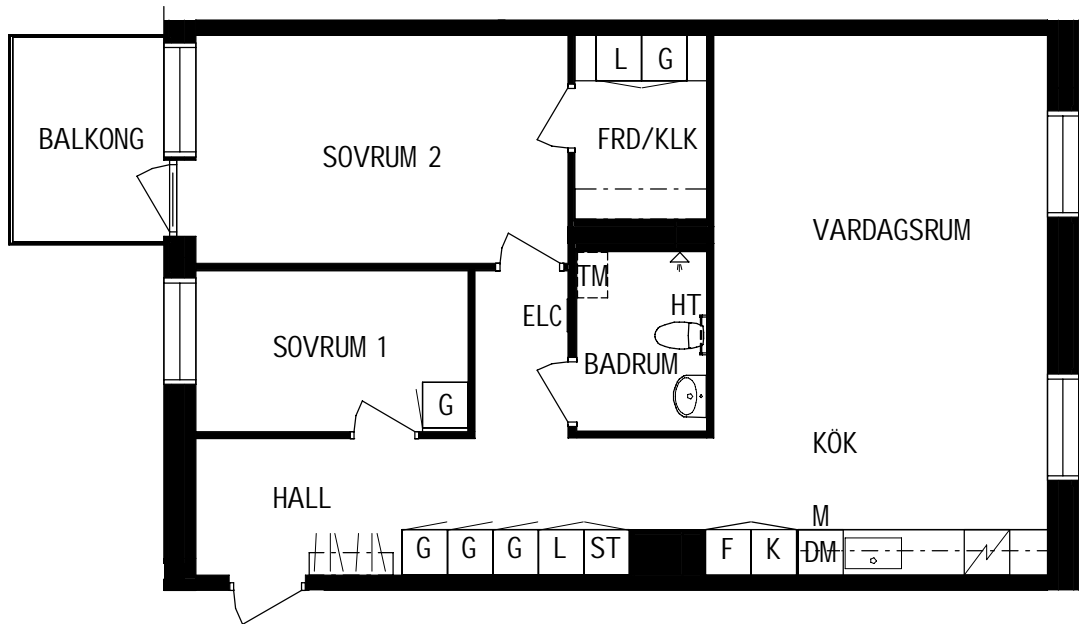

Litteraturgatan 150

Lägenhetstyp
3 ROK

Storlek
78m²

Våning
Våning 1 av 5

Objektsnummer
66340039

Lägenhetsnummer
1102

DENNA LÄGENHET HAR INGET
EXTERNT LÄGENHETSFORRÅD
UTAN LÄGENHETSFORRÅDET
FINNS INNE I LÄGENHETEN.