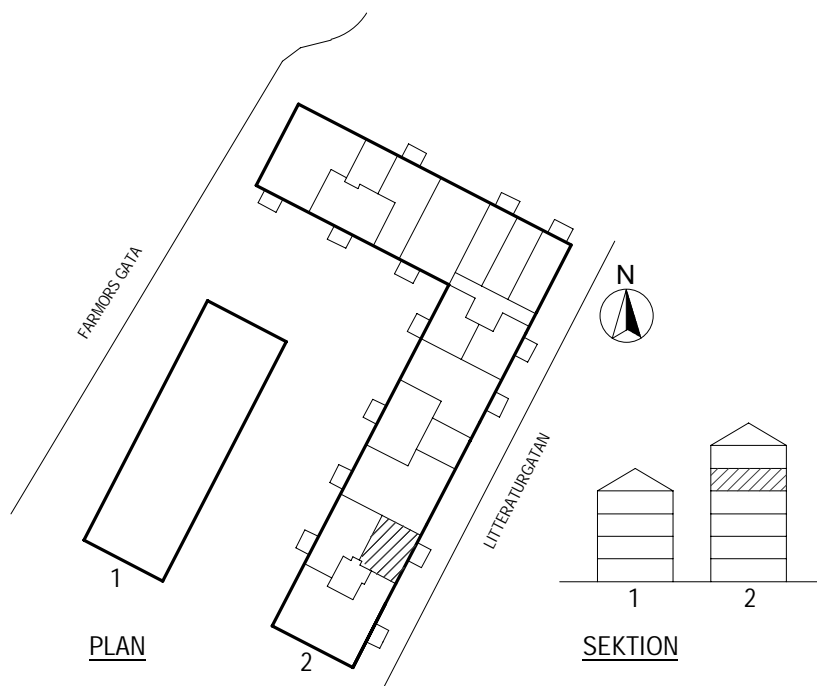

VISSA AVVIKELSER KAN FÖREKOMMA

SKALA 1:100

K/F KYLFRYS

SPIS

DM DISKMASKIN

DISKHO

M PLATS FÖR
MIKROVÄGSUGN

HT HANDDUKSTORK

G GARDEROB

L LINNESKÅP

ST STÅDSKÅP

ELC ELCENTRAL

HATTHYLLA