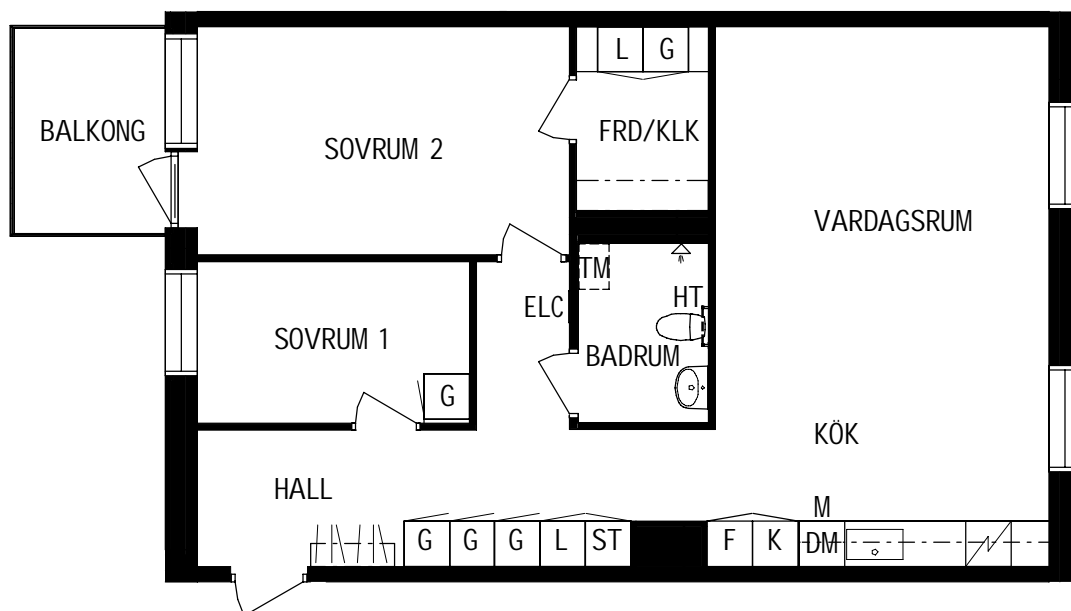

Litteraturgatan 150

Lägenhetstyp
3 ROK

Storlek
78m²

Våning
Våning 3 av 5

Objektsnummer
66340051

Lägenhetsnummer
1302

DENNA LÄGENHET HAR INGET
EXTERNT LÄGENHETSFORRÅD
UTAN LÄGENHETSFORRÅDET
FINNS INNE I LÄGENHETEN.