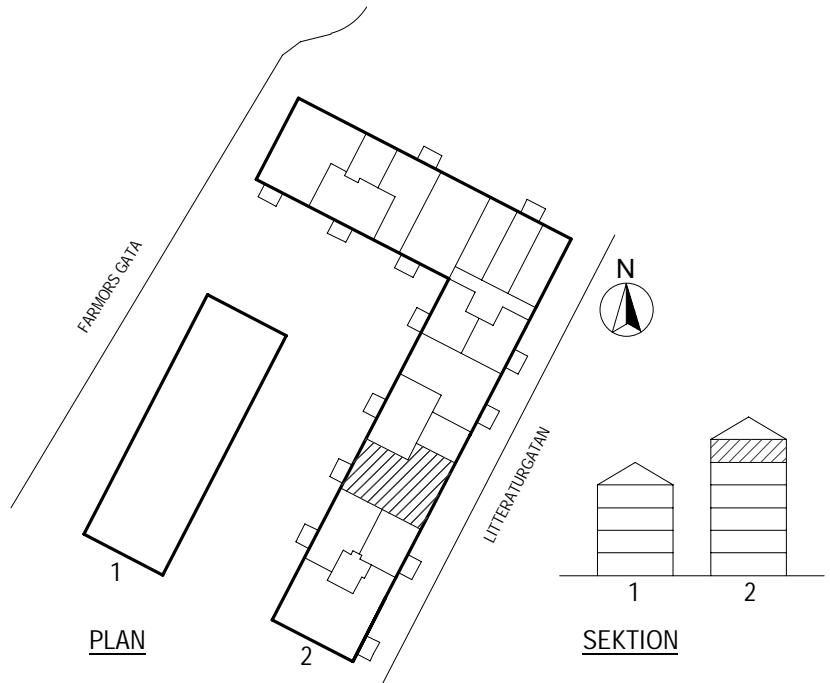

SEKTION

VISSA AVVIKELSER KAN FÖREKOMMA

SKALA 1:100

K KYL	F FRYSS
SPIS	G GARDEROB
DM DISKMASKIN	L LINNESKÅP
DISKHO	ST STÅDSKÅP
M PLATS FÖR MIKROVÅGSUGN	ELC ELCENTRAL
HT HANDDUKSTORK	HATTHYLLA
KM PLATS FÖR KOMBIMASKIN	

PLAN