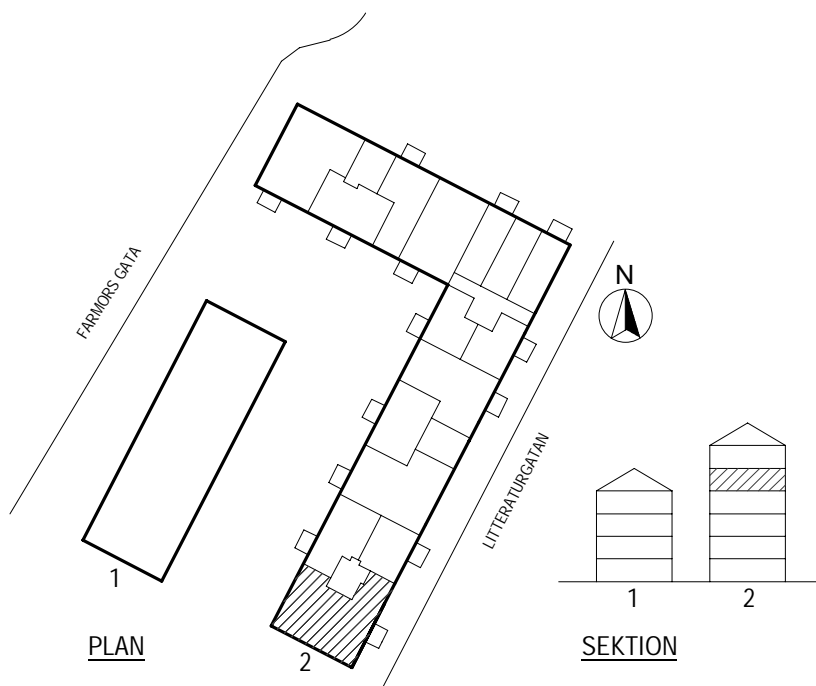

VISSA AVVIKELSER KAN FÖREKOMMA

SKALA 1:100

K	KYL	F	FRYS
SPIS		G	GARDEROB
DM	DISKMASKIN	L	LINNESKÅP
DISKHO		ST	STÅDSKÅP
M	PLATS FÖR MIKROVÅGSUGN	ELC	ELCENTRAL
HT	HANDDUKSTORK	HATTHYLLA	
FRD	FORRÅD	KM	PLATS FÖR KOMBIMASKIN