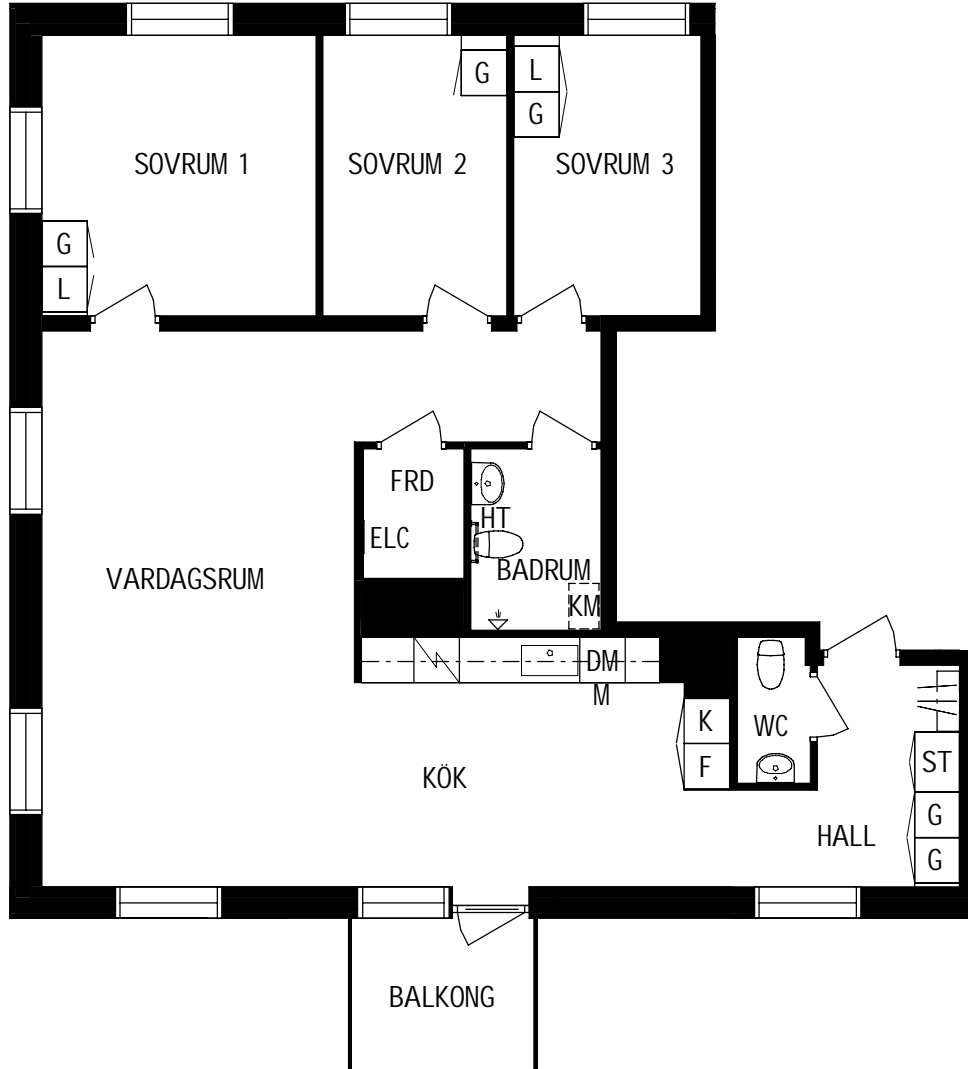

Litteraturgatan 146

POSEIDON

Lägenhetstyp
4 ROK

Storlek
100m²

Våning
Våning 2 av 5

Objektsnummer
66340009

Lägenhetsnummer
1203