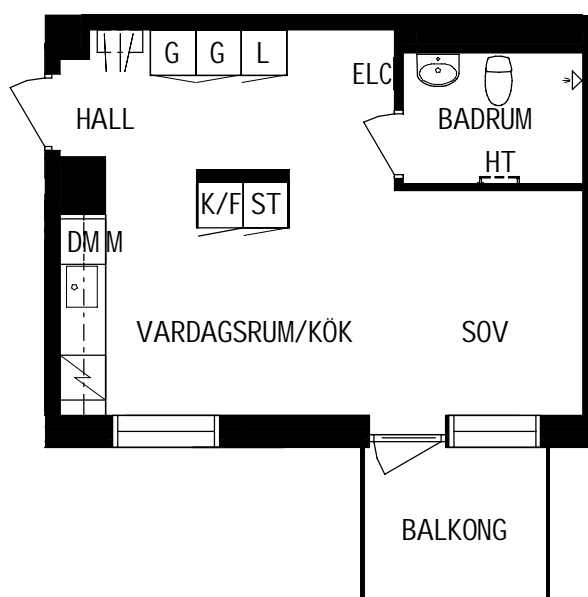

Lägenhetstyp

1 ROK

Storlek

32m²

Våning

Våning 4 av 5

Objektsnummer

66340014

Lägenhetsnummer

1402