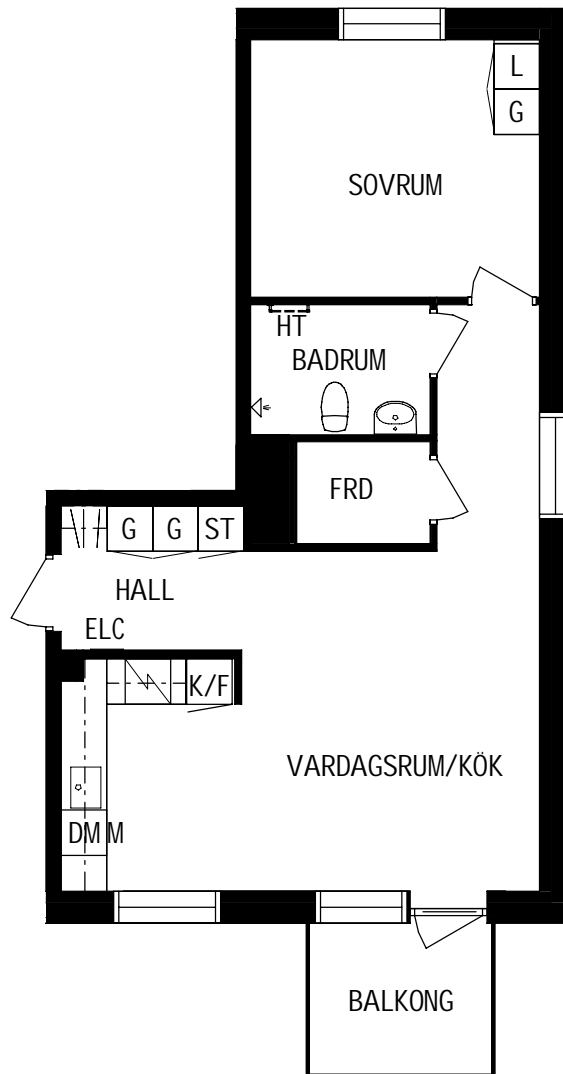

Farmors Gata 7

POSEIDON

Lägenhetstyp
2 ROK

Storlek
54m²

Våning
Våning 1 av 4

Objektsnummer
66340089

Lägenhetsnummer
1103

DENNA LÄGENHET HAR INGET
EXTERNT LÄGENHETSFORRÅD
UTAN LÄGENHETSFORRÅDET
FINNS INNE I LÄGENHETEN.