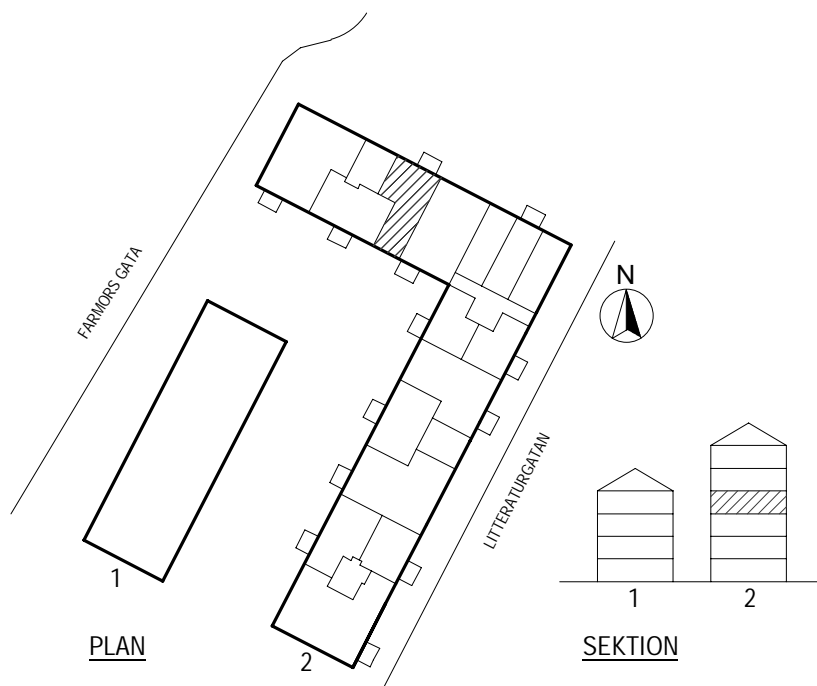

PLAN

SEKTION