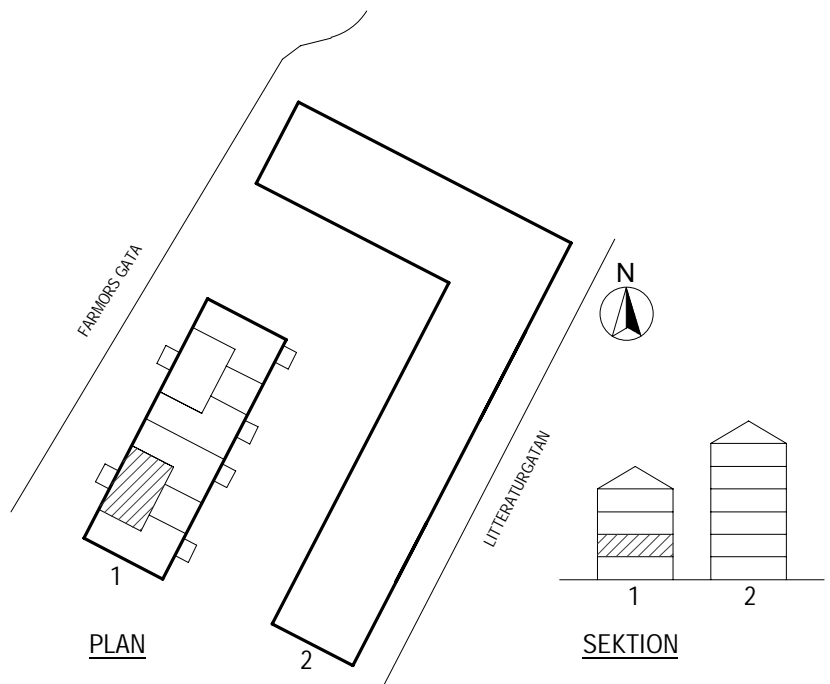

VISSA AVVIKELSER KAN FÖREKOMMA

SKALA 1:100

K/F KYLFRYS	G GARDEROB
SPIS	L LINNESKÅP
DM DISKMASKIN	ST STÅDSKÅP
DISKHO	ELC ELCENTRAL
M PLATS FÖR MIKROVÅGSUGN	HATTHYLLA
HT HANDDUKSTORK	KLK KLÄDKAMMARE
FRD FORRÅD