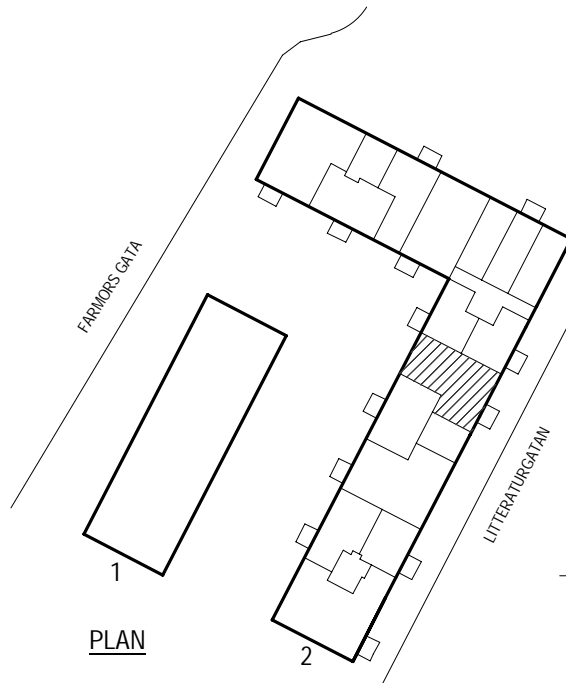

VISSA AVVIKELSER KAN FÖREKOMMA

SKALA 1:100

K KYL	F FRYG
S SPIS	G GARDEROB
DM DISKMASKIN	L LINNESKÅP
O DISKHO	ST STÅDSKÅP
M PLATS FÖR MIKROVÅGSUGN	ELC ELCENTRAL
HT HANDDUKSTORK	HATTHYLLA
FRD FORRÅD	

PLAN