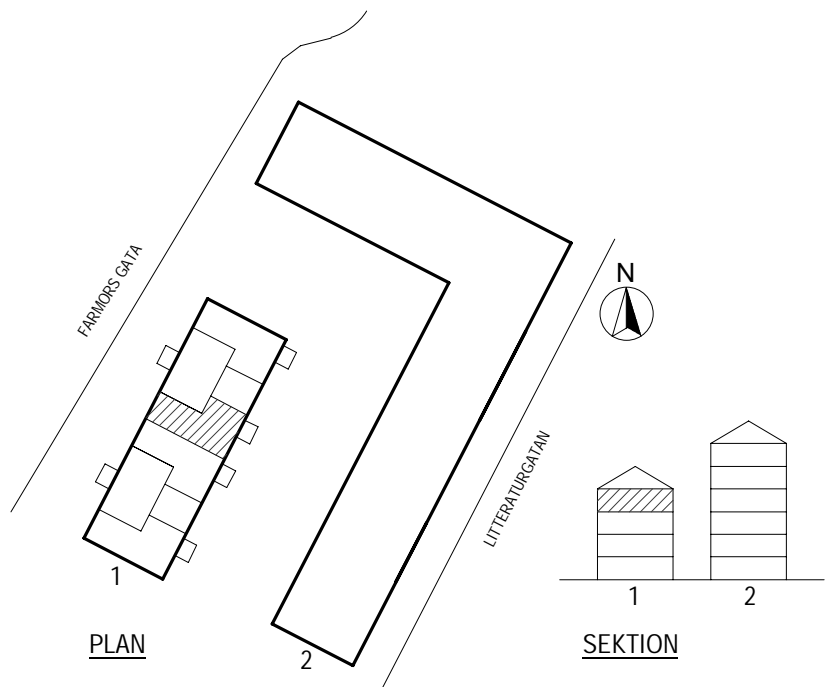

SEKTION

VISSA AVVIKELSER KAN FÖREKOMMA

SKALA 1:100

KYLFRYS	GARDEROB
SPIS	LINNESKÅP
DISKMASKIN	STÅDSKÅP
DISKHO	ELCENTRAL
PLATS FÖR MIKROVÅGSUGN	HATTHYLLA
HANDDUKSTORK	

PLAN