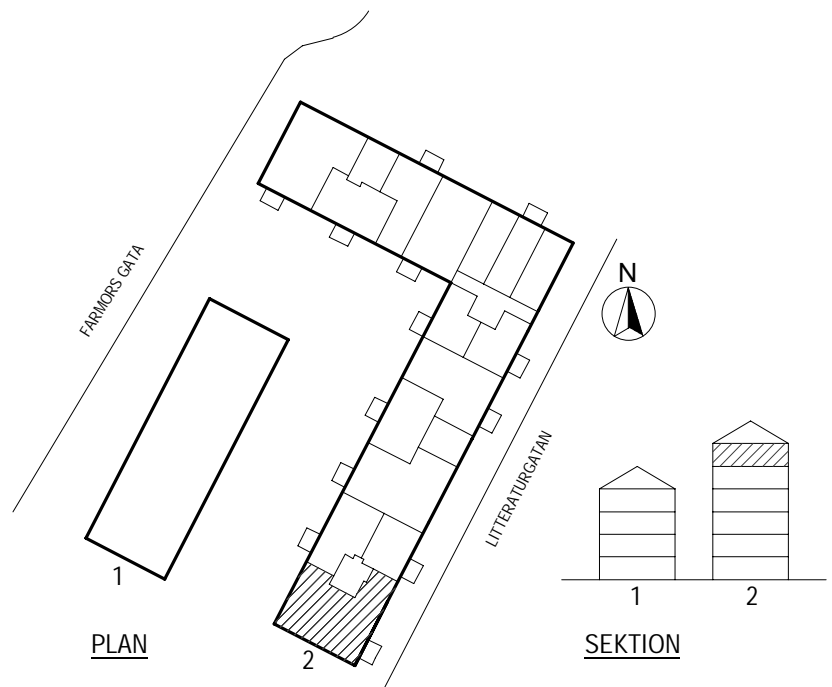

SEKTION

VISSA AVVIKELSER KAN FÖREKOMMA

SKALA 1:100

K	KYL	F	FRYS
SPIS		G	GARDEROB
DM	DISKMASKIN	L	LINNESKÅP
DISKHO		ST	STÅDSKÅP
M	PLATS FÖR MIKROVÅGSUGN	ELC	ELCENTRAL
HT	HANDDUKSTORK	HATTHYLLA	
FRD	FORRÅD	KM	PLATS FÖR KOMBIMASKIN

PLAN