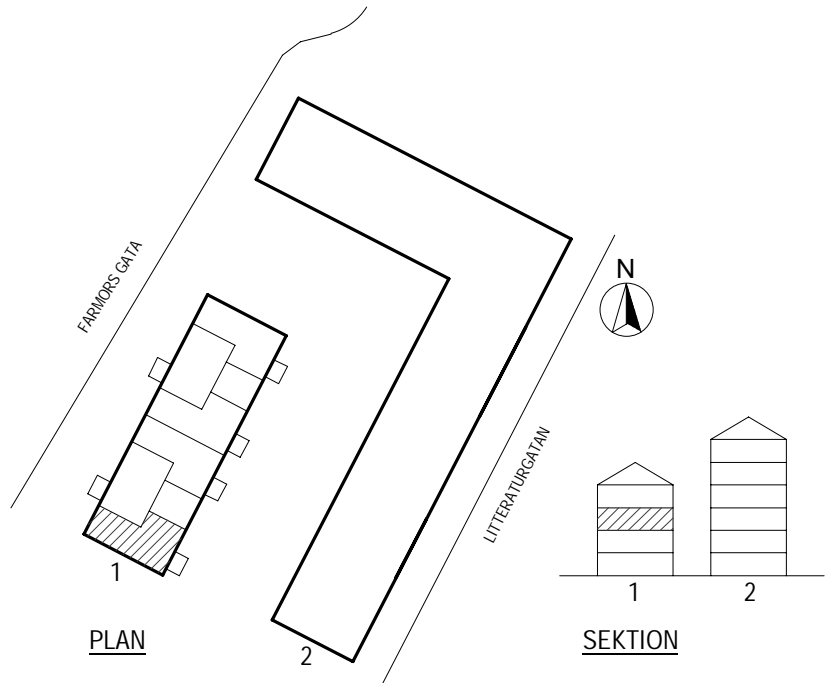

Objektsnummer
66340102

Lägenhetsnummer
1201

DENNA LÄGENHET HAR INGET
EXTERNT LÄGENHETSFORRÅD
UTAN LÄGENHETSFORRÅDET
FINNS INNE I LÄGENHETEN.

VISSA AVVIKELSER KAN FÖREKOMMA

SKALA 1:100

- | | |
|---------------------------|-----------|
| K/LFRYS | GARDEROB |
| SPIS | LINNESKÅP |
| DISKMASKIN | STÅDSKÅP |
| DISKHO | ELCENTRAL |
| PLATS FÖR
MIKROVÅGSUGN | HATTHYLLA |
| HANDDUKSTORK | |
| FORRÅD | |