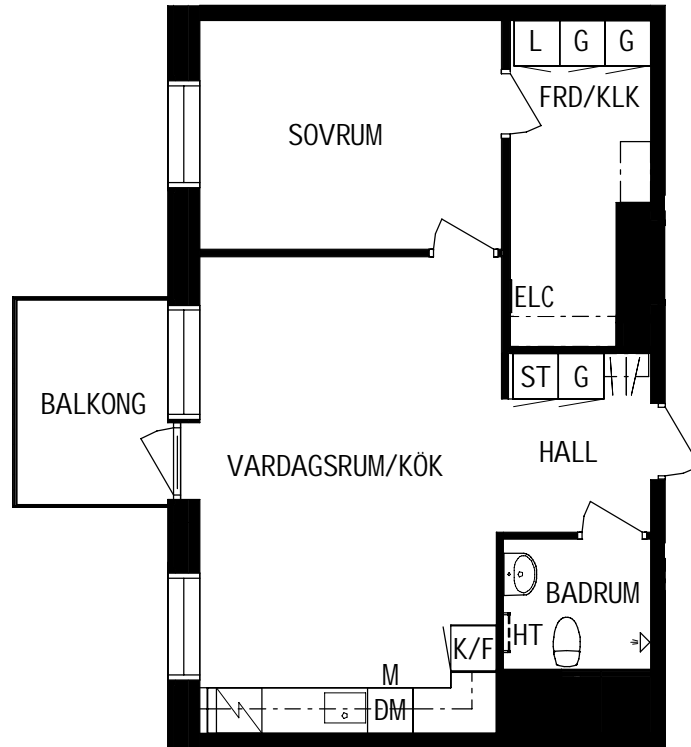

Lägenhetstyp
2 ROK

Storlek
52m²

Våning
Våning 2 av 5

Objektsnummer
66340074

Lägenhetsnummer
1202

DENNA LÄGENHET HAR INGET
EXTERNT LÄGENHETSFORRÅD
UTAN LÄGENHETSFORRÅDET
FINNS INNE I LÄGENHETEN.