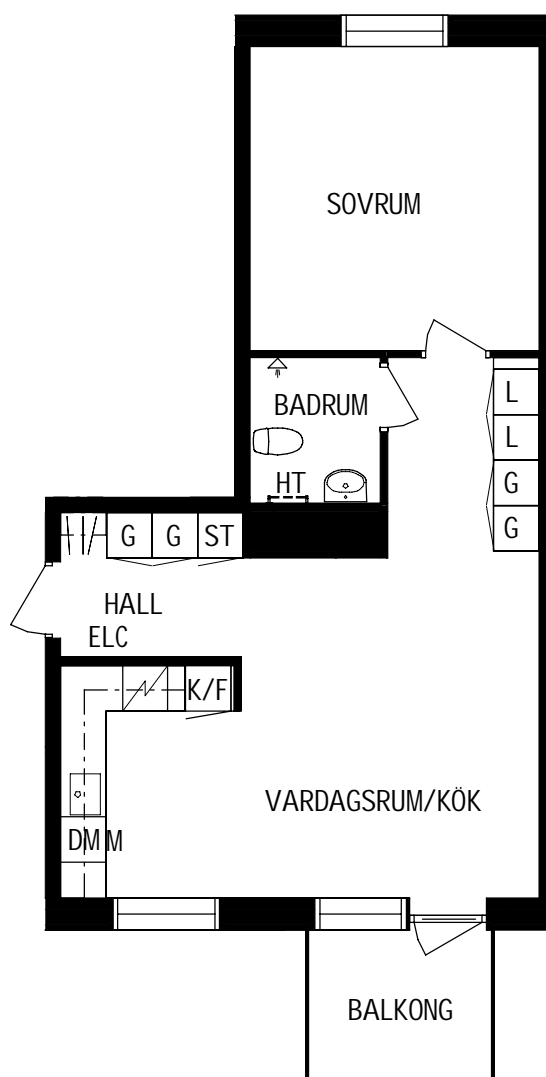

Farmors Gata 5

POSEIDON

Lägenhetstyp

2 ROK

Storlek

54m²

Våning

Våning 1 av 4

Objektsnummer

66340101

Lägenhetsnummer

1103