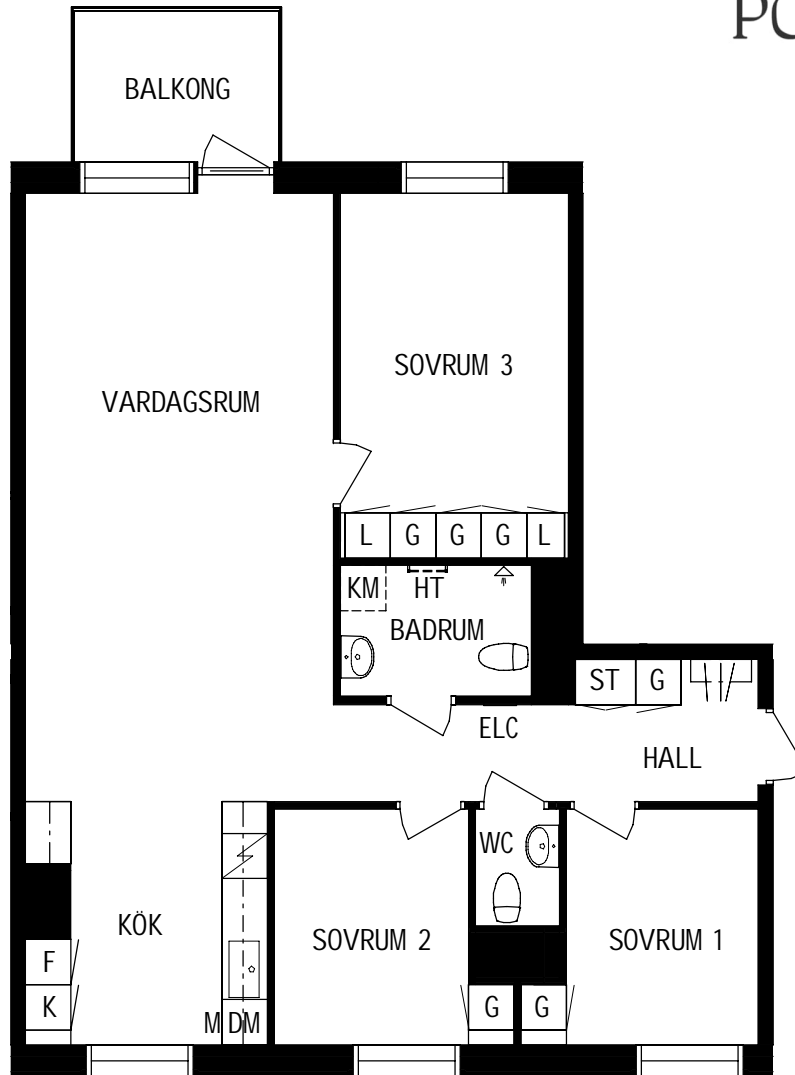

Lägenhetstyp
4 ROK

Storlek
90m²

Våning
Våning 3 av 5

Objektsnummer
66340026

Lägenhetsnummer
1301

VISSA AVVIKELSER KAN FÖREKOMMA

SKALA 1:100

- | | | | |
|--------|---------------------------|-----------|--------------------------|
| K | KYL | F | FRYS |
| SPIS | | G | GARDEROB |
| DM | DISKMASKIN | L | LINNESKÅP |
| DISKHO | | ST | STÅDSKÅP |
| M | PLATS FÖR
MIKROVÅGSUGN | ELC | ELCENTRAL |
| HT | HANDDUKSTORK | HATTHYLLA | |
| | | KM | PLATS FÖR
KOMBIMASKIN |