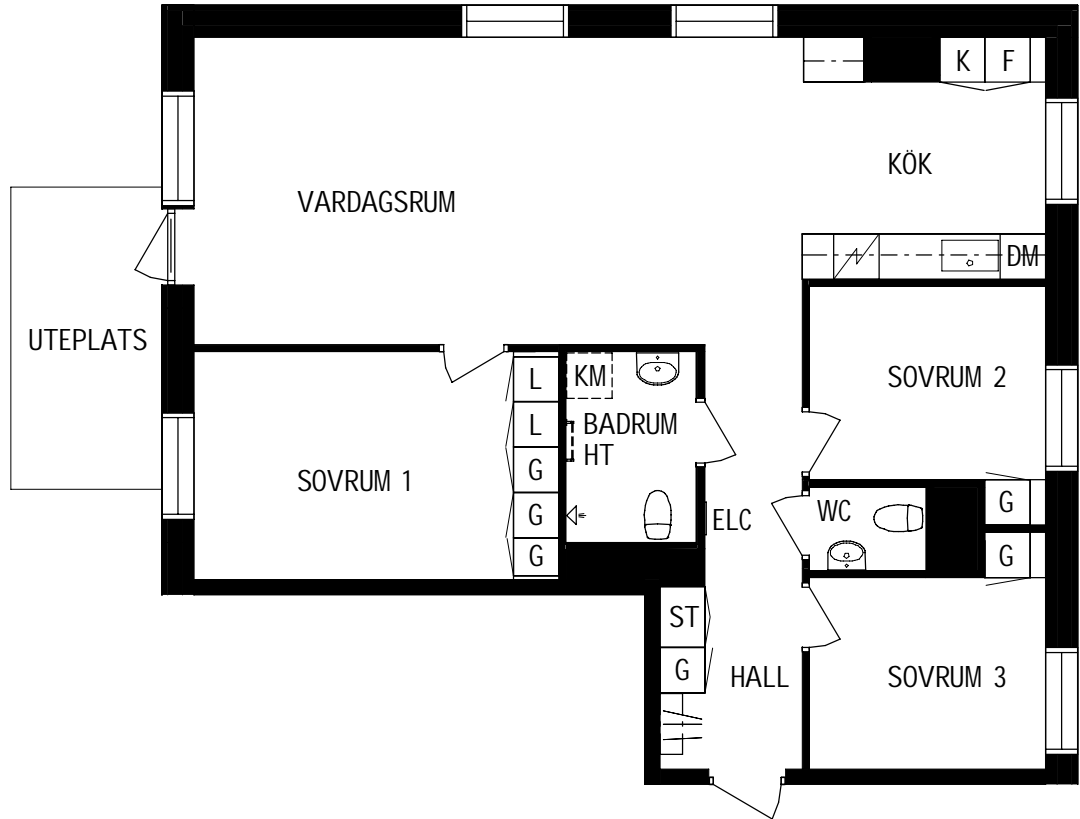

SEKTION

Litteraturgatan 152

Lägenhetstyp
4 ROK

Storlek
90m²

Våning
Våning 0 av 5

Objektsnummer
66340069

Lägenhetsnummer
1002

VISSA AVVIKELSER KAN FÖREKOMMA