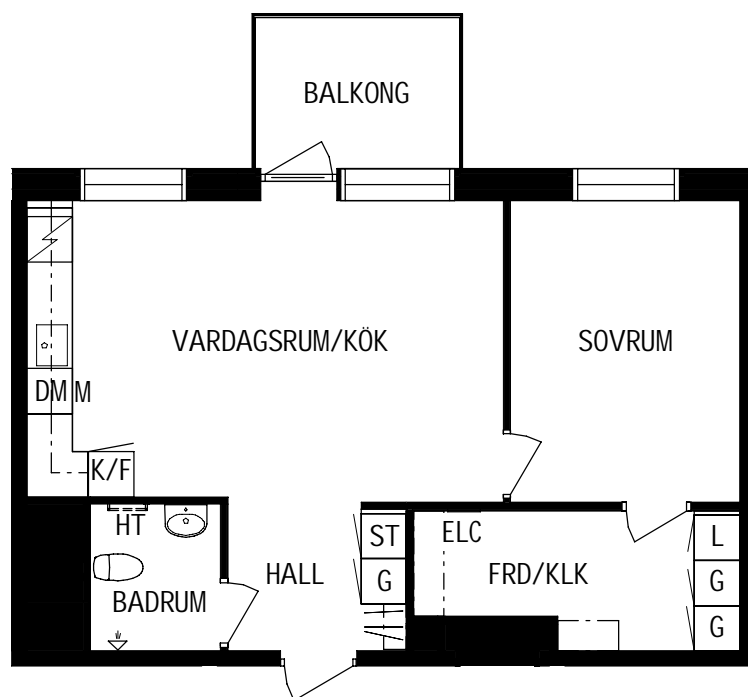

Lägenhetstyp
2 ROK

Storlek
52m²

Våning
Våning 5 av 5

Objektsnummer
66340033

Lägenhetsnummer
1502

DENNA LÄGENHET HAR INGET
EXTERNT LÄGENHETSFORRÅD
UTAN LÄGENHETSFORRÅDET
FINNS INNE I LÄGENHETEN.