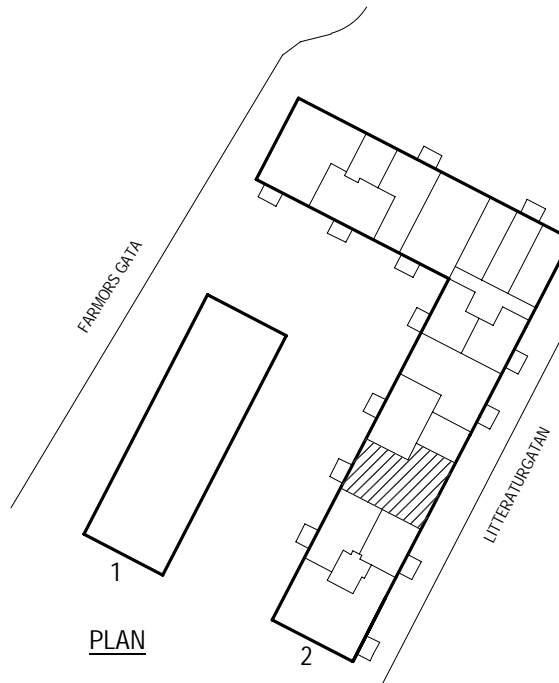

VISSA AVVIKELSER KAN FÖREKOMMA

SKALA 1:100

K KYL	F FRYG
SPIS	G GARDEROB
DM DISKMASKIN	L LINNESKÅP
DISKHO	ST STÅDSKÅP
M PLATS FÖR MIKROVÅGSUGN	ELC ELCENTRAL
HT HANDDUKSTORK	HATTHYLLA
KM PLATS FÖR KOMBIMASKIN	

PLAN