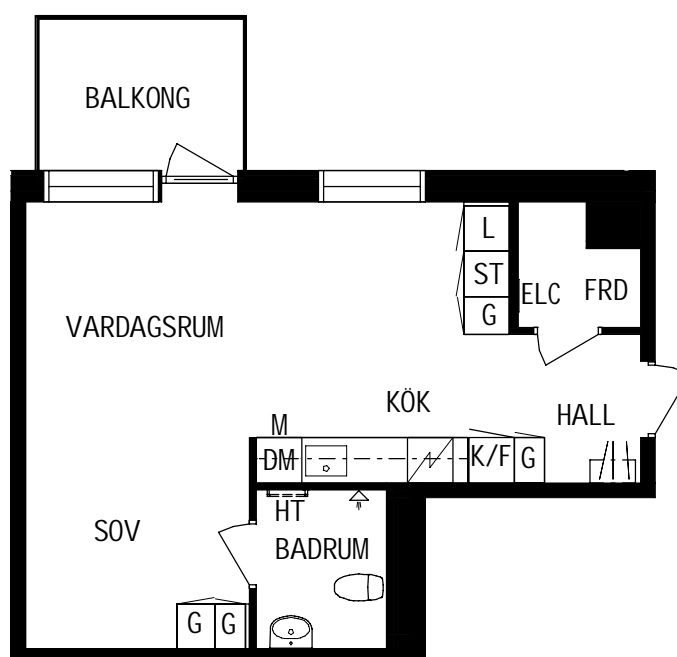

Lägenhetstyp

1 ROK

Storlek

40m²

Våning

Våning 3 av 5

Objektsnummer

66340050

Lägenhetsnummer

1301

DENNA LÄGENHET HAR INGET
EXTERNT LÄGENHETSFORRÅD
UTAN LÄGENHETSFORRÅDET
FINNS INNE I LÄGENHETEN.