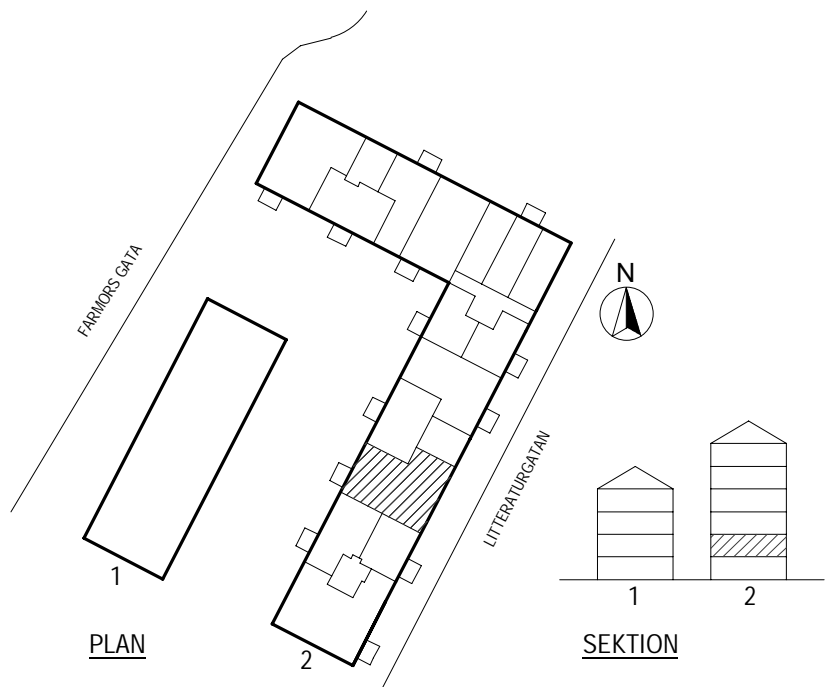

SEKTION

VISSA AVVIKELSER KAN FÖREKOMMA

SKALA 1:100

K KYL	F FRYG
SPIS	G GARDEROB
DM DISKMASKIN	L LINNESKÅP
DISKHO	ST STÅDSKÅP
M PLATS FÖR MIKROVÅGSUGN	ELC ELCENTRAL
HT HANDDUKSTORK	HATTHYLLA
KM PLATS FÖR KOMBIMASKIN	

PLAN