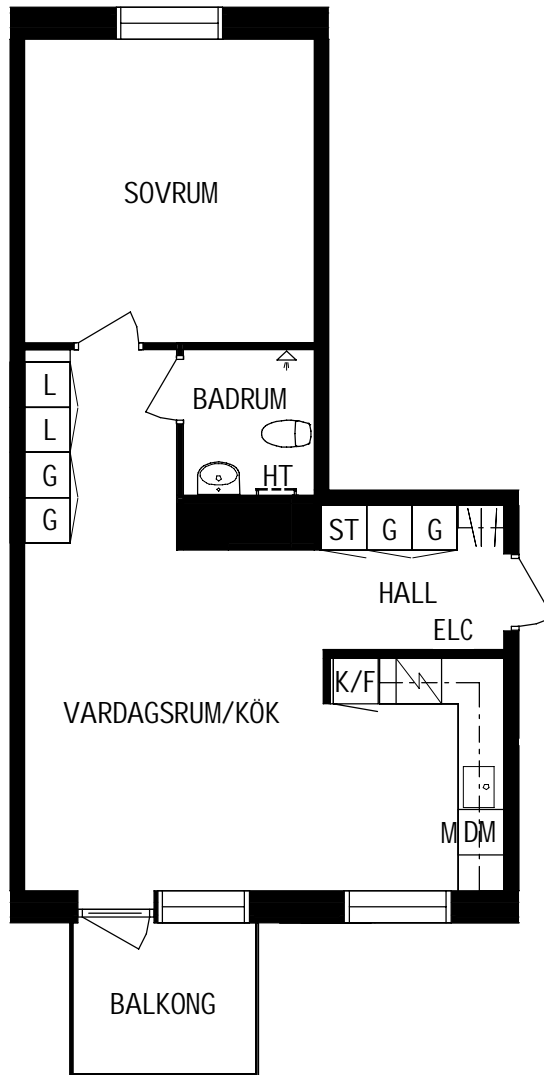

Storlek
54m²

Våning
Våning 2 av 4

Objektsnummer
66340090

Lägenhetsnummer
1201

POSEIDON

VISSA AVVIKELSER KAN FÖREKOMMA

SKALA 1:100

- | | |
|---------------------------|-----------|
| KYLFRYS | GARDEROB |
| SPIS | LINNESKÅP |
| DISKMASKIN | STÅDSKÅP |
| DISKHO | ELCENTRAL |
| PLATS FÖR
MIKROVÅGSUGN | HATTHYLLA |
| HANDDUKSTORK | |