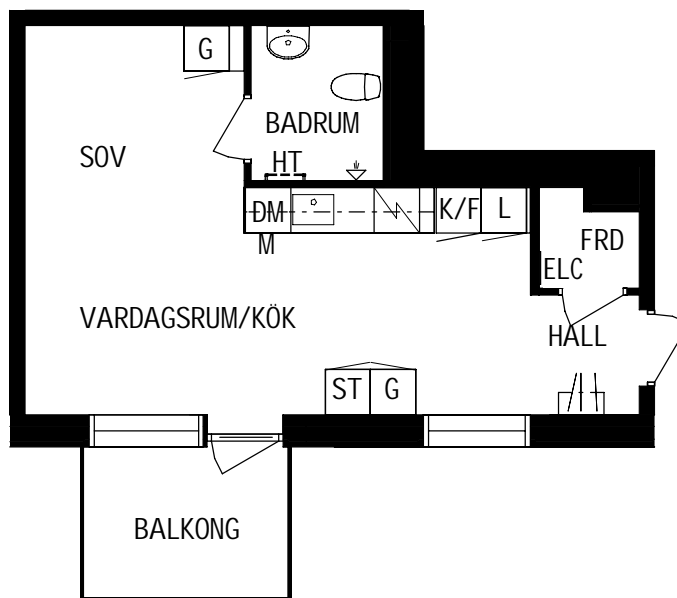

Lägenhetstyp
1 ROK

Storlek
34m²

Våning
Våning 3 av 5

Objektsnummer
66340055

Lägenhetsnummer
1306

DENNA LÄGENHET HAR INGET
EXTERNT LÄGENHETSFORRÅD
UTAN LÄGENHETSFORRÅDET
FINNS INNE I LÄGENHETEN.