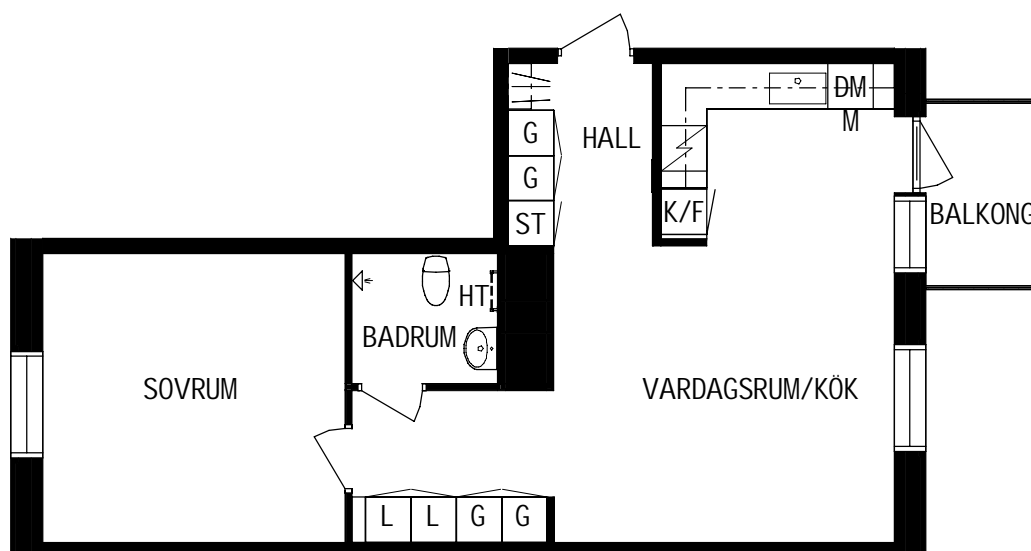

Lägenhetstyp

2 ROK

Storlek

54m²

Våning

Våning 4 av 5

Objektsnummer

66340079

Lägenhetsnummer

1401

VISSA AVVIKELSER KAN FÖREKOMMA

SKALA 1:100

K/F KYLFRYS

SPIS

DM DISKMASKIN

DISKHO

M PLATS FÖR
MIKROVÅGSUGN

HT HANDDUKSTORK

G GARDEROB

L LINNESKÅP

ST STÅDSKÅP

ELC ELCENTRAL

HATTHYLLA