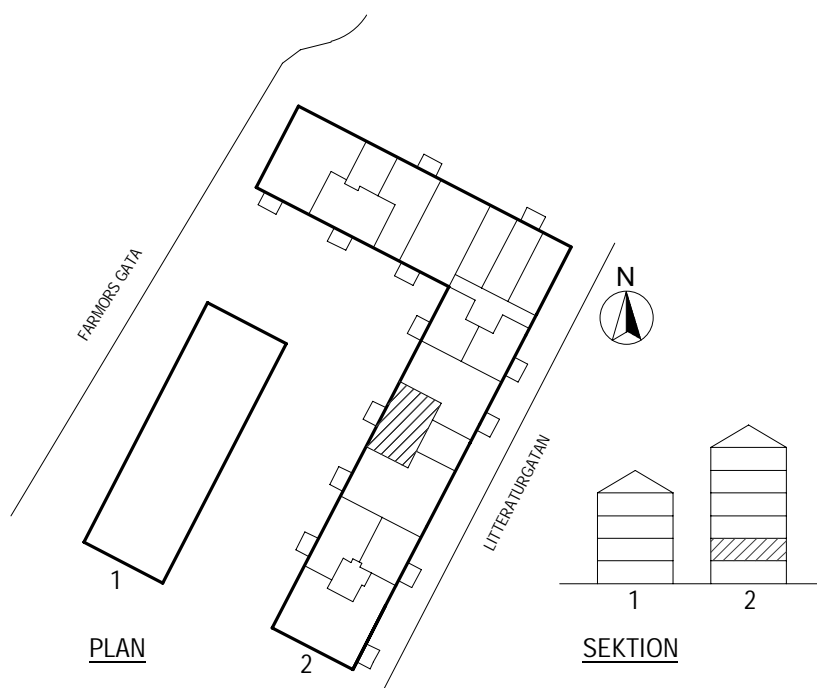

VISSA AVVIKELSER KAN FÖREKOMMA

SKALA 1:100

K/F	KYLFRYS	G	GARDEROB
SPIS		L	LINNESKÅP
DM	DISKMASKIN	ST	STÅDSKÅP
O	DISKHÖ	ELC	ELCENTRAL
M	PLATS FÖR MIKROVÅGSUGN	HATTHYLLA	
HT	HANDDUKSTORK	KLK	KLÄDKAMMARE
FRD	FORRÅD