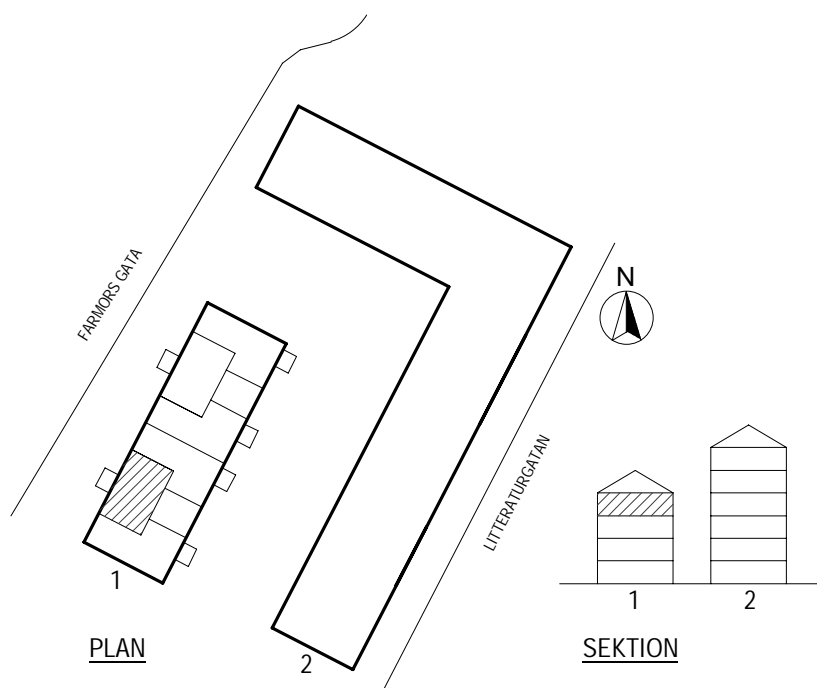

VISSA AVVIKELSER KAN FÖREKOMMA

SKALA 1:100

K/F	KYLFRYS	G	GARDELOB
SPIS		L	LINNESKÅP
DM	DISKMASKIN	ST	STÅDSKÅP
DISKHO		ELC	ELCENTRAL
M	PLATS FÖR MIKROVÅGSUGN	HATTHYLLA	
HT	HANDDUKSTORK	KLK	KLÄDKAMMARE
FRD	FORRÅD