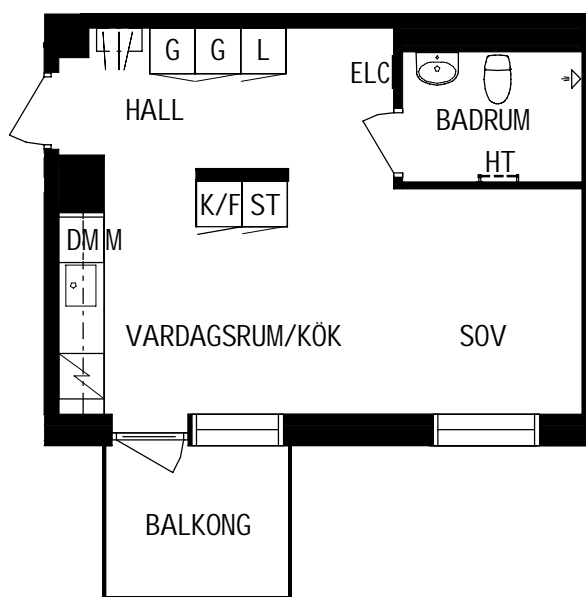

Lägenhetstyp

1 ROK

Storlek

32m²

Våning

Våning 5 av 5

Objektsnummer

66340017

Lägenhetsnummer

1502