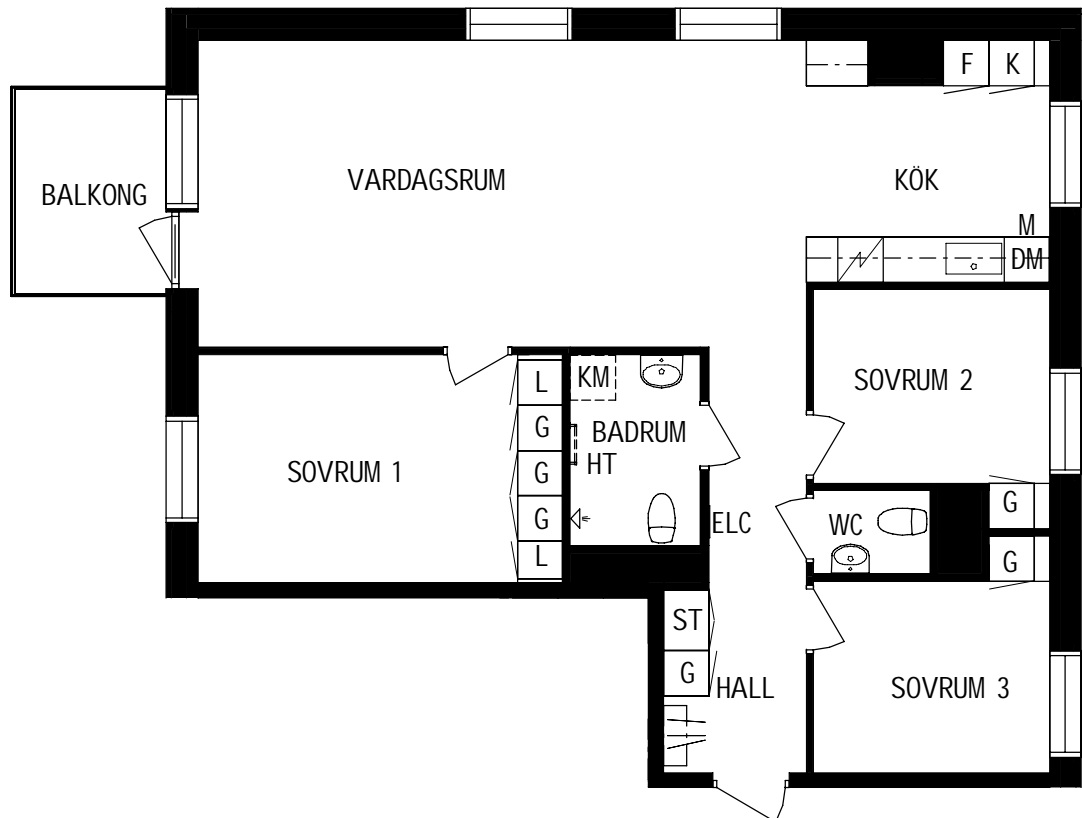

Lägenhetstyp
4 ROK

Storlek
90m²

Våning
Våning 1 av 5

Objektsnummer
66340072

Lägenhetsnummer
1103

VISSA AVVIKELSER KAN FÖREKOMMA

SKALA 1:100

K KYL	F FRYSS
SPIS	G GARDEROB
DM DISKMASKIN	L LINNESKÅP
DISKHO	ST STÅDSKÅP
M PLATS FÖR MIKROVÅGSUGN	ELC ELCENTRAL
HT HANDDUKSTORK	HATTHYLLA
KM PLATS FÖR KOMBIMASKIN