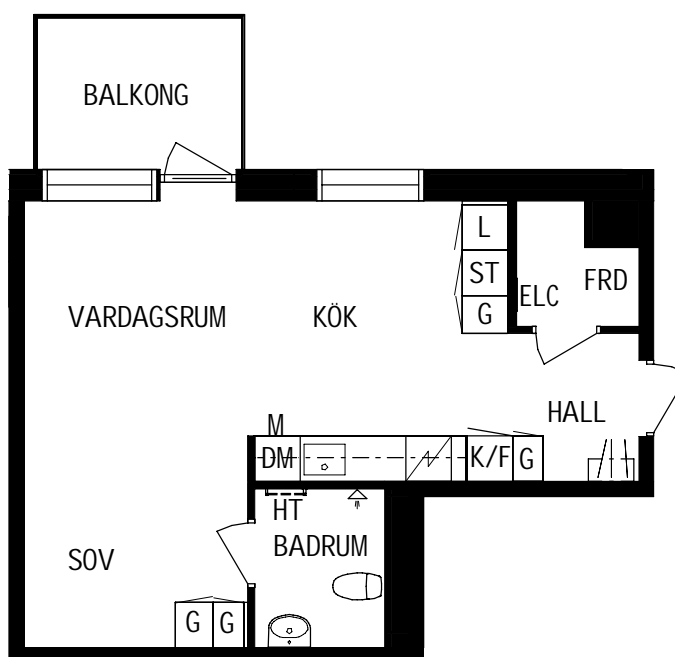

Lägenhetstyp

1 ROK

Storlek

40m²

Våning

Våning 2 av 5

Objektsnummer

66340044

Lägenhetsnummer

1201

DENNA LÄGENHET HAR INGET
EXTERNT LÄGENHETSFORRÅD
UTAN LÄGENHETSFORRÅDET
FINNS INNE I LÄGENHETEN.