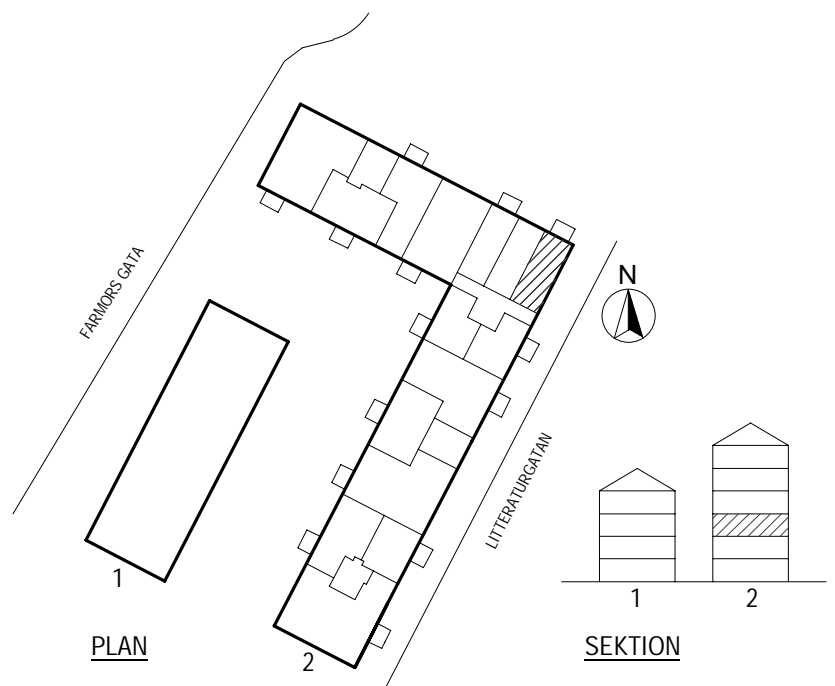

PLAN

SEKTION