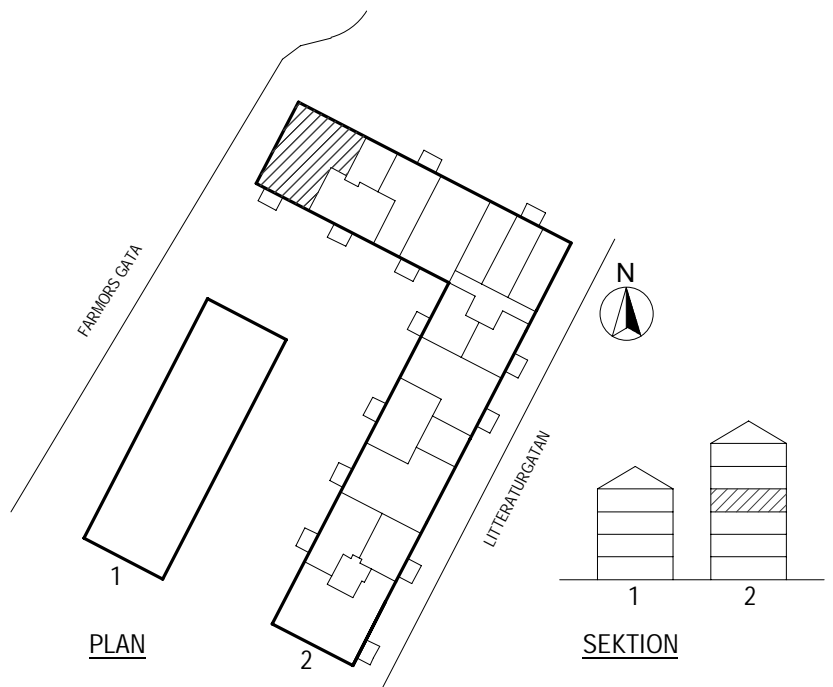

Lägenhetstyp
4 ROK

Storlek
90m²

Våning
Våning 3 av 5

Objektsnummer
66340078

Lägenhetsnummer
1303

SKALA 1:100

K KYL	F FRYS
SPIS	G GARDEROB
DM DISKMASKIN	L LINNESKÅP
DISKHO	ST STÅDSKÅP
M PLATS FÖR MIKROVÅGSUGN	ELC ELCENTRAL
HT HANDDUKSTORK	HATTHYLLA
KM PLATS FÖR KOMBIMASKIN	