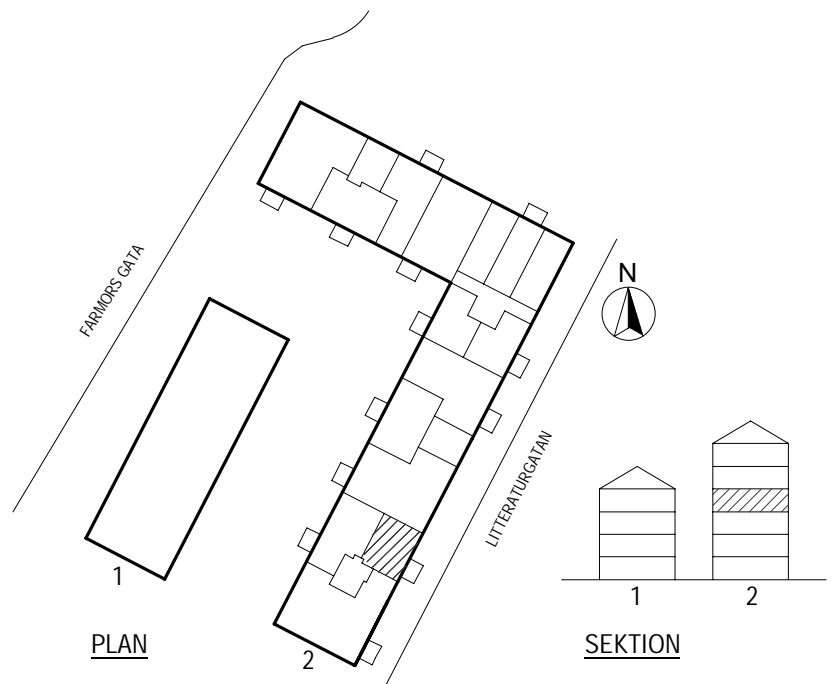

VISSA AVVIKELSER KAN FÖREKOMMA

SKALA 1:100

K/F	KYLFRYS	G	GARDEROB
SPIS		L	LINNESKÅP
DM	DISKMASKIN	ST	STÅDSKÅP
DISKHO		ELC	ELCENTRAL
M	PLATS FÖR MIKROVÅGSUGN	HT	HATTHYLLA