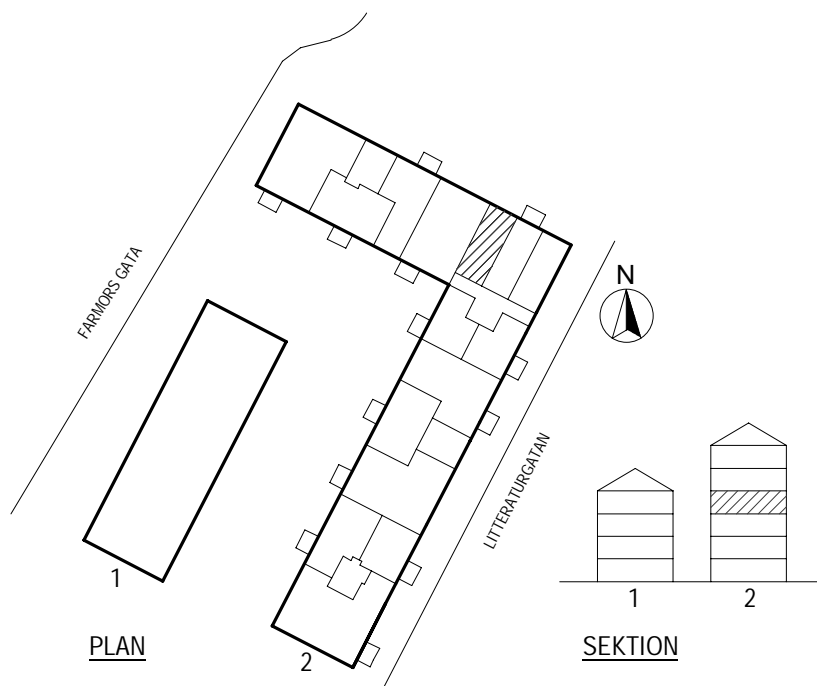

VISSA AVVIKELSER KAN FÖREKOMMA

SKALA 1:100

K/F	KYLFRYS	G	GARDEROB
SPIS	SPIS	L	LINNESKÅP
DM	DISKMASKIN	ST	STÅDSKÅP
DISKHO	DISKHO	ELC	ELCENTRAL
M	PLATS FÖR MIKROVÅGSUGN	HT	HATTHYLLA