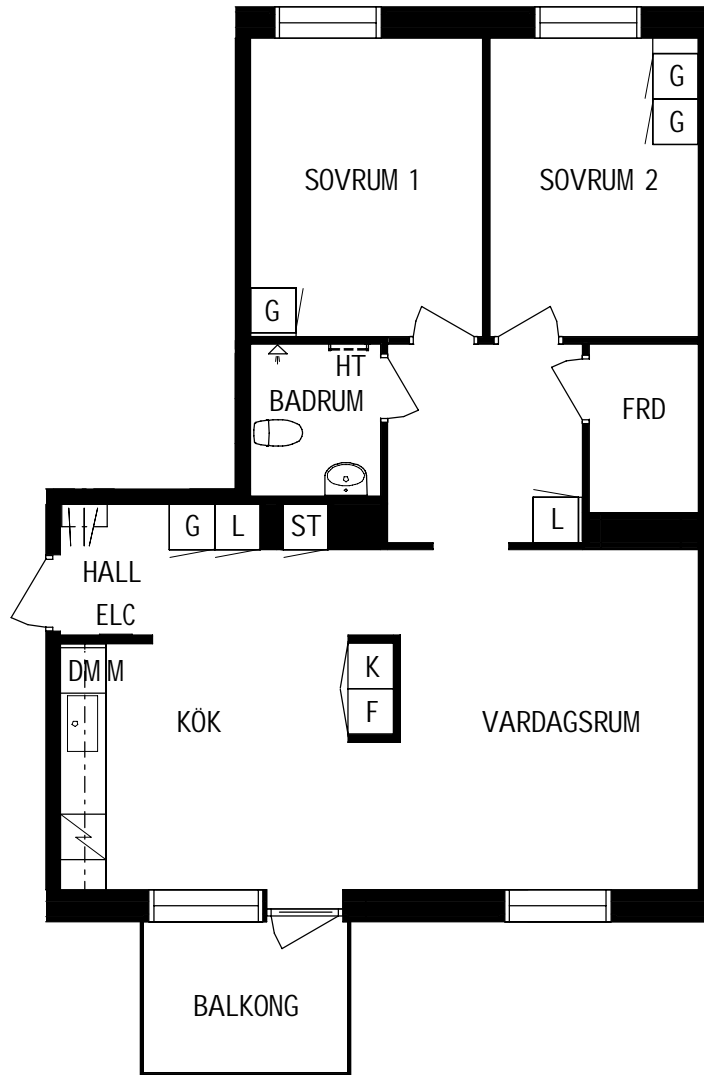

Litteraturgatan 148

POSEIDON

Lägenhetstyp
3 ROK

Storlek
78m²

Våning
Våning 3 av 5

Objektsnummer
66340028

Lägenhetsnummer
1303

DENNA LÄGENHET HAR INGET
EXTERNT LÄGENHETSFORRÅD
UTAN LÄGENHETSFORRÅDET
FINNS INNE I LÄGENHETEN.