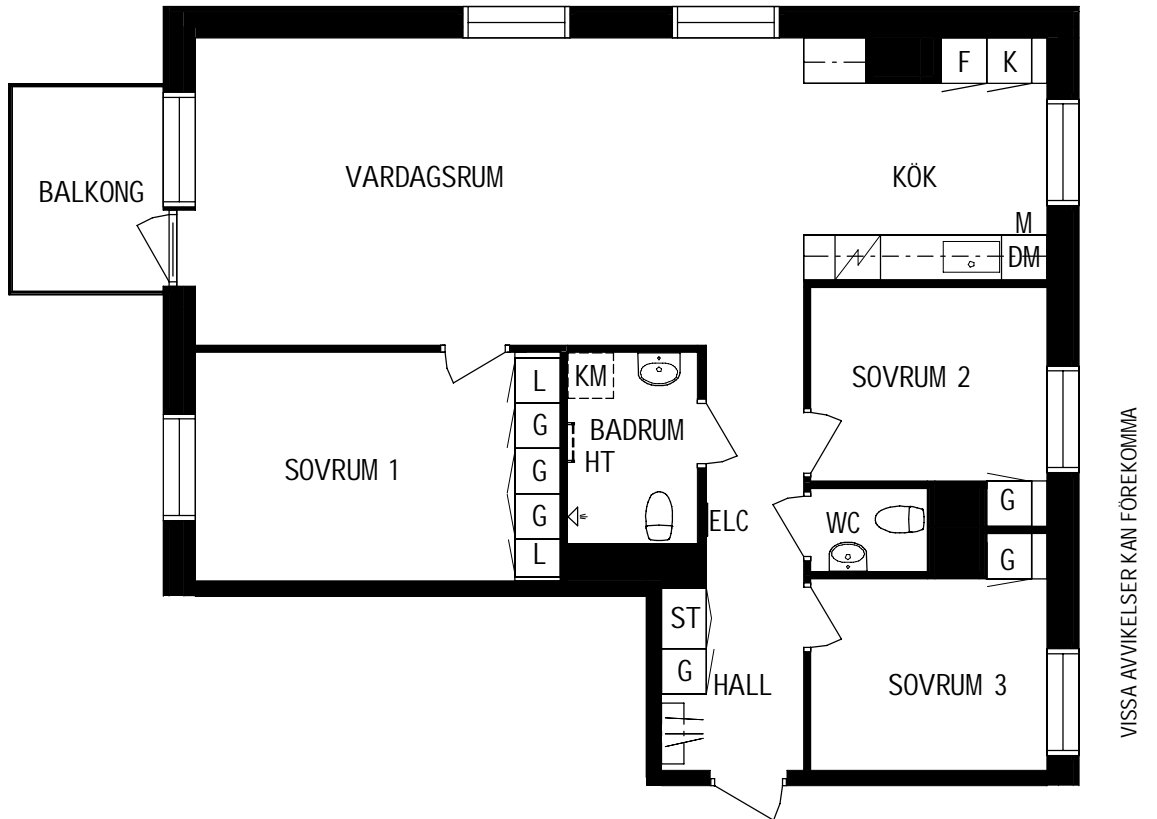

Lägenhetstyp
4 ROK

Storlek
90m²

Våning
Våning 3 av 5

Objektsnummer
66340078

Lägenhetsnummer
1303

SKALA 1:100

K KYL	F FRYS
SPIS	G GARDEROB
DM DISKMASKIN	L LINNESKÅP
DISKHO	ST STÅDSKÅP
M PLATS FÖR MIKROVÅGSUGN	ELC ELCENTRAL
HT HANDDUKSTORK	HATTHYLLA
KM PLATS FÖR KOMBIMASKIN	