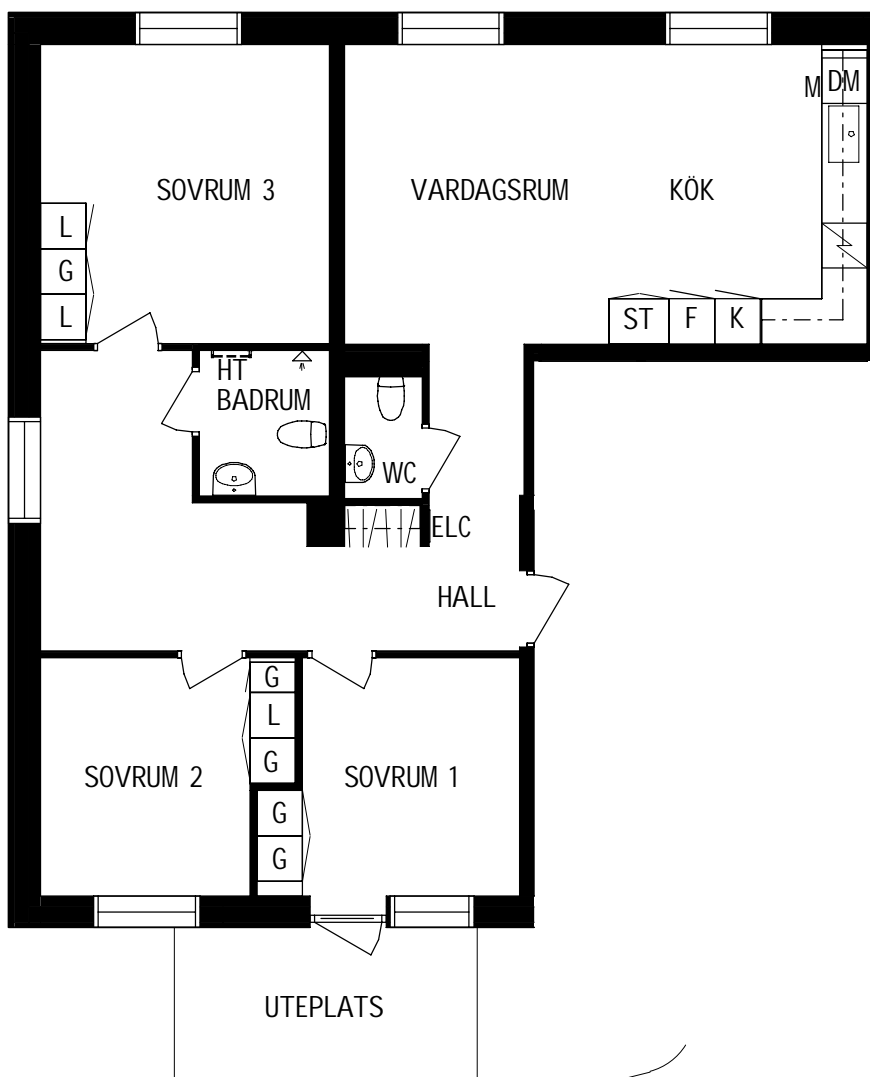

Våning 0 av 4

Objektsnummer

66340097

Lägenhetsnummer

1001

VISSA AVVIKELSER KAN FÖREKOMMA

SKALA 1:100

K	KYL	F	FRYS
SPIS		G	GARDEROB
DM	DISKMASKIN	L	LINNESKÅP
DISKHO		ST	STÅDSKÅP
M	PLATS FÖR MIKROVÅGSUGN	ELC	ELCENTRAL
HT	HANDDUKSTORK	HATTHYLLA	