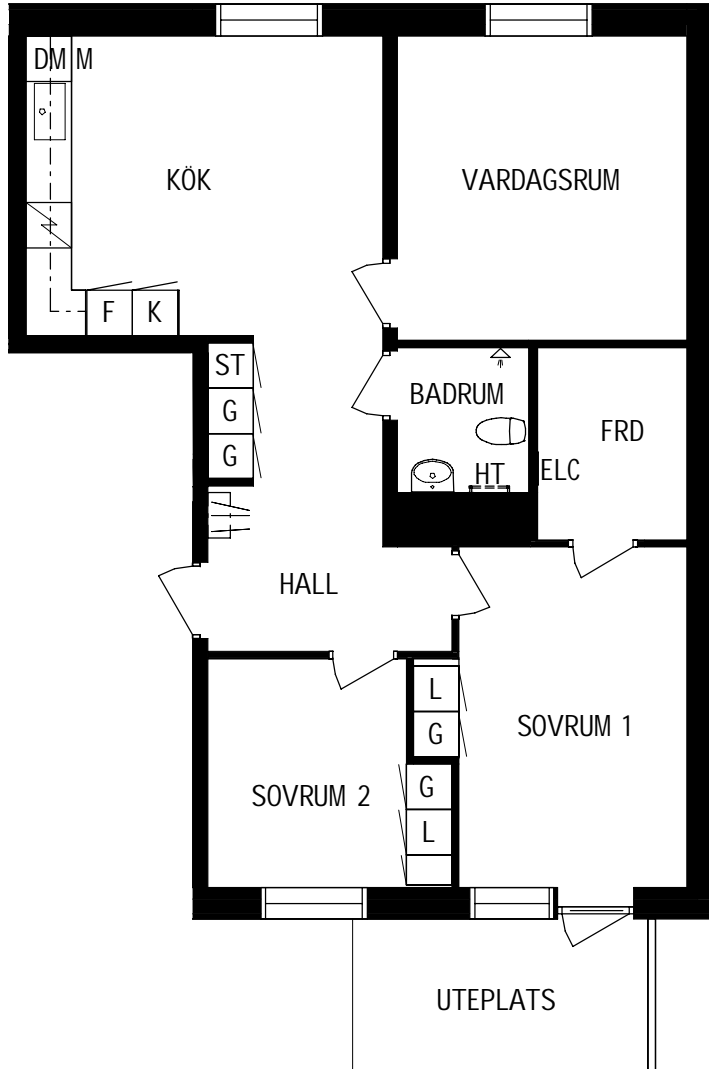

Farmors Gata 7

POSEIDON

Lägenhetstyp
3 ROK

Storlek
80m²

Våning
Våning 0 av 4

Objektsnummer
66340086

Lägenhetsnummer
1002

DENNA LÄGENHET HAR INGET
EXTERNT LÄGENHETSFORRÅD
UTAN LÄGENHETSFORRÅDET
FINNS INNE I LÄGENHETEN.