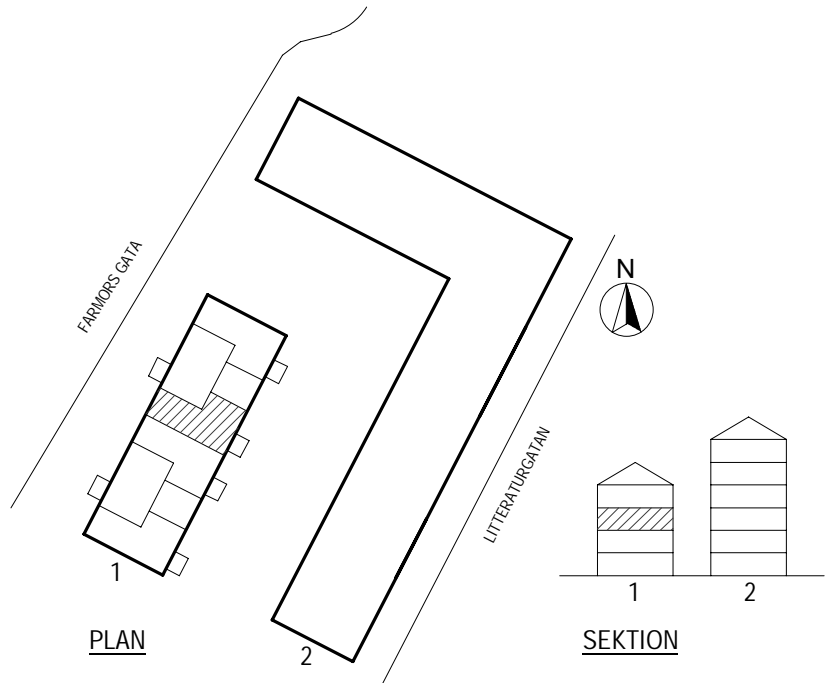

Storlek
54m²

Våning
Våning 2 av 4

Objektsnummer
66340090

Lägenhetsnummer
1201

POSEIDON

VISSA AVVIKELSER KAN FÖREKOMMA

SKALA 1:100

- | | |
|---------------------------|-----------|
| KYLFRYS | GARDEROB |
| SPIS | LINNESKÅP |
| DISKMASKIN | STÅDSKÅP |
| DISKHO | ELCENTRAL |
| PLATS FÖR
MIKROVÅGSUGN | HATTHYLLA |
| HANDDUKSTORK | |