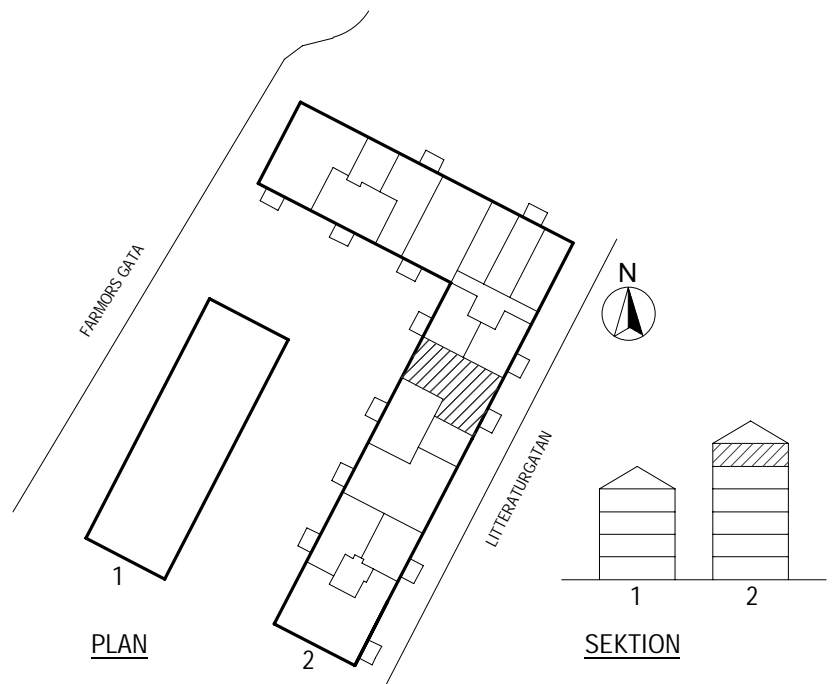

VISSA AVVIKELSER KAN FÖREKOMMA

SKALA 1:100

K KYL	F FRYG
SPIS	G GARDEROB
DM DISKMASKIN	L LINNESKÅP
DISKHO	ST STÅDSKÅP
M PLATS FÖR MIKROVÅGSUGN	ELC ELCENTRAL
HT HANDDUKSTORK	HATTHYLLA
FRD FORRÅD