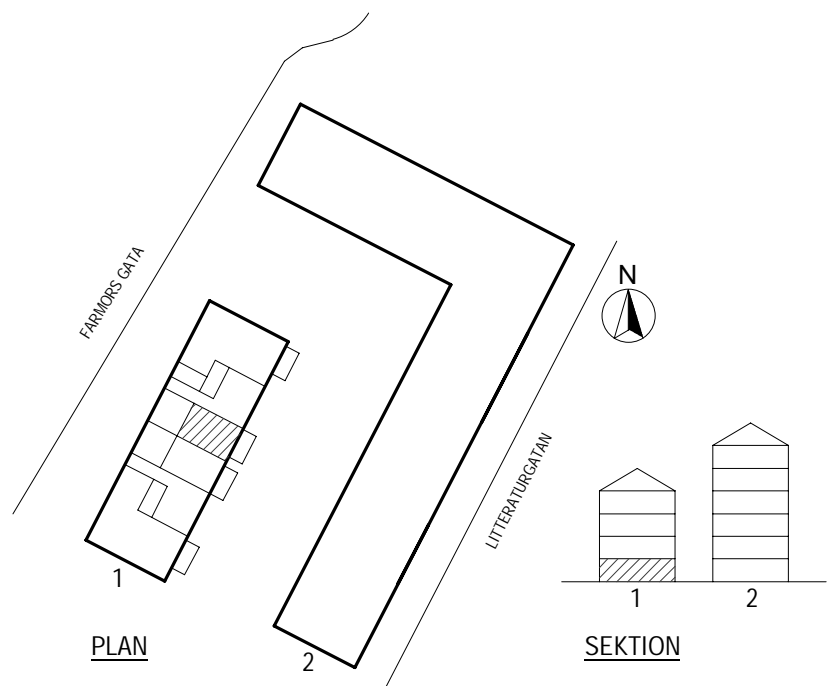

K/F	KYLFRYS	G	GARDEROB
SPIS		L	LINNESKÅP
DM	DISKMASKIN	ST	STÅDSKÅP
DISKHO		ELC	ELCENTRAL
M	PLATS FÖR MIKROVÅGSUGN	HT	HATTHYLLA
HT	HANDDUKSTORK		

Farmors Gata 7

POSEIDON

Lägenhetstyp
3 ROK

Storlek
80m²

Våning
Våning 0 av 4