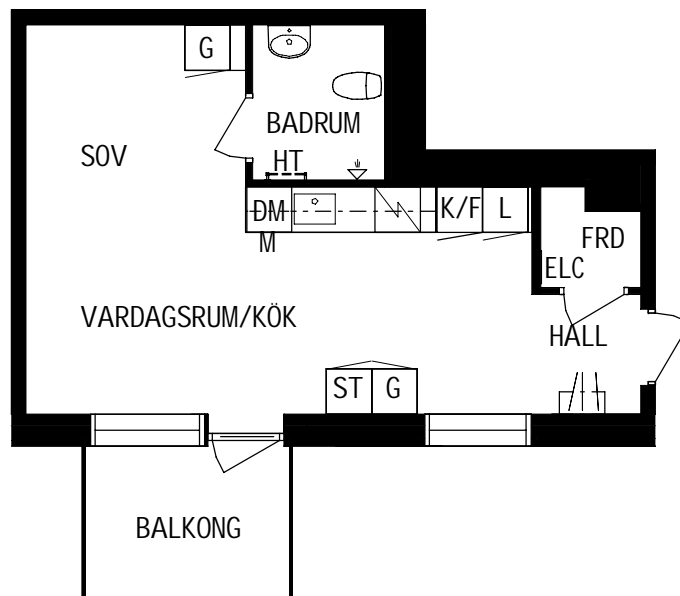

Lägenhetstyp
1 ROK

Storlek
34m²

Våning
Våning 1 av 5

Objektsnummer
66340043

Lägenhetsnummer
1106

DENNA LÄGENHET HAR INGET
EXTERNT LÄGENHETSFORRÅD
UTAN LÄGENHETSFORRÅDET
FINNS INNE I LÄGENHETEN.

VISSA AVVIKELSER KAN FÖREKOMMA