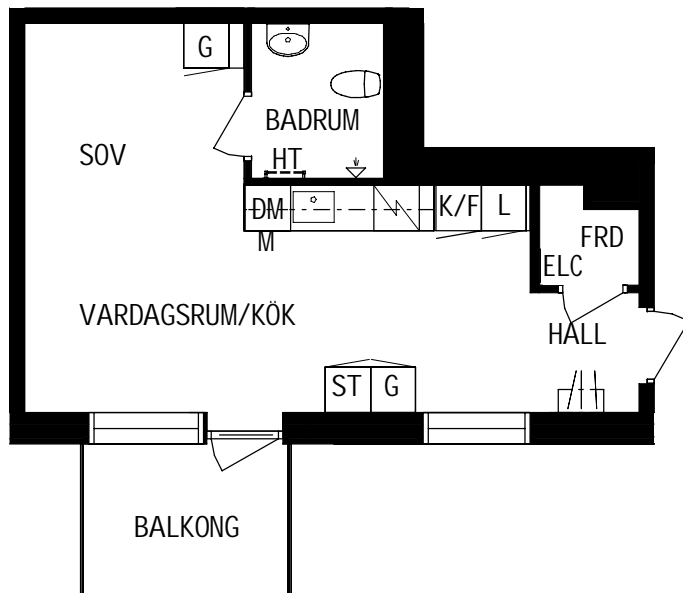

SEKTION

Litteraturgatan 150

Lägenhetstyp
1 ROK

Storlek
34m²

Våning
Våning 5 av 5

Objektsnummer
66340067

Lägenhetsnummer
1506

DENNA LÄGENHET HAR INGET
EXTERNT LÄGENHETSFORRÅD
UTAN LÄGENHETSFORRÅDET
FINNS INNE I LÄGENHETEN.