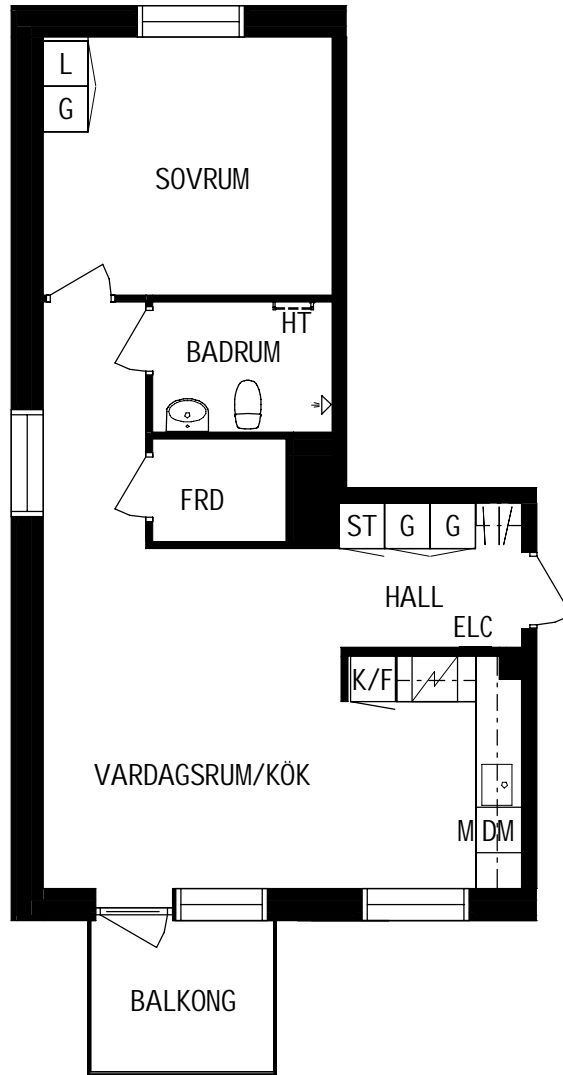

Farmors Gata 5

POSEIDON

Lägenhetstyp
2 ROK

Storlek
54m²

Våning
Våning 2 av 4

Objektsnummer
66340102

Lägenhetsnummer
1201

DENNA LÄGENHET HAR INGET
EXTERNT LÄGENHETSFORRÅD
UTAN LÄGENHETSFORRÅDET
FINNS INNE I LÄGENHETEN.