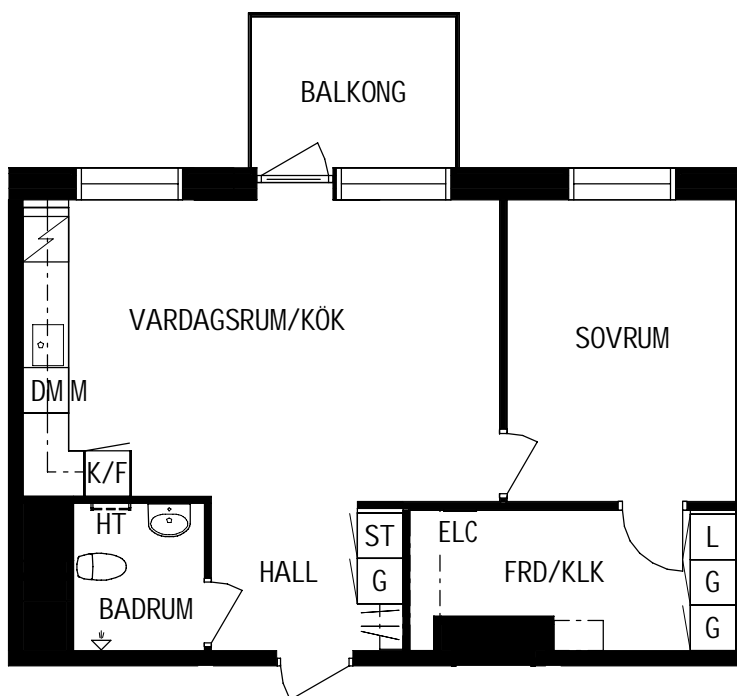

Lägenhetstyp

2 ROK

Storlek

54m²

Våning

Våning 1 av 4

Objektsnummer

66340088

Lägenhetsnummer

1102

DENNA LÄGENHET HAR INGET
EXTERNT LÄGENHETSFORRÅD
UTAN LÄGENHETSFORRÅDET
FINNS INNE I LÄGENHETEN.