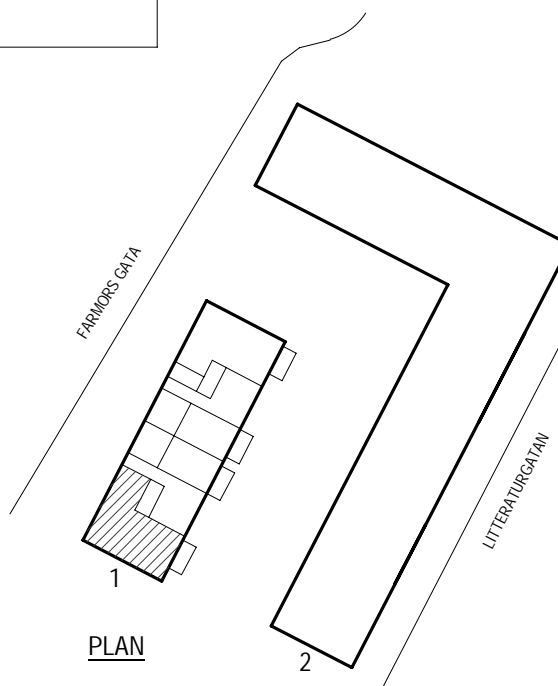

Våning 0 av 4

Objektsnummer

66340097

Lägenhetsnummer

1001

VISSA AVVIKELSER KAN FÖREKOMMA

SKALA 1:100

K	KYL	F	FRYS
SPIS		G	GARDEROB
DM	DISKMASKIN	L	LINNESKÅP
DISKHO		ST	STÅDSKÅP
M	PLATS FÖR MIKROVÅGSUGN	ELC	ELCENTRAL
HT	HANDDUKSTORK	HATTHYLLA	