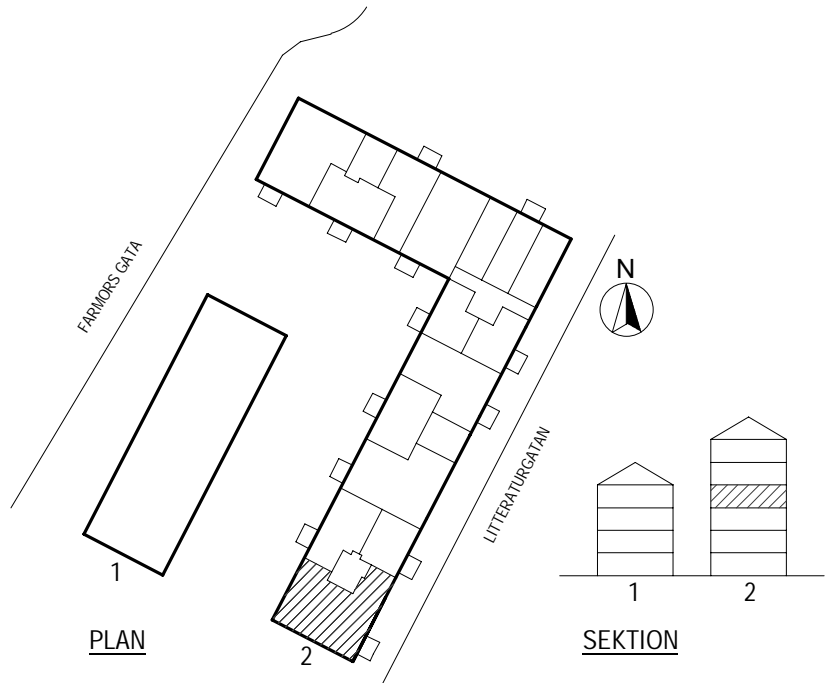

VISSA AVVIKELSER KAN FÖREKOMMA

SKALA 1:100

K/F	KYLFRYS	G	GARDEROB
SPIS		L	LINNESKÅP
DM	DISKMASKIN	ST	STÅDSKÅP
DISKHO		ELC	ELCENTRAL
M	PLATS FÖR MIKROVÅGSUGN	HT	HATTHYLLA
HT	HANDDUKSTORK	KM	PLATS FÖR KOMBIMASKIN
FRD	FORRÅD