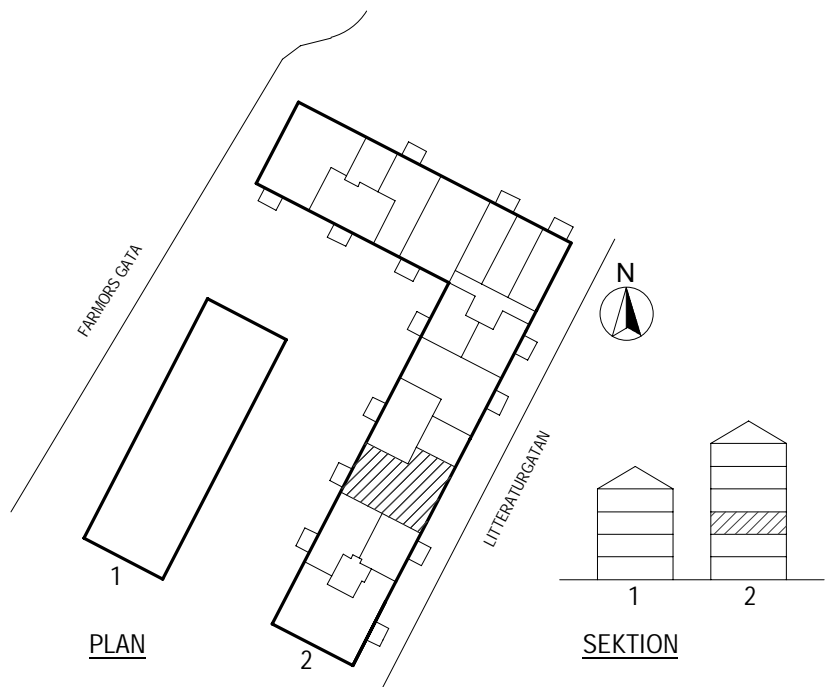

SEKTION

VISSA AVVIKELSER KAN FÖREKOMMA

SKALA 1:100

K KYL	F FRYG
SPIS	G GARDEROB
DM DISKMASKIN	L LINNESKÅP
DISKHO	ST STÅDSKÅP
M PLATS FÖR MIKROVÅGSUGN	ELC ELCENTRAL
HT HANDDUKSTORK	HATTHYLLA
KM PLATS FÖR KOMBIMASKIN	

PLAN