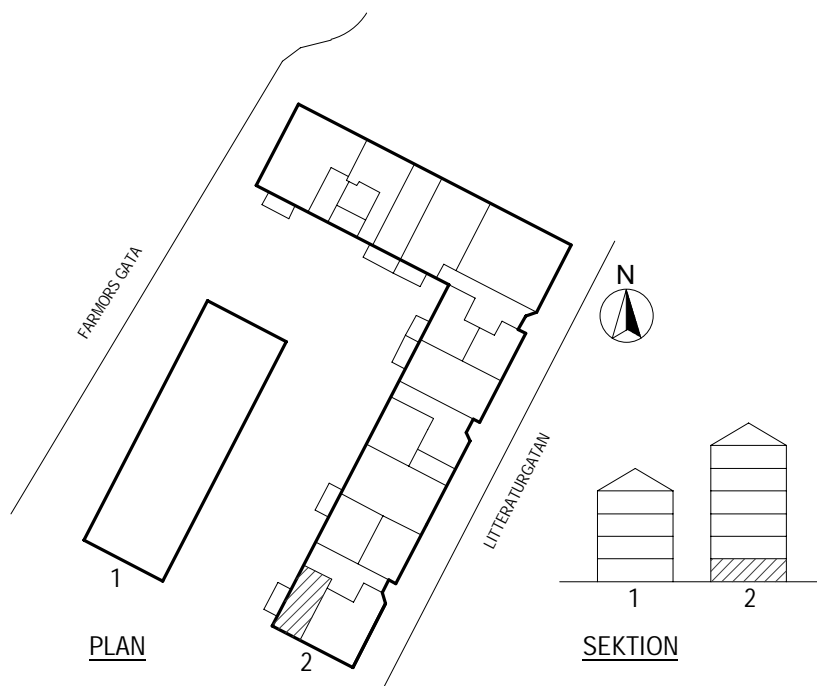

PLAN

SEKTION

Litteraturgatan 146

Lägenhetstyp
1 ROK

Storlek
40m²

Våning
Våning 0 av 5

Objektsnummer
66340002

Lägenhetsnummer
1002