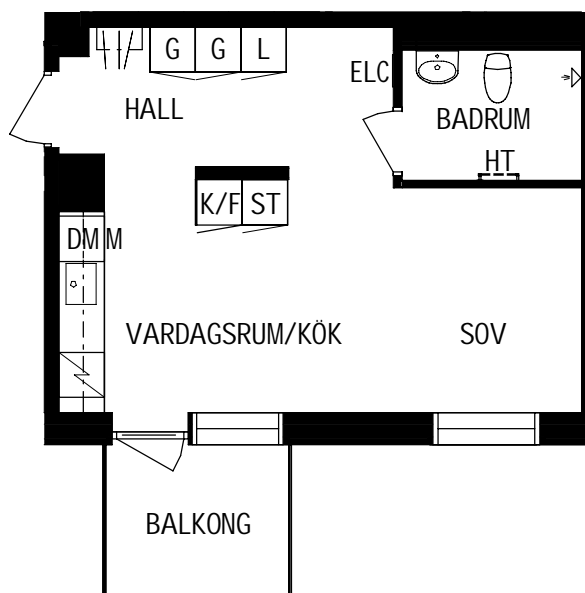

Lägenhetstyp
1 ROK

Storlek
32m²

Våning
Våning 1 av 5

Objektsnummer
66340005

Lägenhetsnummer
1102