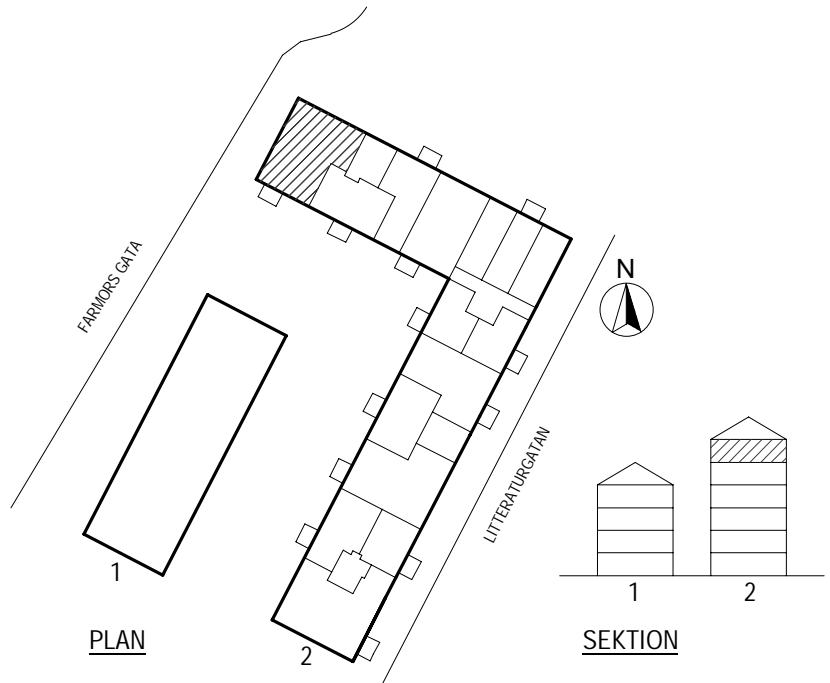

Våning
Våning 5 av 5

Objektsnummer
66340084

Lägenhetsnummer
1503

VISSA AVVIKELSER KAN FÖREKOMMA

SKALA 1:100

- | | |
|------------------------|-----------------------|
| KYLFRYS | GARDEROB |
| SPIS | LINNESKÅP |
| DISKMASKIN | STÅDSKÅP |
| DISKHO | ELCENTRAL |
| PLATS FÖR MIKROVÅGSUGN | HATTHYLLA |
| HANDDUKSTORK | PLATS FÖR KOMBIMASKIN |