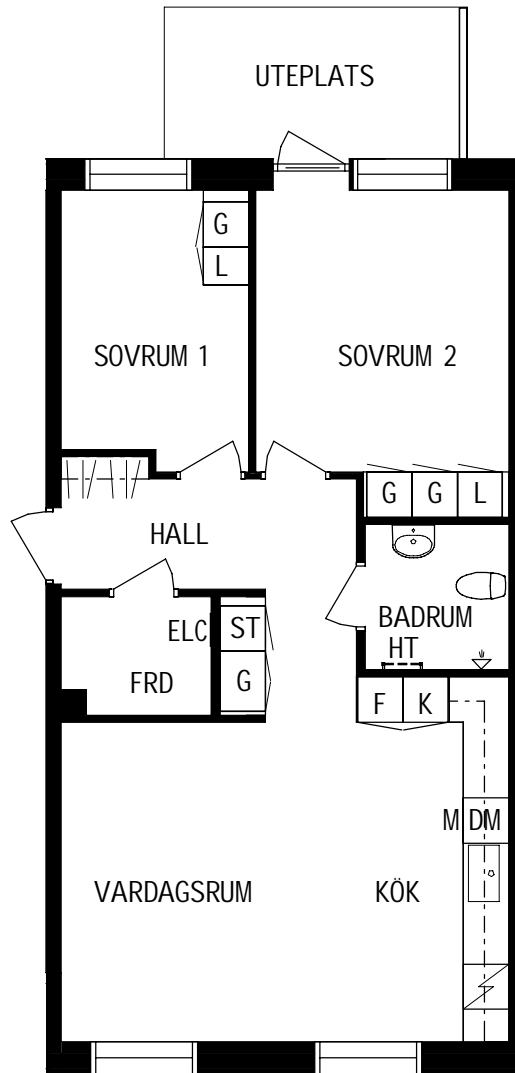

Litteraturgatan 148

POSEIDON

Lägenhetstyp
3 ROK

Storlek
66m²

Våning
Våning 0 av 5

Objektsnummer
66340019

Lägenhetsnummer
1001

DENNA LÄGENHET HAR INGET
EXTERNT LÄGENHETSFORRÅD
UTAN LÄGENHETSFORRÅDET
FINNS INNE I LÄGENHETEN.