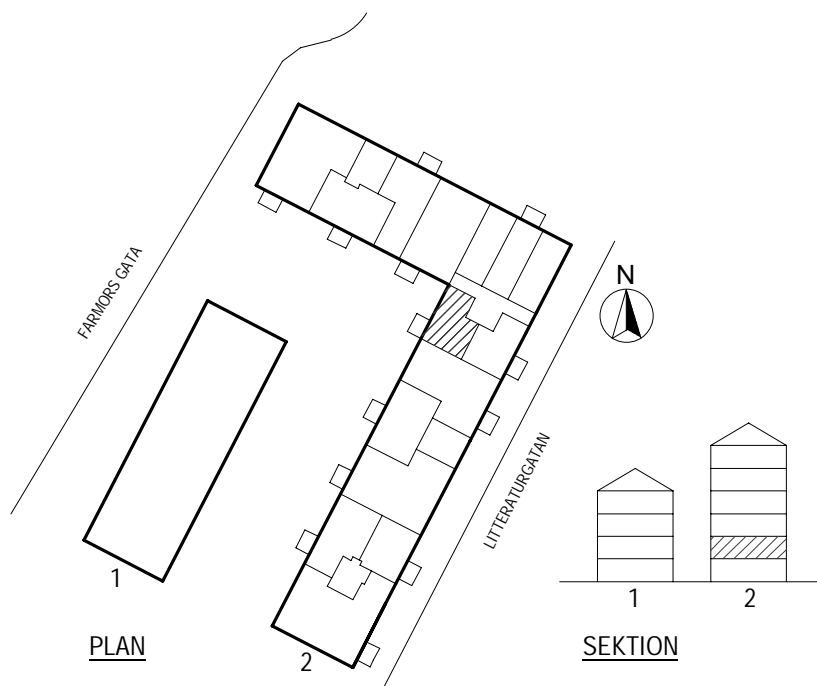

VISSA AVVIKELSER KAN FÖREKOMMA

SKALA 1:100

K/F	KYLFRYS	G	GARDEROB
SPIS		L	LINNESKÅP
DM	DISKMASKIN	ST	STÅDSKÅP
DSKHO		ELC	ELCENTRAL
M	PLATS FÖR MIKROVÅGSUGN	HT	HATTHYLLA
FRD	FORRÅD