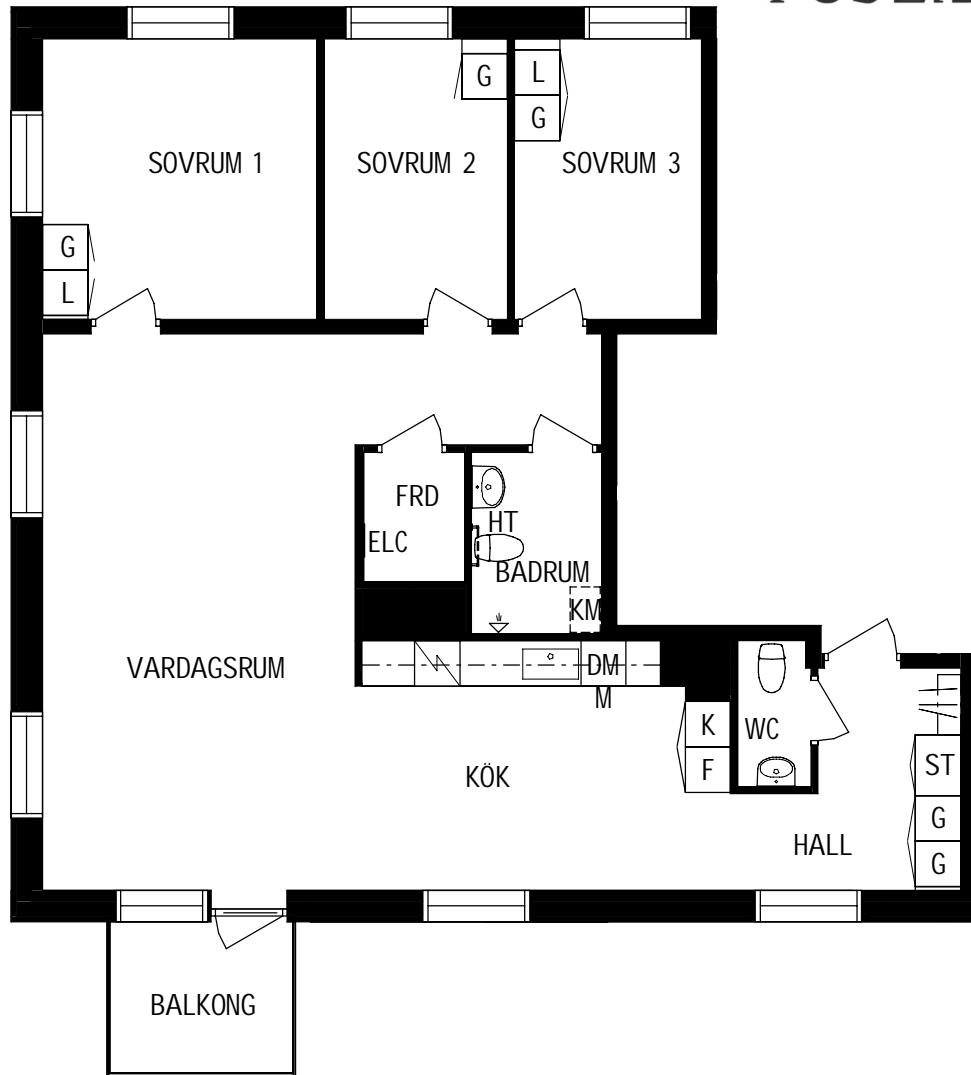

Litteraturgatan 146

POSEIDON

Lägenhetstyp
4 ROK

Storlek
100m²

Våning
Våning 3 av 5

Objektsnummer
66340012

Lägenhetsnummer
1303