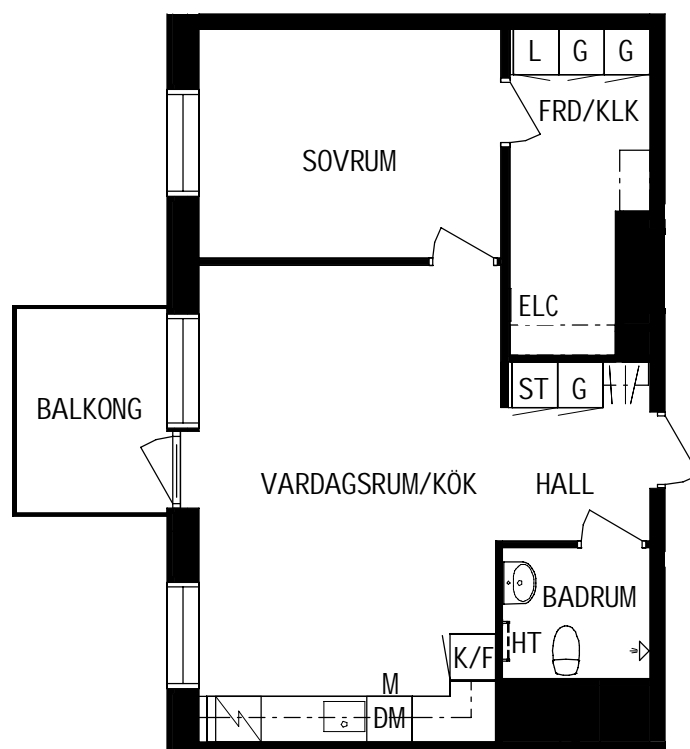

Lägenhetstyp

2 ROK

Storlek

52m²

Våning

Våning 5 av 5

Objektsnummer

66340083

Lägenhetsnummer

1502

DENNA LÄGENHET HAR INGET
EXTERNT LÄGENHETSFORRÅD
UTAN LÄGENHETSFORRÅDET
FINNS INNE I LÄGENHETEN.