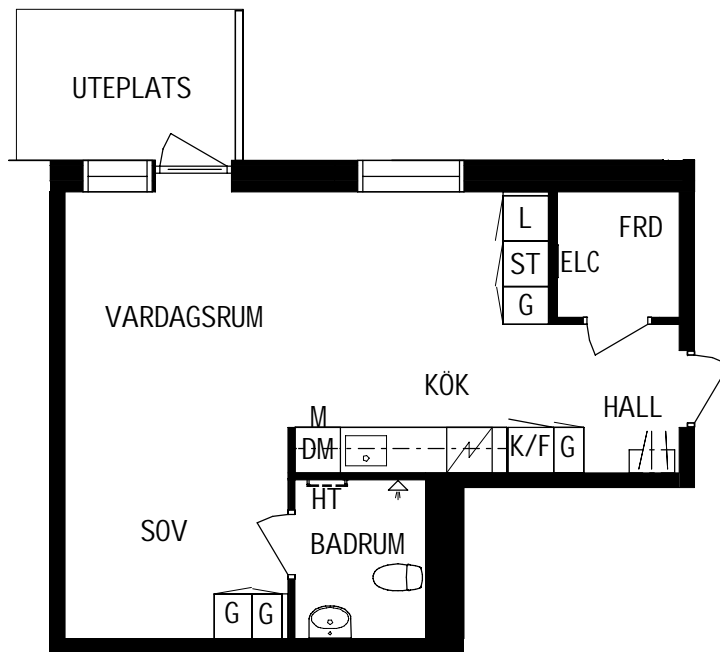

Litteraturgatan 150

Lägenhetstyp
1 ROK

Storlek
40m²

Våning
Våning 0 av 5

Objektsnummer
66340035

Lägenhetsnummer
1001

DENNA LÄGENHET HAR INGET
EXTERNT LÄGENHETSFORRÅD
UTAN LÄGENHETSFORRÅDET
FINNS INNE I LÄGENHETEN.