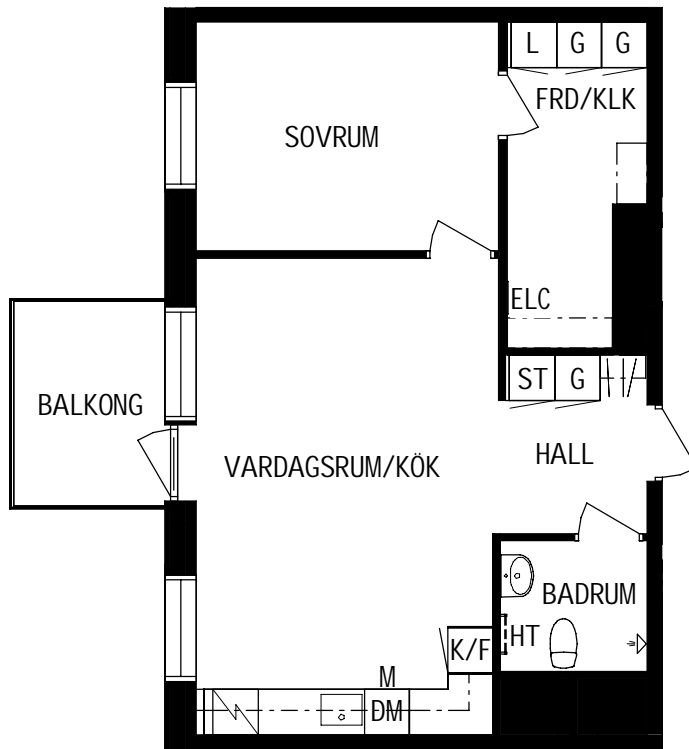

Lägenhetstyp
2 ROK

Storlek
52m²

Våning
Våning 4 av 5

Objektsnummer
66340080

Lägenhetsnummer
1402

DENNA LÄGENHET HAR INGET
EXTERNT LÄGENHETSFORRÅD
UTAN LÄGENHETSFORRÅDET
FINNS INNE I LÄGENHETEN.