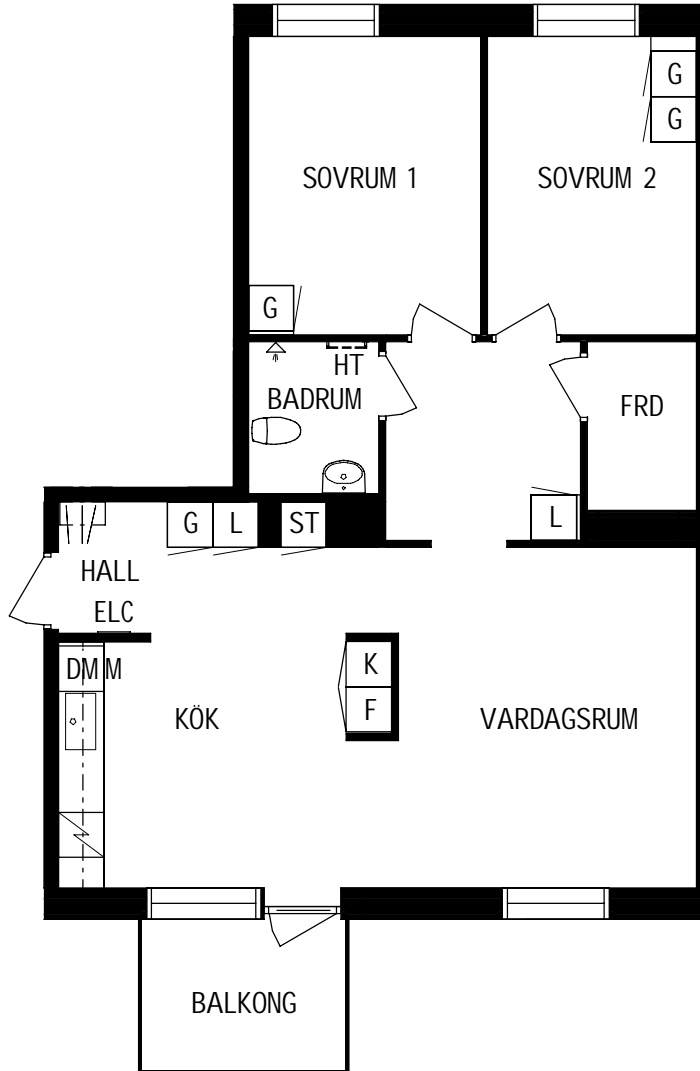

Litteraturgatan 148

POSEIDON

Lägenhetstyp
3 ROK

Storlek
78m²

Våning
Våning 1 av 5

Objektsnummer
66340022

Lägenhetsnummer
1103

DENNA LÄGENHET HAR INGET
EXTERNT LÄGENHETSFORRÅD
UTAN LÄGENHETSFORRÅDET
FINNS INNE I LÄGENHETEN.