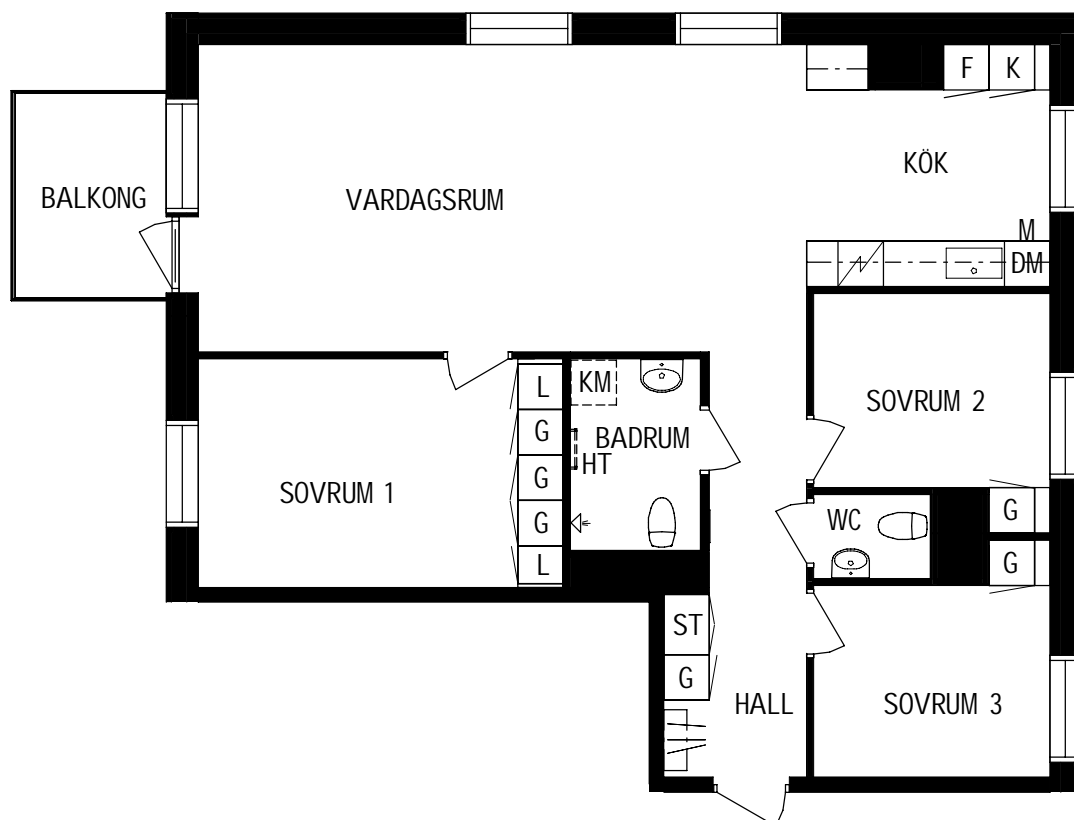

Lägenhetstyp

4 ROK

Storlek

90m²

Våning

Våning 4 av 5

Objektsnummer

66340081

Lägenhetsnummer

1403

VISSA AVVIKELSER KAN FÖREKOMMA

SKALA 1:100

K/F KYLFRYS

SPIS

DM DISKMASKIN

DISKHO

M PLATS FÖR
MIKROVÄGSUGN

HT HANDDUKSTORK

G GARDEROB

L LINNESKÅP

ST STÅDSKÅP

ELC ELCENTRAL

HATTHYLLA

KM PLATS FÖR
KOMBIMASKIN