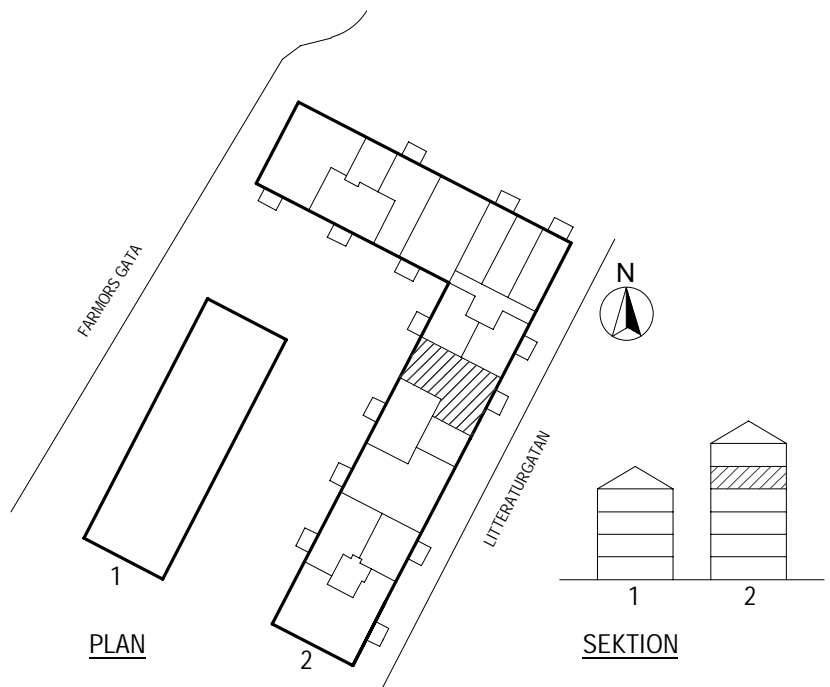

SEKTION

VISSA AVVIKELSER KAN FÖREKOMMA

SKALA 1:100

K KYL	F FRYG
M SPIS	G GARDEROB
DM DISKMASKIN	L LINNESKÅP
O DISKHO	ST STÅDSKÅP
M PLATS FÖR MIKROVÅGSUGN	ELC ELCENTRAL
HT HANDDUKSTORK	HATTHYLLA
FRD FORRÅD	

PLAN