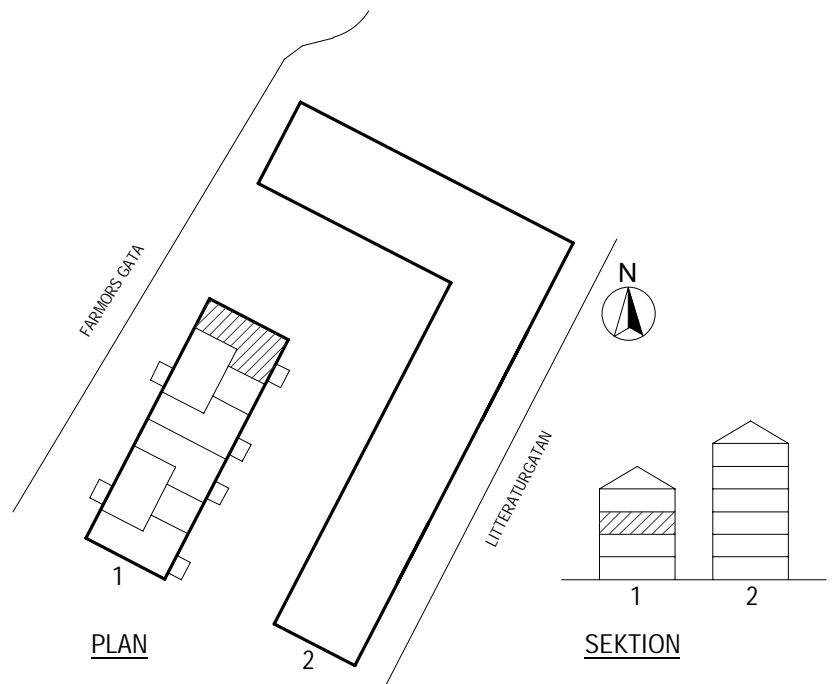

Våning
Våning 2 av 4

Objektsnummer
66340092

Lägenhetsnummer
1203

DENNA LÄGENHET HAR INGET
EXTERNT LÄGENHETSFORRÅD
UTAN LÄGENHETSFORRÅDET
FINNS INNE I LÄGENHETEN.

VISSA AVVIKELSER KAN FÖREKOMMA

SKALA 1:100

K/F	KYLFRYS	G	GARDEROB
SPIS		L	LINNESKÅP
DM	DISKMASKIN	ST	STÅDSKÅP
DISKHO		ELC	ELCENTRAL
M	PLATS FÖR MIKROVÅGSUGN	HATTHYLLA	
HT	HANDDUKSTORK		
FRD	FORRÅD		