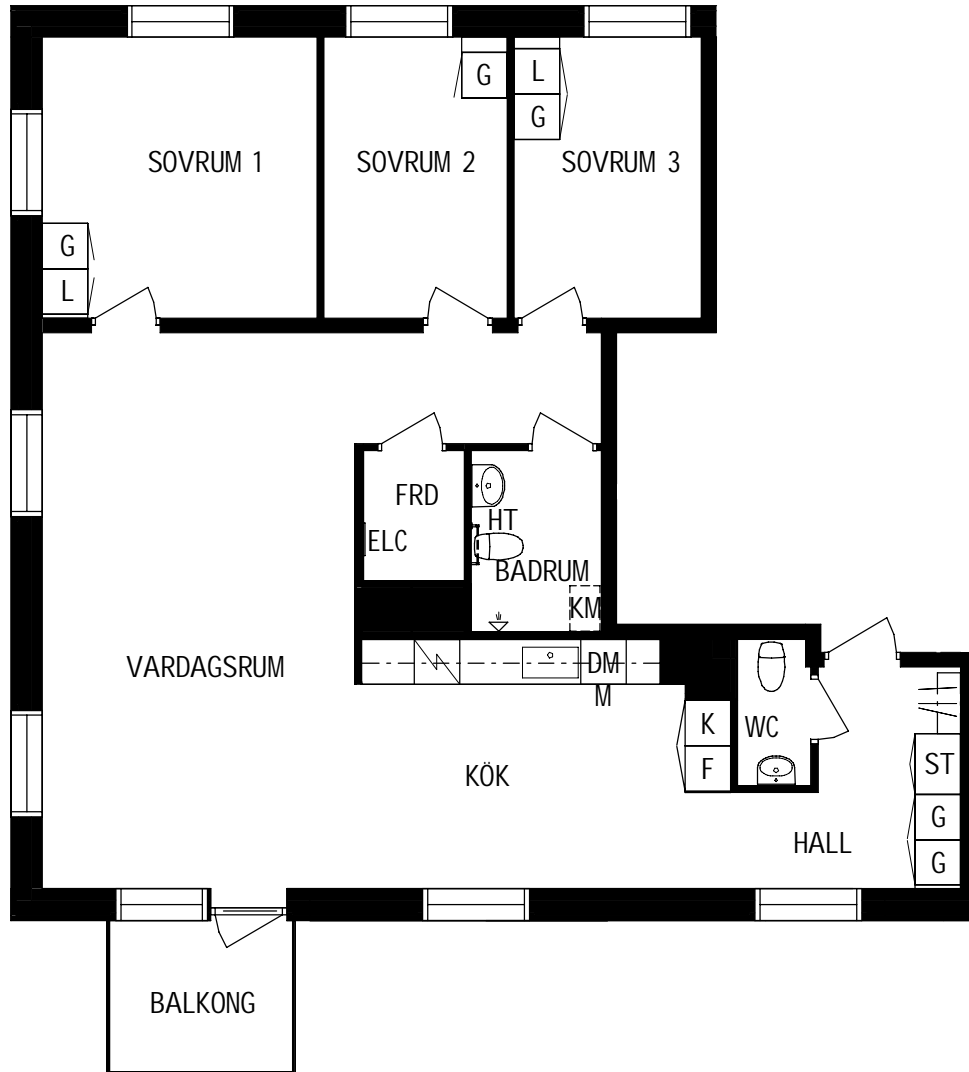

Litteraturgatan 146

POSEIDON

Lägenhetstyp
4 ROK

Storlek
100m²

Våning
Våning 1 av 5

Objektsnummer
66340006

Lägenhetsnummer
1103