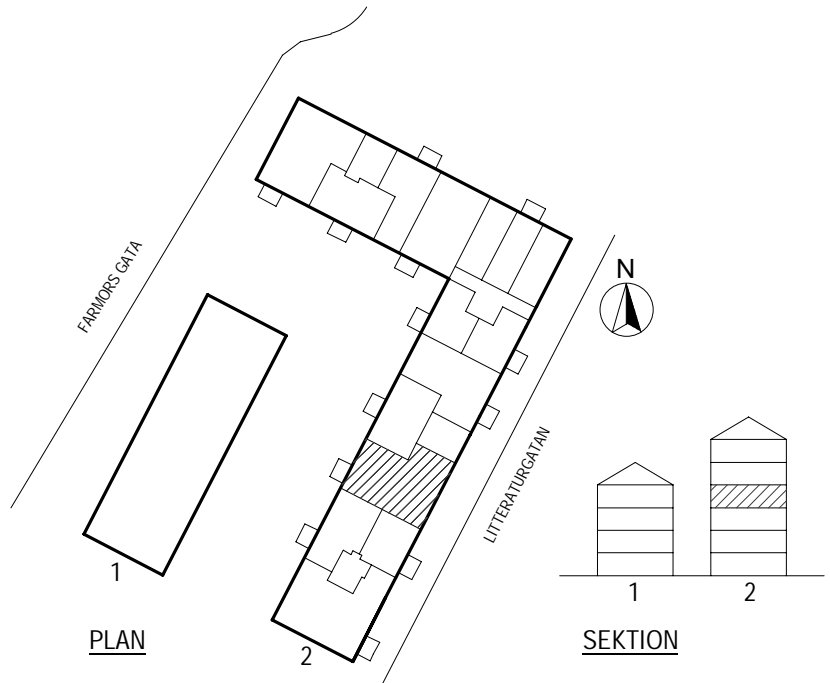

Lägenhetstyp
4 ROK

Storlek
90m²

Våning
Våning 3 av 5

Objektsnummer
66340026

Lägenhetsnummer
1301

VISSA AVVIKELSER KAN FÖREKOMMA

SKALA 1:100

- | | | | |
|--------|---------------------------|-----------|--------------------------|
| K | KYL | F | FRYS |
| SPIS | | G | GARDEROB |
| DM | DISKMASKIN | L | LINNESKÅP |
| DISKHO | | ST | STÅDSKÅP |
| M | PLATS FÖR
MIKROVÅGSUGN | ELC | ELCENTRAL |
| HT | HANDDUKSTORK | HATTHYLLA | |
| | | KM | PLATS FÖR
KOMBIMASKIN |