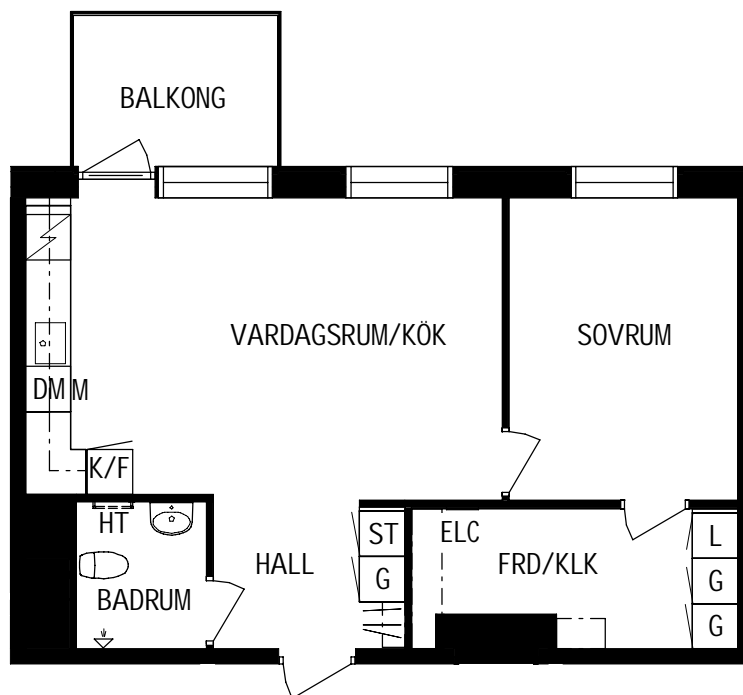

Lägenhetstyp
2 ROK

Storlek
54m²

Våning
Våning 2 av 4

Objektsnummer
66340103

Lägenhetsnummer
1202

DENNA LÄGENHET HAR INGET
EXTERNT LÄGENHETSFORRÅD
UTAN LÄGENHETSFORRÅDET
FINNS INNE I LÄGENHETEN.