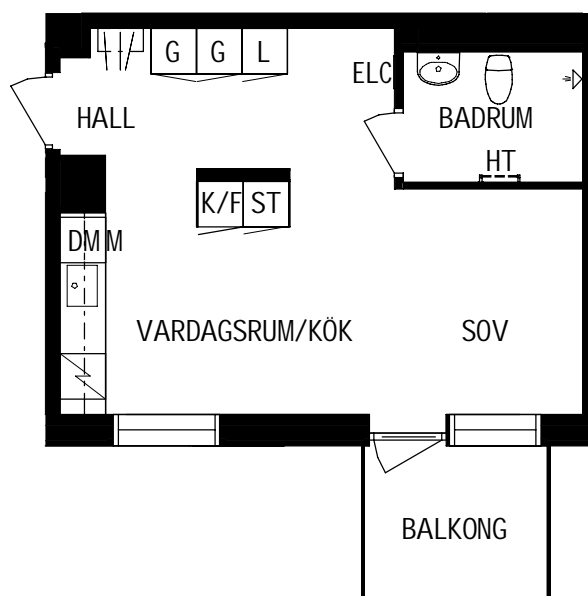

Lägenhetstyp

1 ROK

Storlek

32m²

Våning

Våning 2 av 5

Objektsnummer

66340008

Lägenhetsnummer

1202