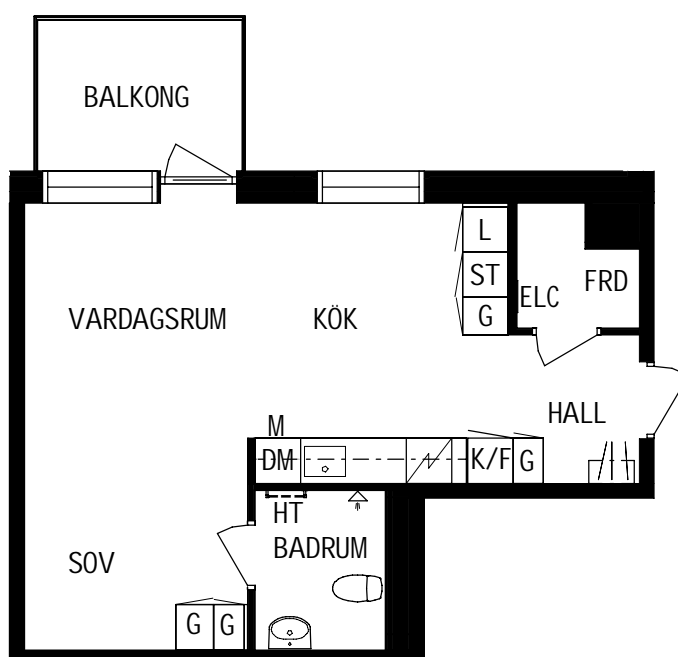

Lägenhetstyp

1 ROK

Storlek

40m²

Våning

Våning 4 av 5

Objektsnummer

66340056

Lägenhetsnummer

1401

DENNA LÄGENHET HAR INGET
EXTERNT LÄGENHETSFORRÅD
UTAN LÄGENHETSFORRÅDET
FINNS INNE I LÄGENHETEN.