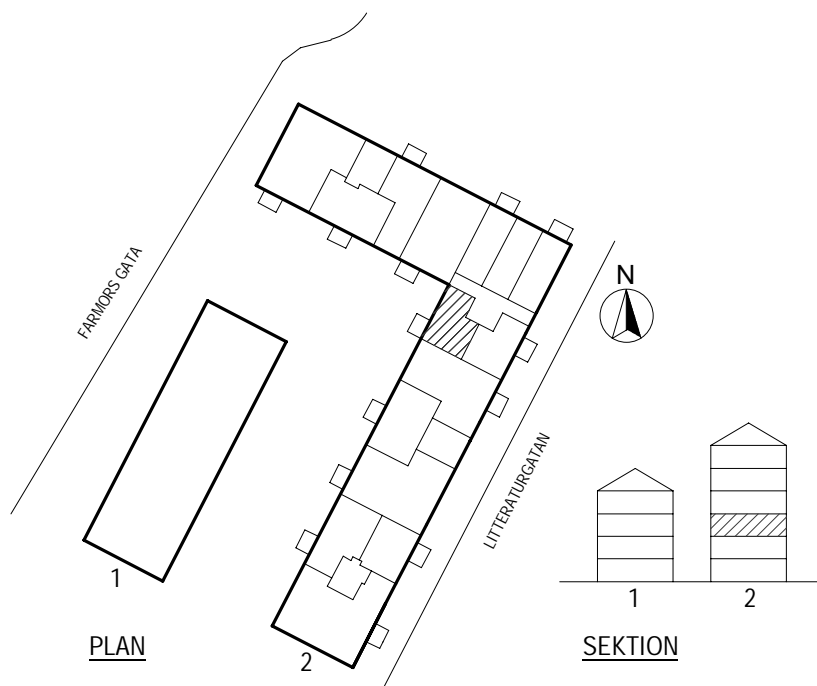

1201

DENNA LÄGENHET HAR INGET
EXTERNT LÄGENHETSFORRÅD
UTAN LÄGENHETSFORRÅDET
FINNS INNE I LÄGENHETEN.

VISSA AVVIKELSER KAN FÖREKOMMA

SKALA 1:100

K/F	KYLFRYS	G	GARDEROB
SPIS		L	LINNESKÅP
DM	DISKMASKIN	ST	STÅDSKÅP
DISKHO		ELC	ELCENTRAL
M	PLATS FÖR MIKROVÅGSUGN	HATTHYLLA	
HT	HANDDUKSTORK		
FRD	FORRÅD		