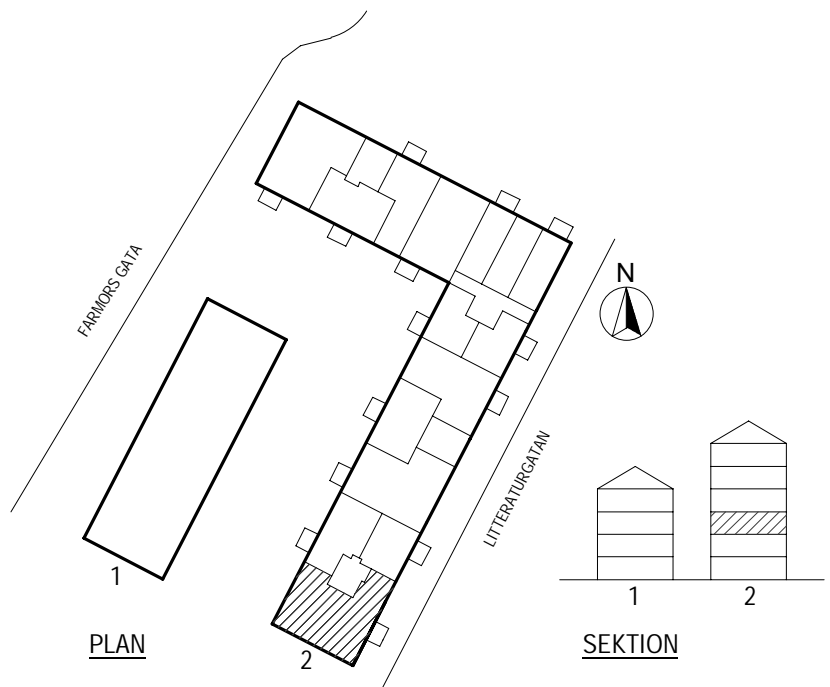

SEKTION

VISSA AVVIKELSER KAN FÖREKOMMA

SKALA 1:100

K	KYL	F	FRYS
SPIS		G	GARDEROB
DM	DISKMASKIN	L	LINNESKÅP
DISKHO		ST	STÅDSKÅP
M	PLATS FÖR MIKROVÅGSUGN	ELC	ELCENTRAL
HT	HANDDUKSTORK	HATTHYLLA	
FRD	FORRÅD	KM	PLATS FÖR KOMBIMASKIN

PLAN