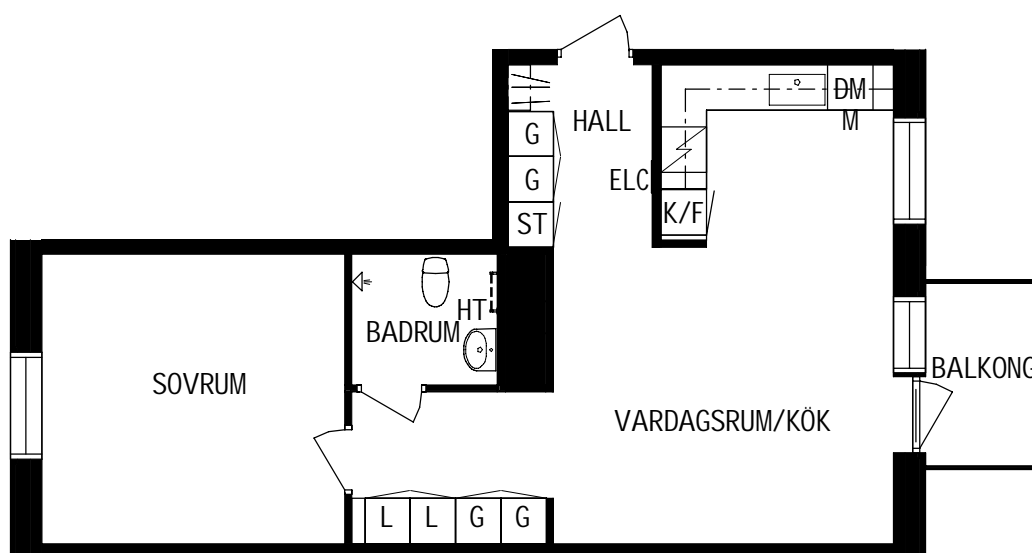

Lägenhetstyp
2 ROK

Storlek
54m²

Våning
Våning 5 av 5

Objektsnummer
66340082

Lägenhetsnummer
1501

VISSA AVVIKELSER KAN FÖREKOMMA

SKALA 1:100

K/F KYLFRYS

SPIS

DM DISKMASKIN

DISKHO

M PLATS FÖR
MIKROVÅGSUGN

HT HANDDUKSTORK

G GARDEROB

L LINNESKÅP

ST STÅDSKÅP

ELC ELCENTRAL

HATTHYLLA