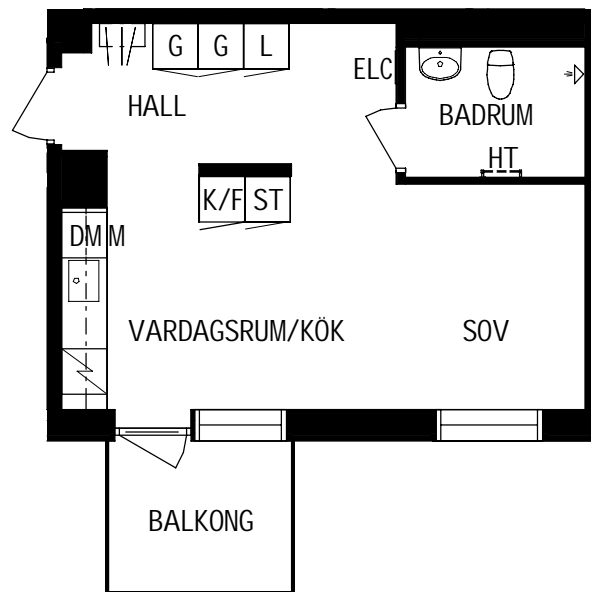

Litteraturgatan 146

Lägenhetstyp
1 ROK

Storlek
32m²

Våning
Våning 3 av 5

Objektsnummer
66340011

Lägenhetsnummer
1302

VISSA AVVIKELSER KAN FÖREKOMMA

SKALA 1:100