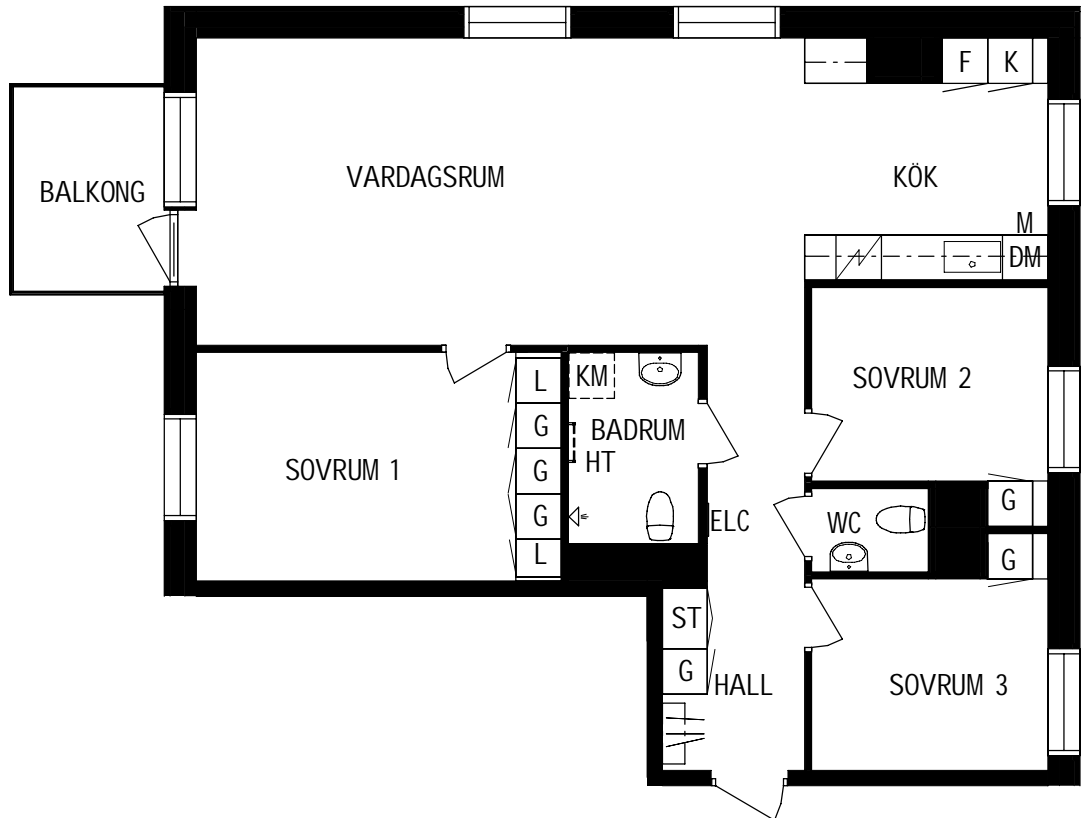

Våning
Våning 5 av 5

Objektsnummer
66340084

Lägenhetsnummer
1503

VISSA AVVIKELSER KAN FÖREKOMMA

SKALA 1:100

- | | |
|------------------------|-----------------------|
| KYLFRYS | GARDEROB |
| SPIS | LINNESKÅP |
| DISKMASKIN | STÅDSKÅP |
| DISKHO | ELCENTRAL |
| PLATS FÖR MIKROVÅGSUGN | HATTHYLLA |
| HANDDUKSTORK | PLATS FÖR KOMBIMASKIN |