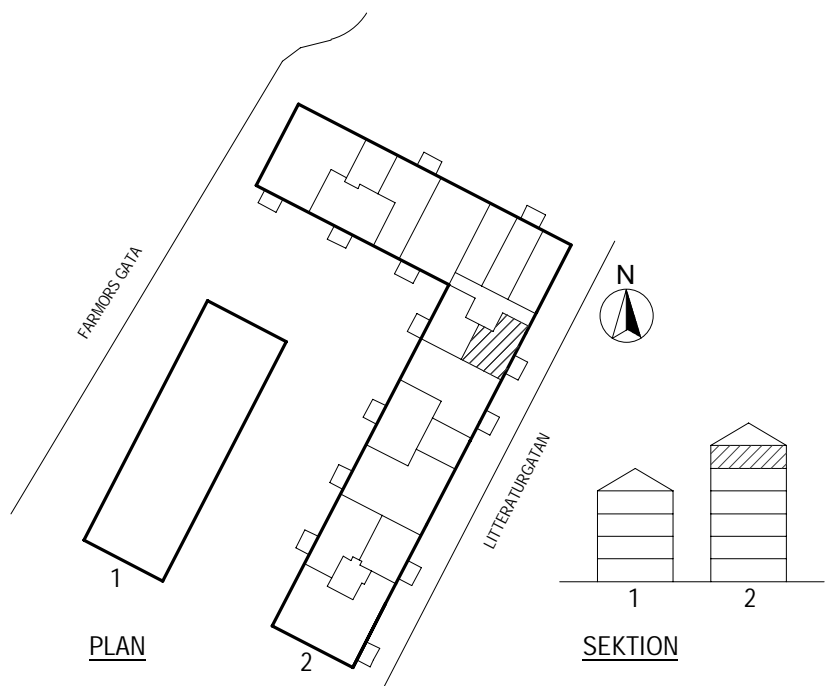

VISSA AVVIKELSER KAN FÖREKOMMA

SKALA 1:100

K/F	KYLFRYS	G	GARDEROB
SPIS		L	LINNESKÅP
DM	DISKMASKIN	ST	STÅDSKÅP
DISKHO		ELC	ELCENTRAL
M	PLATS FÖR MIKROVÅGSUGN	HATTHYLLA	
HT	HANDDUKSTORK		
FRD	FORRÅD