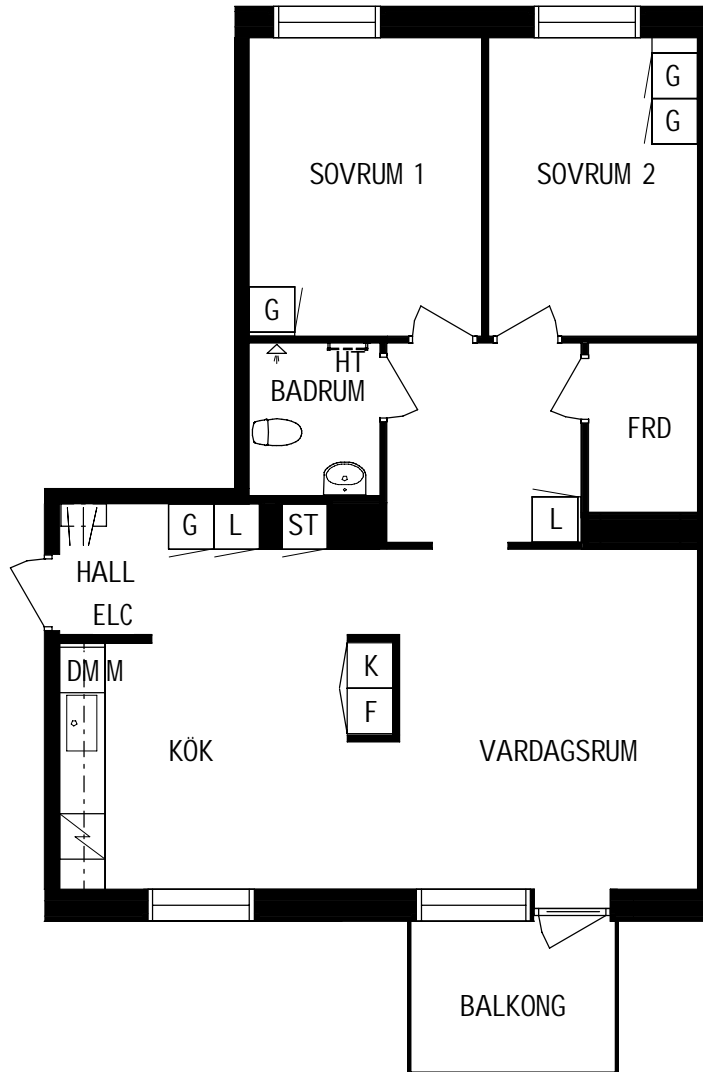

Litteraturgatan 148

POSEIDON

Lägenhetstyp
3 ROK

Storlek
78m²

Våning
Våning 4 av 5

Objektsnummer
66340031

Lägenhetsnummer
1403

DENNA LÄGENHET HAR INGET
EXTERNT LÄGENHETSFORRÅD
UTAN LÄGENHETSFORRÅDET
FINNS INNE I LÄGENHETEN.