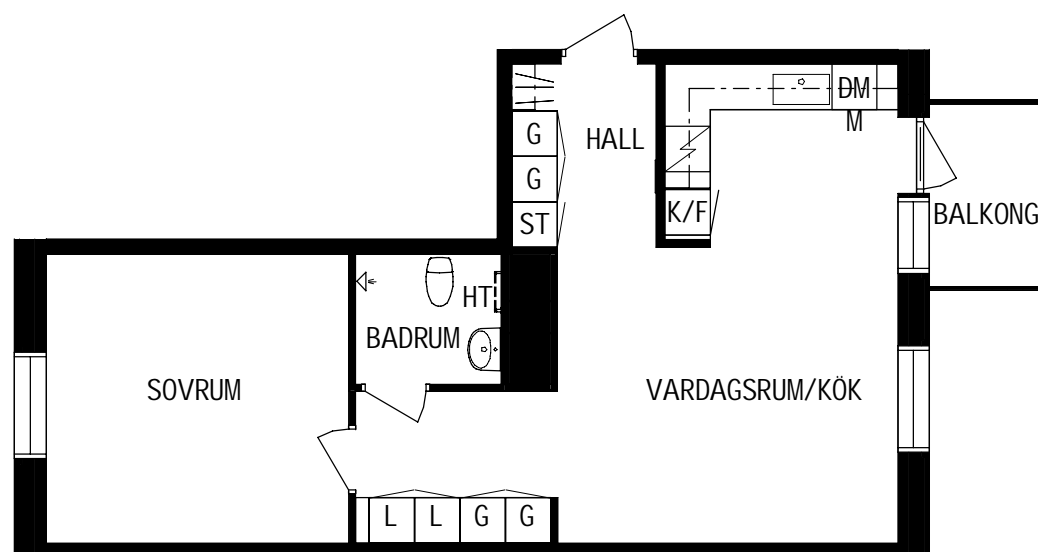

Litteraturgatan 152

Lägenhetstyp
2 ROK

Storlek
54m²

Våning
Våning 2 av 5

Objektsnummer
66340073

Lägenhetsnummer
1201

VISSA AVVIKELSER KAN FÖREKOMMA

SKALA 1:100