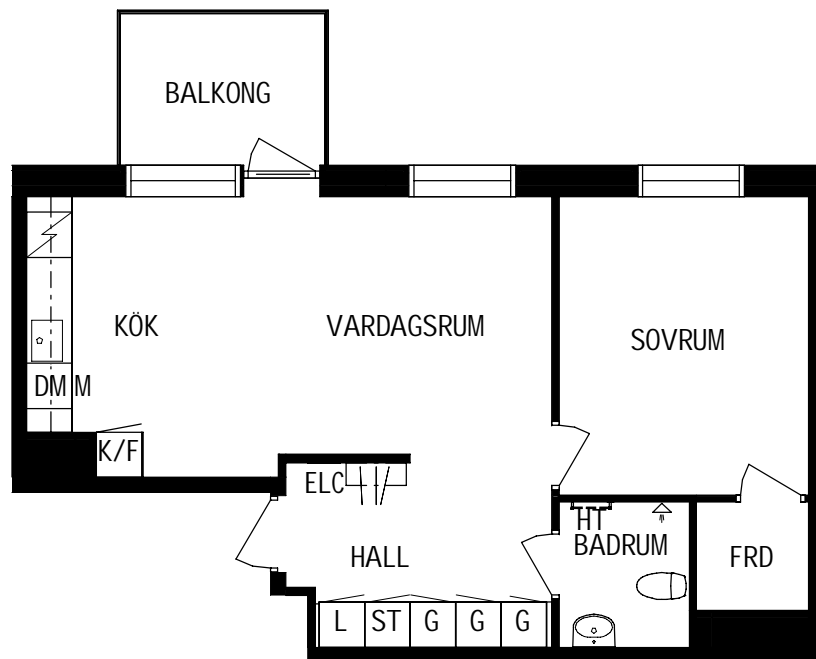

Lägenhetstyp
2 ROK

Storlek
52m²

Våning
Våning 5 av 5

Objektsnummer
66340016

Lägenhetsnummer
1501

DENNA LÄGENHET HAR INGET
EXTERNT LÄGENHETSFORRÅD
UTAN LÄGENHETSFORRÅDET
FINNS INNE I LÄGENHETEN.