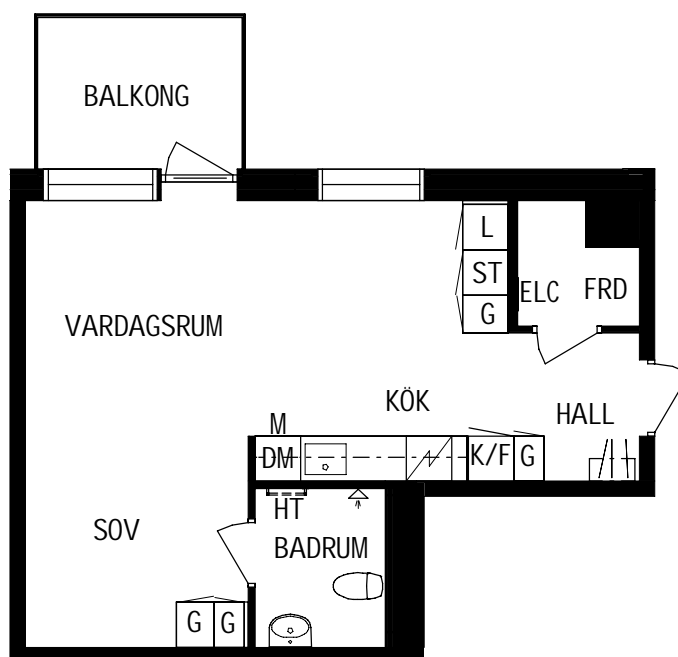

Lägenhetstyp

1 ROK

Storlek

40m²

Våning

Våning 1 av 5

Objektsnummer

66340038

Lägenhetsnummer

1101

DENNA LÄGENHET HAR INGET
EXTERNT LÄGENHETSFORRÅD
UTAN LÄGENHETSFORRÅDET
FINNS INNE I LÄGENHETEN.