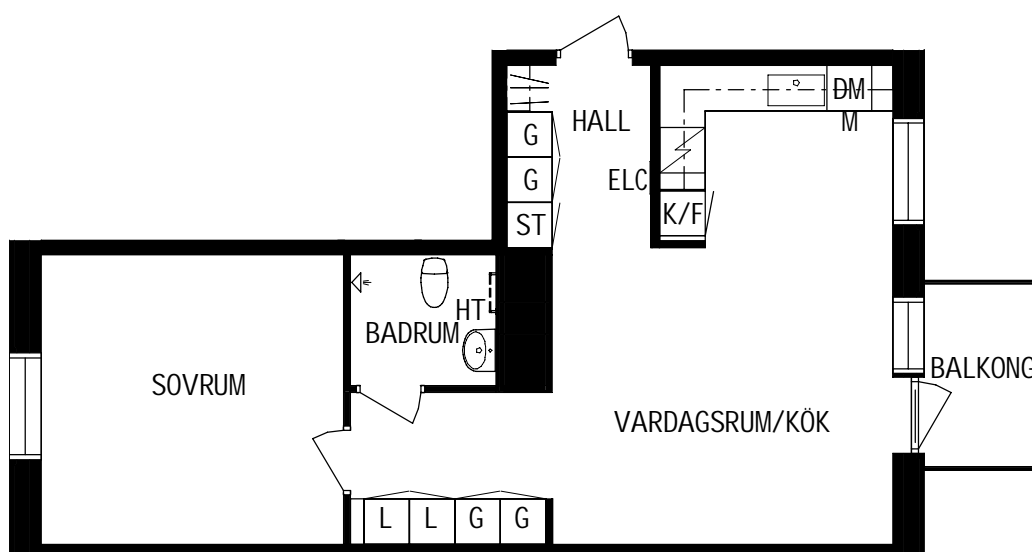

PLAN

SEKTION

Litteraturgatan 152

Lägenhetstyp
2 ROK

Storlek
54m²

Våning
Våning 1 av 5

Objektsnummer
66340070

Lägenhetsnummer
1101