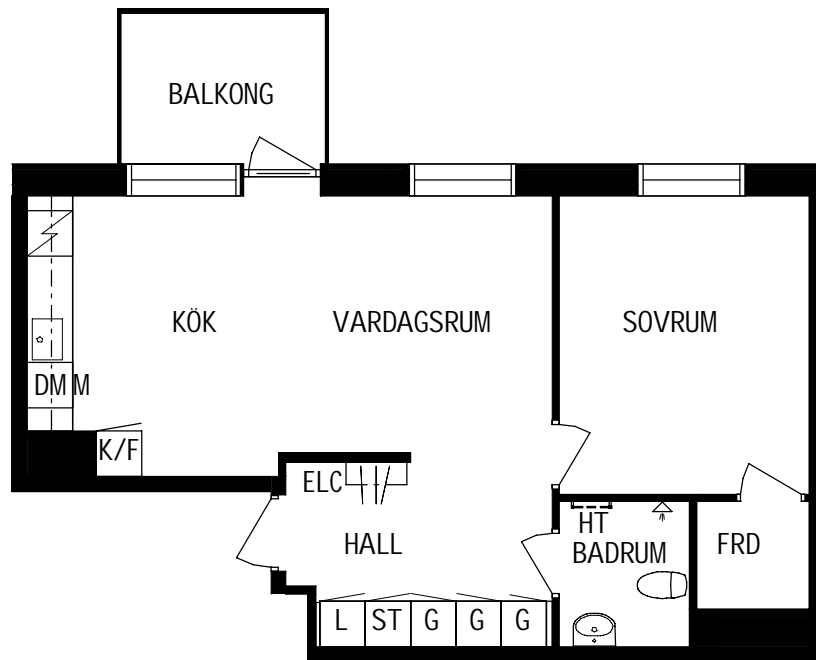

Lägenhetstyp
2 ROK

Storlek
52m²

Våning
Våning 2 av 5

Objektsnummer
66340007

Lägenhetsnummer
1201

DENNA LÄGENHET HAR INGET
EXTERNT LÄGENHETSFORRÅD
UTAN LÄGENHETSFORRÅDET
FINNS INNE I LÄGENHETEN.