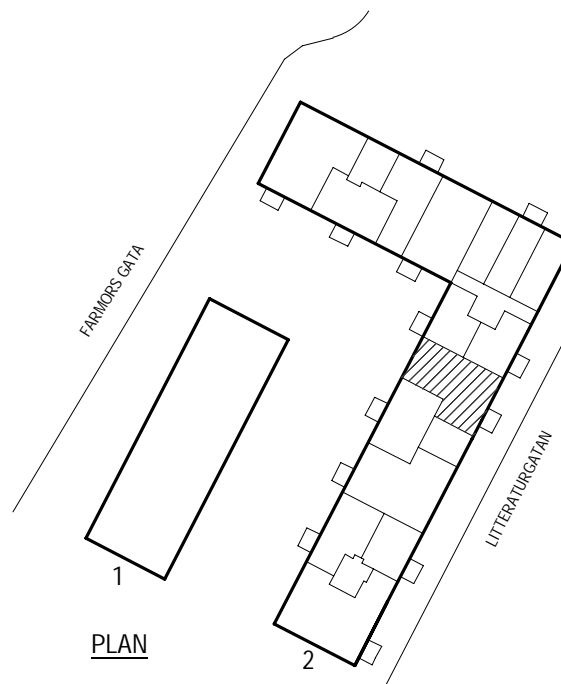

VISSA AVVIKELSER KAN FÖREKOMMA

SKALA 1:100

K KYL	F FRYS
SPIS	G GARDEROB
DM DISKMASKIN	L LINNESKÅP
DISKHO	ST STÅDSKÅP
M PLATS FÖR MIKROVÅGSUGN	ELC ELCENTRAL
HT HANDDUKSTORK	HATTHYLLA
FRD FORRÅD