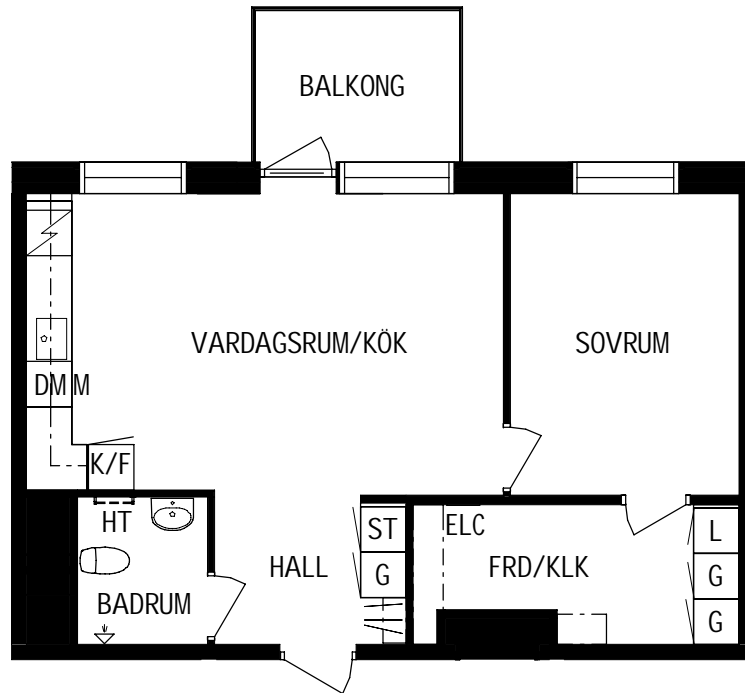

Farmors Gata 5

Lägenhetstyp
2 ROK

Storlek
54m²

Våning
Våning 1 av 4

Objektsnummer
66340100

Lägenhetsnummer
1102

DENNA LÄGENHET HAR INGET
EXTERNT LÄGENHETSFORRÅD
UTAN LÄGENHETSFORRÅDET
FINNS INNE I LÄGENHETEN.