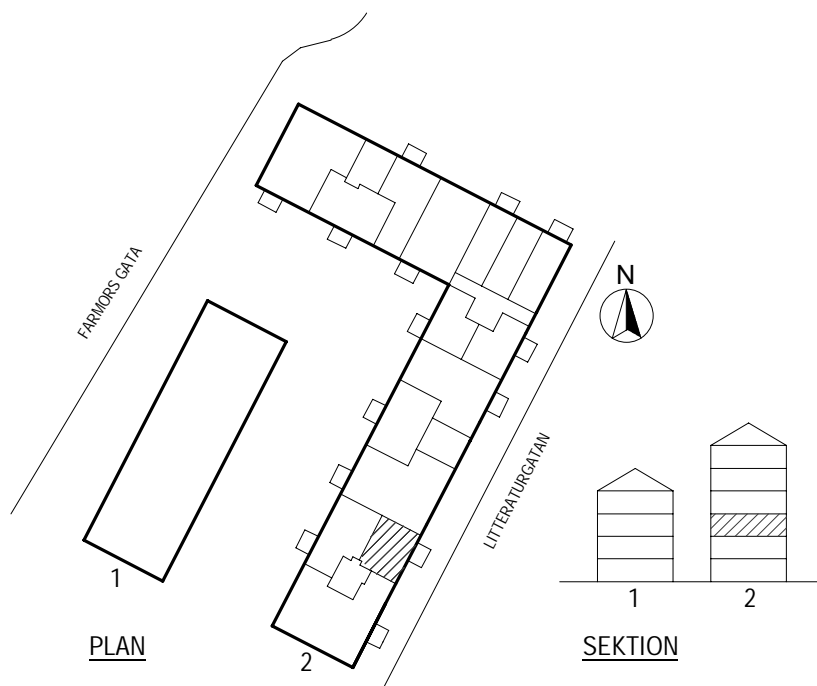

PLAN

SEKTION

Litteraturgatan 146

POSEIDON

Lägenhetstyp
4 ROK

Storlek
100m²

Våning
Våning 2 av 5

Objektsnummer
66340009