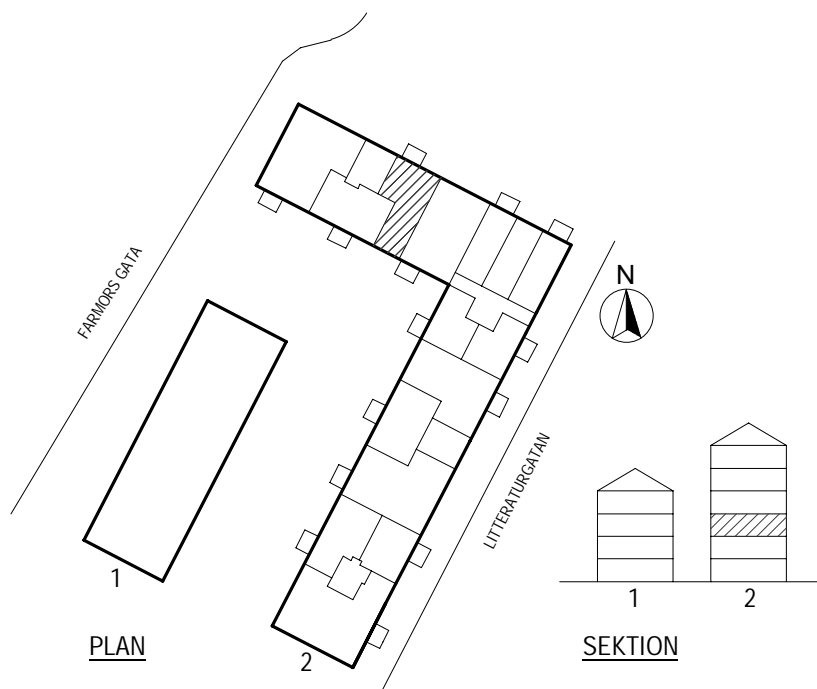

Litteraturgatan 152

Lägenhetstyp
2 ROK

Storlek
54m²

Våning
Våning 2 av 5

Objektsnummer
66340073

Lägenhetsnummer
1201

VISSA AVVIKELSER KAN FÖREKOMMA

SKALA 1:100

K/F	KYLFRYS	G	GARDEROB
SPIS		L	LINNESKÅP
DM	DISKMASKIN	ST	STÅDSKÅP
DISKHO		ELC	ELCENTRAL
M	PLATS FÖR MIKROVÅGSUGN	HT	HATTHYLLA
HT	HANDDUKSTORK