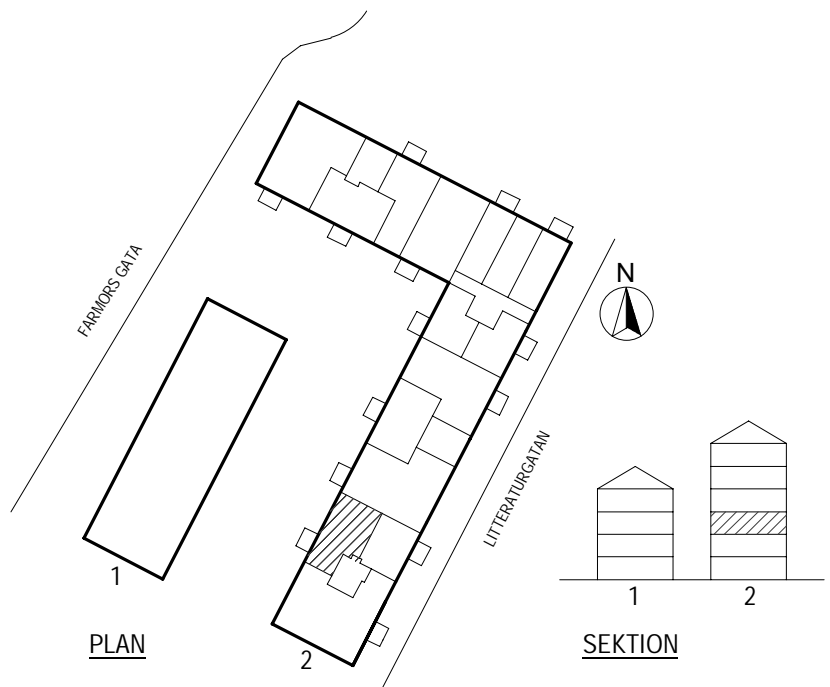

DENNA LÄGENHET HAR INGET
EXTERNT LÄGENHETSFORRÅD
UTAN LÄGENHETSFORRÅDET
FINNS INNE I LÄGENHETEN.

VISSA AVVIKELSER KAN FÖREKOMMA

SKALA 1:100

- | | |
|-----------------------------|---------------|
| K/F KYLFRYS | G GARDEROB |
| SPIS | L LINNESKÅP |
| DM DISKMASKIN | ST STÅDSKÅP |
| DISKHO | ELC ELCENTRAL |
| M PLATS FÖR
MIKROVÅGSUGN | HATTHYLLA |
| HT HANDDUKSTORK | |
| FRD FORRÅD | |