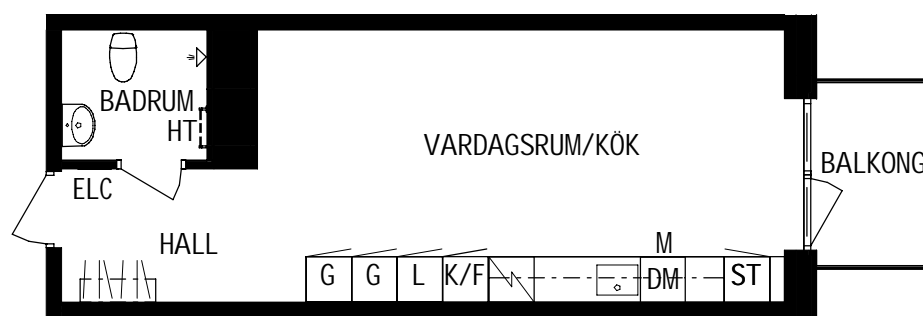

Lägenhetstyp

1 ROK

Storlek

32m²

Våning

Våning 4 av 5

Objektsnummer

66340058

Lägenhetsnummer

1403

VISSA AVVIKELSER KAN FÖREKOMMA

SKALA 1:100

K/F KYLFRYS

SPIS

DM DISKMASKIN

DISKHO

M PLATS FÖR
MIKROVÅGSUGN

HT HANDDUKSTORK

G GARDEROB

L LINNESKÅP

ST STÅDSKÅP

ELC ELCENTRAL

HATTHYLLA