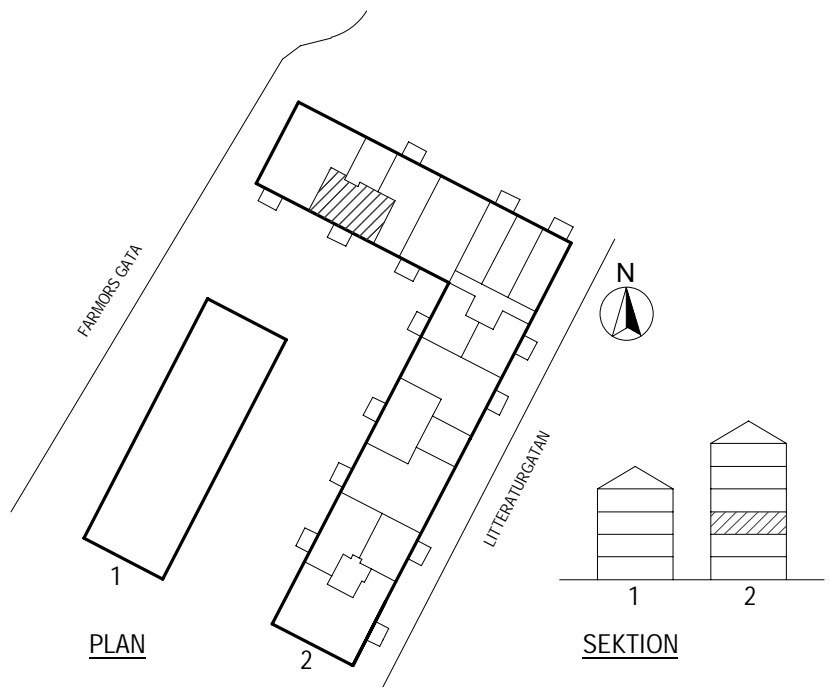

VISSA AVVIKELSER KAN FÖREKOMMA

SKALA 1:100

K/LFRYS	GARDEROB
SPIS	LINNESKÅP
DISKMASKIN	STÅDSKÅP
DISKHO	ELCENTRAL
PLATS FÖR MIKROVÅGSUGN	HATTHYLLA
HANDDUKSTORK	KLÄDKAMMARE
FORRÅD