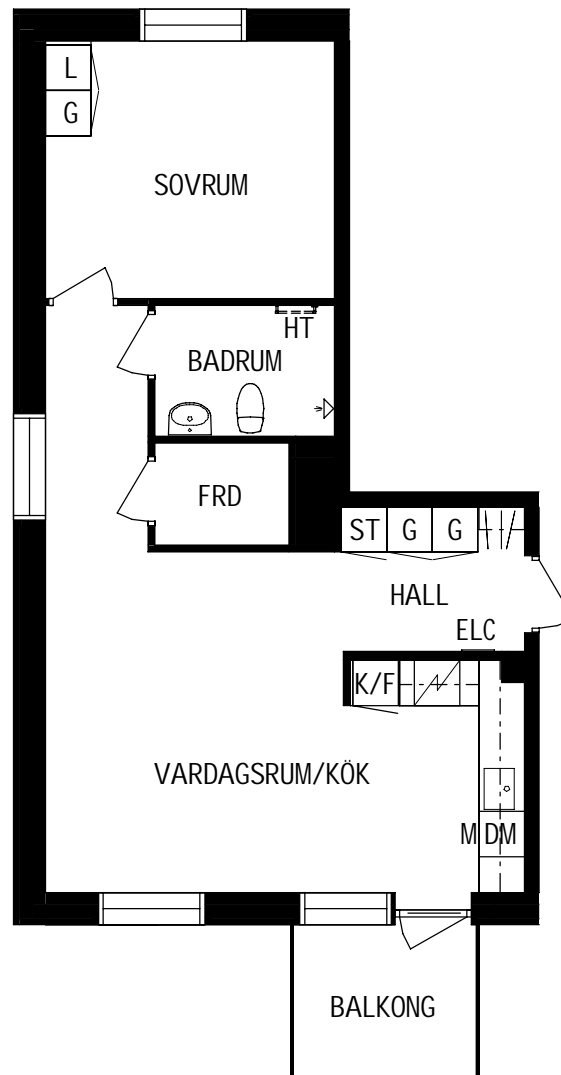

POSEIDON

Farmors Gata 5

Lägenhetstyp
2 ROK

Storlek
54m²

Våning
Våning 3 av 4

Objektsnummer
66340105

Lägenhetsnummer
1301

DENNA LÄGENHET HAR INGET
EXTERNT LÄGENHETSFORRÅD
UTAN LÄGENHETSFORRÅDET
FINNS INNE I LÄGENHETEN.