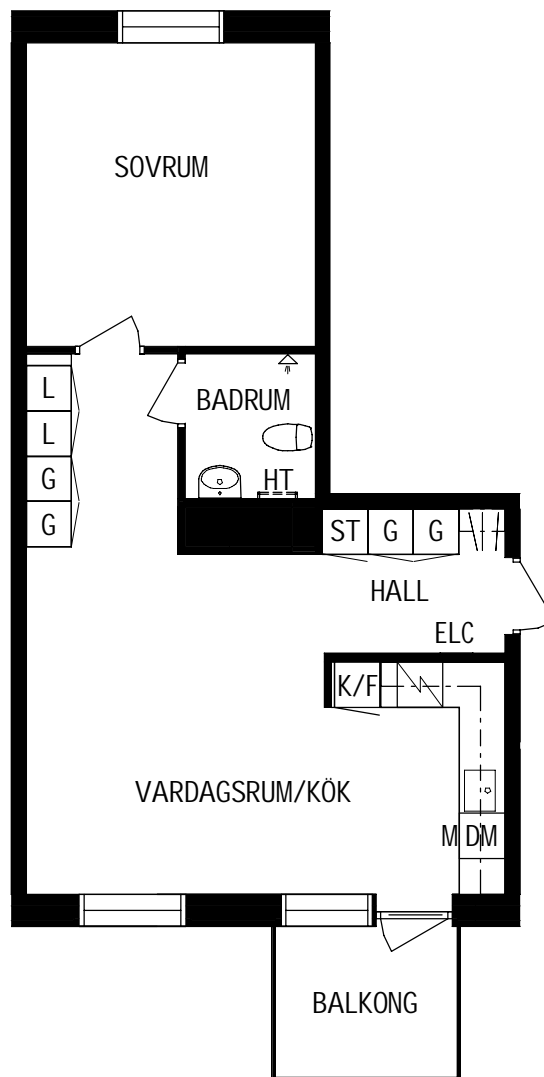

POSEIDON

Farmors Gata 7

Lägenhetstyp
2 ROK

Storlek
54m²

Våning
Våning 1 av 4

Objektsnummer
66340087

Lägenhetsnummer
1101

VISSA AVVIKELSER KAN FÖREKOMMA