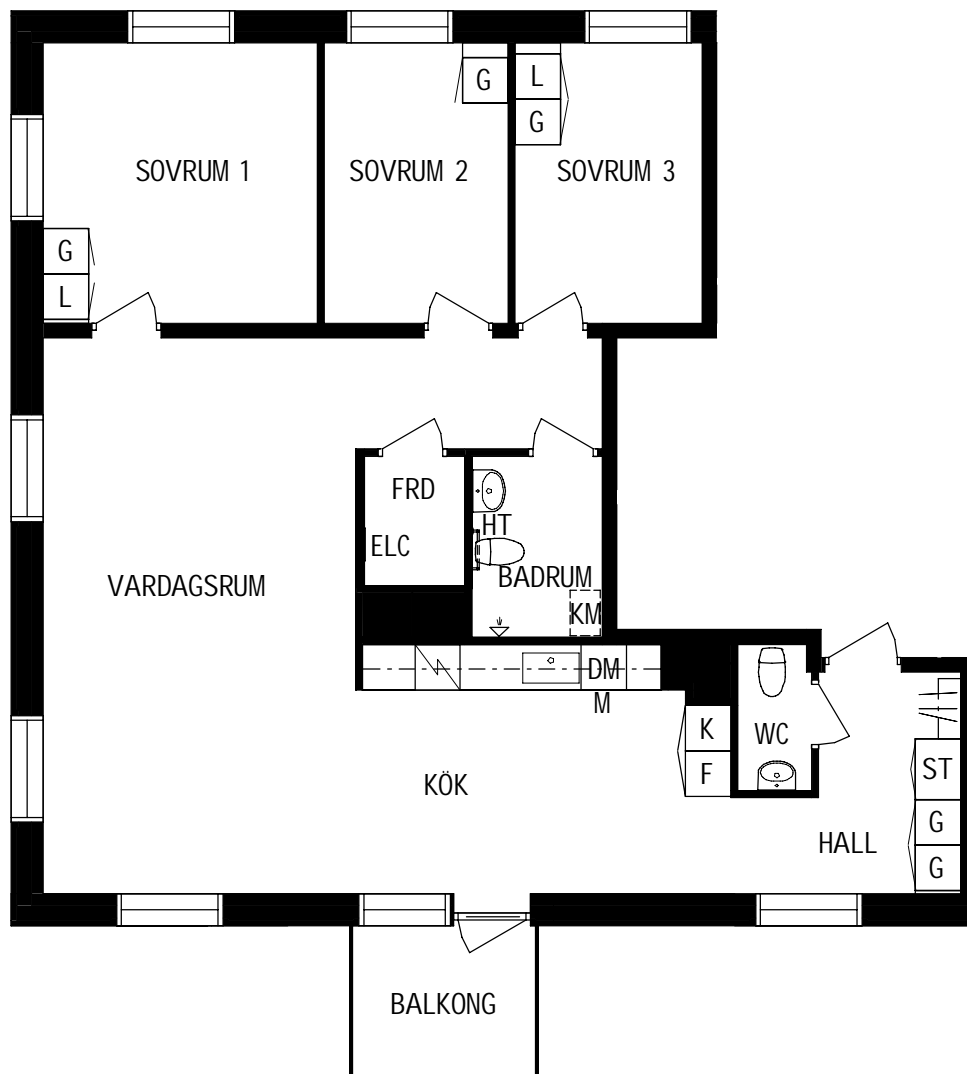

Lägenhetstyp

4 ROK

Storlek

100m²

Våning

Våning 4 av 5

Objektsnummer

66340015

Lägenhetsnummer

1403