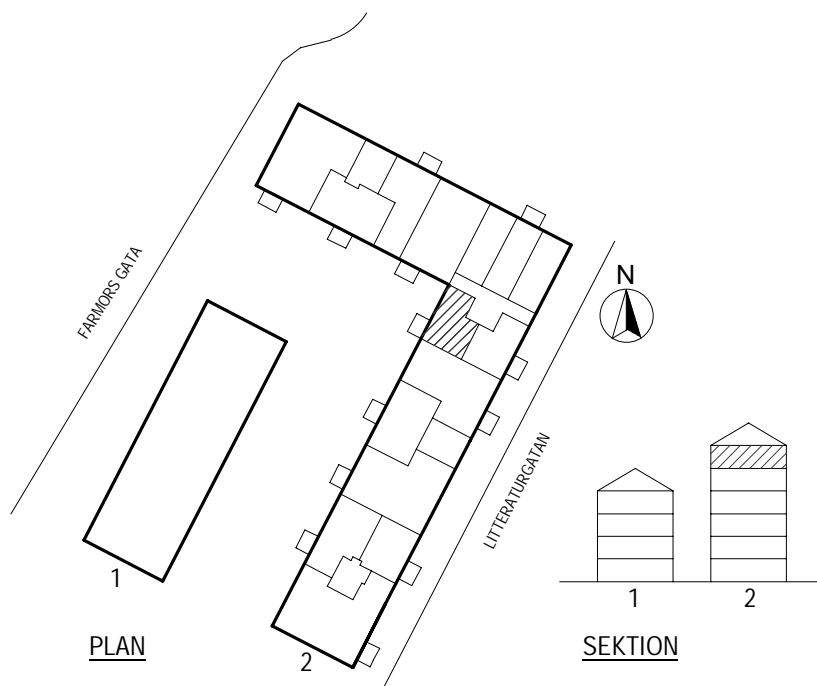

VISSA AVVIKELSER KAN FÖREKOMMA

SKALA 1:100

K/F KYLFRYS

SPIS

DM DISKMASKIN

DISKHO

M PLATS FÖR
MIKROVÄGSUGN

HT HANDDUKSTORK

FRD FORRÅD

G GARDEROB

L LINNESKÅP

ST STÅDSKÅP

ELC ELCENTRAL

HATTHYLLA