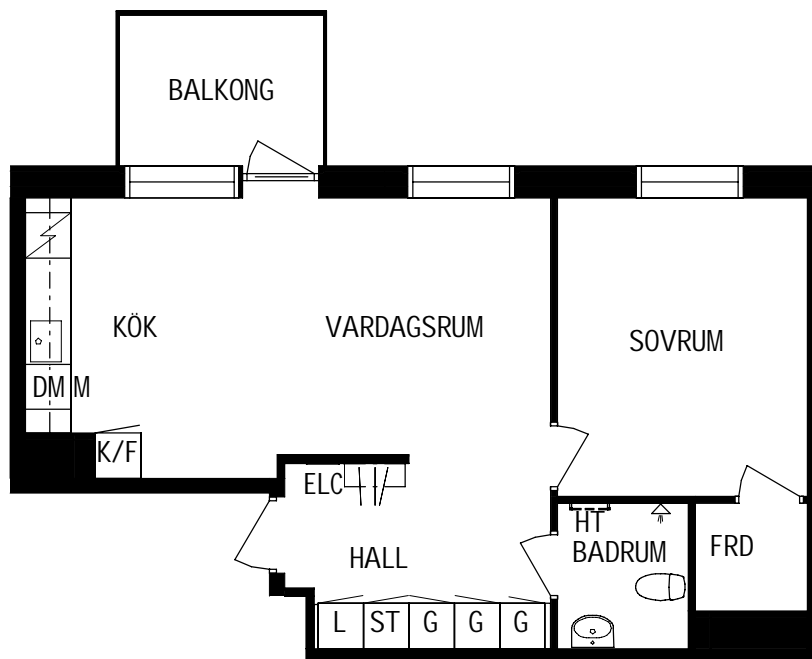

Lägenhetstyp

2 ROK

Storlek

52m²

Våning

Våning 1 av 5

Objektsnummer

66340004

Lägenhetsnummer

1101

DENNA LÄGENHET HAR INGET
EXTERNT LÄGENHETSFORRÅD
UTAN LÄGENHETSFORRÅDET
FINNS INNE I LÄGENHETEN.