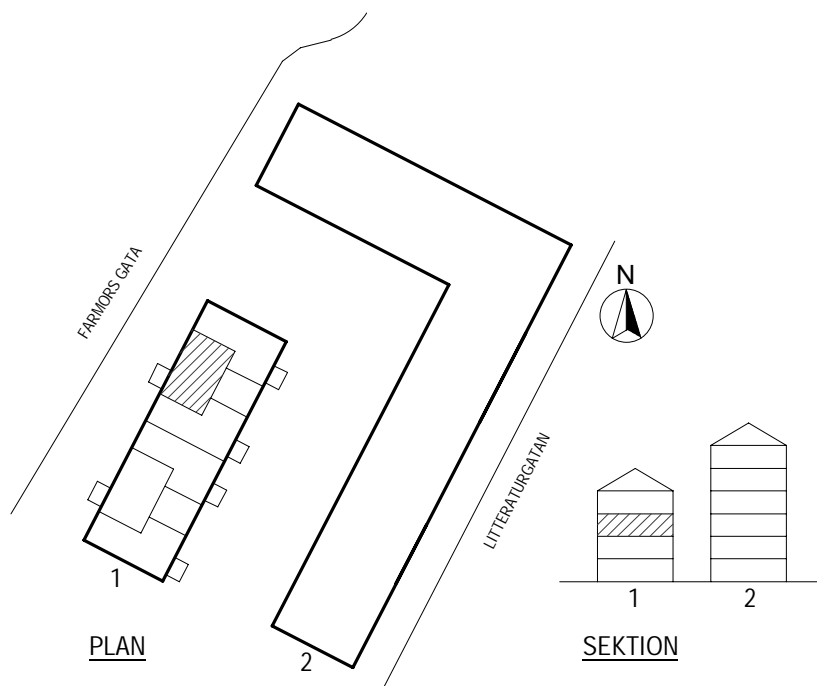

VISSA AVVIKELSER KAN FÖREKOMMA

SKALA 1:100

K/F KYLFRYS

SPIS

DM DISKMASKIN

DISKHO

M PLATS FÖR
MIKROVÄGSUGN

HT HANDDUKSTORK

FRD FORRÅD

G GARDEROB

L LINNESKÅP

ST STÅDSKÅP

ELC ELCENTRAL

HATTHYLLA

KLK KLÄDKAMMARE