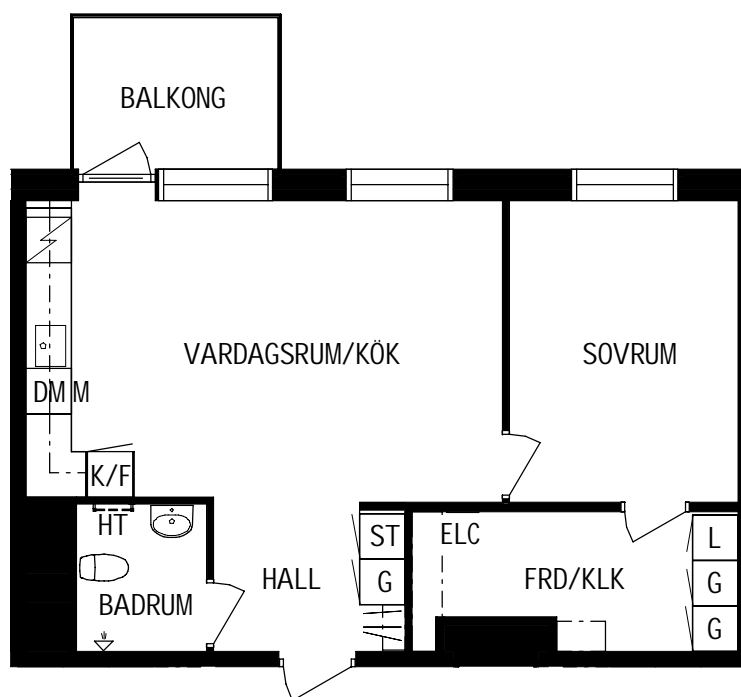

Lägenhetstyp

2 ROK

Storlek

54m²

Våning

Våning 2 av 4

Objektsnummer

66340091

Lägenhetsnummer

1202

DENNA LÄGENHET HAR INGET
EXTERNT LÄGENHETSFORRÅD
UTAN LÄGENHETSFORRÅDET
FINNS INNE I LÄGENHETEN.