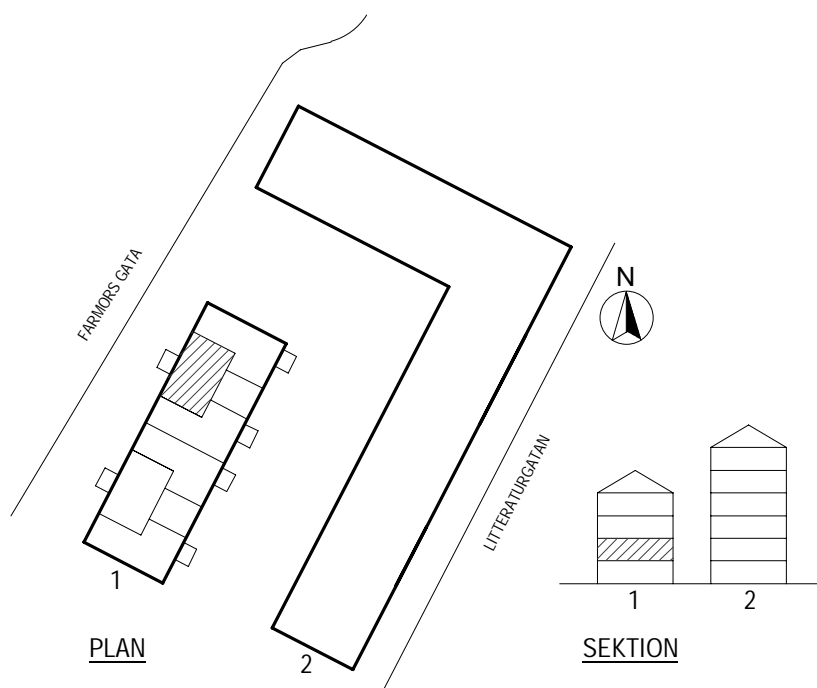

VISSA AVVIKELSER KAN FÖREKOMMA

SKALA 1:100

K/F	KYLFRYS	G	GARDEROB
SPIS		L	LINNESKÅP
DM	DISKMASKIN	ST	STÅDSKÅP
DISKHO		ELC	ELCENTRAL
M	PLATS FÖR MIKROVÅGSUGN	HATTHYLLA	
HT	HANDDUKSTORK	KLK	KLÄDKAMMARE
FRD	FORRÅD