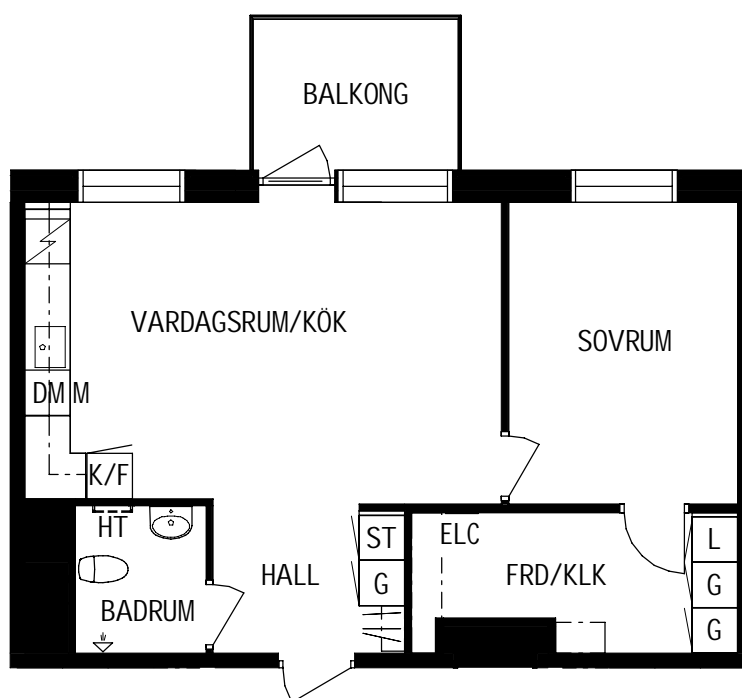

Lägenhetstyp

2 ROK

Storlek

54m²

Våning

Våning 3 av 4

Objektsnummer

66340094

Lägenhetsnummer

1302

DENNA LÄGENHET HAR INGET
EXTERNT LÄGENHETSFORRÅD
UTAN LÄGENHETSFORRÅDET
FINNS INNE I LÄGENHETEN.