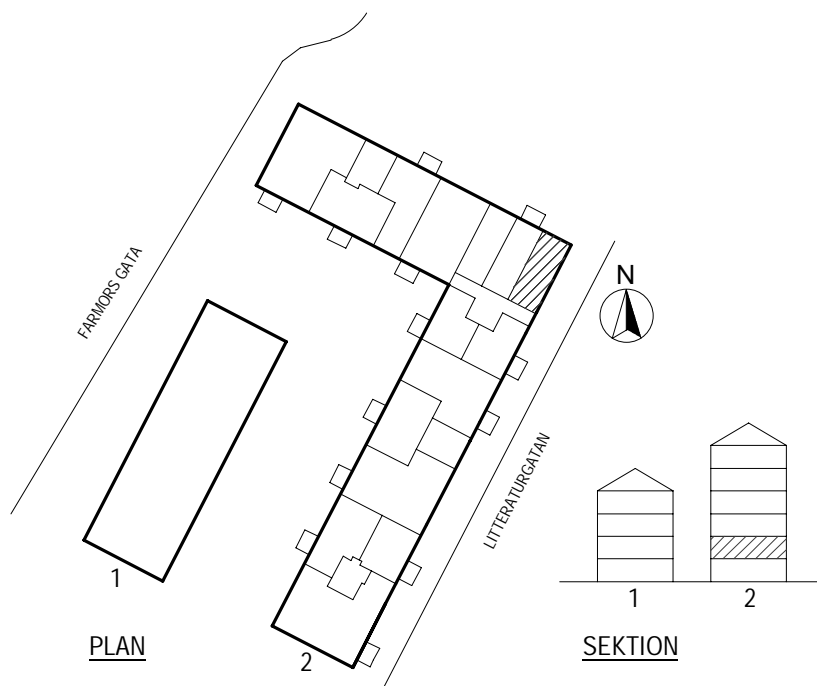

VISSA AVVIKELSER KAN FÖREKOMMA

SKALA 1:100

K/F KYLFRYS

SPIS

DM DISKMASKIN

DISKHÖ

M PLATS FÖR
MIKROVÄGSUGN

HT HANDDUKSTORK

G GARDEROB

L LINNESKÅP

ST STÅDSKÅP

ELC ELCENTRAL

HATTHYLLA