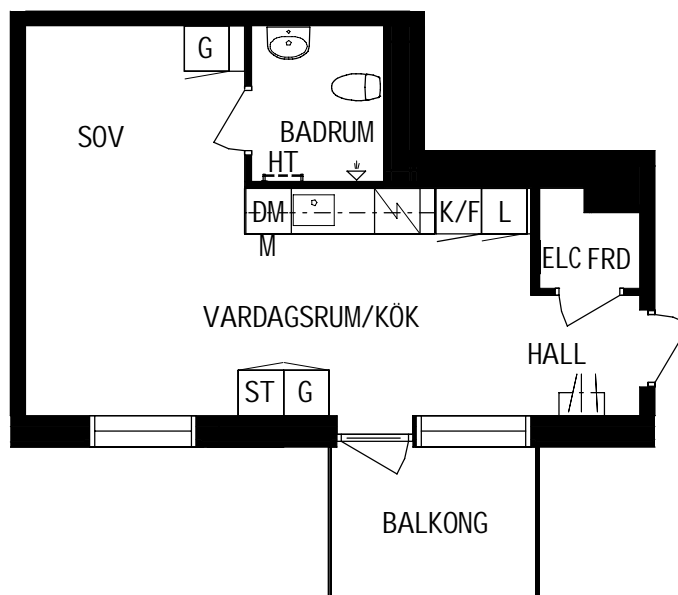

Lägenhetstyp

1 ROK

Storlek

34m²

Våning

Våning 4 av 5

Objektsnummer

66340061

Lägenhetsnummer

1406

DENNA LÄGENHET HAR INGET
EXTERNT LÄGENHETSFORRÅD
UTAN LÄGENHETSFORRÅDET
FINNS INNE I LÄGENHETEN.