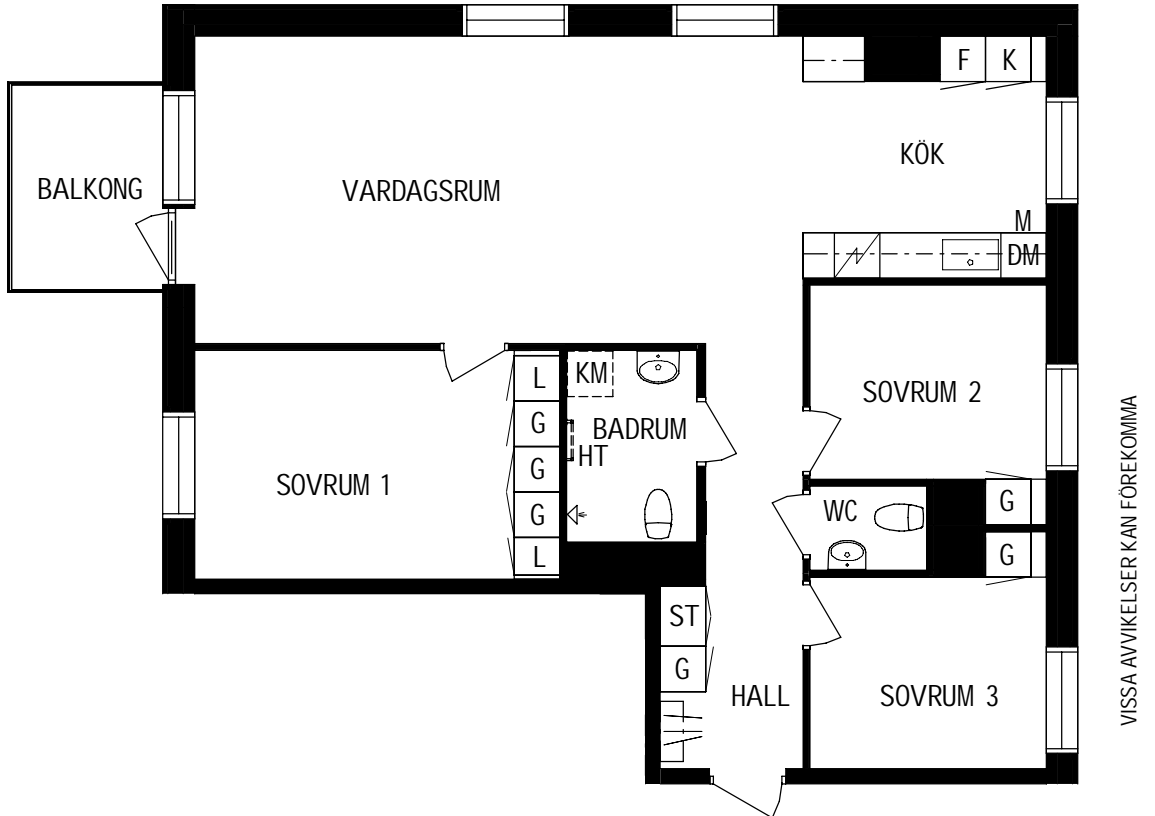

Litteraturgatan 152

Lägenhetstyp
4 ROK

Storlek
90m²

Våning
Våning 2 av 5

Objektsnummer
66340075

Lägenhetsnummer
1203

SKALA 1:100

K KYL	F FRYG
SPIS	G GARDEROB
DM DISKMASKIN	L LINNESKÅP
HT HANDDUKSTORK	ST STÅDSKÅP
M PLATS FÖR MIKROVÅGSUGN	ELC ELCENTRAL
KM PLATS FÖR KOMBIMASKIN	HATTHYLLA