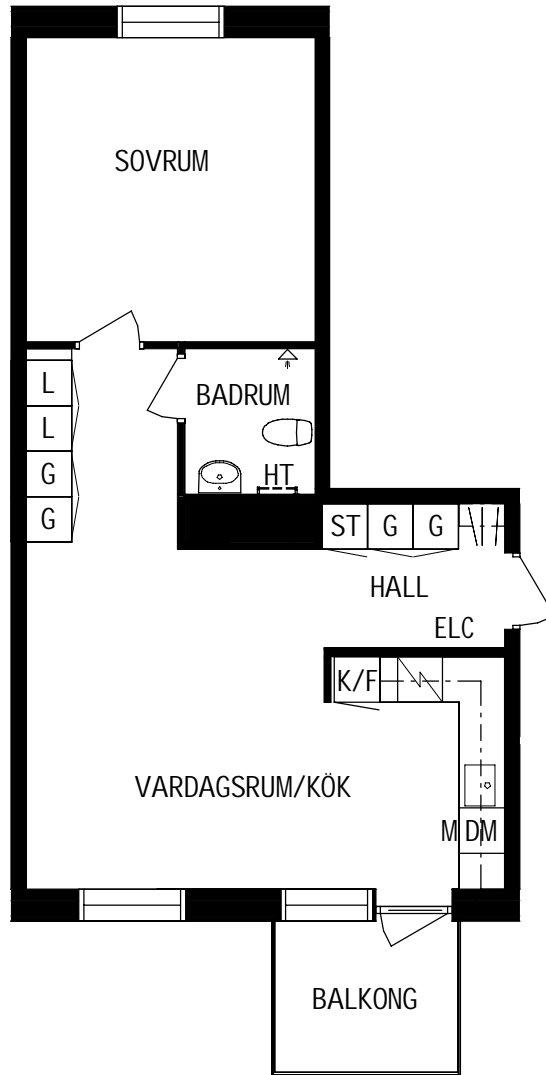

Farmors Gata 7

POSEIDON

Lägenhetstyp
2 ROK

Storlek
54m²

Våning
Våning 3 av 4

Objektsnummer
66340093

Lägenhetsnummer
1301

VISSA AVVIKELSER KAN FÖREKOMMA