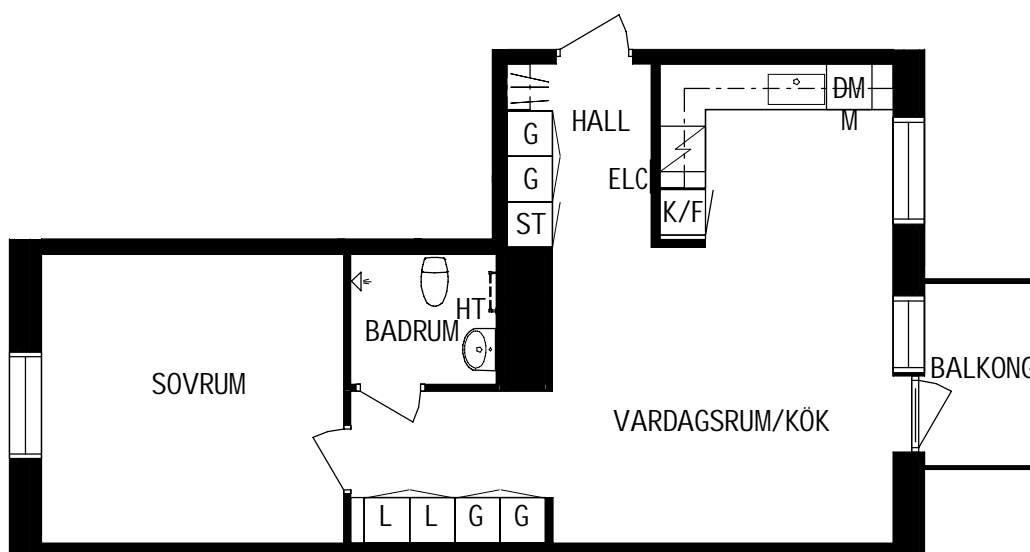

Litteraturgatan 152

Lägenhetstyp
2 ROK

Storlek
54m²

Våning
Våning 3 av 5

Objektsnummer
66340076

Lägenhetsnummer
1301

VISSA AVVIKELSER KAN FÖREKOMMA

SKALA 1:100