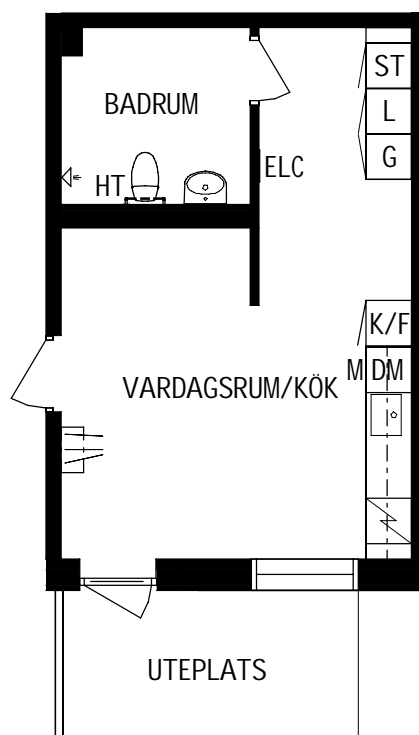

Lägenhetstyp

1 ROK

Storlek

30m²

Våning

Våning 0 av 4

Objektsnummer

66340098

Lägenhetsnummer

1002