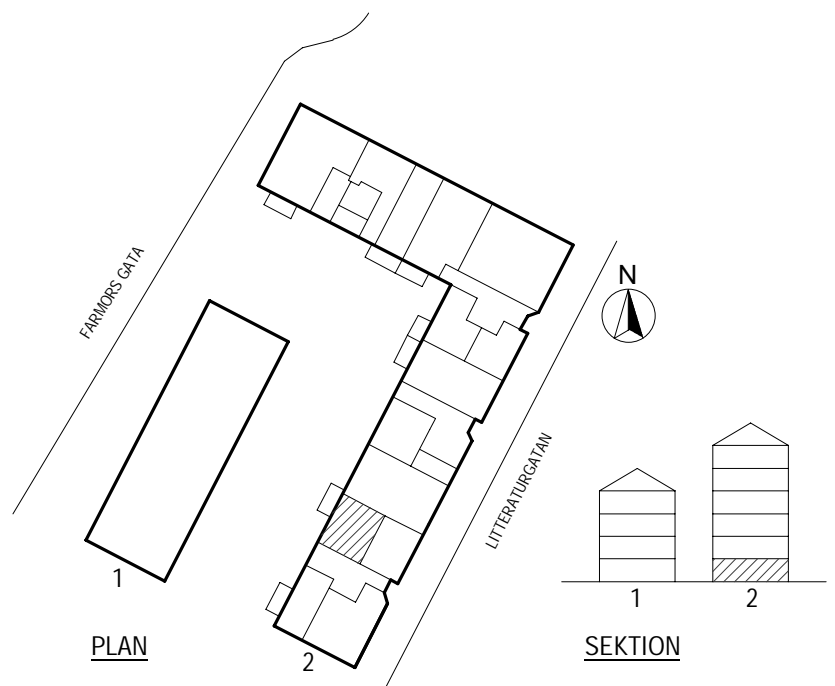

VISSA AVVIKELSER KAN FÖREKOMMA

SKALA 1:100

K/F	KYLFRYS	G	GARDEROB
SPIS		ST	STÄDSKÅP
DM	DISKMASKIN	ELC	ELCENTRAL
M	PLATS FÖR MIKROVÅGSUGN	HT	HATTHYLLA
HT	HANDDUKSTORK		
HS	HÖGSKÅP		

PLAN