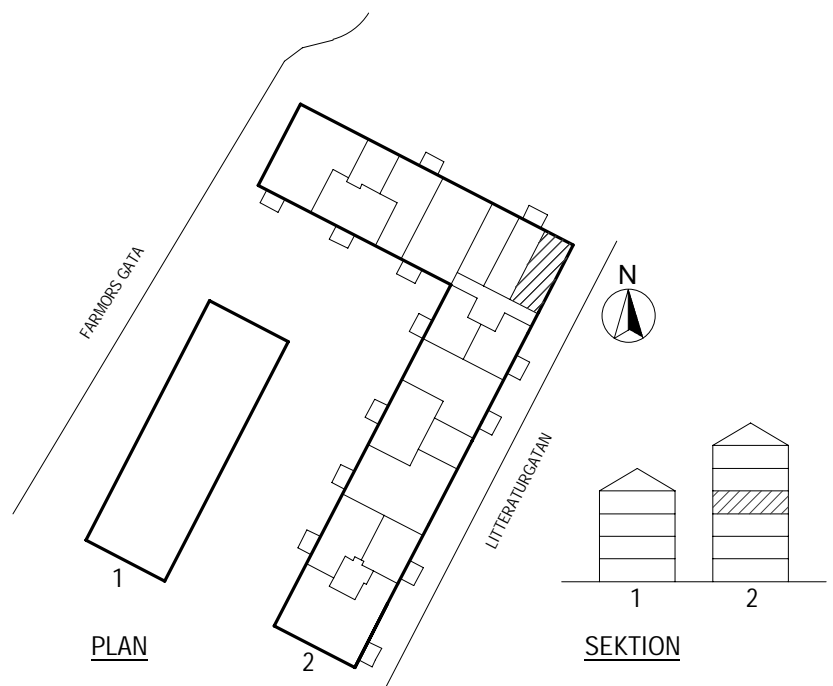

VISSA AVVIKELSER KAN FÖREKOMMA

SKALA 1:100

K/F	KYLFRYS	G	GARDEROB
SPIS		L	LINNESKÅP
DM	DISKMASKIN	ST	STÅDSKÅP
DISKHO		ELC	ELCENTRAL
M	PLATS FÖR MIKROVÅGSUGN	HT	HATTHYLLA