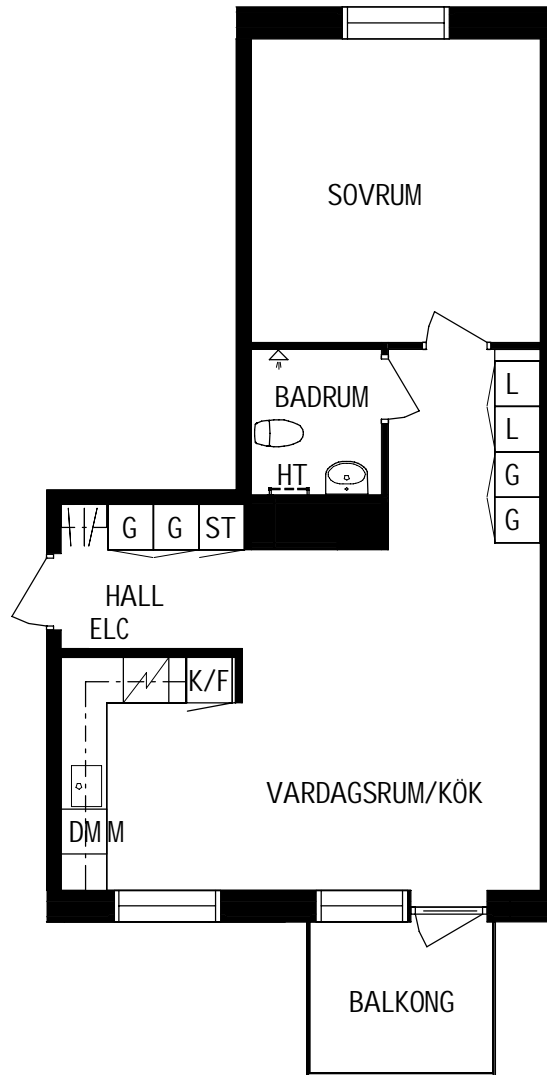

Storlek
54m²

Våning
Våning 3 av 4

Objektsnummer
66340107

Lägenhetsnummer
1303

VISSA AVVIKELSER KAN FÖREKOMMA

SKALA 1:100

- | | |
|--------------------------|-------------|
| K/YLFRYS | G/ARDEROB |
| SPIS | L/LINNESKÅP |
| D/SKMASKIN | S/TÅDSKÅP |
| D/SKHÖ | E/LCENTRAL |
| M/PLATS FÖR MIKROVÅGSUGN | H/ATTHYLLA |
| H/ANDDUKSTORK | |