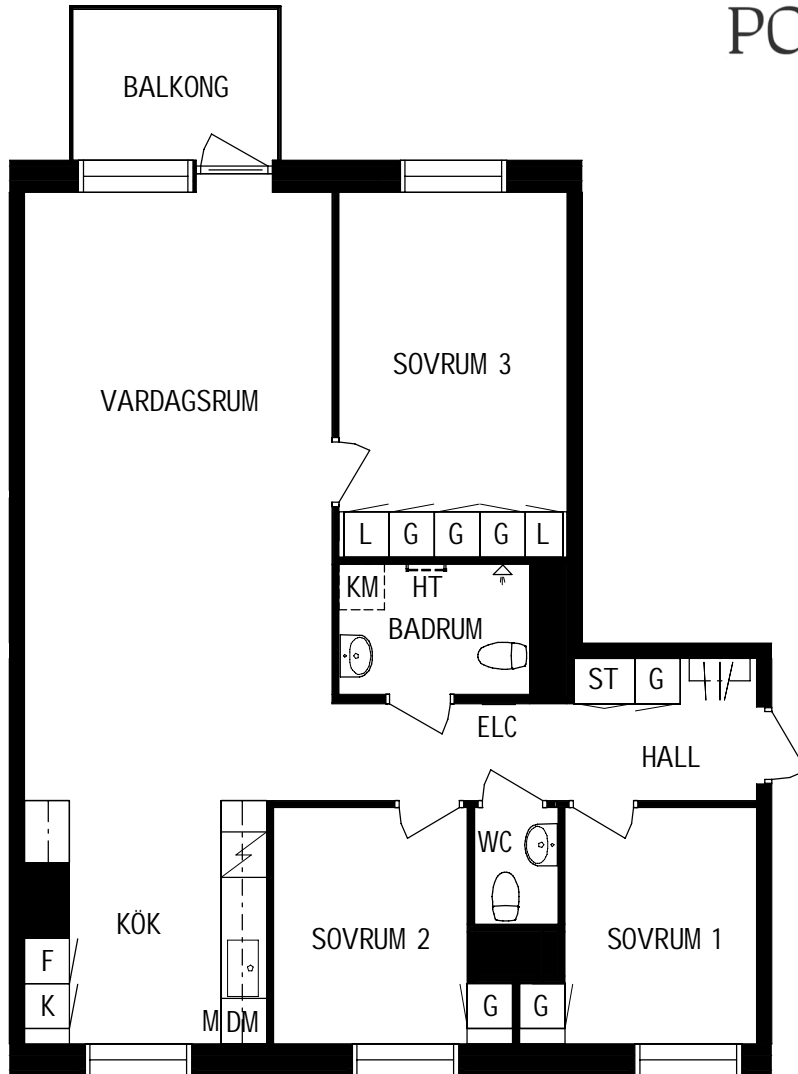

Litteraturgatan 148

POSEIDON

Lägenhetstyp
4 ROK

Storlek
90m²

Våning
Våning 1 av 5

Objektsnummer
66340020

Lägenhetsnummer
1101

VISSA AVVIKELSER KAN FÖREKOMMA