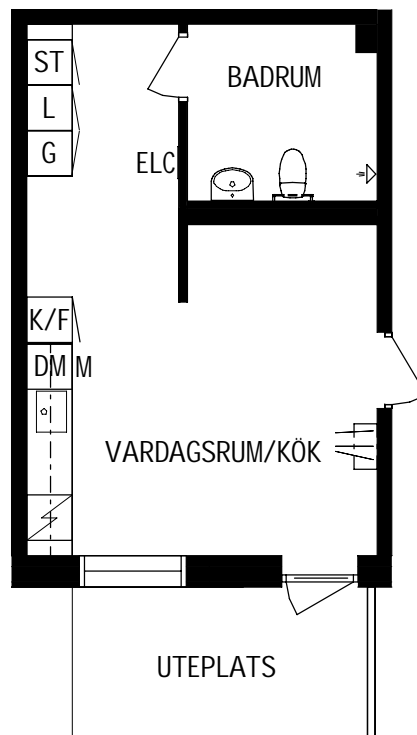

Lägenhetstyp
1 ROK

Storlek
30m²

Våning
Våning 0 av 4

Objektsnummer
66340085

Lägenhetsnummer
1001