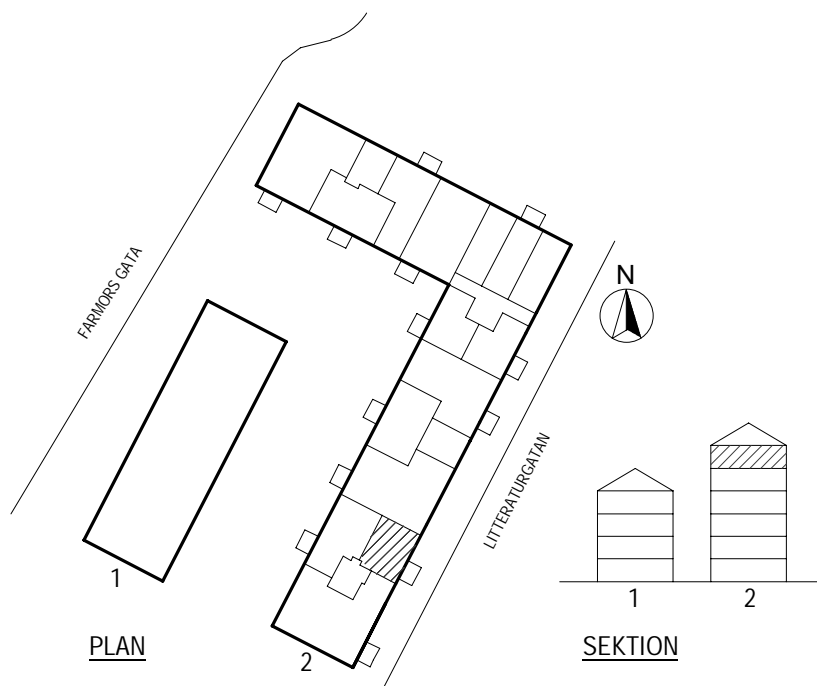

HATTHYLLA

PLAN

SEKTION

Litteraturgatan 146

POSEIDON

Lägenhetstyp
4 ROK

Storlek
100m²

Våning
Våning 5 av 5