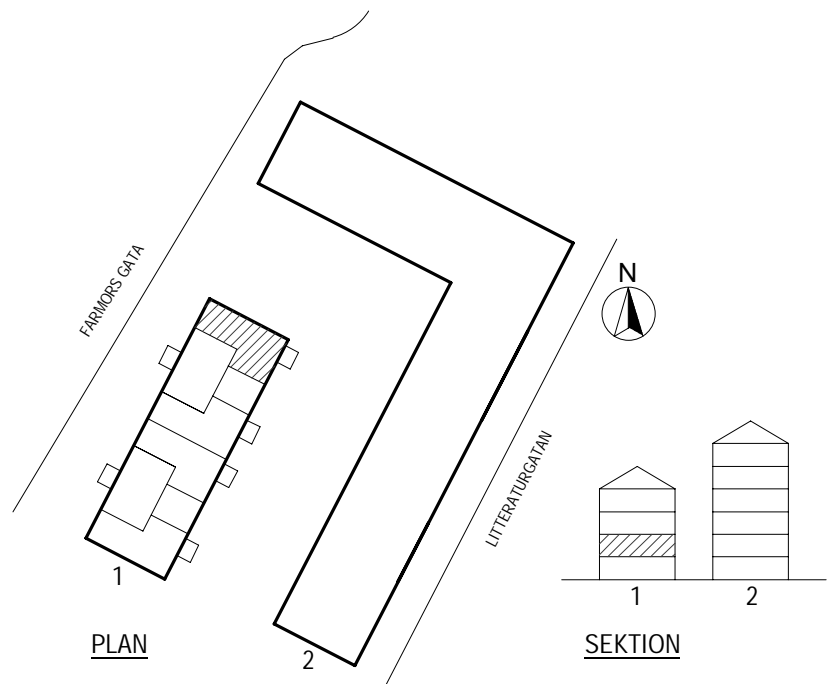

VISSA AVVIKELSER KAN FÖREKOMMA

SKALA 1:100

K/YLFRYS	GARDEROB
SPIS	LINNESKÅP
DISKMASKIN	STÅDSKÅP
DISKHO	ELCENTRAL
PLATS FÖR MIKROVÅGSUGN	HATTHYLLA
HANDDUKSTORK	
FORRÅD