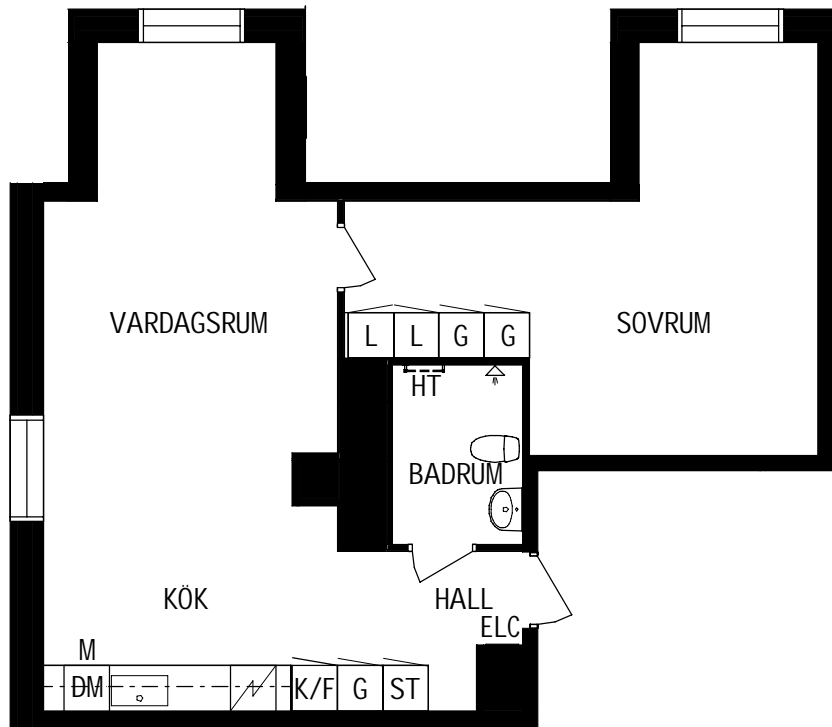

Lägenhetstyp
2 ROK

Storlek
62m²

Våning
Våning 4 av 4

Objektsnummer
66340108

Lägenhetsnummer
1401