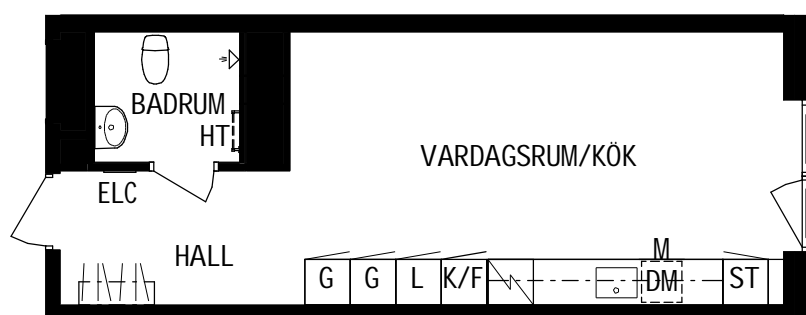

Lägenhetsnummer

1204