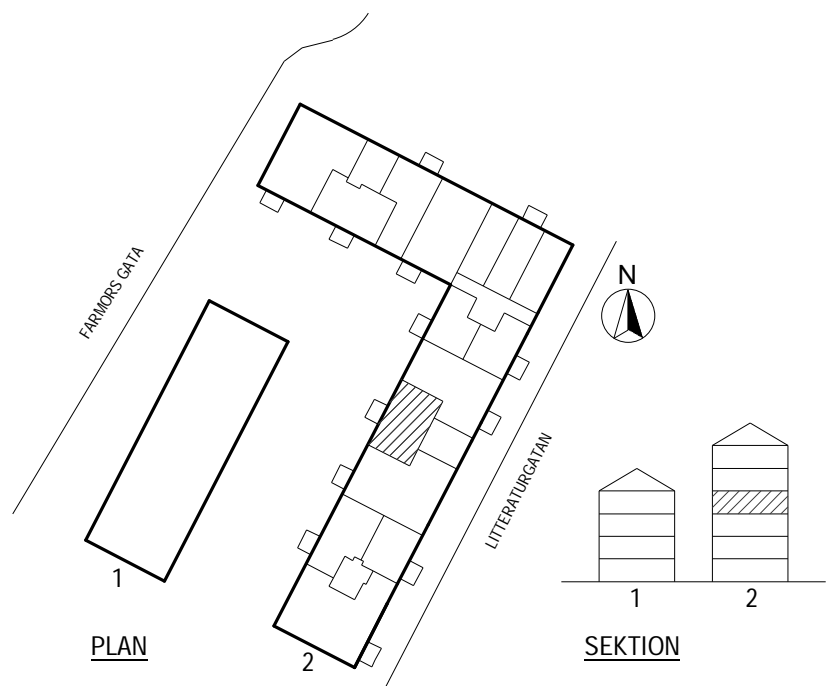

Litteraturgatan 148

POSEIDON

Lägenhetstyp

3 ROK

Storlek

78m²

Våning

Våning 3 av 5