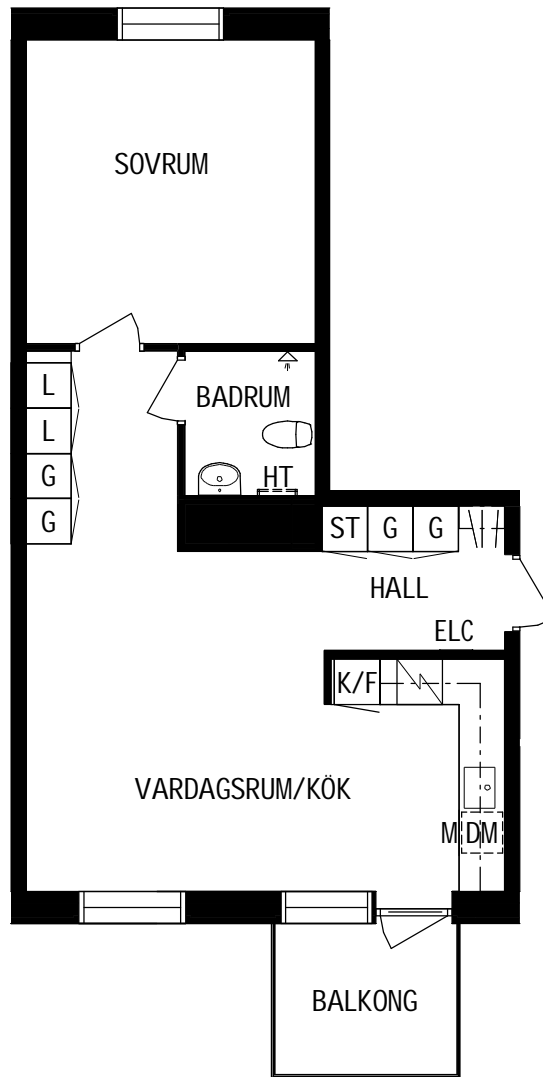

Farmors Gata 7

POSEIDON

Lägenhetstyp

2 ROK

Storlek

54m²

Våning

Våning 1 av 4

Objektnummer

66340087

Lägenhetsnummer

1101