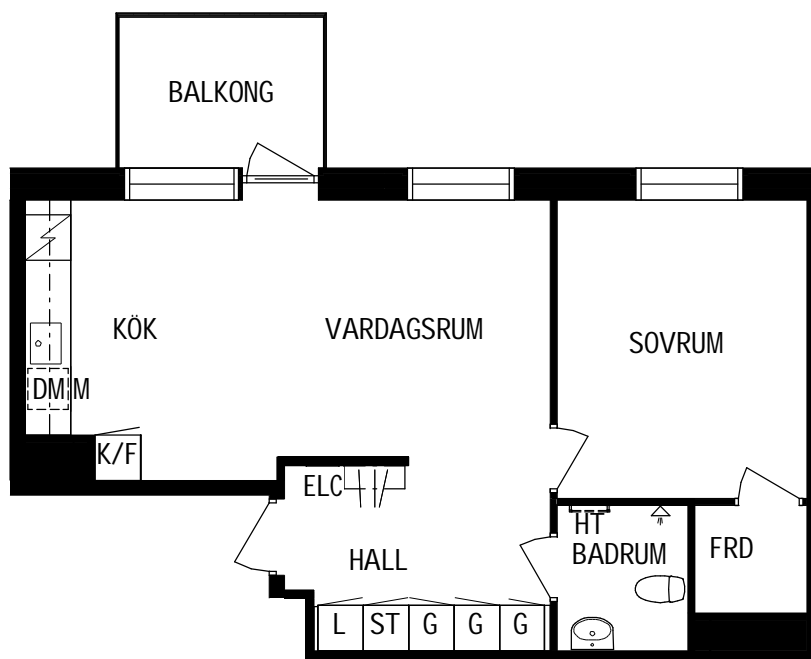

Storlek

52m²

Våning

Våning 1 av 5

Objektsnummer

66340004

Lägenhetsnummer

1101