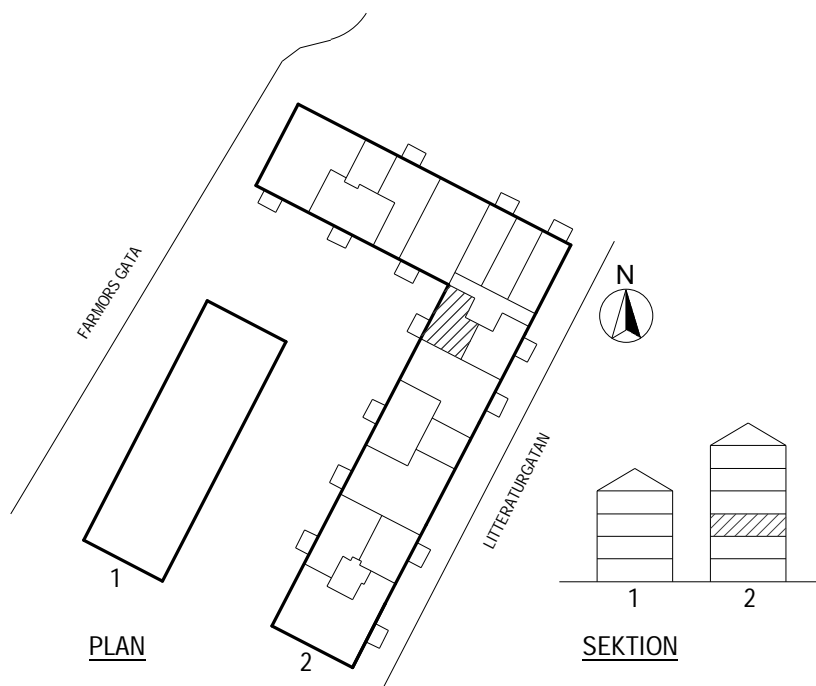

66340044

Lägenhetsnummer

1201

VISSA AVVIKELSER KAN FÖREKOMMA

SKALA 1:100

	KYLFRYS		GARDEROB
	SPIS		LINNESKÅP
	PLATS FÖR DISKMASKIN		STÅDSKÅP
	DISKHO		ELCENTRAL
	PLATS FÖR MIKROVÅGSUGN		HATTHYLLA
	HANDDUKSTORK		
	FORRÅD		