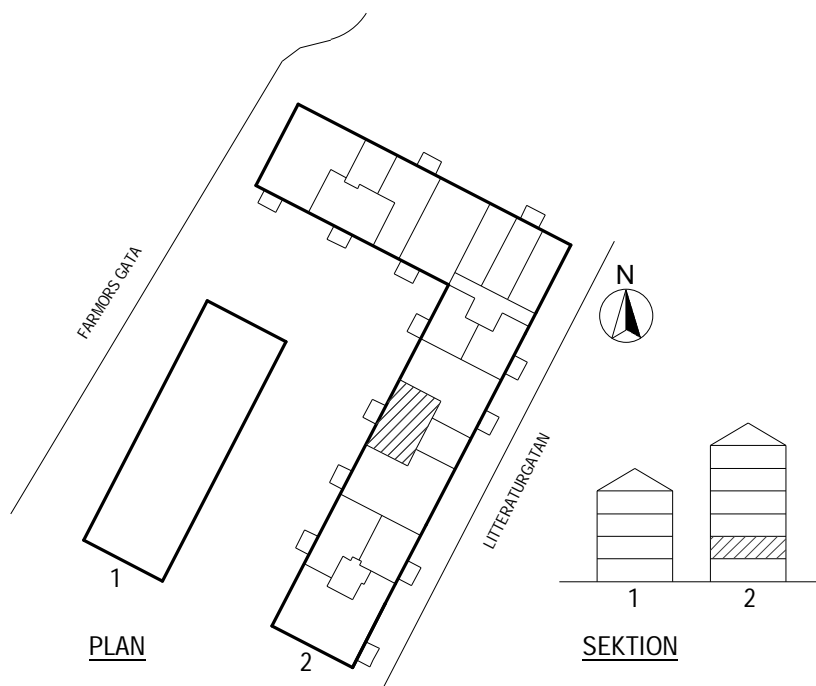

PLAN

SEKTION

Litteraturgatan 148

POSEIDON

Lägenhetstyp

3 ROK

Storlek

78m²