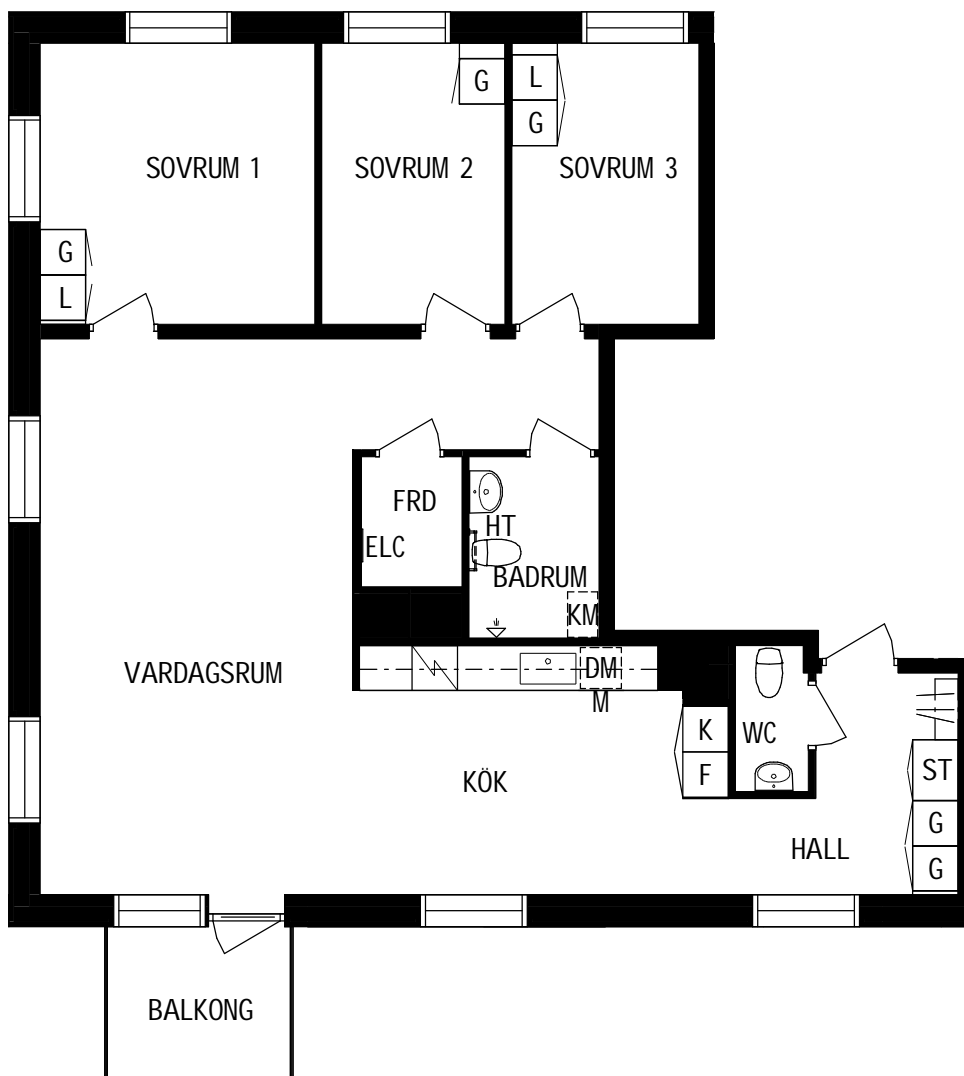

Litteraturgatan 146

POSEIDON

Lägenhetstyp

4 ROK

Storlek

100m²

Våning

Våning 1 av 5

Objektsnummer

66340006

Lägenhetsnummer

1103