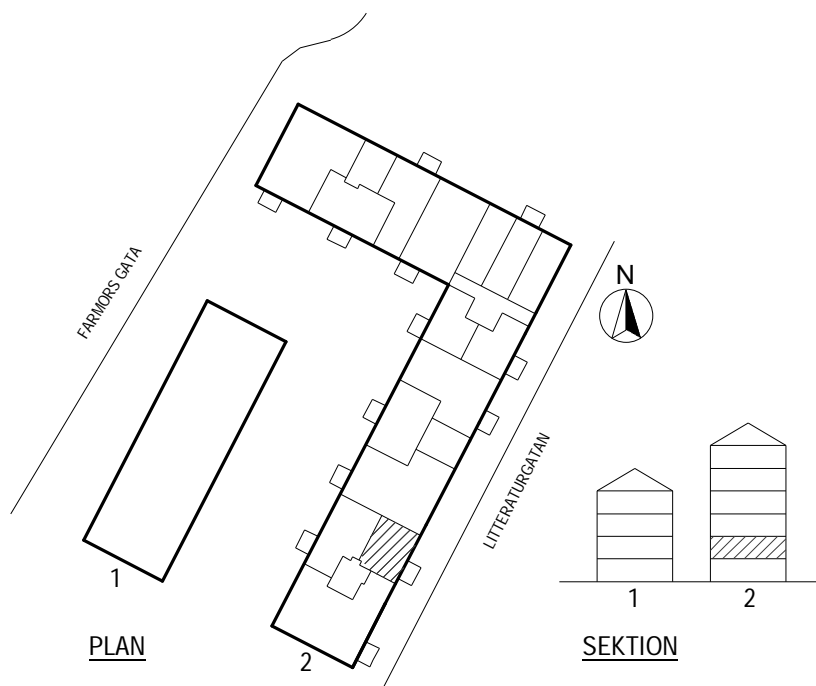

PLAN

SEKTION

Litteraturgatan 146

POSEIDON

Lägenhetstyp

4 ROK

Storlek

100m²