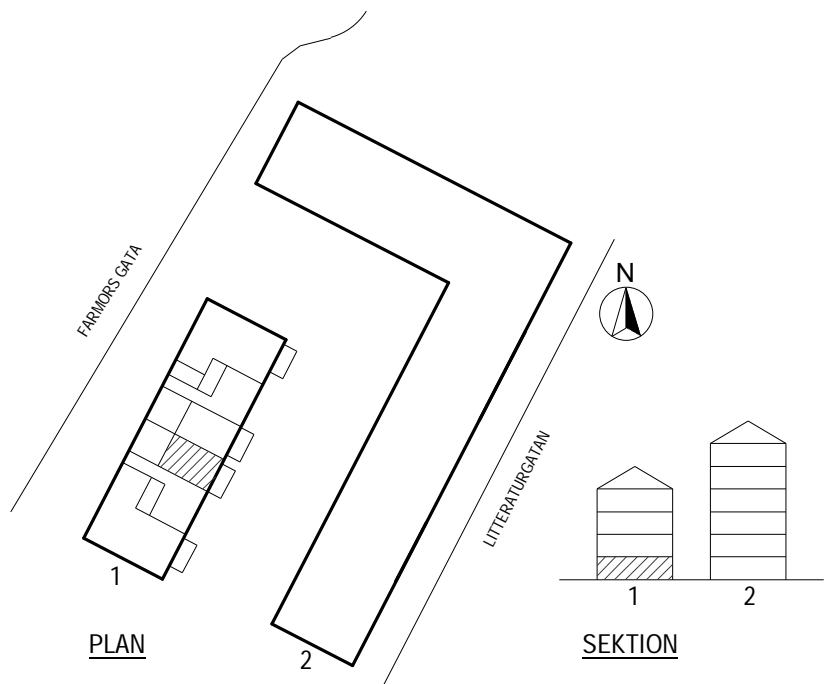

Våning 0 av 4

Objektnummer

66340098

Lägenhetsnummer

1002

VISSA AVVIKELSER KAN FÖREKOMMA

SKALA 1:100

K/F	KYLFRYS	G	GARDEROB
SPIS		L	LINNESKÅP
PLATS FÖR DISKMASKIN		ST	STÅDSKÅP
DISKHO		ELC	ELCENTRAL
PLATS FÖR MIKROVÅGSUGN		HATTHYLLA	
HANDDUKSTORK			