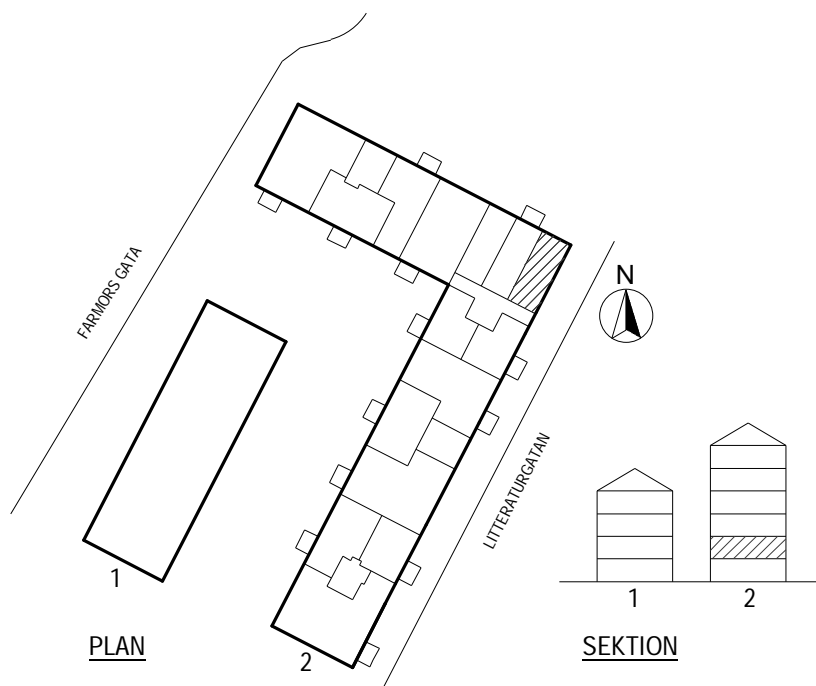

VISSA AVVIKELSER KAN FÖREKOMMA

SKALA 1:100

K/F KYLFRYS

SPIS

PLATS FÖR DISKMASKIN

DISKHÖ

M PLATS FÖR MIKROVÄGSUGN

HT HANDDUKSTORK

G GARDEROB

L LINNESKÅP

ST STÄDSKÅP

ELC ELCENTRAL

HATTHYLLA