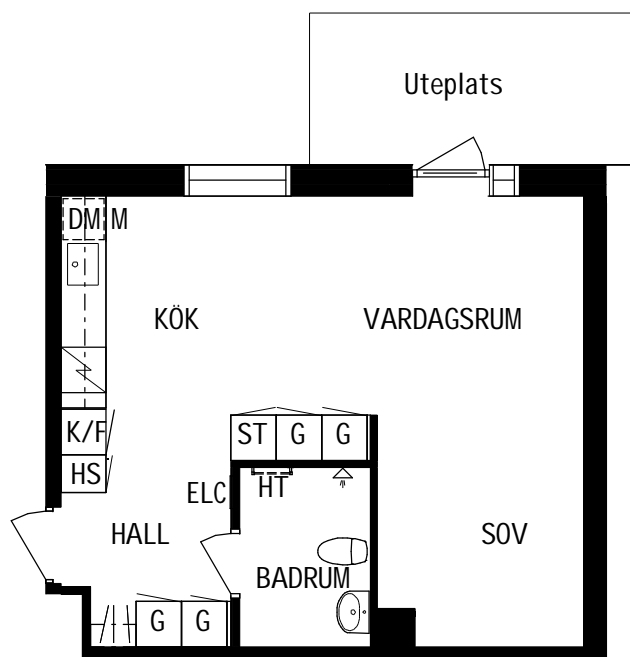

Litteraturgatan 146

POSEIDON

Lägenhetstyp

1 ROK

Storlek

40m²

Våning

Våning 0 av 5

Objektsnummer

66340002

Lägenhetsnummer

1002