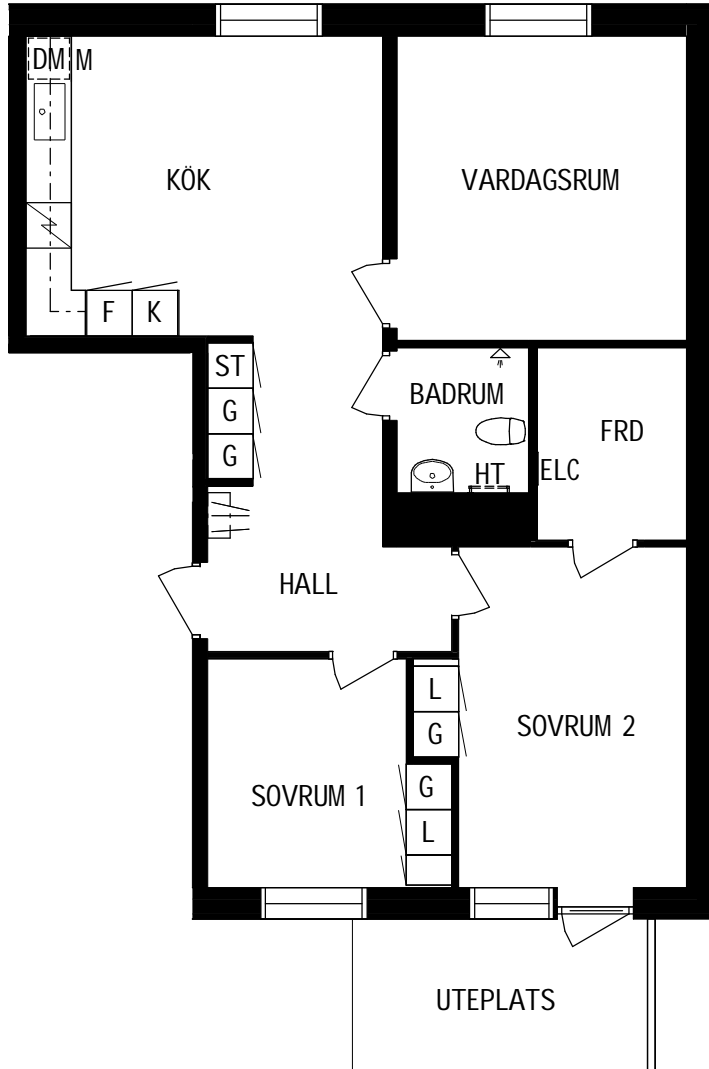

Storlek

80m²

Våning

Våning 0 av 4

Objektsnummer

66340086

Lägenhetsnummer

1002