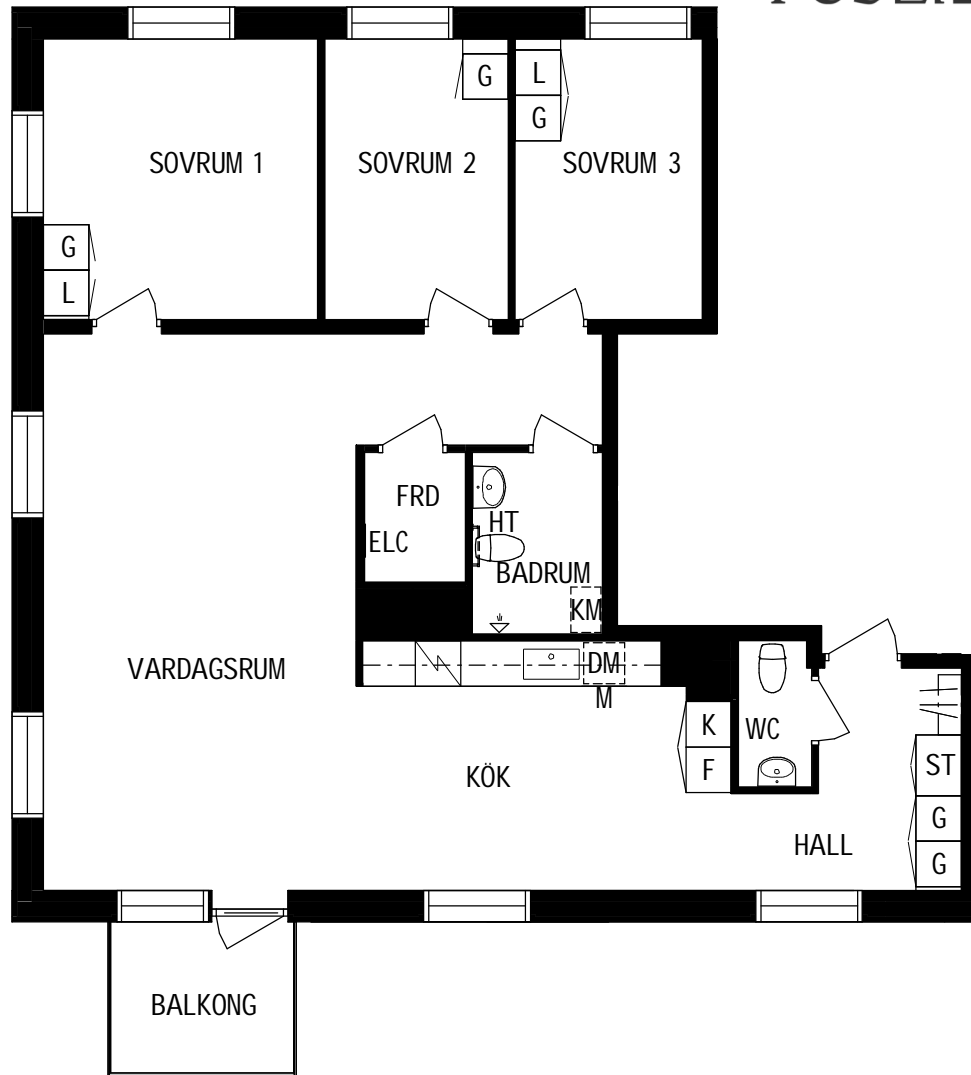

Litteraturgatan 146

POSEIDON

Lägenhetstyp

4 ROK

Storlek

100m²

Våning

Våning 3 av 5

Objektnummer

66340012

Lägenhetsnummer

1303