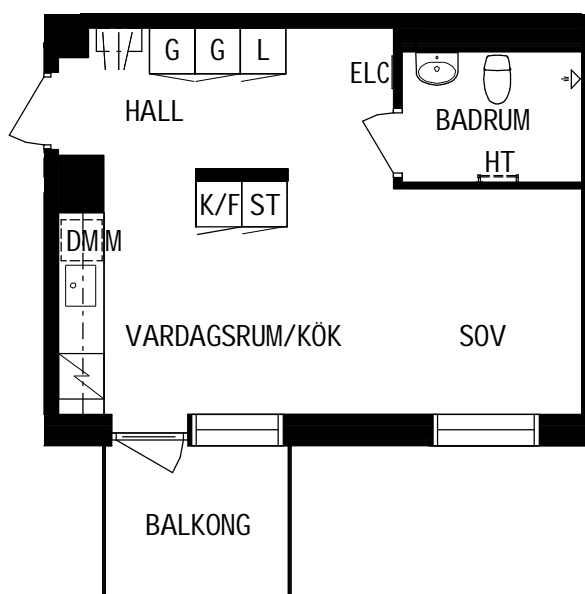

Lägenhetsnummer

1502