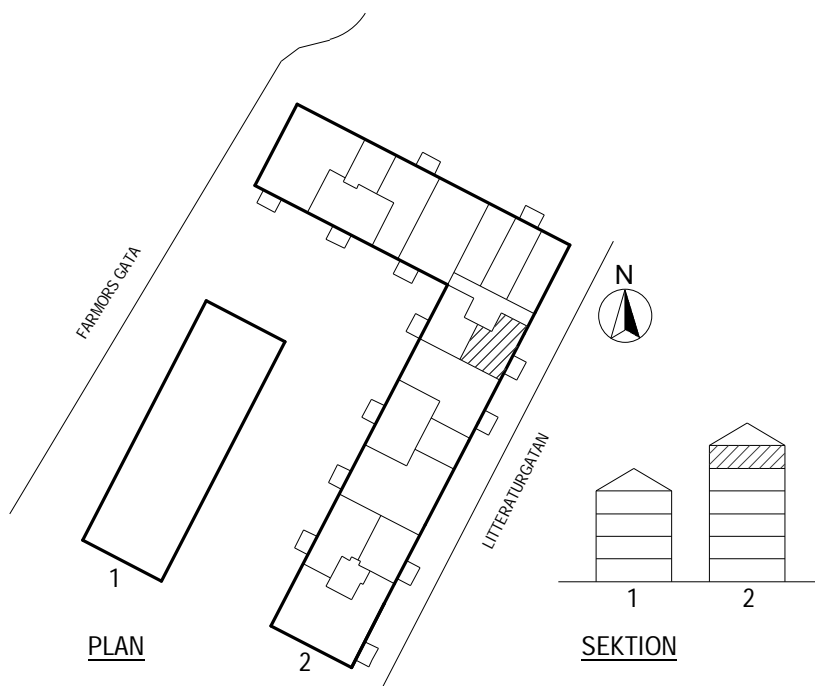

66340067

Lägenhetsnummer

1506

VISSA AVVIKELSER KAN FÖREKOMMA

SKALA 1:100

K/F	KYLFRYS	G	GARDEROB
SPIS		L	LINNESKÅP
PLATS FÖR DISKMASKIN		ST	STÅDSKÅP
DISKHO		ELC	ELCENTRAL
PLATS FÖR MIKROVÅGSUGN		HATTHYLLA	
HANDDUKSTORK			
FRD	FORRÅD		