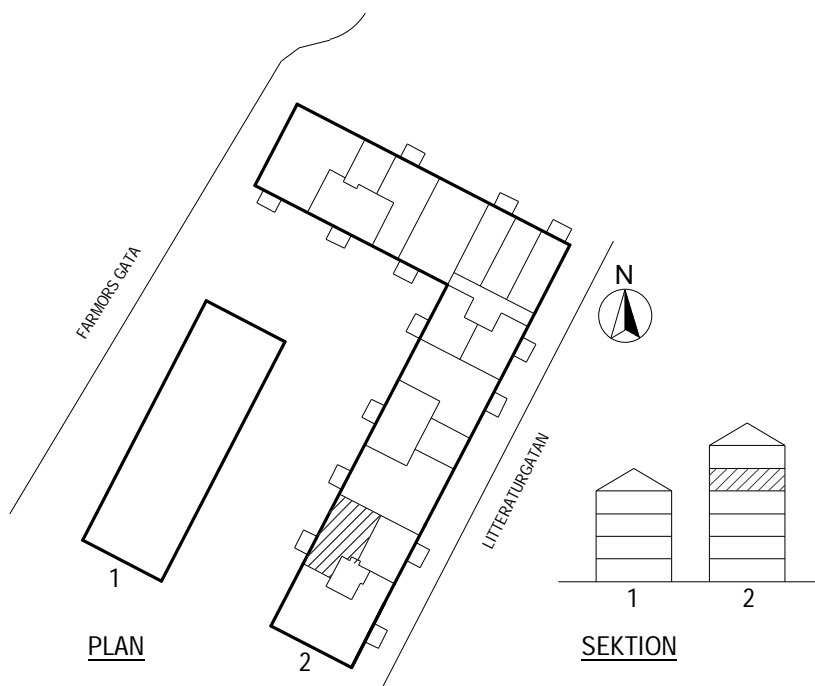

VISSA AVVIKELSER KAN FÖREKOMMA

SKALA 1:100

K/F	KYLFRYS	G	GARDEROB
S	SPIS	L	LINNESKÅP
DM	PLATS FÖR DISKMASKIN	ST	STÅDSKÅP
O	DISKHO	ELC	ELCENTRAL
M	PLATS FÖR MIKROVÅGSUGN	HATTHYLLA	
HT	HANDDUKSTORK		
FRD	FÖRRÅD