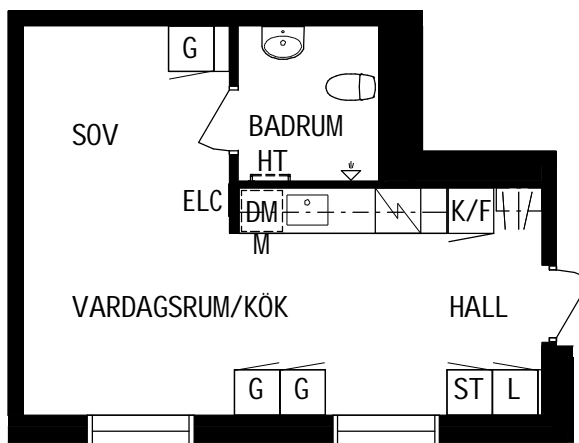

Lägenhetsnummer

1003