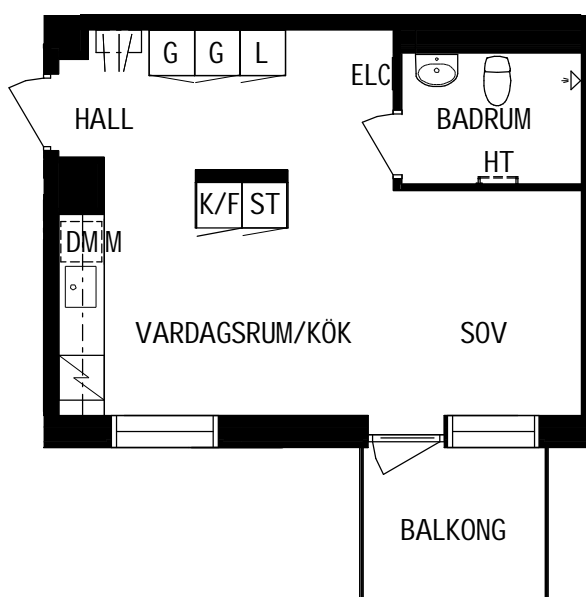

Storlek

32m²

Våning

Våning 4 av 5

Objektsnummer

66340014

Lägenhetsnummer

1402