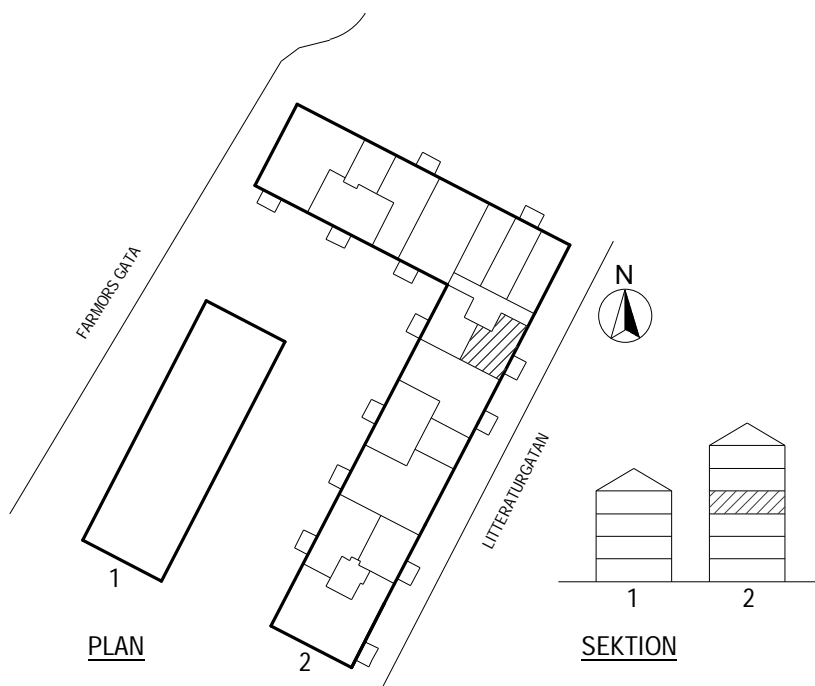

SKALA 1:100

K/F	KYLFRYS	G	GARDEROB
SPIS		L	LINNESKÅP
PLATS FÖR DISKMASKIN		ST	STÅDSKÅP
DISKHO		ELC	ELCENTRAL
PLATS FÖR MIKROVÅGSUGN		HATTHYLLA	
HANDDUKSTORK			
FRD	FORRÅD		

PLAN

SEKTION

Litteraturgatan 150