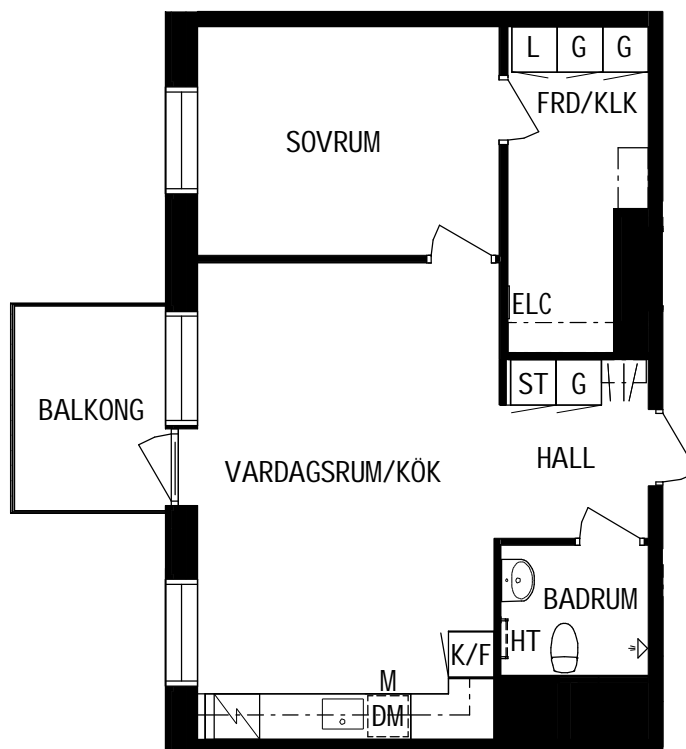

Storlek

52m²

Våning

Våning 2 av 5

Objektsnummer

66340074

Lägenhetsnummer

1202