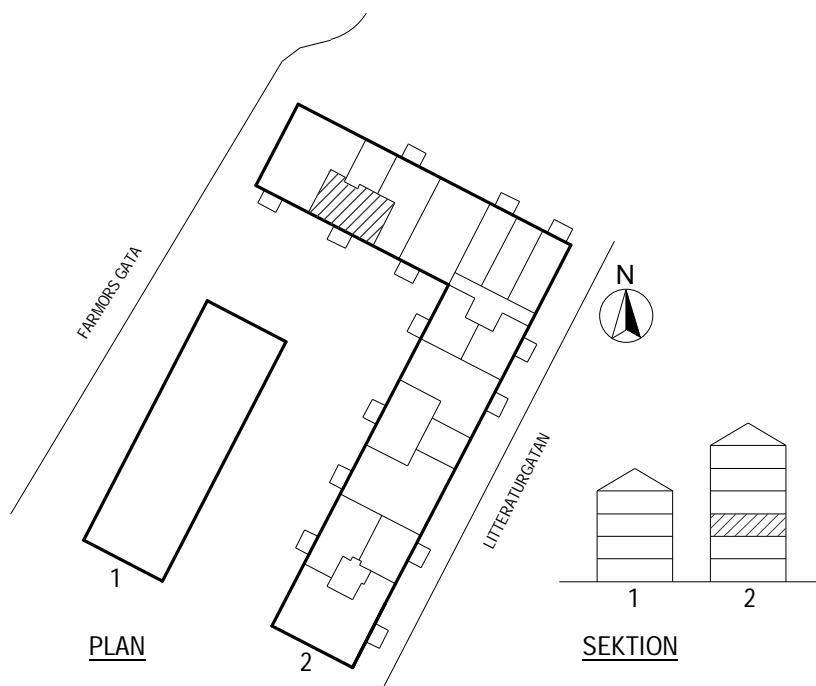

VISSA AVVIKELSER KAN FÖREKOMMA

SKALA 1:100

K/F KYLFRYS

SPIS

DM PLATS FÖR
DISKMASKIN

DISKHO

M PLATS FÖR
MIKROVÄGSUGN

HT HANDDUKSTORK

FRD FÖRRÅD

G GARDEROB

L LINNESKÅP

ST STÅDSKÅP

ELC ELCENTRAL

HATTHYLLA

KLK KLÄDKAMMARE