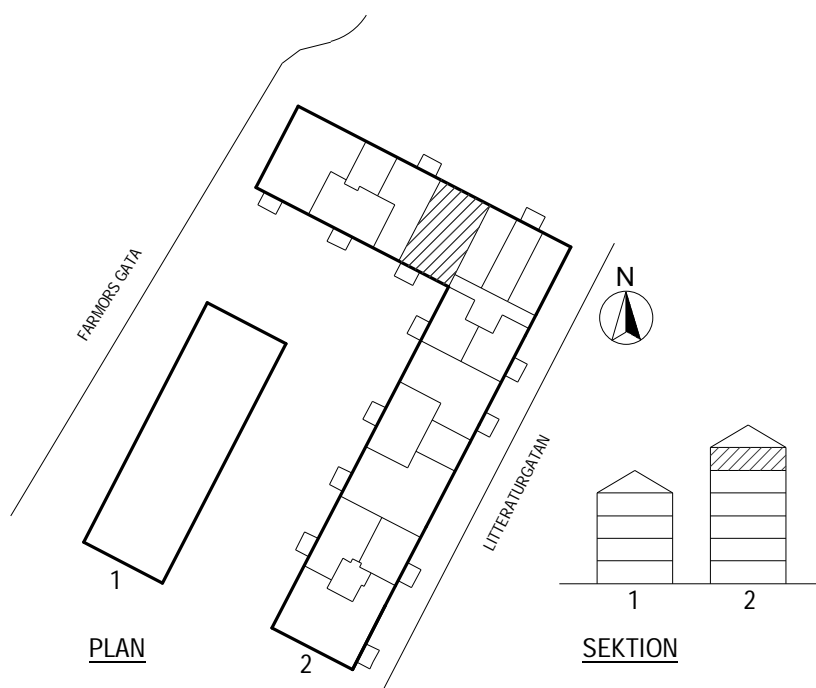

66340063

Lägenhetsnummer

1502

VISSA AVVIKELSER KAN FÖREKOMMA

SKALA 1:100

K	KYL	F	FRYS
SPIS		G	GARDEROB
PLATS FÖR DISKMASKIN		L	LINNESKÅP
DISKHO		ST	STÅDSKÅP
PLATS FÖR MIKROVÅGSUGN		ELC	ELCENTRAL
HANDDUKSTORK		HATTHYLLA	
FÖRRÅD		KLK	KLÄDKAMMARE
		PLATS FÖR TVÄTTMASKIN	