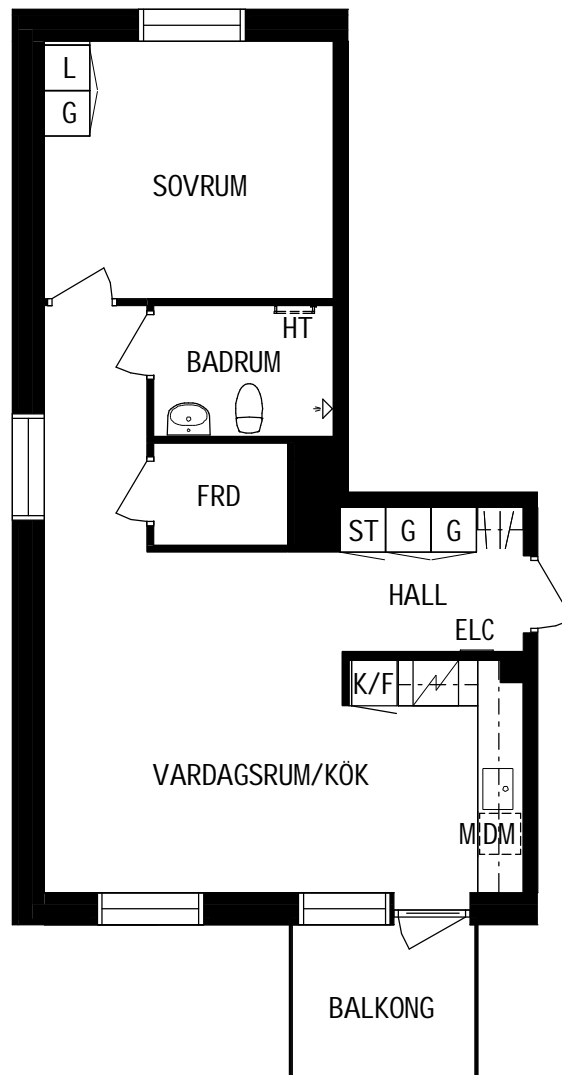

POSEIDON

Farmors Gata 5

Lägenhetstyp

2 ROK

Storlek

54m²

Våning

Våning 3 av 4

Objektsnummer

66340105

Lägenhetsnummer

1301