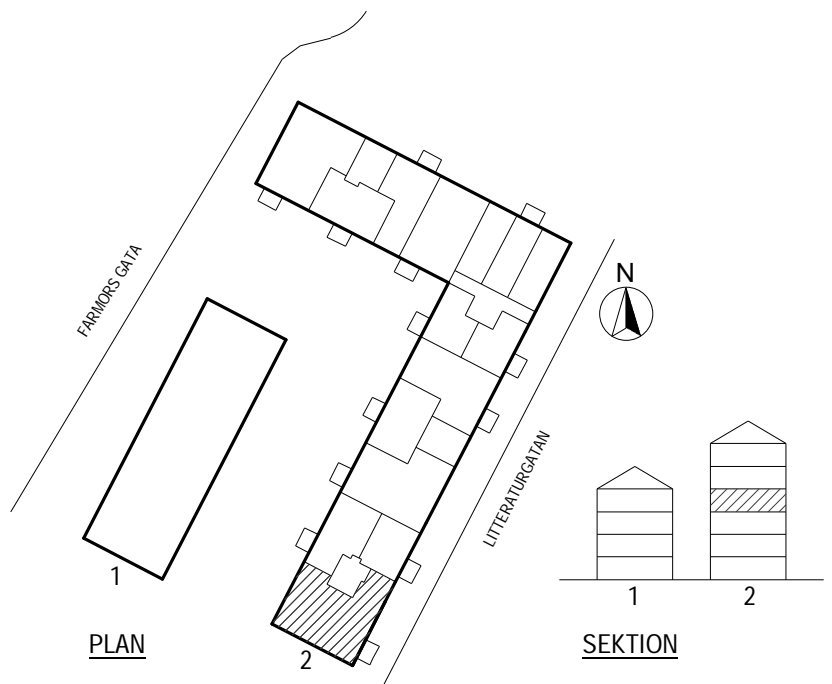

VISSA AVVIKELSER KAN FÖREKOMMA

SKALA 1:100

KYLFRYS

SPIS

PLATS FÖR DISKMASKIN

DISKHO

PLATS FÖR MIKROVÅGSUGN

HANDDUKSTORK

FÖRRÅD

GARDEROB

LINNESKÅP

STÅDSKÅP

ELCENTRAL

HATTHYLLA

PLATS FÖR KOMBIMASKIN