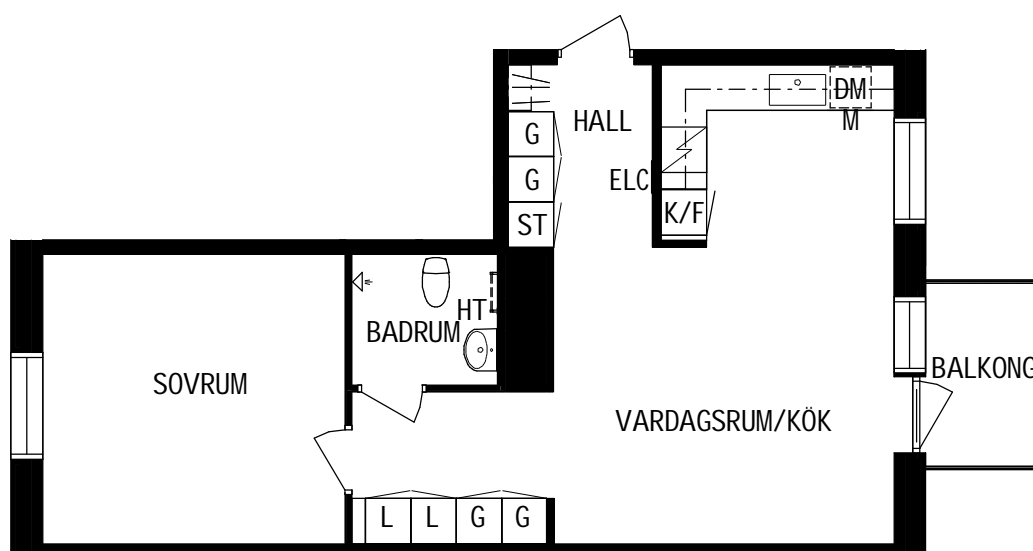

Lägenhetsnummer

1501

VISSA AVVIKELSER KAN FÖREKOMMA

SKALA 1:100

K/F KYLFRYS

SPIS

PLATS FÖR DISKMASKIN

DISKHO

M PLATS FÖR MIKROVÅGSUGN

HT HANDDUKSTORK

G GARDEROB

L LINNESKÅP

ST STÅDSKÅP

ELC ELCENTRAL

HATTHYLLA