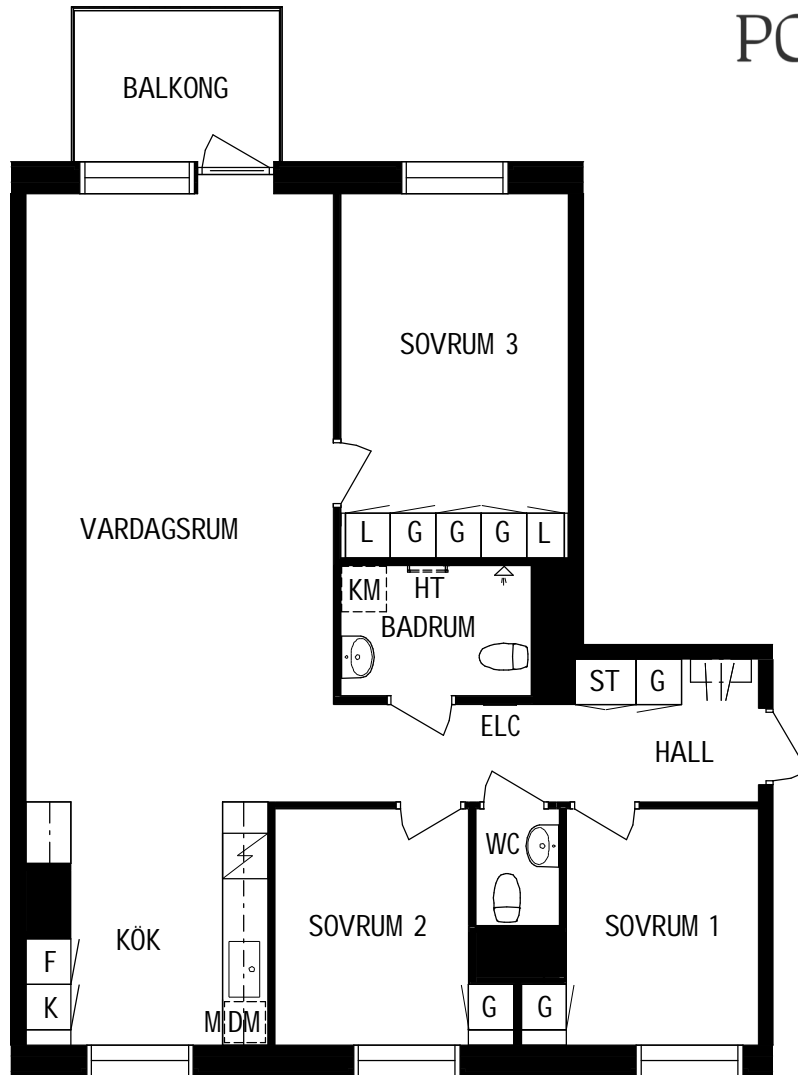

Storlek
90m²

Våning
Våning 2 av 5

Objektsnummer
66340023

Lägenhetsnummer
1201

VISSA AVVIKELSER KAN FÖREKOMMA

SKALA 1:100

K KYL	F FRYG
SPIS	G GARDEROB
PLATS FÖR DISKMASKIN	L LINNESKÅP
DISKHO	ST STÅDSKÅP
PLATS FÖR MIKROVÅGSUGN	ELC ELCENTRAL
HANDDUKSTORK	HATTHYLLA
	PLATS FÖR KOMBIMASKIN