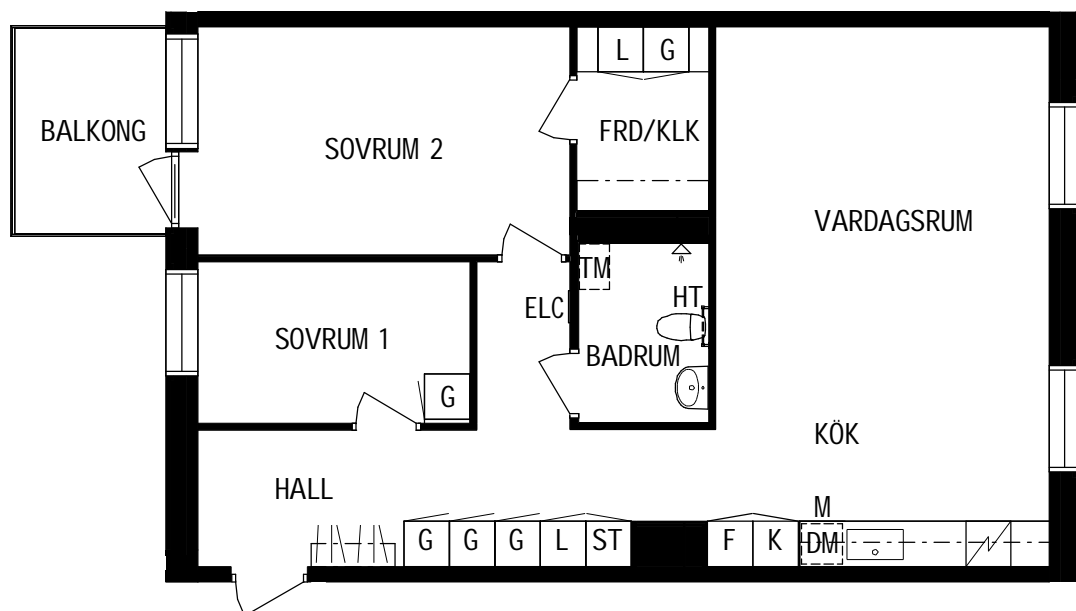

Litteraturgatan 150

POSEIDON

Lägenhetstyp

3 ROK

Storlek

78m²

Våning

Våning 3 av 5

Objektsnummer

66340051

Lägenhetsnummer

1302

VISSA AVVIKELSER KAN FÖREKOMMA

SKALA 1:100

K	KYL	F	FRYS
SPIS		G	GARDEROB
PLATS FÖR DISKMASKIN		L	LINNESKÅP
DISKHO		ST	STÅDSKÅP
PLATS FÖR MIKROVÅGSUGN		ELC	ELCENTRAL
HANDDUKSTORK		HATTHYLLA	
FÖRRÅD		KLK	KLÄDKAMMARE
		PLATS FÖR TVÄTTMASKIN