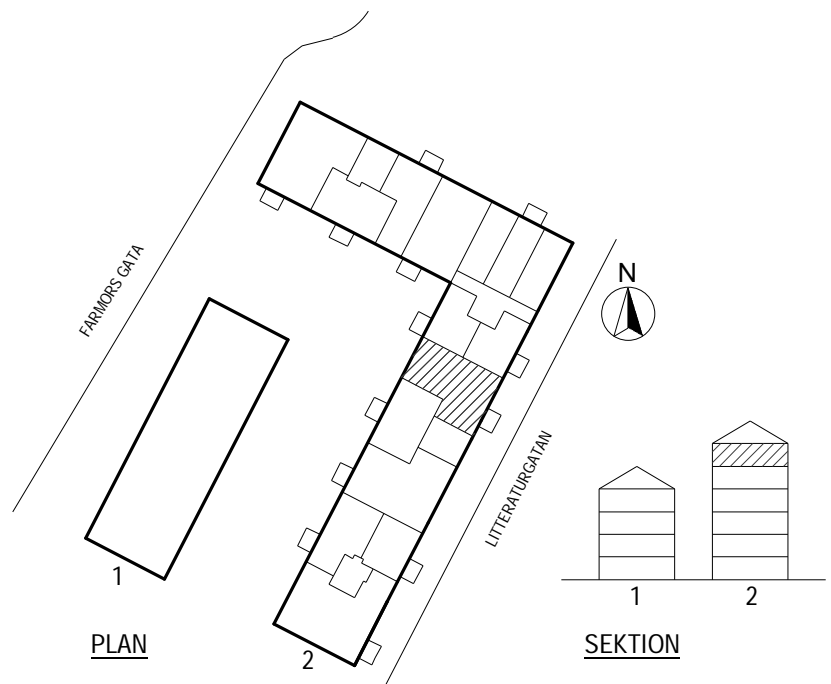

Litteraturgatan 150

POSEIDON

Lägenhetstyp

1 ROK

Storlek

40m²

Våning

Våning 0 av 5