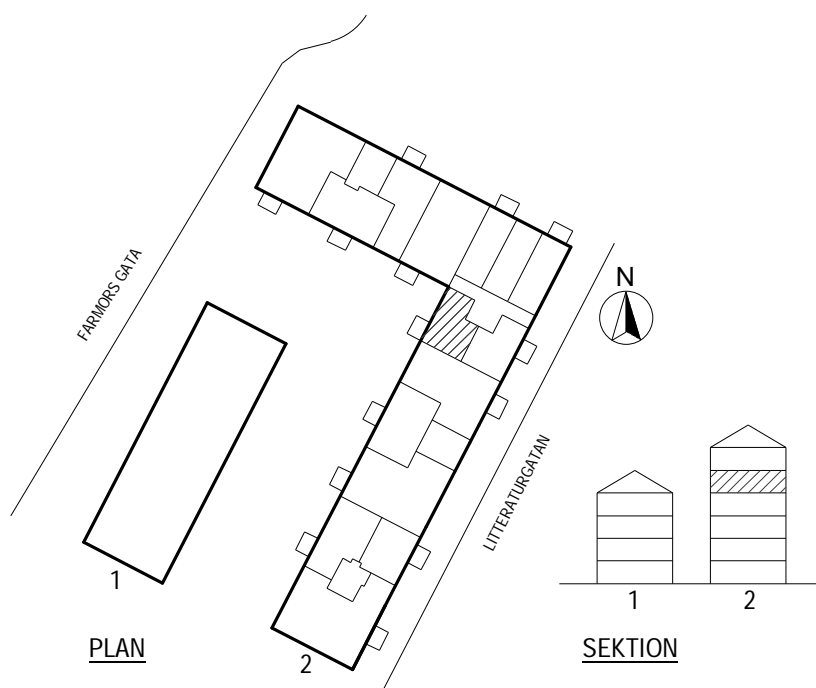

66340061

Lägenhetsnummer

1406

VISSA AVVIKELSER KAN FÖREKOMMA

SKALA 1:100

K/F	KYLFRYS	G	GARDEROB
SPIS		L	LINNESKÅP
PLATS FÖR DISKMASKIN		ST	STÅDSKÅP
DISKHO		ELC	ELCENTRAL
PLATS FÖR MIKROVÅGSUGN		HATTHYLLA	
HANDDUKSTORK			
FRD			