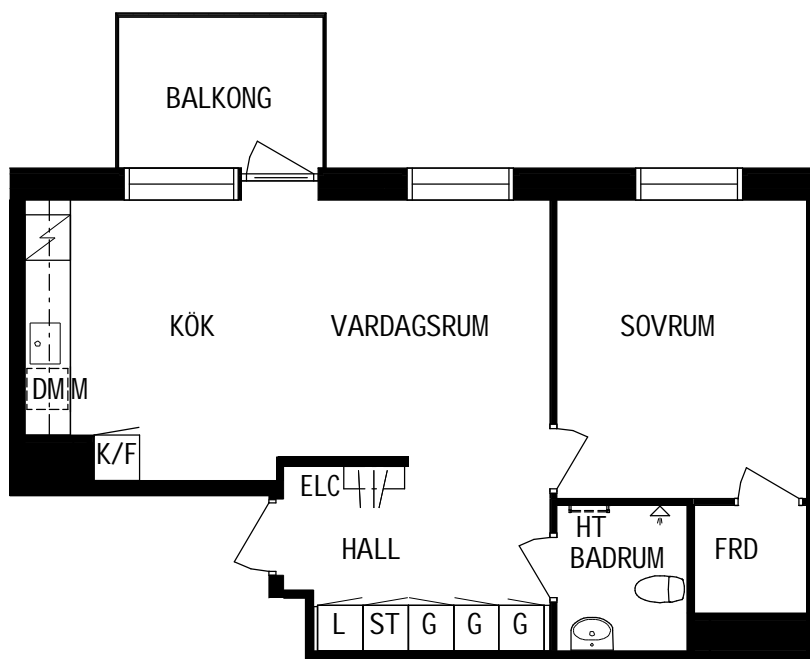

1201

VISSA AVVIKELSER KAN FÖREKOMMA

SKALA 1:100

K/F	KYLFRYS	G	GARDEROB
SPIS		L	LINNESKÅP
PLATS FÖR DISKMASKIN		ST	STÅDSKÅP
DISKHO		ELC	ELCENTRAL
PLATS FÖR MIKROVÅGSUGN		HATTHYLLA	
HANDDUKSTORK			
FRD			

Litteraturgatan 146