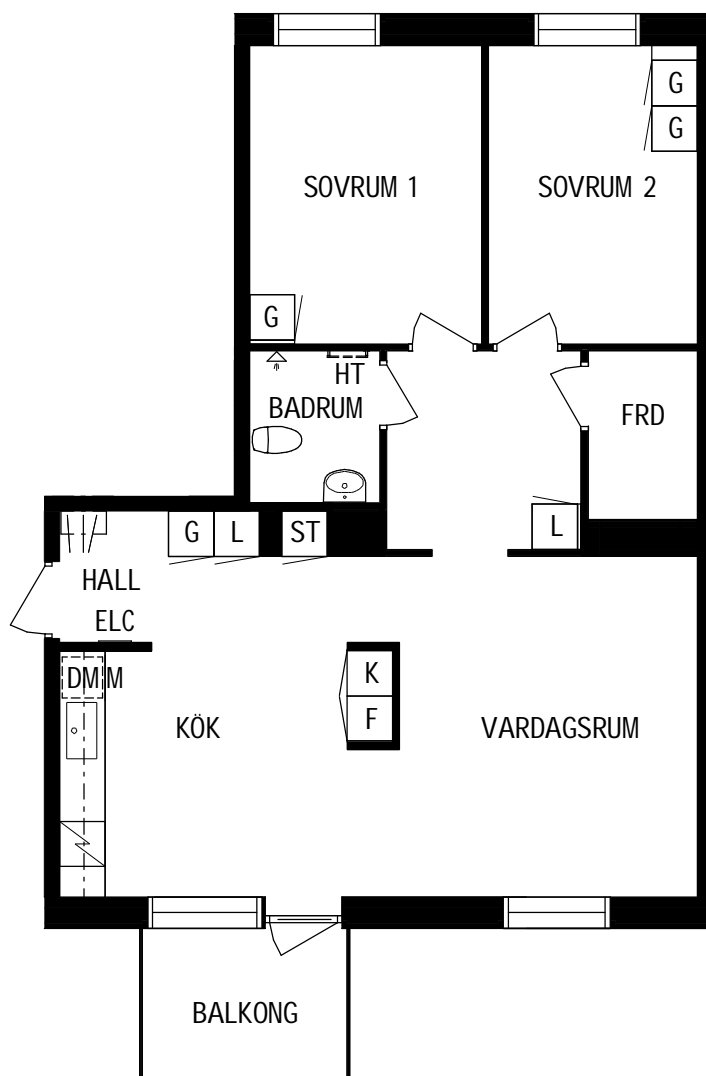

Litteraturgatan 148

POSEIDON

Lägenhetstyp

3 ROK

Storlek

78m²

Våning

Våning 1 av 5

Objektsnummer

66340022

Lägenhetsnummer

1103