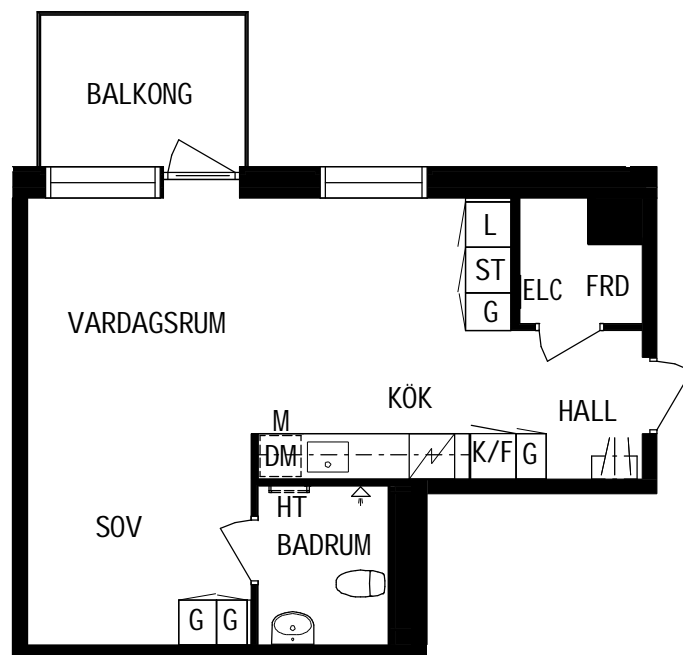

Lägenhetsnummer

1301