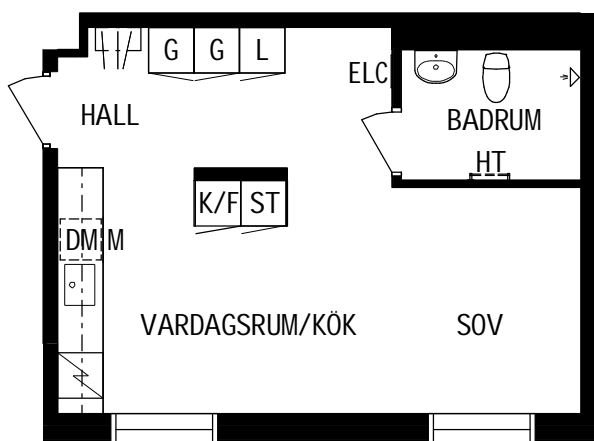

Lägenhetsnummer

1003