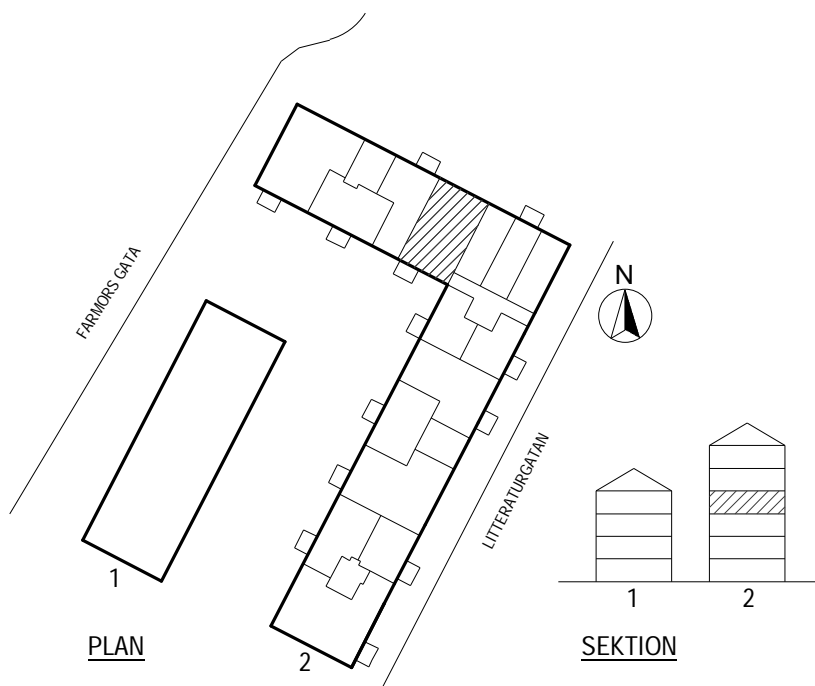

Litteraturgatan 150

POSEIDON

Lägenhetstyp

3 ROK

Storlek

78m²

Våning

Våning 3 av 5

Objektsnummer

66340051

Lägenhetsnummer

1302

VISSA AVVIKELSER KAN FÖREKOMMA

SKALA 1:100

K	KYL	F	FRYS
SPIS		G	GARDEROB
PLATS FÖR DISKMASKIN		L	LINNESKÅP
DISKHO		ST	STÅDSKÅP
PLATS FÖR MIKROVÅGSUGN		ELC	ELCENTRAL
HANDDUKSTORK		HATTHYLLA	
FÖRRÅD		KLK	KLÄDKAMMARE
		PLATS FÖR TVÄTTMASKIN