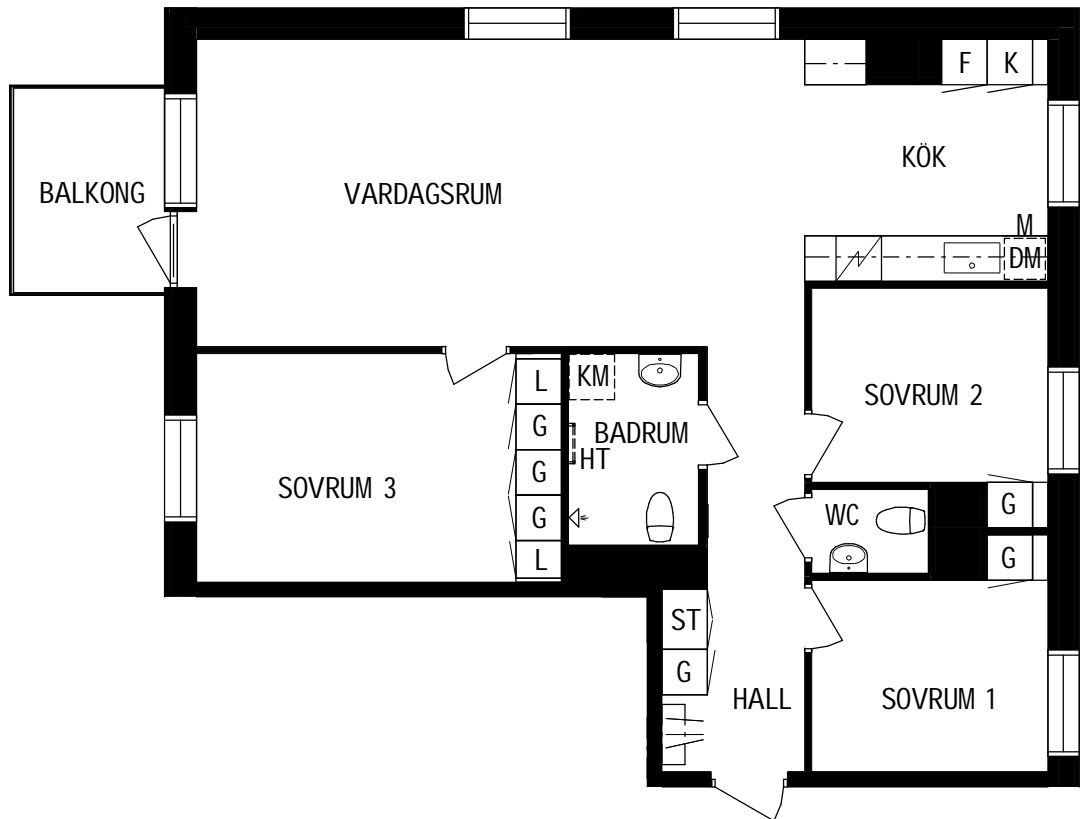

Litteraturgatan 152

POSEIDON

Lägenhetstyp

4 ROK

Storlek

90m²

Våning

Våning 2 av 5

Objektsnummer

66340075

Lägenhetsnummer

1203

VISSA AVVIKELSER KAN FÖREKOMMA

SKALA 1:100

K KYL	F FRYG
SPIS	G GARDEROB
PLATS FÖR DISKMASKIN	L LINNESKÅP
DISKHO	ST STÅDSKÅP
PLATS FÖR MIKROVÅGSUGN	ELC ELCENTRAL
HANDDUKSTORK	HATTHYLLA
	PLATS FÖR KOMBIMASKIN