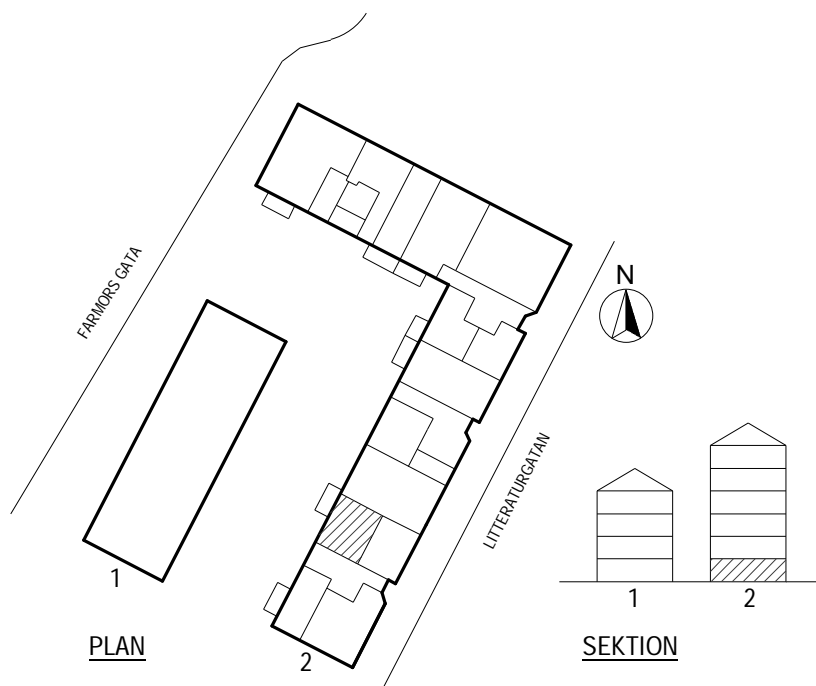

VISSA AVVIKELSER KAN FÖREKOMMA

SKALA 1:100

K/F KYLFRYS

SPIS

DM PLATS FÖR DISKMASKIN

DISKHO

M PLATS FÖR MIKROVÅGSUGN

HT HANDDUKSTORK

HS HÖGSKÅP

G GARDEROB

ST STÅDSKÅP

ELC ELCENTRAL

HT HATTHYLLA