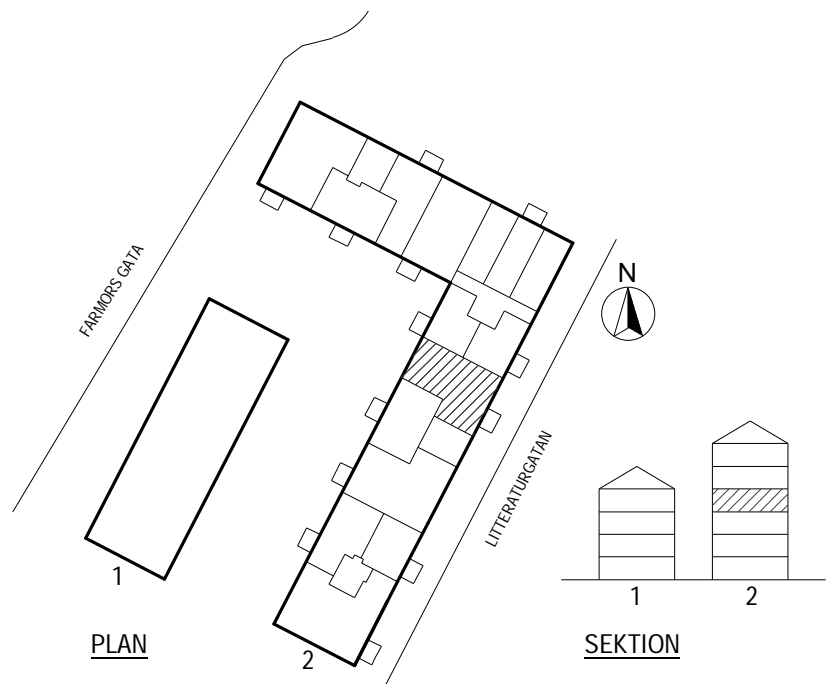

PLAN

SEKTION

Litteraturgatan 148

POSEIDON

Lägenhetstyp
4 ROK

Storlek
90m²

Våning
Våning 4 av 5

Objektsnummer
66340029