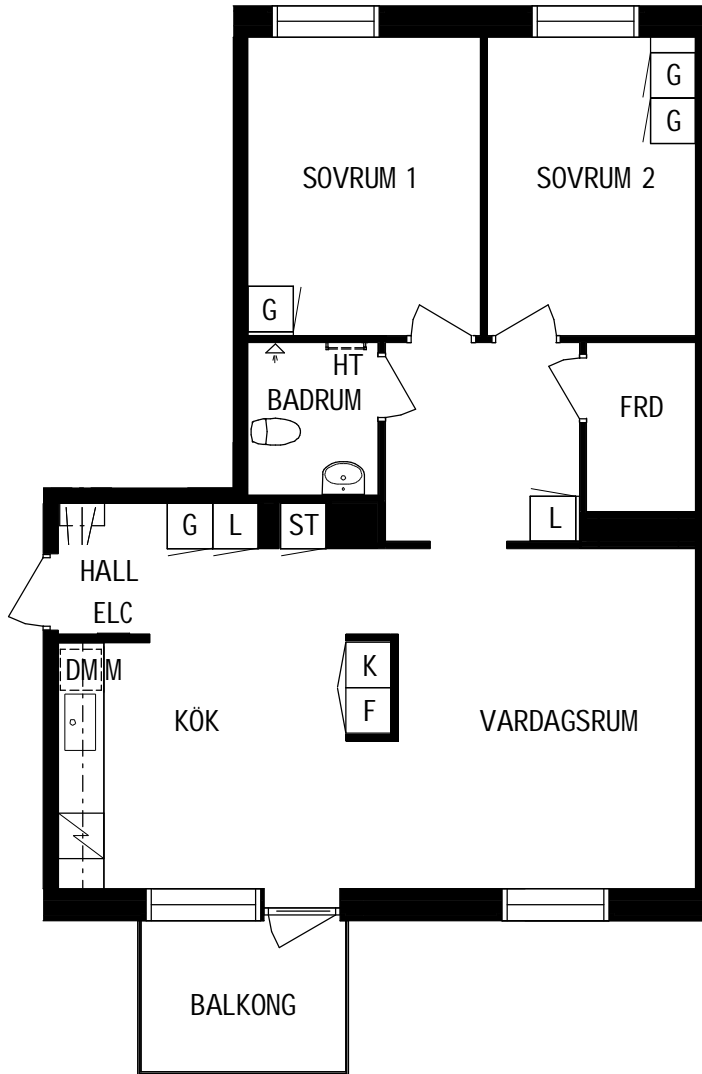

Litteraturgatan 148

POSEIDON

Lägenhetstyp

3 ROK

Storlek

78m²

Våning

Våning 5 av 5

Objektnummer

66340034

Lägenhetsnummer

1503