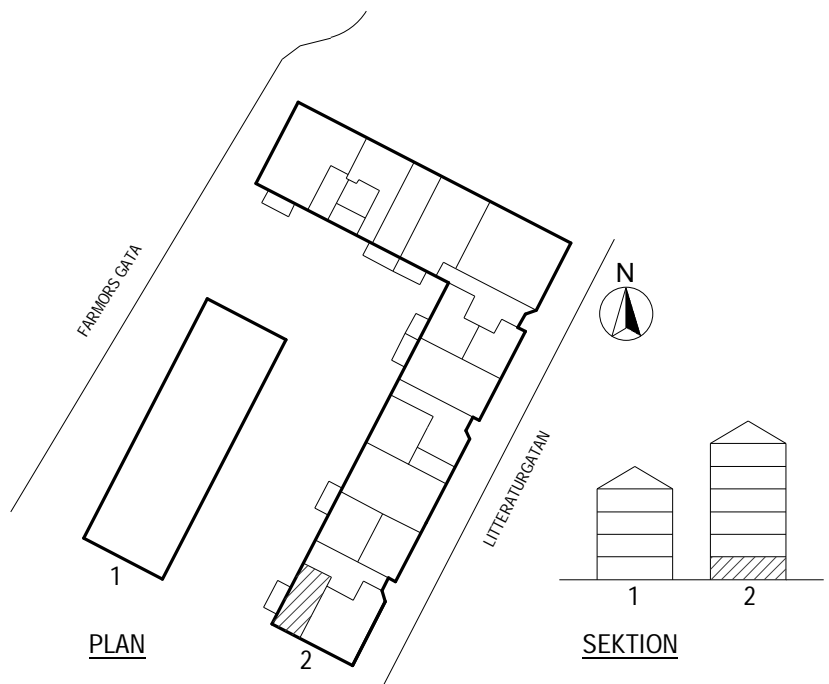

PLAN

SEKTION

Litteraturgatan 146

POSEIDON

Lägenhetstyp

1 ROK

Storlek

40m²