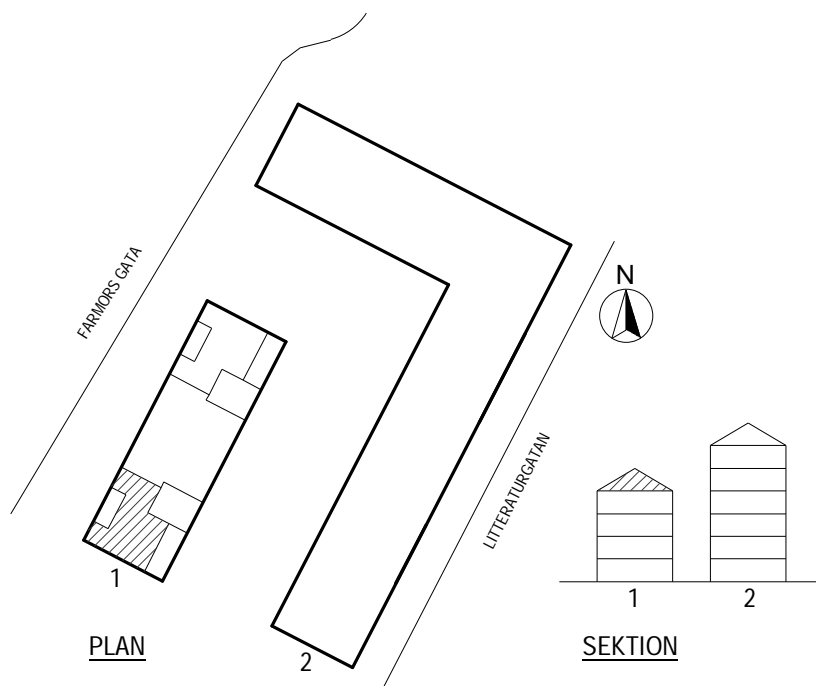

VISSA AVVIKELSER KAN FÖREKOMMA

SKALA 1:100

K/F KYLFRYS

SPIS

DM PLATS FÖR DISKMASKIN

DISKHO

M PLATS FÖR MIKROVÄGSUGN

HT HANDDUKSTORK

G GARDEROB

L LINNESKÅP

ST STÄDSKÅP

ELC ELCENTRAL

HATTHYLLA