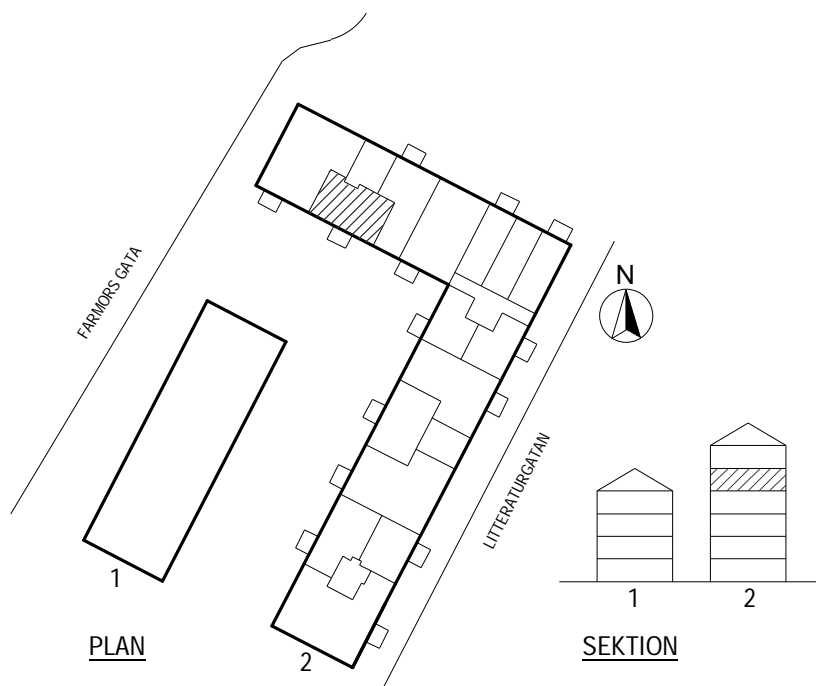

VISSA AVVIKELSER KAN FÖREKOMMA

SKALA 1:100

K/F KYLFRYS

SPIS

PLATS FÖR DISKMASKIN

DISKHO

M PLATS FÖR MIKROVÅGSUGN

HT HANDDUKSTORK

FRD FÖRRÅD

G GARDEROB

L LINNESKÅP

ST STÅDSKÅP

ELC ELCENTRAL

HATTHYLLA

KLK KLÄDKAMMARE