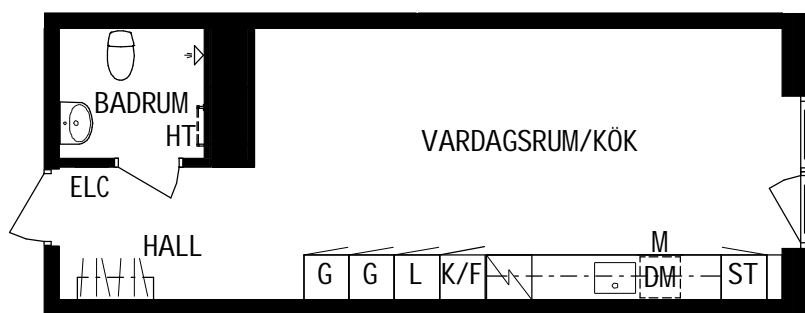

Lägenhetsnummer

1503