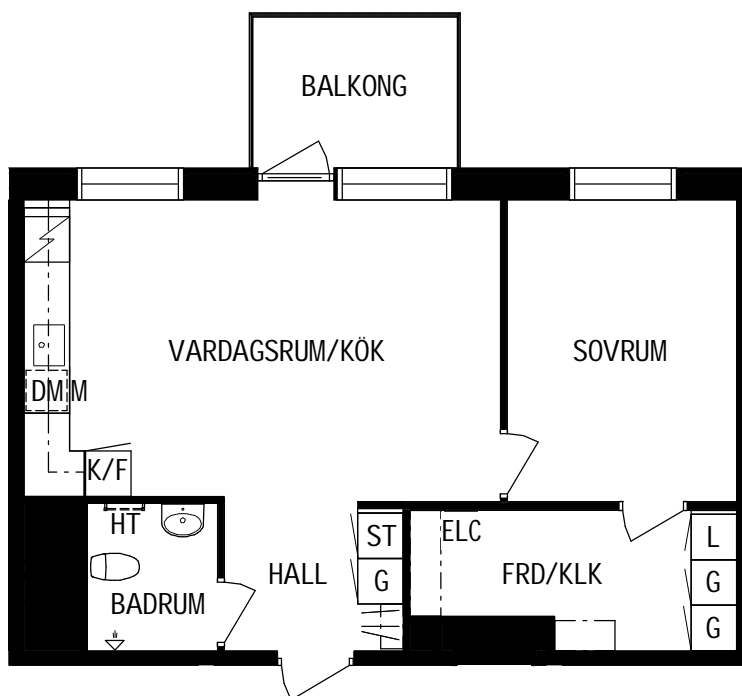

Lägenhetsnummer

1202