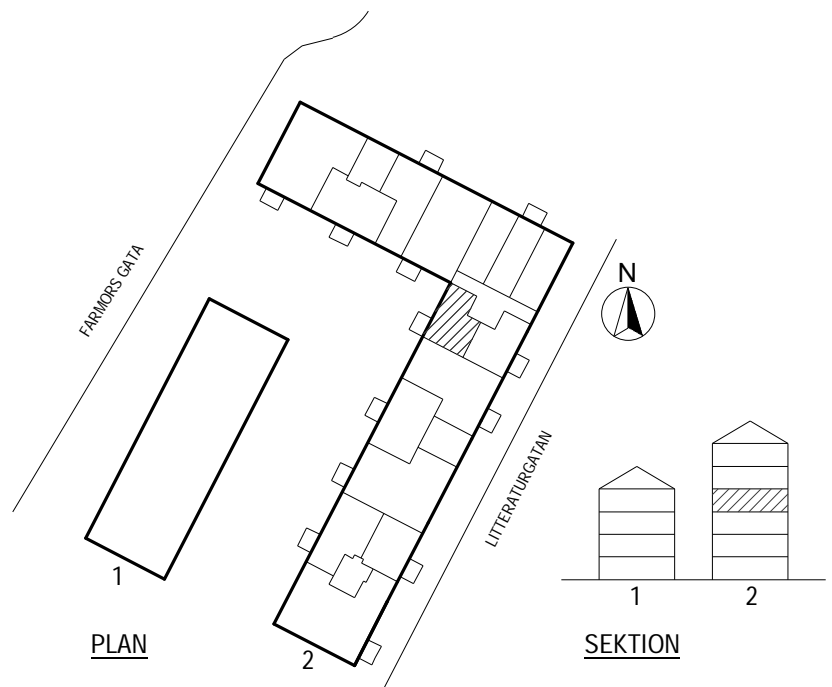

66340050

Lägenhetsnummer

1301

VISSA AVVIKELSER KAN FÖREKOMMA

SKALA 1:100

- | | |
|------------------------|-----------------|
| K/YLFRYS | G/ARDEROB |
| SPIS | L/LINNESKÅP |
| PLATS FÖR DISKMASKIN | ST/STÅDSKÅP |
| DISKHO | ELC/ELCENTRAL |
| PLATS FÖR MIKROVÅGSUGN | HT/HANDDUKSTORK |
| FRD/FÖRRÅD | HATTHYLLA |