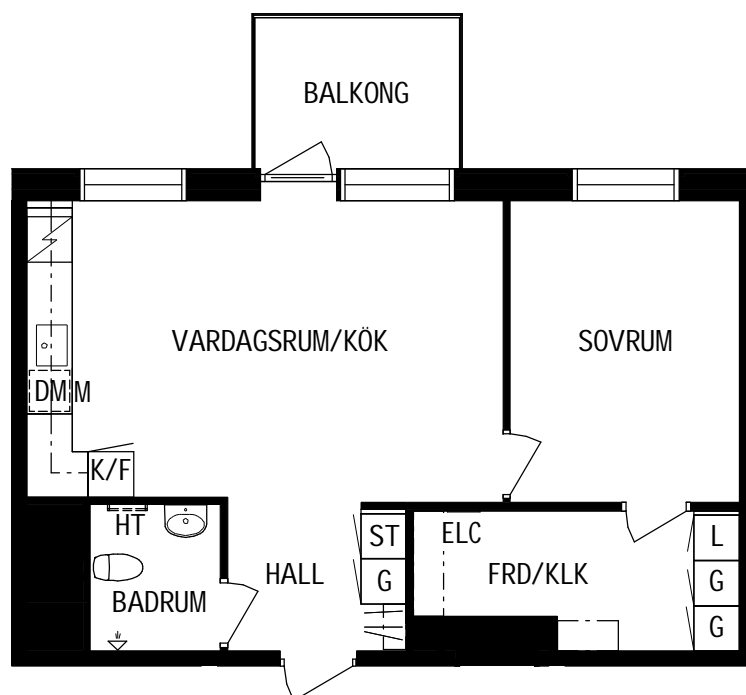

Lägenhetsnummer

1502