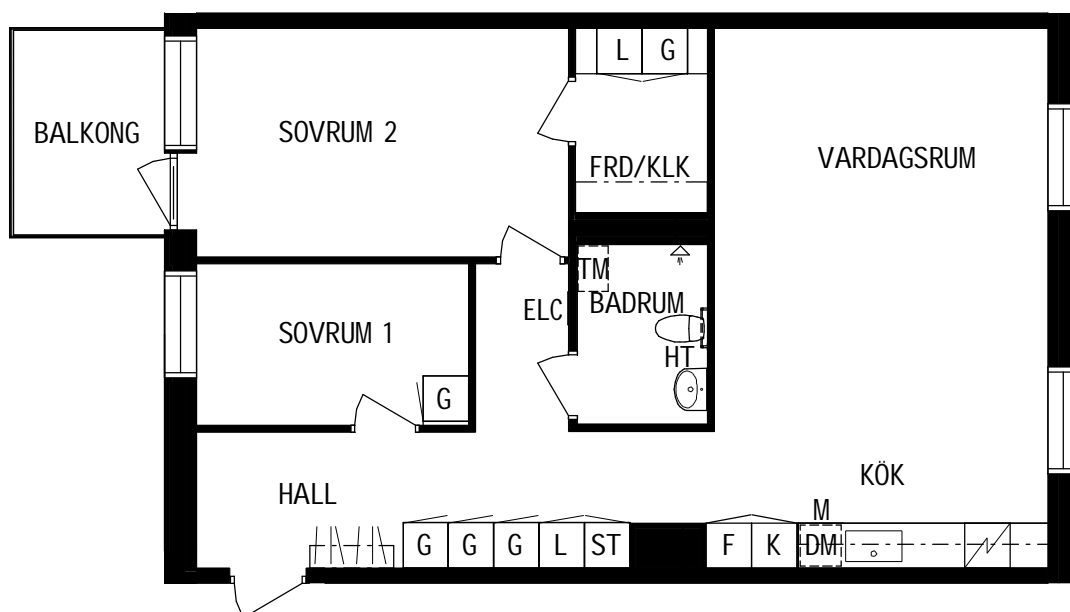

Litteraturgatan 150

POSEIDON

Lägenhetstyp

3 ROK

Storlek

78m²

Våning

Våning 4 av 5

Objektsnummer

66340057

Lägenhetsnummer

1402

VISSA AVVIKELSER KAN FÖREKOMMA

SKALA 1:100

K/F KYLFRYS

SPIS

PLATS FÖR DISKMASKIN

DISKHO

M PLATS FÖR MIKROVÅGSUGN

HT HANDDUKSTORK

FRD FÖRRÅD

G GARDEROB

L LINNESKÅP

ST STÅDSKÅP

ELC ELCENTRAL

HATTHYLLA

KLK KLÄDKAMMARE

TM PLATS FÖR TVÄTTMASKIN