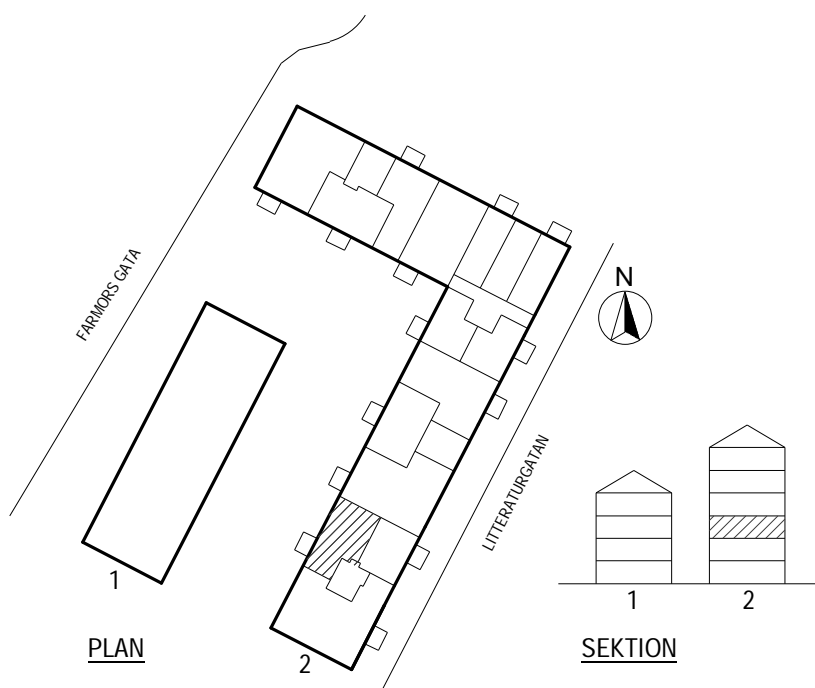

1201

VISSA AVVIKELSER KAN FÖREKOMMA

SKALA 1:100

K/F	KYLFRYS	G	GARDEROB
SPIS		L	LINNESKÅP
PLATS FÖR DISKMASKIN		ST	STÅDSKÅP
DISKHO		ELC	ELCENTRAL
PLATS FÖR MIKROVÅGSUGN		HATTHYLLA	
HANDDUKSTORK			
FRD			

Litteraturgatan 146