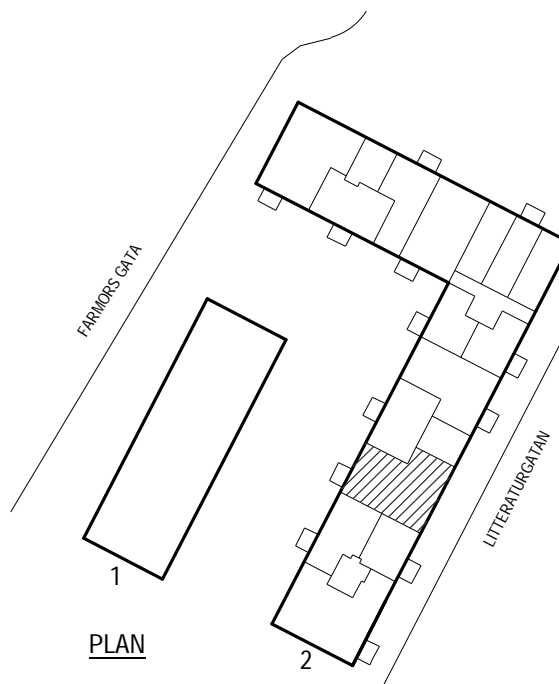

VISSA AVVIKELSER KAN FÖREKOMMA

SKALA 1:100

K KYL	F FRYG
SPIS	G GARDEROB
PLATS FÖR DISKMASKIN	L LINNESKÅP
DISKHO	ST STÅDSKÅP
PLATS FÖR MIKROVÅGSUGN	ELC ELCENTRAL
HANDDUKSTORK	HATTHYLLA
	PLATS FÖR KOMBIMASKIN