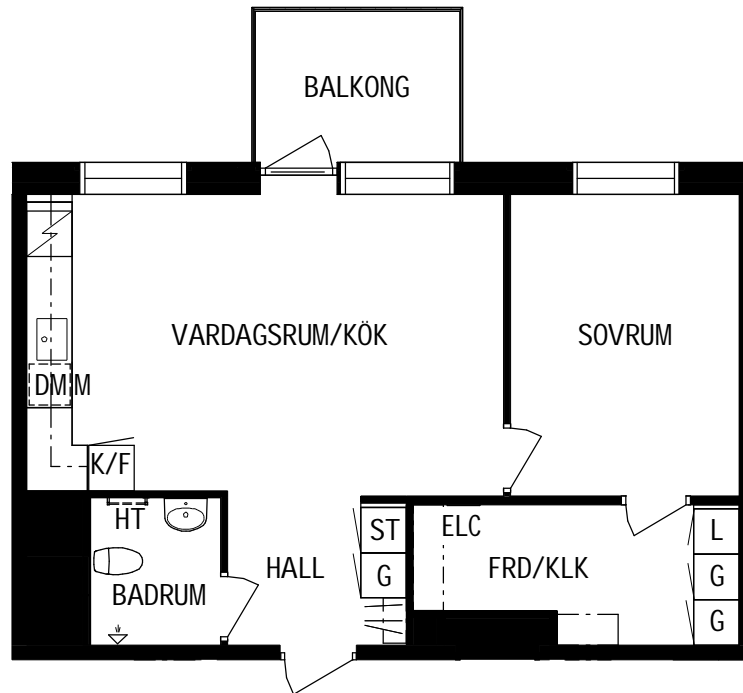

Lägenhetsnummer

1302