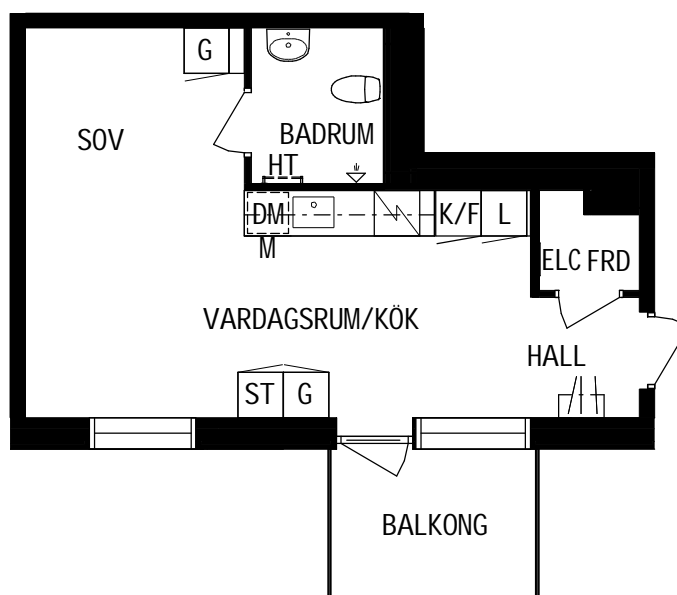

Lägenhetsnummer

1406