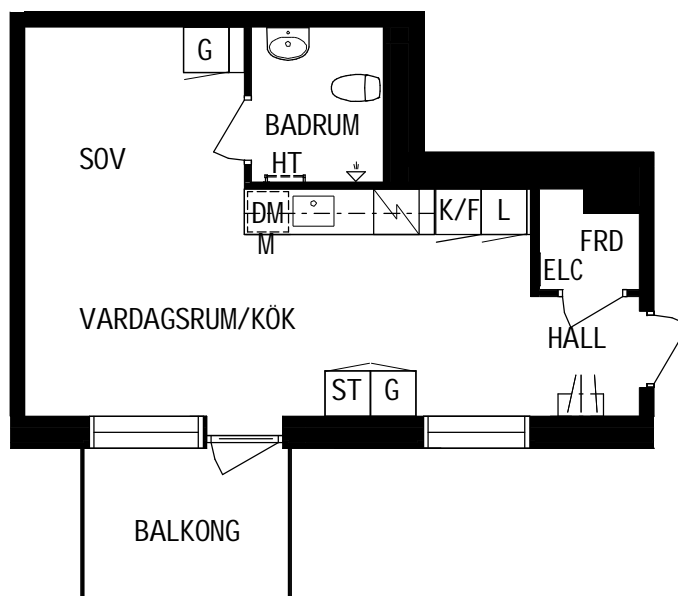

Storlek

34m²

Våning

Våning 1 av 5

Objektsnummer

66340043

Lägenhetsnummer

1106