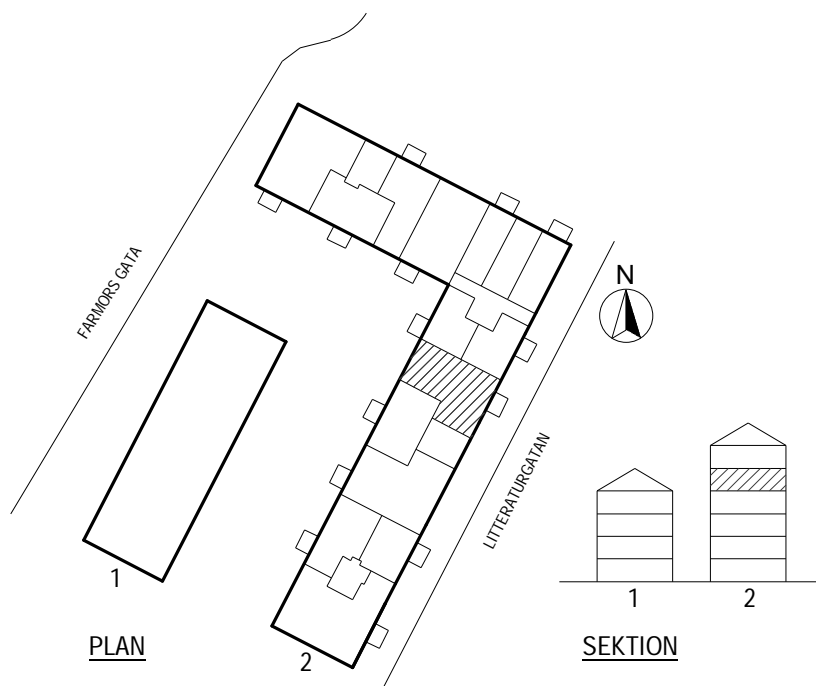

1403

VISSA AVVIKELSER KAN FÖREKOMMA

SKALA 1:100

K KYL	F FRYG
SPIS	G GARDEROB
PLATS FÖR DISKMASKIN	L LINNESKÅP
DISKHO	ST STÅDSKÅP
PLATS FÖR MIKROVÅGSUGN	ELC ELCENTRAL
HANDDUKSTORK	HATTHYLLA
FRD FÖRRÅD	

PLAN