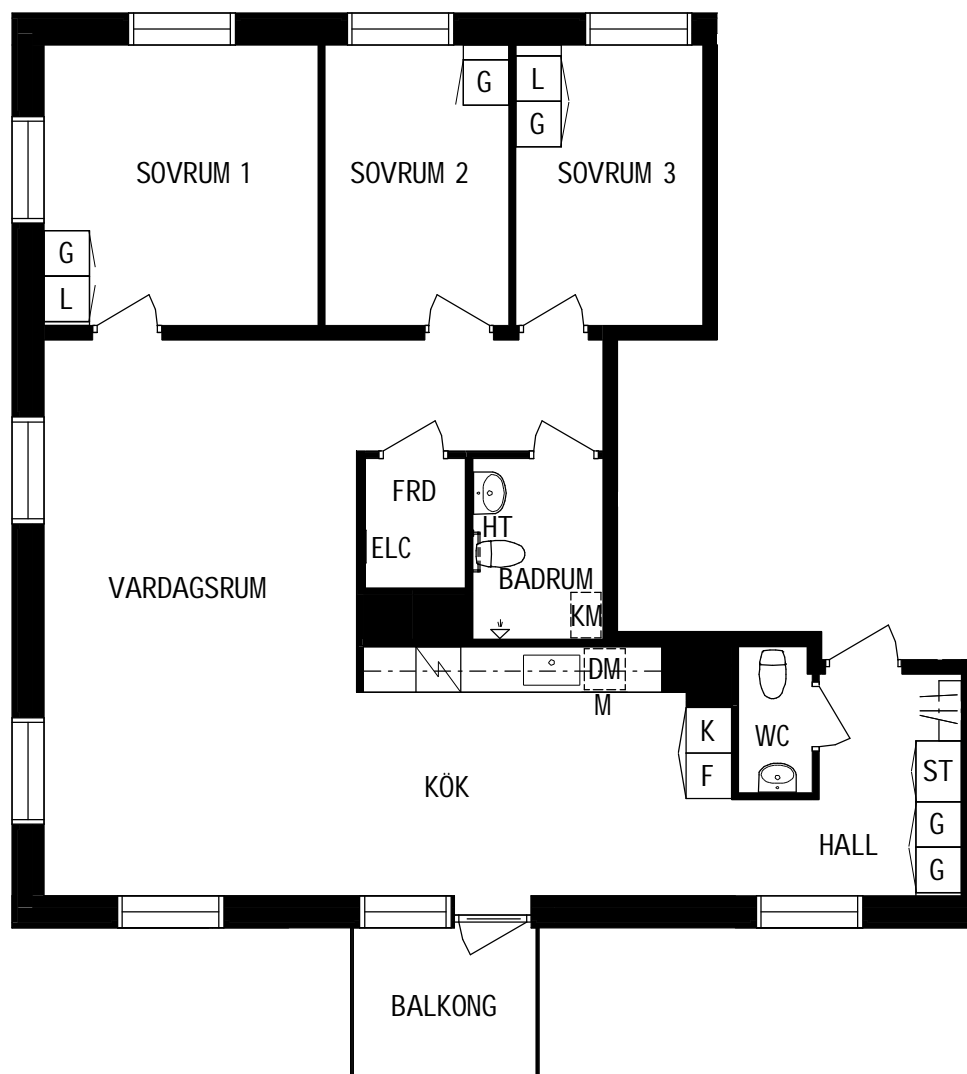

Litteraturgatan 146

POSEIDON

Lägenhetstyp

4 ROK

Storlek

100m²

Våning

Våning 4 av 5

Objektsnummer

66340015

Lägenhetsnummer

1403