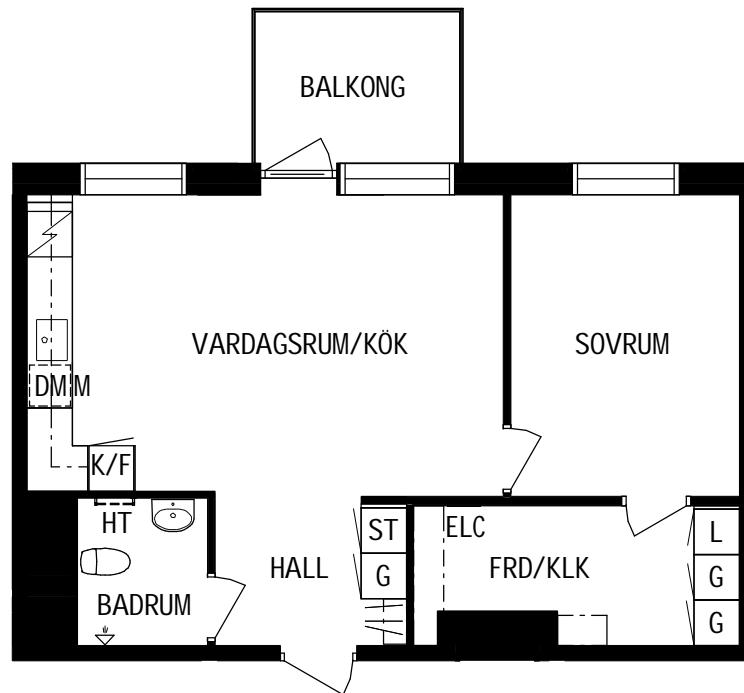

Storlek

54m²

Våning

Våning 3 av 4

Objektsnummer

66340106

Lägenhetsnummer

1302