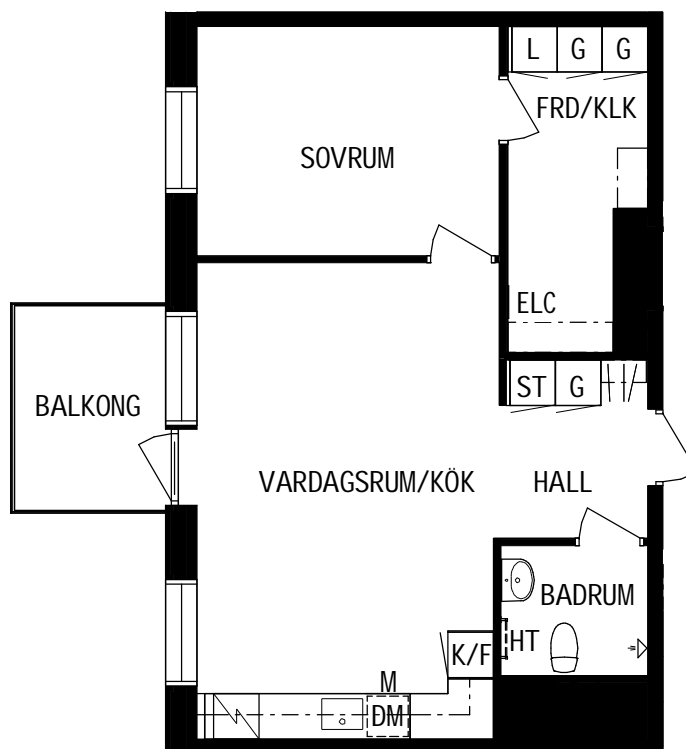

Litteraturgatan 152

POSEIDON

Lägenhetstyp

2 ROK

Storlek

52m²

Våning

Våning 3 av 5

Objektsnummer

66340077

Lägenhetsnummer

1302