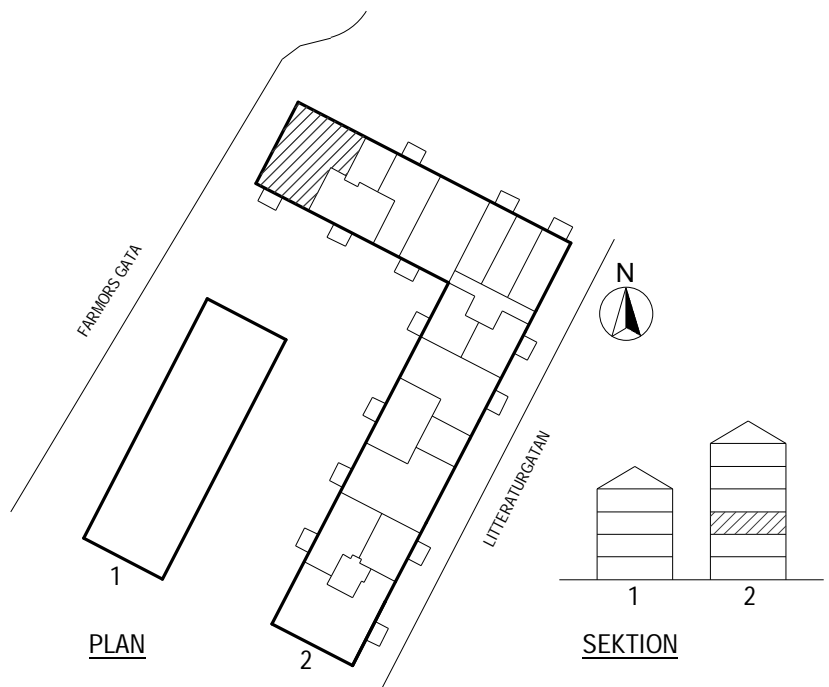

Våning 2 av 5

Objektsnummer

66340075

Lägenhetsnummer

1203

VISSA AVVIKELSER KAN FÖREKOMMA

SKALA 1:100

- | | |
|------------------------|-----------------------|
| K KYL | F FRYG |
| SPIS | G GARDEROB |
| PLATS FÖR DISKMASKIN | L LINNESKÅP |
| DISKHO | ST STÅDSKÅP |
| PLATS FÖR MIKROVÅGSUGN | ELC ELCENTRAL |
| HANDDUKSTORK | HATTHYLLA |
| | PLATS FÖR KOMBIMASKIN |