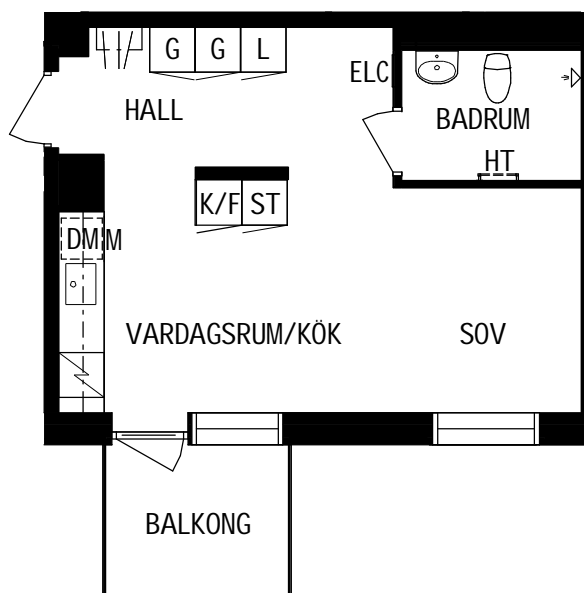

Lägenhetsnummer

1102