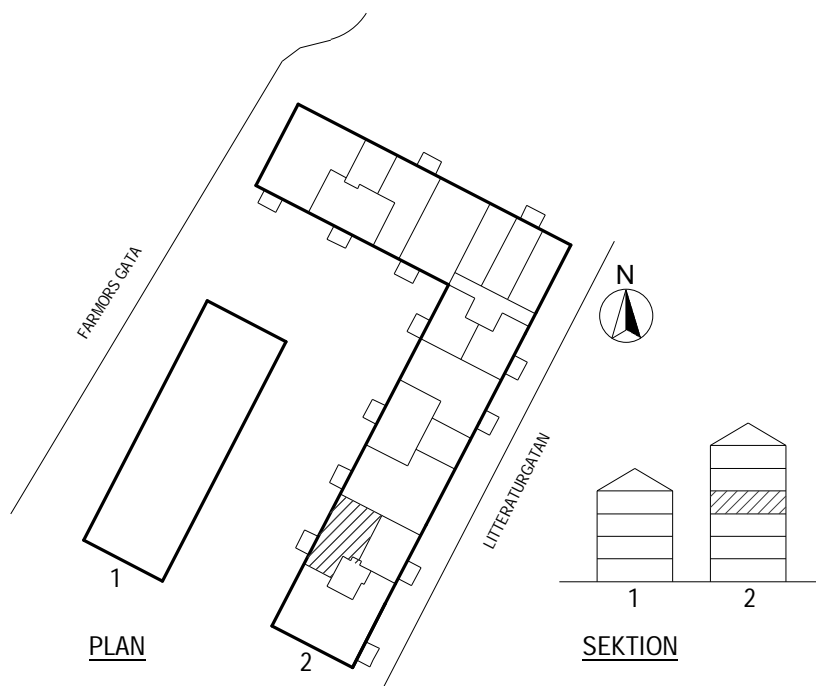

VISSA AVVIKELSER KAN FÖREKOMMA

SKALA 1:100

K/F	KYLFRYS	G	GARDEROB
SPIS	SPIS	L	LINNESKÅP
PLATS FÖR DISKMASKIN	PLATS FÖR DISKMASKIN	ST	STÅDSKÅP
DISKHO	DISKHO	ELC	ELCENTRAL
PLATS FÖR MIKROVÅGSUGN	PLATS FÖR MIKROVÅGSUGN	HATTHYLLA	HATTHYLLA
HANDDUKSTORK	HANDDUKSTORK		
FÖRRÅD	FÖRRÅD