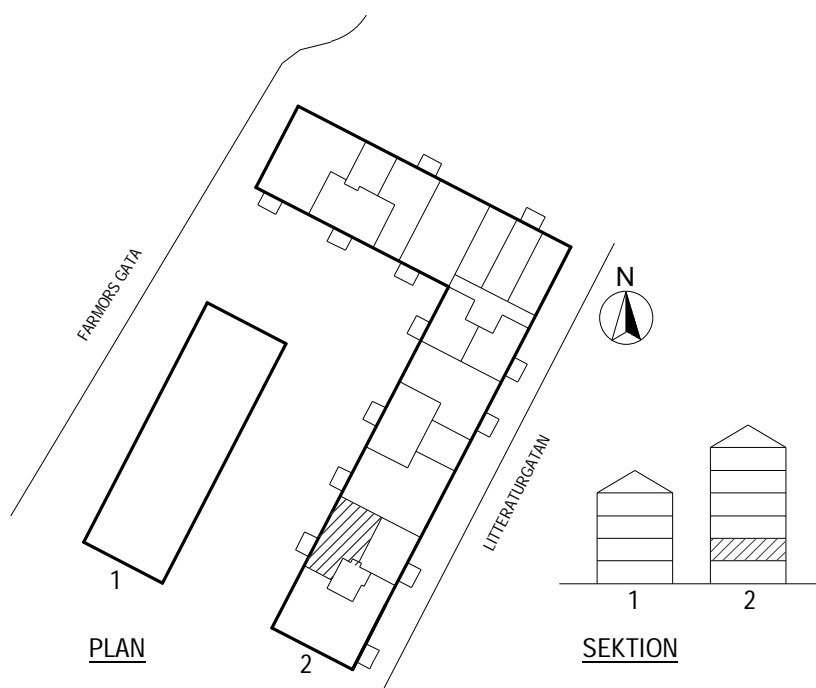

VISSA AVVIKELSER KAN FÖREKOMMA

SKALA 1:100

K/F	KYLFRYS	G	GARDEROB
SPIS		L	LINNESKÅP
PLATS FÖR DISKMASKIN		ST	STÅDSKÅP
DISKHO		ELC	ELCENTRAL
PLATS FÖR MIKROVÅGSUGN		HATTHYLLA	
HANDDUKSTORK			
FRD