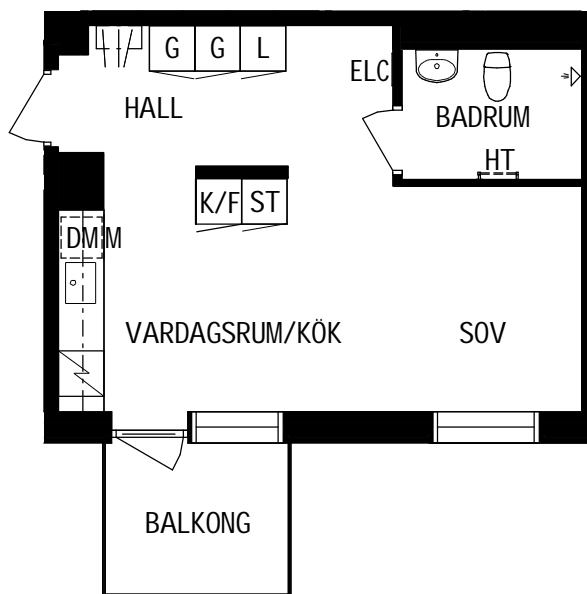

Lägenhetsnummer

1302