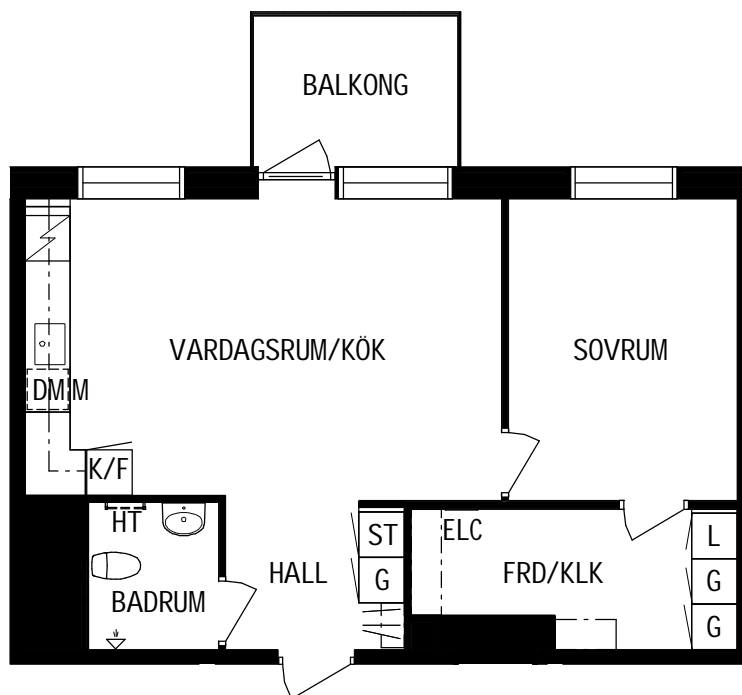

Lägenhetsnummer

1402