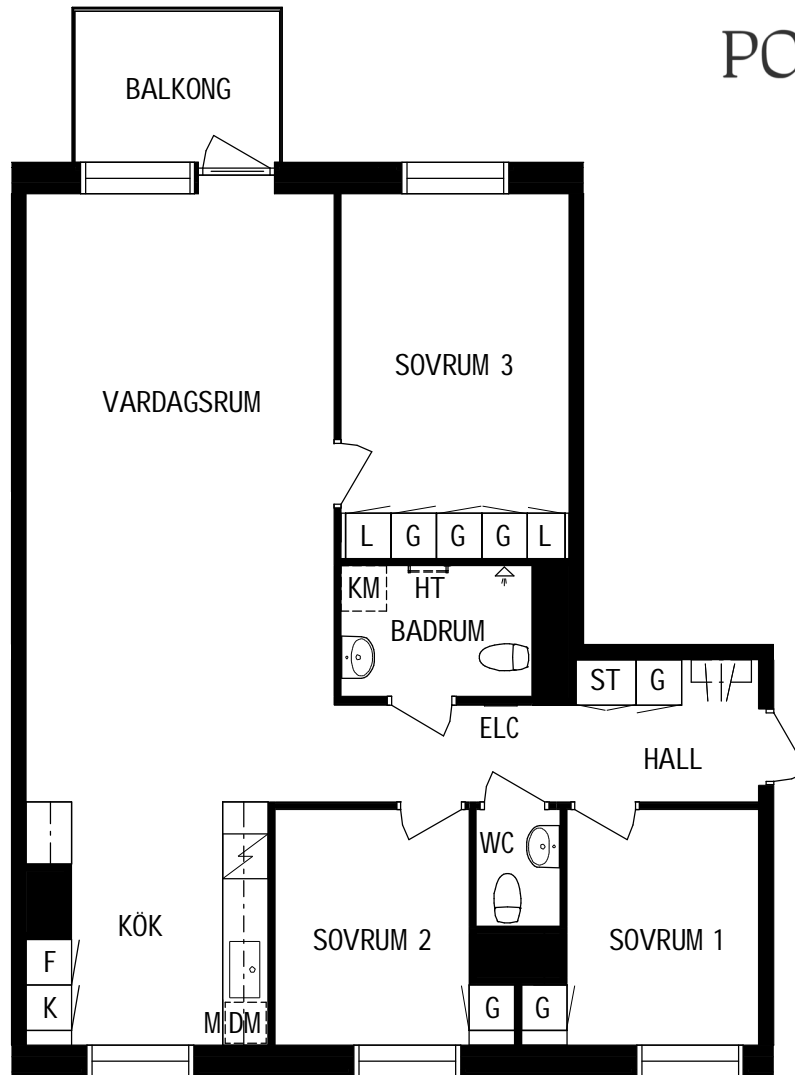

Litteraturgatan 148

POSEIDON

Lägenhetstyp

4 ROK

Storlek

90m²

Våning

Våning 5 av 5

Objektsnummer

66340032

Lägenhetsnummer

1501