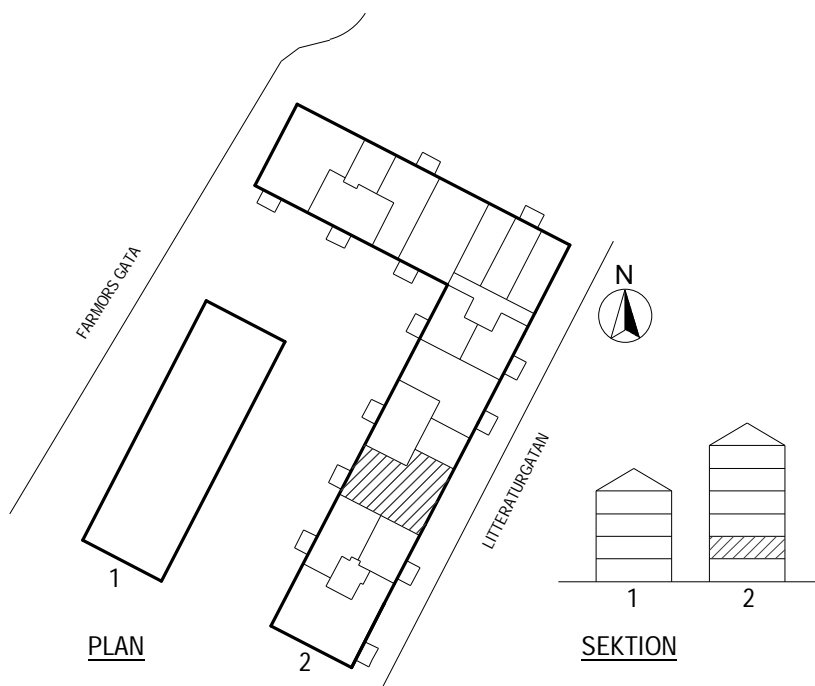

SEKTION

VISSA AVVIKELSER KAN FÖREKOMMA

SKALA 1:100

K KYL	F FRYSS
SPIS	G GARDEROB
PLATS FÖR DISKMASKIN	L LINNESKÅP
DISKHO	ST STÅDSKÅP
PLATS FÖR MIKROVÅGSUGN	ELC ELCENTRAL
HANDDUKSTORK	HATTHYLLA
	PLATS FÖR KOMBIMASKIN

PLAN