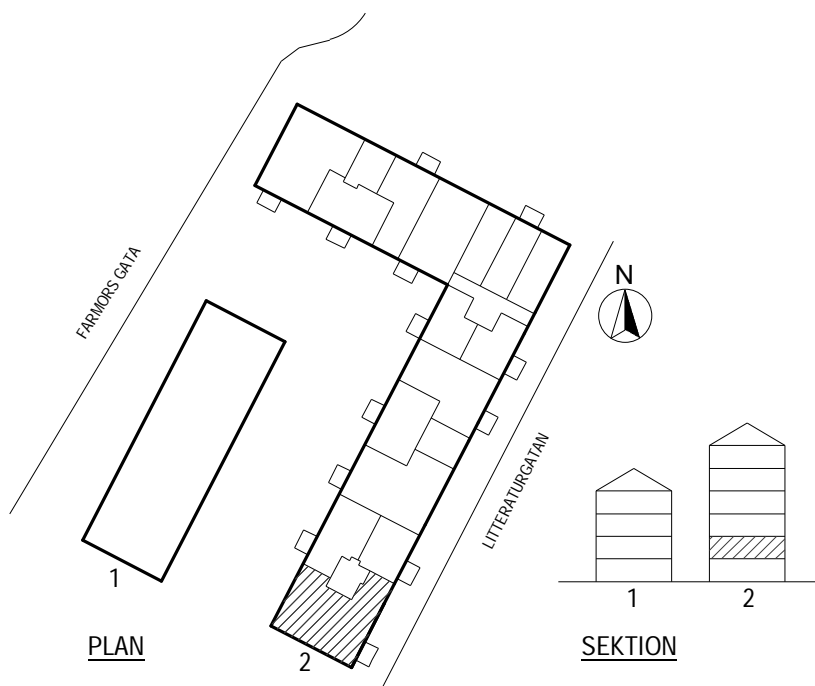

VISSA AVVIKELSER KAN FÖREKOMMA

SKALA 1:100

K	KYL	F	FRYS
SPIS		G	GARDEROB
PLATS FÖR DISKMASKIN		L	LINNESKÅP
DISKHO		ST	STÅDSKÅP
PLATS FÖR MIKROVÅGSUGN		ELC	ELCENTRAL
HANDDUKSTORK		HATTHYLLA	
FÖRRÅD		PLATS FÖR KOMBIMASKIN