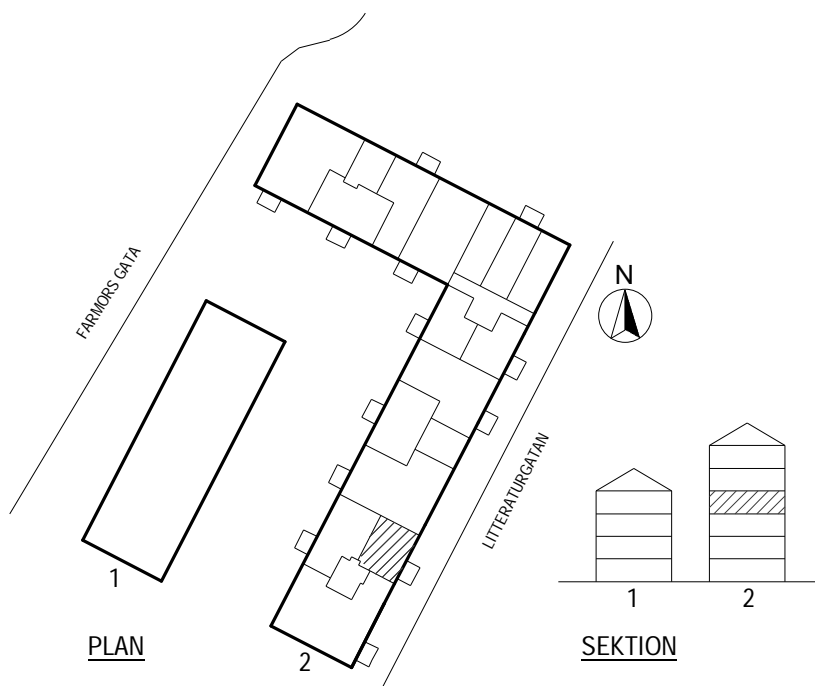

Litteraturgatan 146

POSEIDON

Lägenhetstyp

4 ROK

Storlek

100m²

Våning

Våning 3 av 5