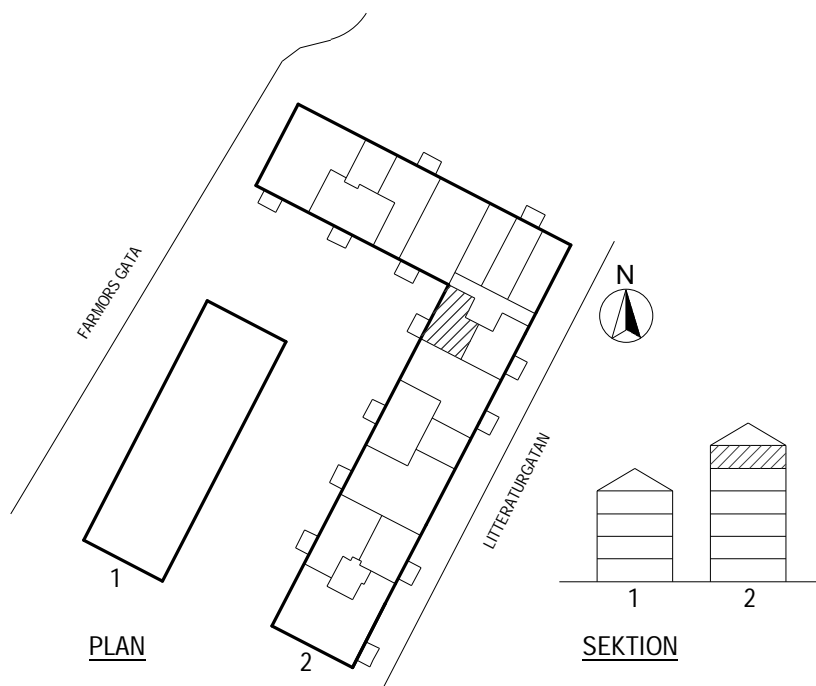

Våning 5 av 5

Objektsnummer

66340062

Lägenhetsnummer

1501

VISSA AVVIKELSER KAN FÖREKOMMA

SKALA 1:100

K/F	KYLFRYS	G	GARDEROB
SPIS		L	LINNESKÅP
PLATS FÖR DISKMASKIN		ST	STÅDSKÅP
DISKHO		ELC	ELCENTRAL
PLATS FÖR MIKROVÅGSUGN		HT	HANDDUKSTORK
FRD		FRD	FORRÅD