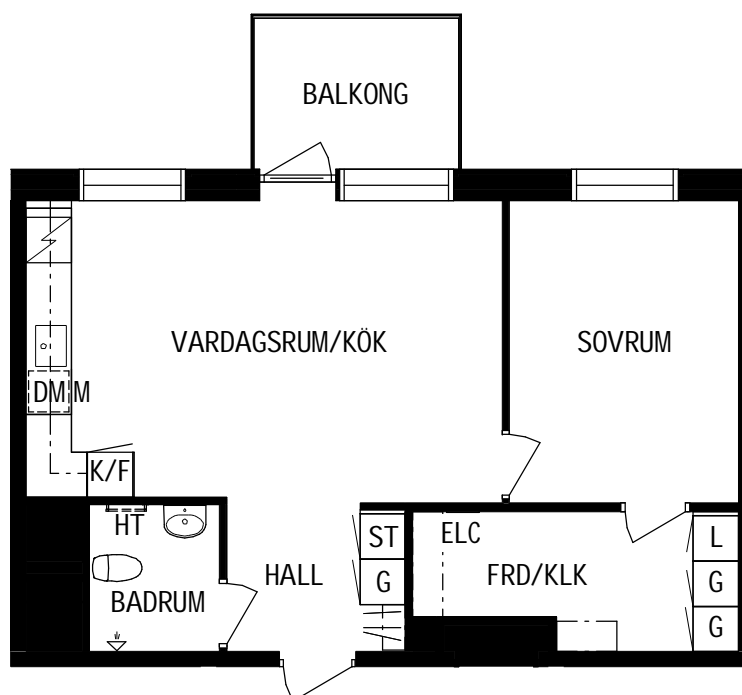

Lägenhetsnummer

1102