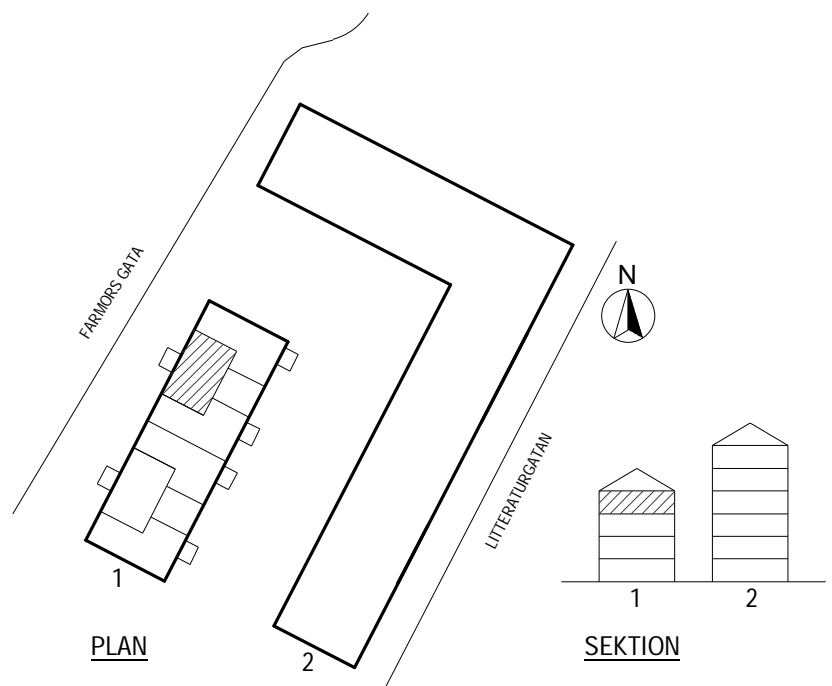

Våning 3 av 4

Objektsnummer

66340094

Lägenhetsnummer

1302

VISSA AVVIKELSER KAN FÖREKOMMA

SKALA 1:100

K/F	KYLFRYS	G	GARDEROB
SPIS		L	LINNESKÅP
PLATS FÖR DISKMASKIN		ST	STÅDSKÅP
DISKHO		ELC	ELCENTRAL
PLATS FÖR MIKROVÅGSUGN		HATTHYLLA	
HANDDUKSTORK		KLK	KLÄDKAMMARE
FÖRRÅD			