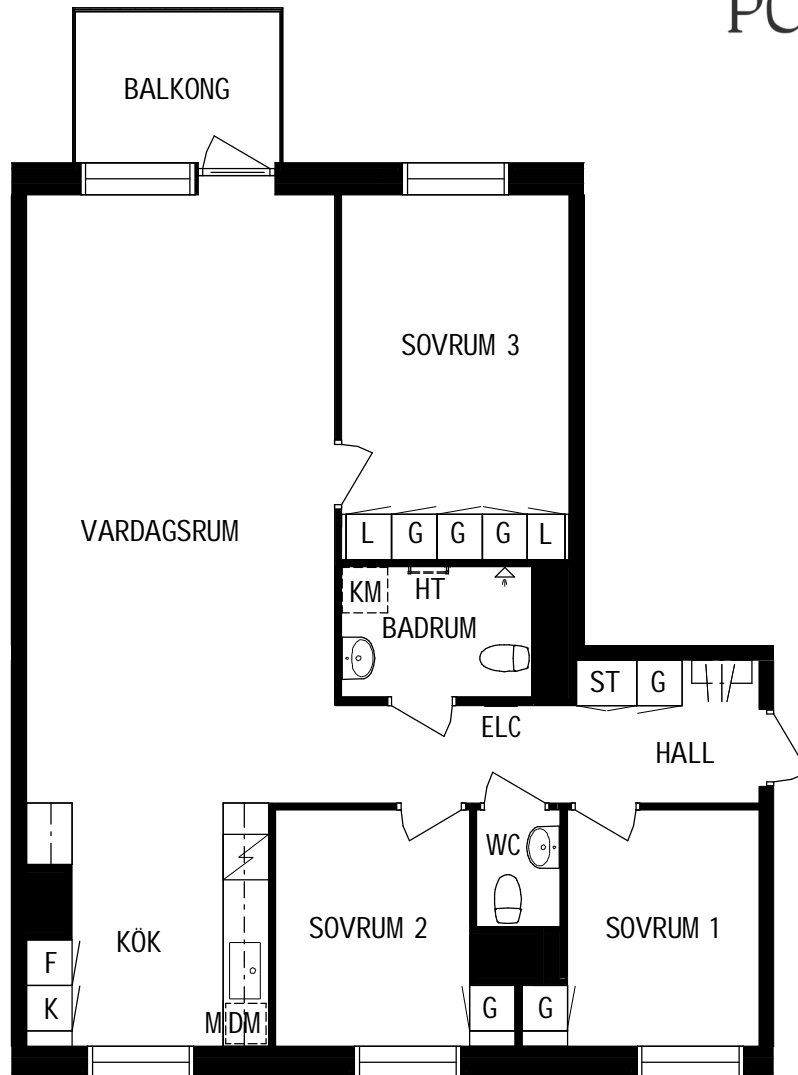

Litteraturgatan 148

POSEIDON

Lägenhetstyp
4 ROK

Storlek
90m²

Våning
Våning 4 av 5

Objektsnummer
66340029

Lägenhetsnummer
1401