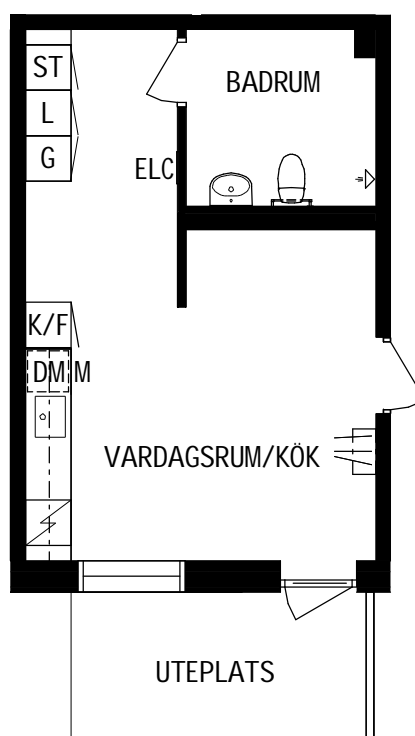

Lägenhetsnummer

1001