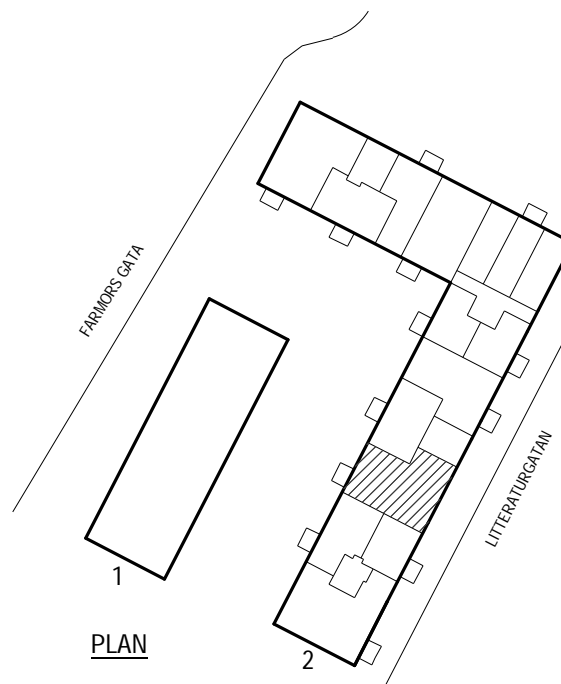

VISSA AVVIKELSER KAN FÖREKOMMA

SKALA 1:100

K KYL	F FRYSS
SPIS	G GARDEROB
PLATS FÖR DISKMASKIN	L LINNESKÅP
DISKHO	ST STÅDSKÅP
PLATS FÖR MIKROVÅGSUGN	ELC ELCENTRAL
HANDDUKSTORK	HATTHYLLA
	PLATS FÖR KOMBIMASKIN