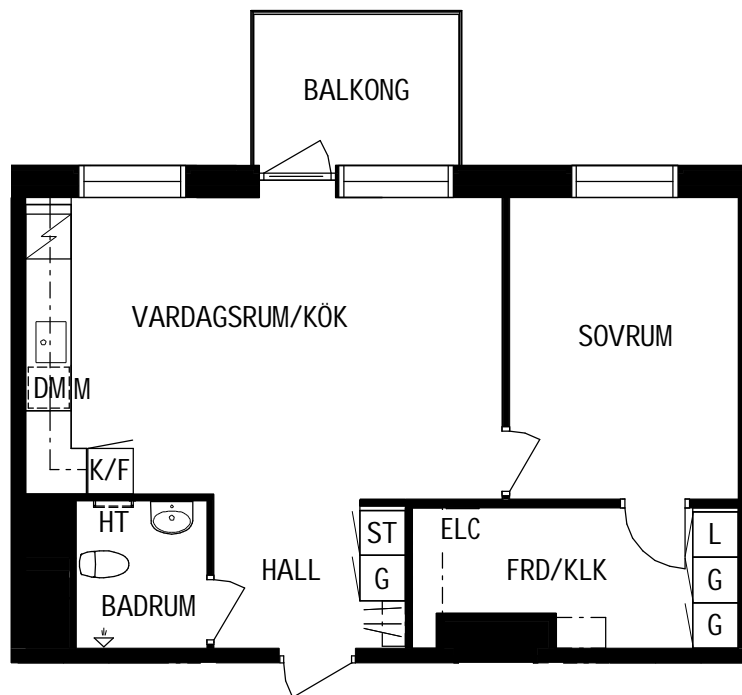

Lägenhetsnummer

1302