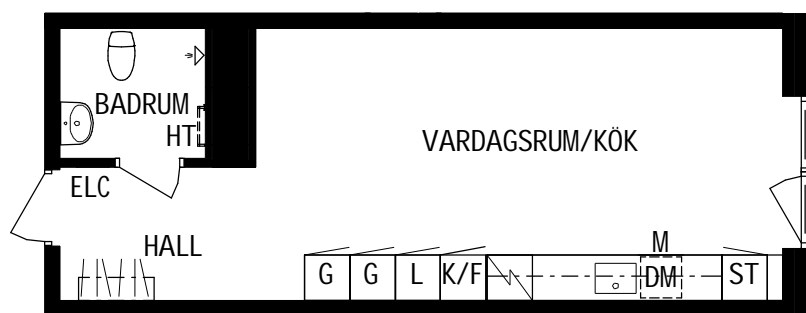

Lägenhetsnummer

1303