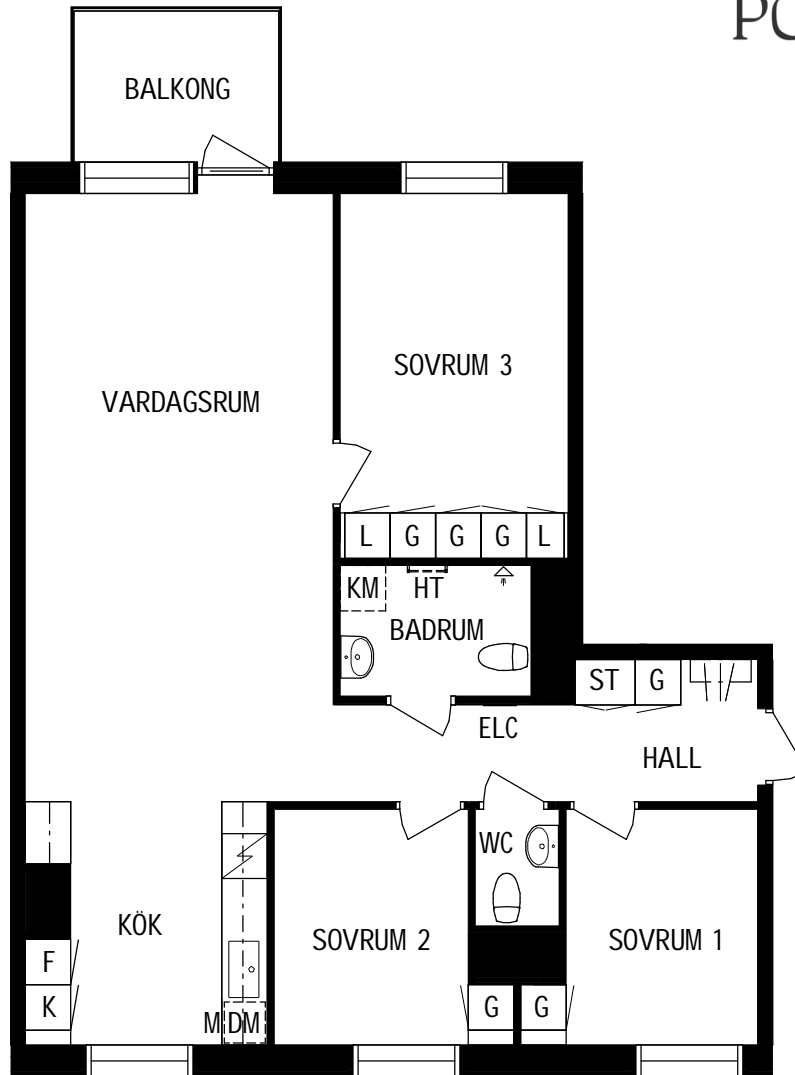

Litteraturgatan 148

POSEIDON

Lägenhetstyp
4 ROK

Storlek
90m²

Våning
Våning 3 av 5

Objektsnummer
66340026

Lägenhetsnummer
1301