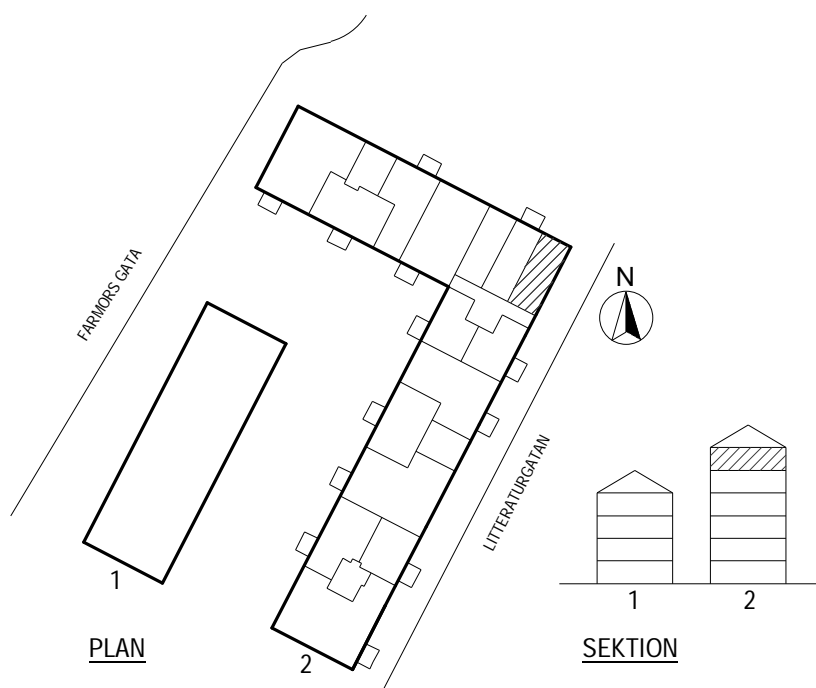

66340066

Lägenhetsnummer

1505

VISSA AVVIKELSER KAN FÖREKOMMA

SKALA 1:100

	KYLFRYS		GARDEROB
	SPIS		LINNESKÅP
	PLATS FÖR DISKMASKIN		STÅDSKÅP
	DISKHO		ELCENTRAL
	PLATS FÖR MIKROVÅGSUGN		HATTHYLLA
	HANDDUKSTORK		