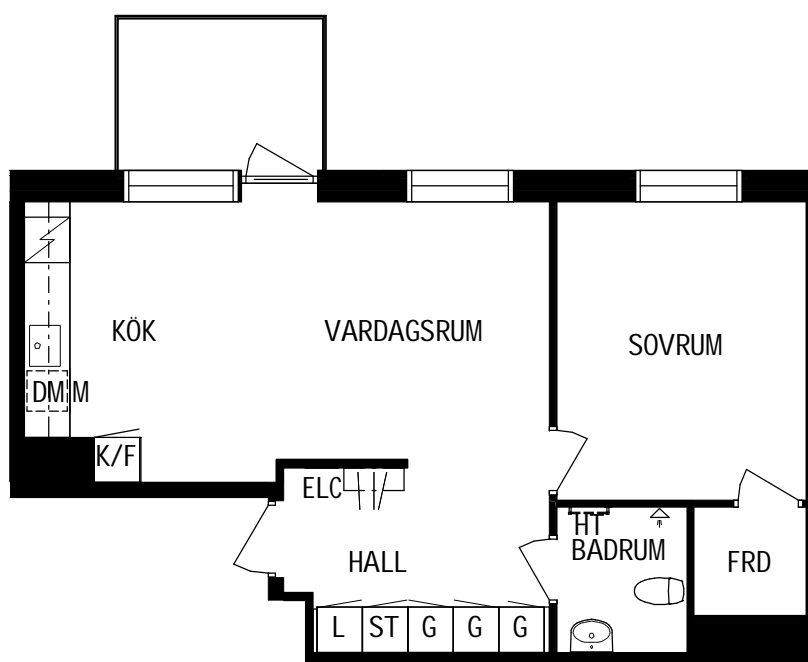

Lägenhetsnummer

1501