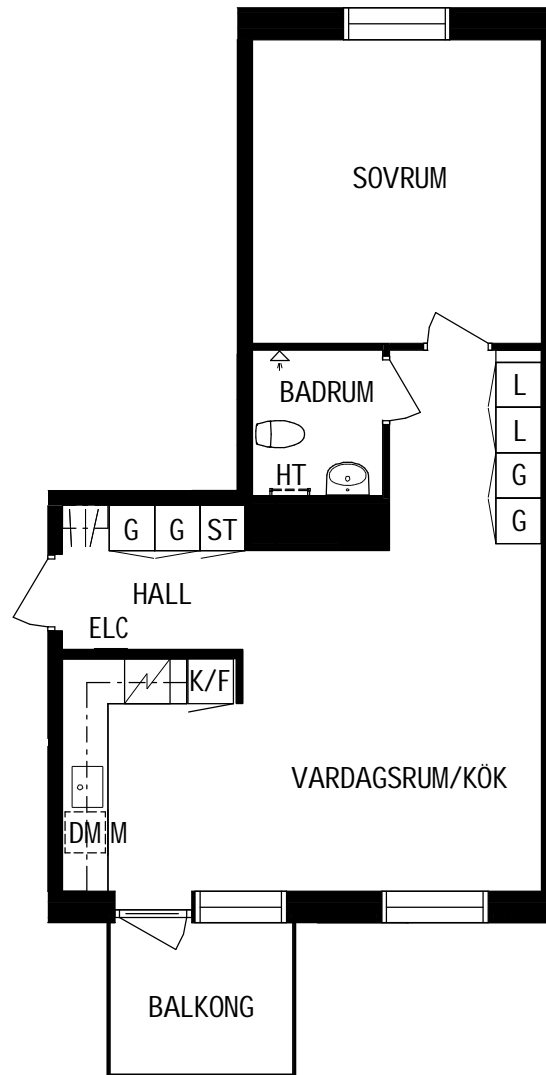

Farmors Gata 5

POSEIDON

Lägenhetstyp

2 ROK

Storlek

54m²

Våning

Våning 2 av 4

Objektsnummer

66340104

Lägenhetsnummer

1203