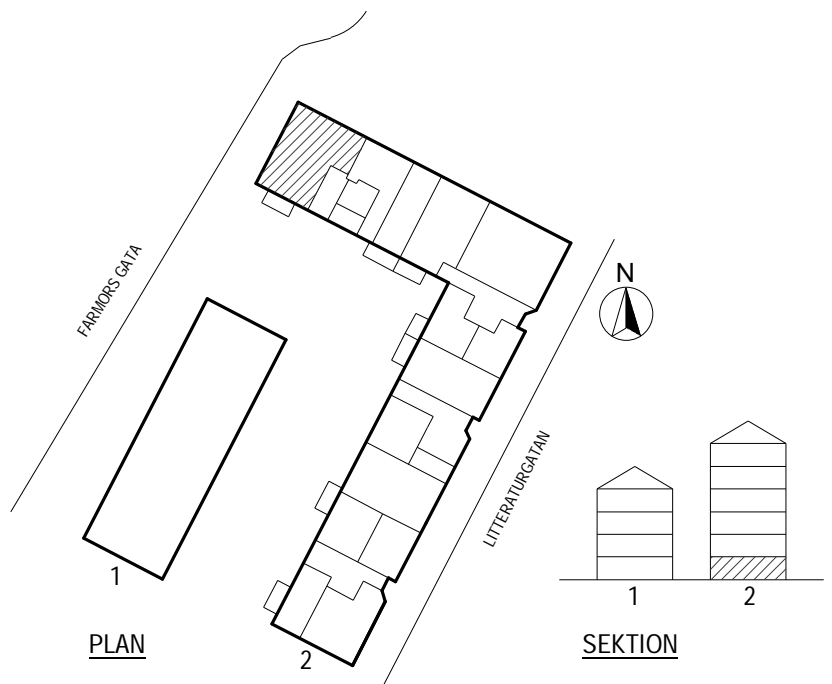

K	KYL	F	FRYS
SPIS		G	GARDEROB
PLATS FÖR DISKMASKIN		L	LINNESKÅP
DISKHO		ST	STÅDSKÅP
PLATS FÖR MIKROVÅGSUGN		ELC	ELCENTRAL
HANDDUKSTORK		HATTHYLLA	

Litteraturgatan 152

Lägenhetstyp

2 ROK

Storlek

54m²

Våning

Våning 1 av 5