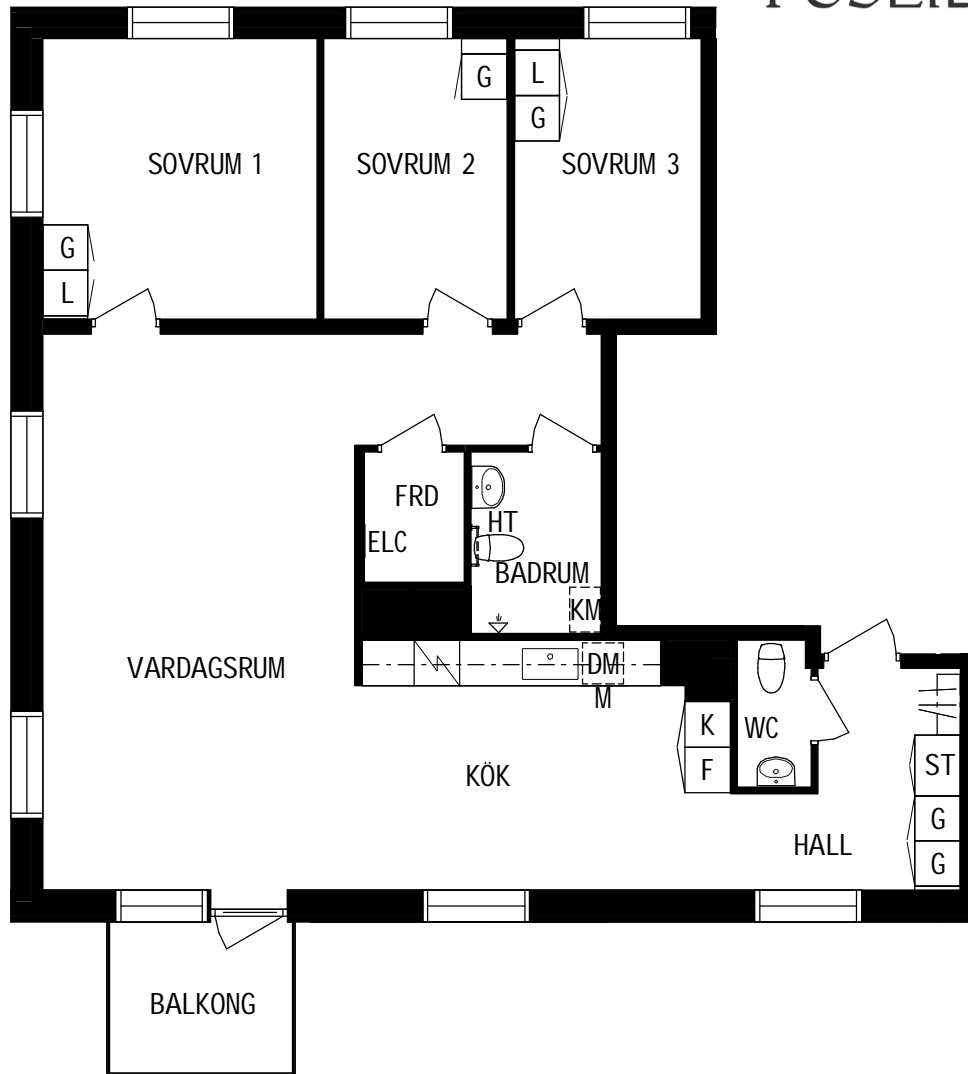

Litteraturgatan 146

POSEIDON

Lägenhetstyp

4 ROK

Storlek

100m²

Våning

Våning 5 av 5

Objektsnummer

66340018

Lägenhetsnummer

1503