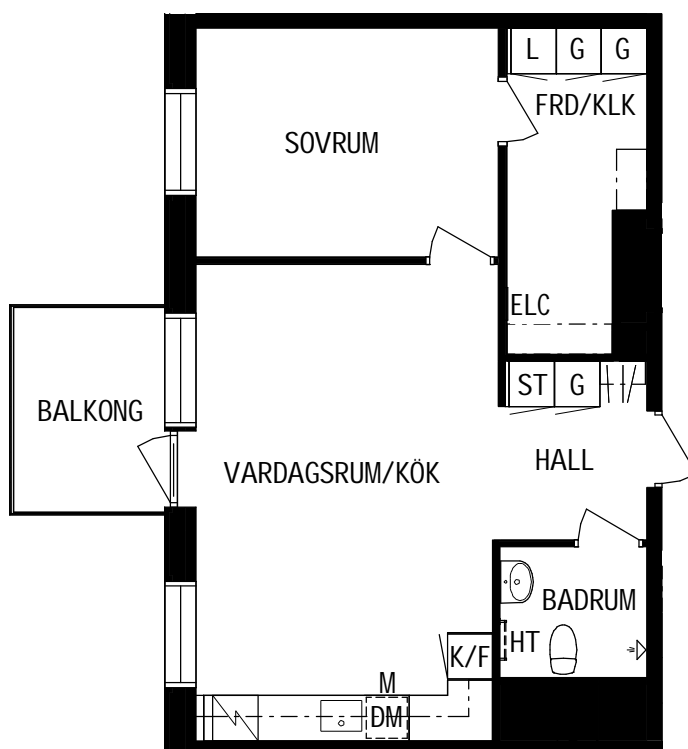

Litteraturgatan 152

POSEIDON

Lägenhetstyp

2 ROK

Storlek

52m²

Våning

Våning 4 av 5

Objektsnummer

66340080

Lägenhetsnummer

1402