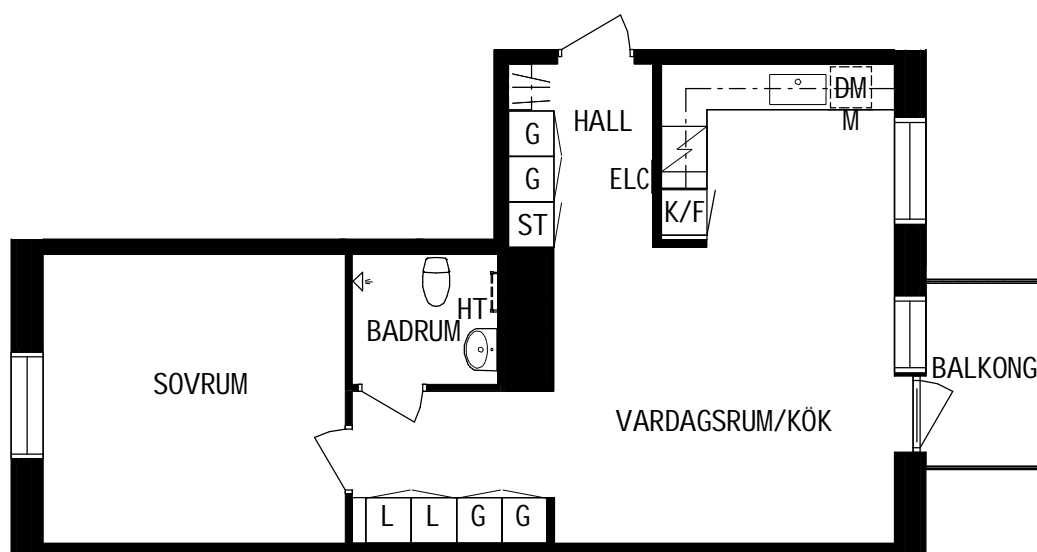

Lägenhetsnummer

1301

VISSA AVVIKELSER KAN FÖREKOMMA

SKALA 1:100

K/F KYLFRYS

SPIS

PLATS FÖR DISKMASKIN

DISKHÖ

M PLATS FÖR MIKROVÅGSUGN

HT HANDDUKSTORK

G GARDEROB

L LINNESKÅP

ST STÅDSKÅP

ELC ELCENTRAL

HATTHYLLA