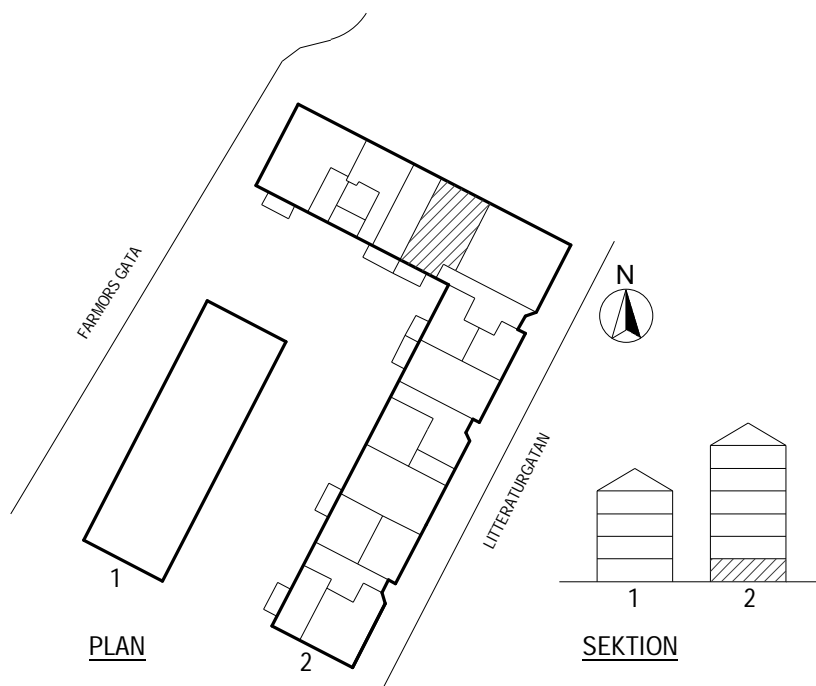

PLAN

SEKTION