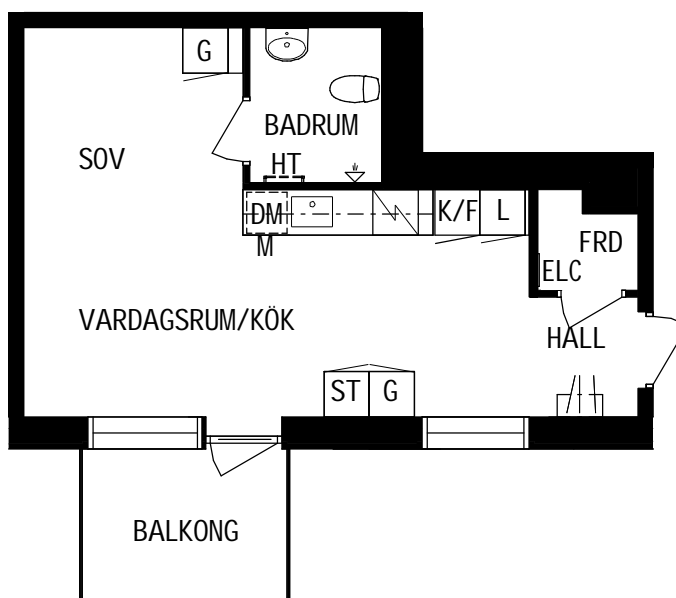

Lägenhetsnummer

1306