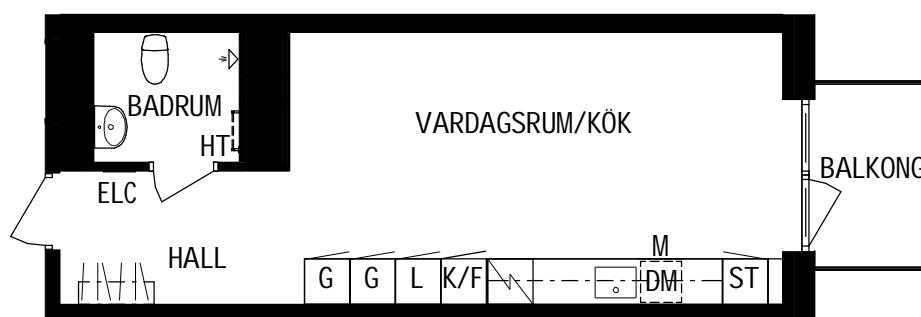

Lägenhetsnummer

1304

VISSA AVVIKELSER KAN FÖREKOMMA

SKALA 1:100

K/F KYLFRYS

SPIS

PLATS FÖR DISKMASKIN

DISKHO

M PLATS FÖR MIKROVÄGSUGN

HT HANDDUKSTORK

G GARDEROB

L LINNESKÅP

ST STÅDSKÅP

ELC ELCENTRAL

HATTHYLLA