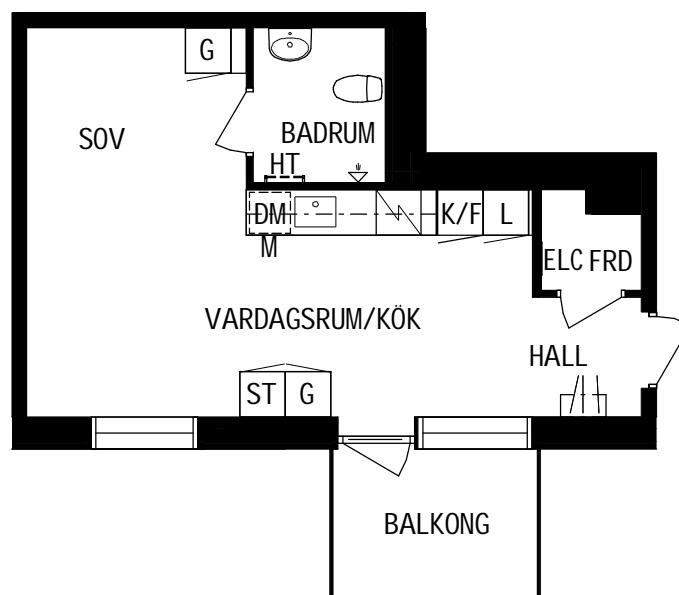

Lägenhetsnummer

1206