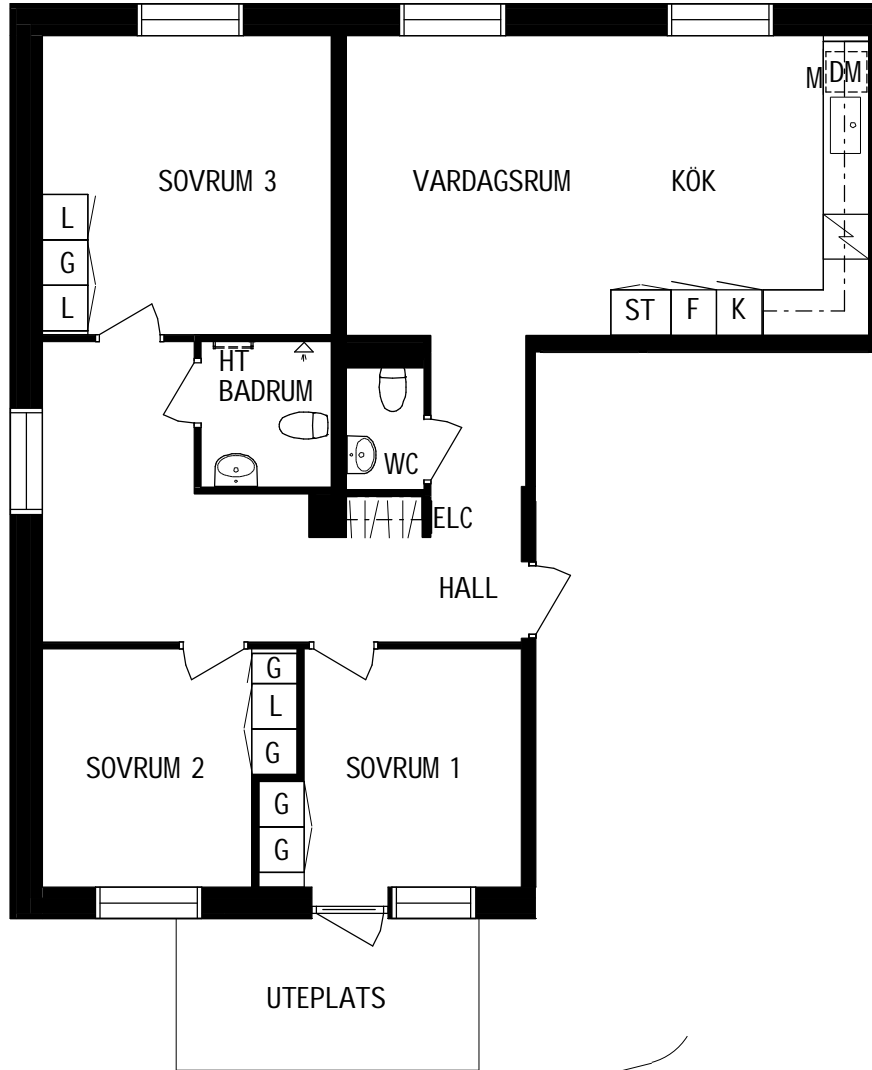

Farmors Gata 5

POSEIDON

Lägenhetstyp

4 ROK

Storlek

88m²

Våning

Våning 0 av 4

Objektsnummer

66340097

Lägenhetsnummer

1001