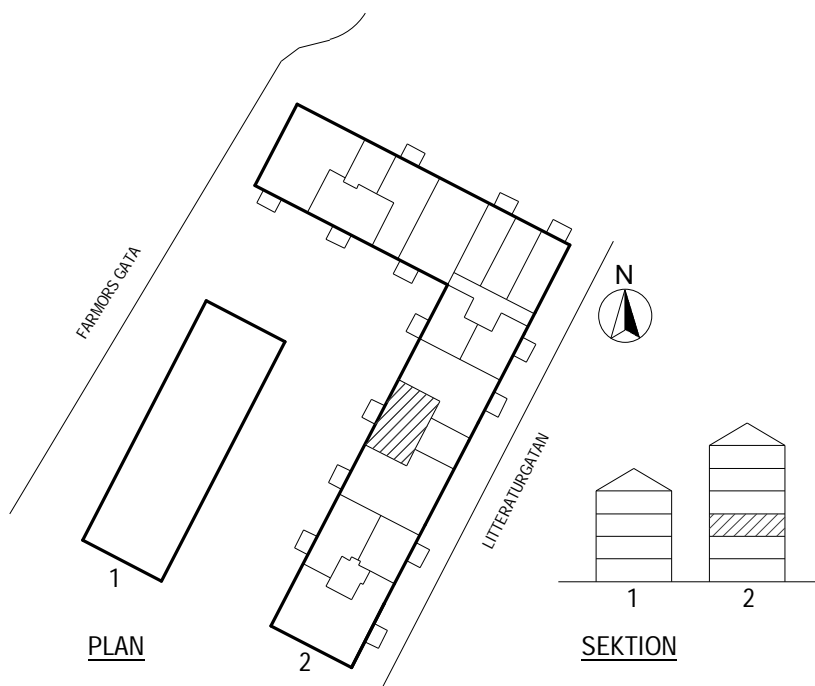

PLAN

SEKTION

Litteraturgatan 148

POSEIDON

Lägenhetstyp

3 ROK

Storlek

78m²