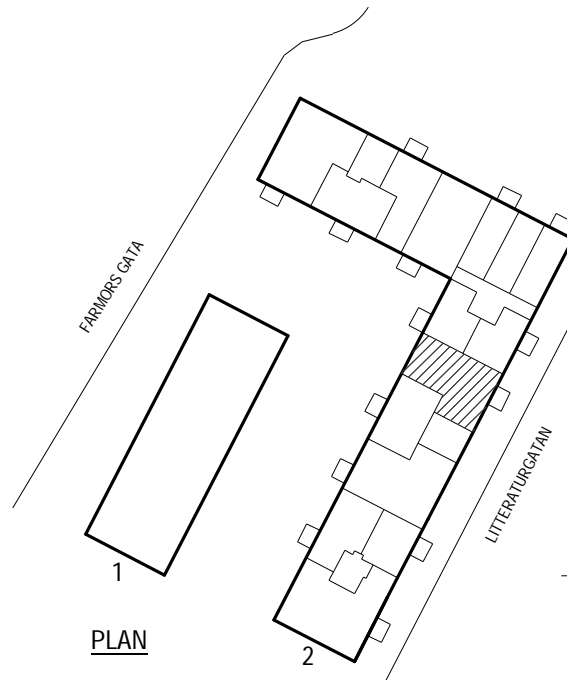

VISSA AVVIKELSER KAN FÖREKOMMA

SKALA 1:100

K KYL	F FRYG
SPIS	G GARDEROB
PLATS FÖR DISKMASKIN	L LINNESKÅP
DISKHO	ST STÅDSKÅP
PLATS FÖR MIKROVÅGSUGN	ELC ELCENTRAL
HANDDUKSTORK	HATTHYLLA
FRD FÖRRÅD