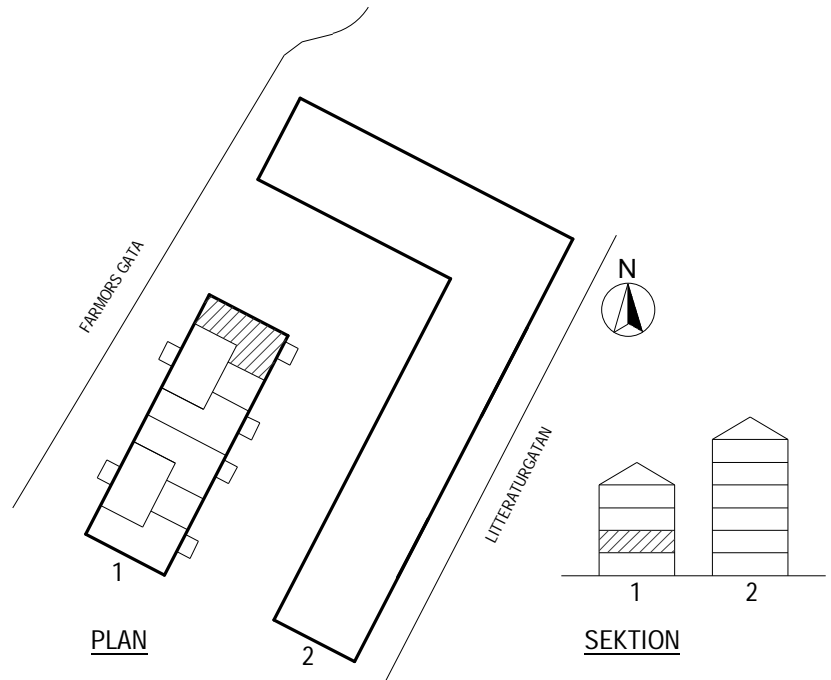

Objektsnummer

66340089

Lägenhetsnummer

1103

VISSA AVVIKELSER KAN FÖREKOMMA

SKALA 1:100

K/F	KYLFRYS	G	GARDEROB
SPIS		L	LINNESKÅP
PLATS FÖR DISKMASKIN		ST	STÅDSKÅP
DISKHO		ELC	ELCENTRAL
PLATS FÖR MIKROVÅGSUGN		HATTHYLLA	
HANDDUKSTORK			
FRD			