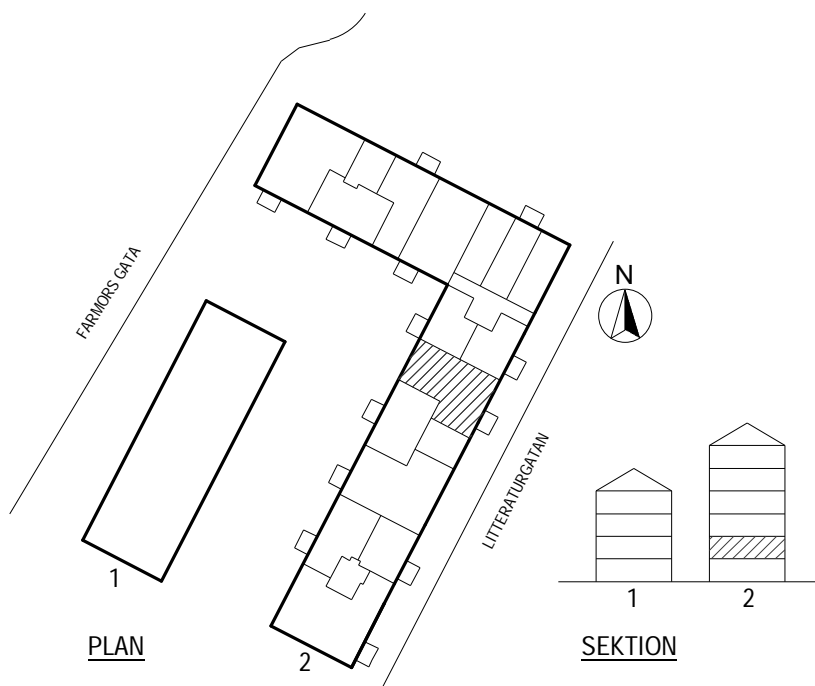

VISSA AVVIKELSER KAN FÖREKOMMA

SKALA 1:100

K	KYL	F	FRYS
SPIS		G	GARDEROB
PLATS FÖR DISKMASKIN		L	LINNESKÅP
DISKHO		ST	STÅDSKÅP
PLATS FÖR MIKROVÅGSUGN		ELC	ELCENTRAL
HANDDUKSTORK		HATTHYLLA	
FRD