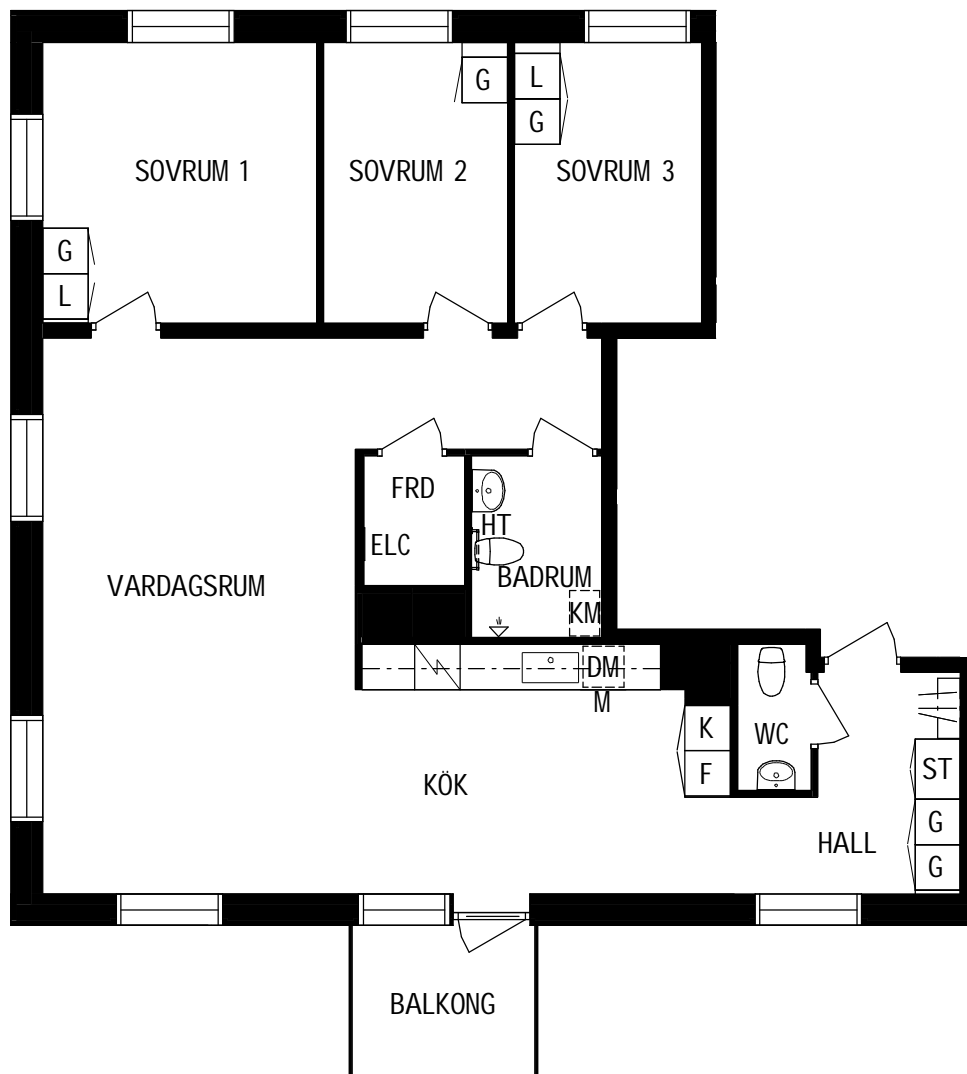

Litteraturgatan 146

POSEIDON

Lägenhetstyp

4 ROK

Storlek

100m²

Våning

Våning 2 av 5

Objektsnummer

66340009

Lägenhetsnummer

1203