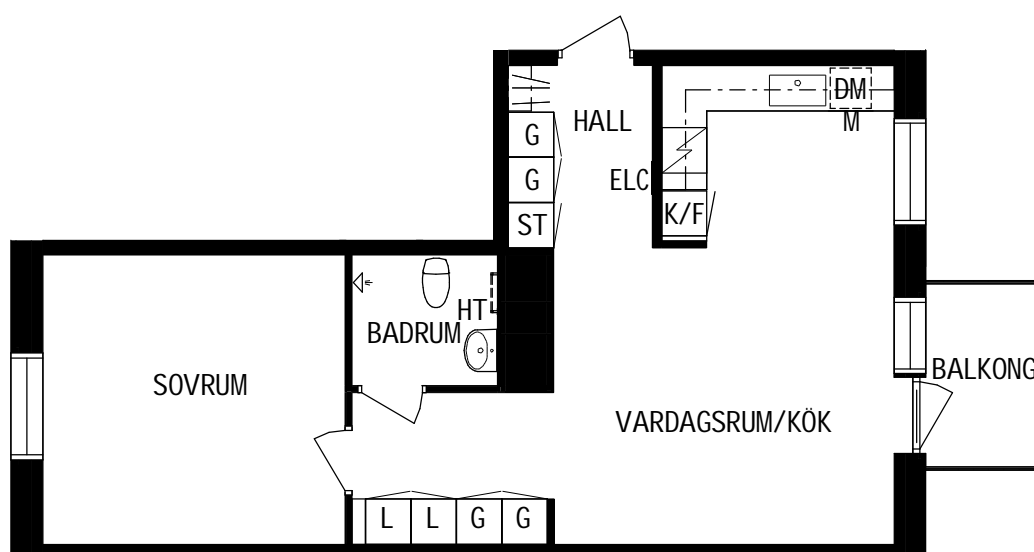

Lägenhetsnummer

1101

VISSA AVVIKELSER KAN FÖREKOMMA

SKALA 1:100

K/F KYLFRYS

SPIS

PLATS FÖR DISKMASKIN

DISKHO

M PLATS FÖR MIKROVÅGSUGN

HT HANDDUKSTORK

G GARDEROB

L LINNESKÅP

ST STÅDSKÅP

ELC ELCENTRAL

HATTHYLLA