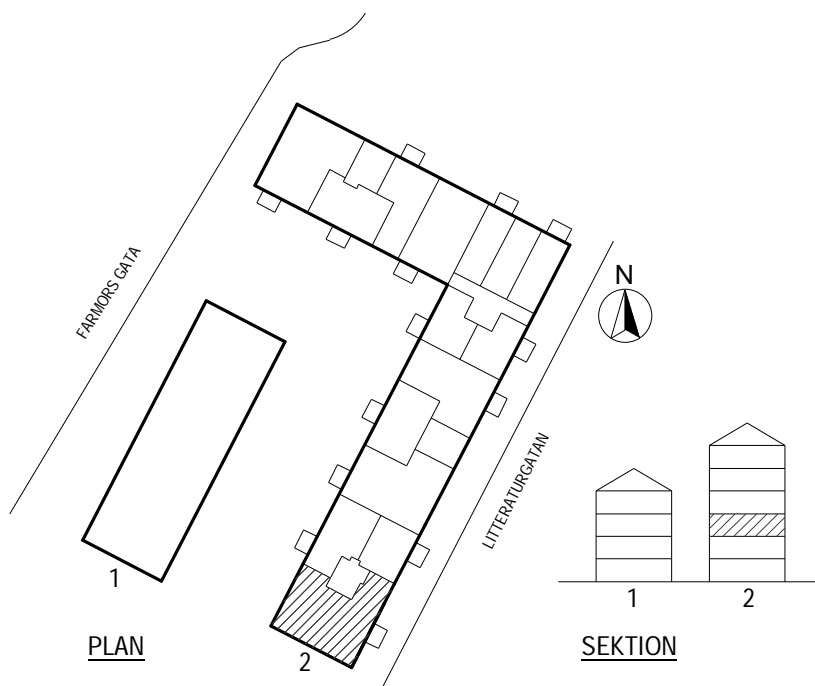

VISSA AVVIKELSER KAN FÖREKOMMA

SKALA 1:100

K	KYL	F	FRYS
SPIS		G	GARDEROB
PLATS FÖR DISKMASKIN		L	LINNESKÅP
DISKHO		ST	STÅDSKÅP
PLATS FÖR MIKROVÅGSUGN		ELC	ELCENTRAL
HANDDUKSTORK		HATTHYLLA	
FÖRRÅD		PLATS FÖR KOMBIMASKIN