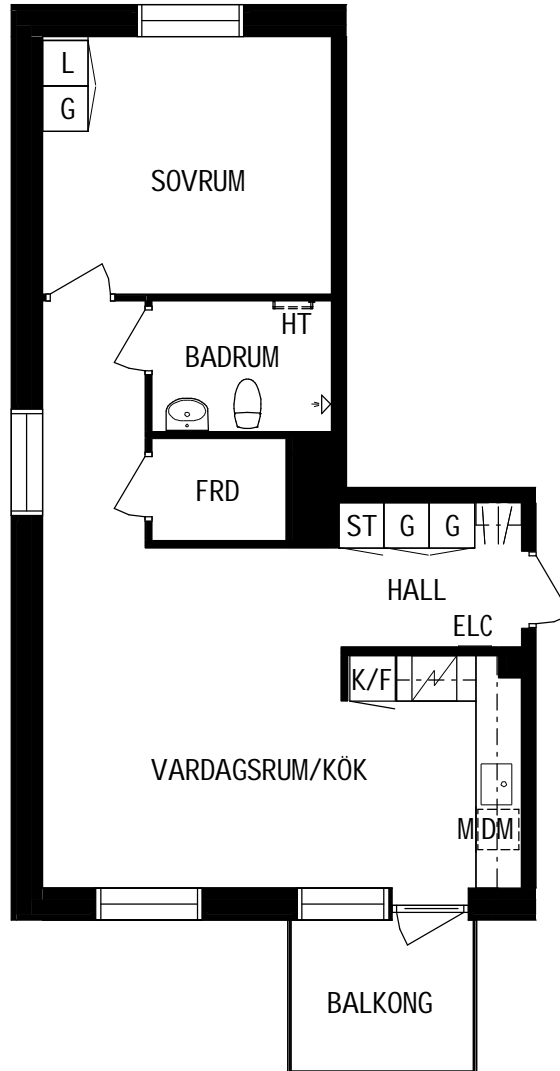

Farmors Gata 5

POSEIDON

Lägenhetstyp

2 ROK

Storlek

54m²

Våning

Våning 1 av 4

Objektsnummer

66340099

Lägenhetsnummer

1101