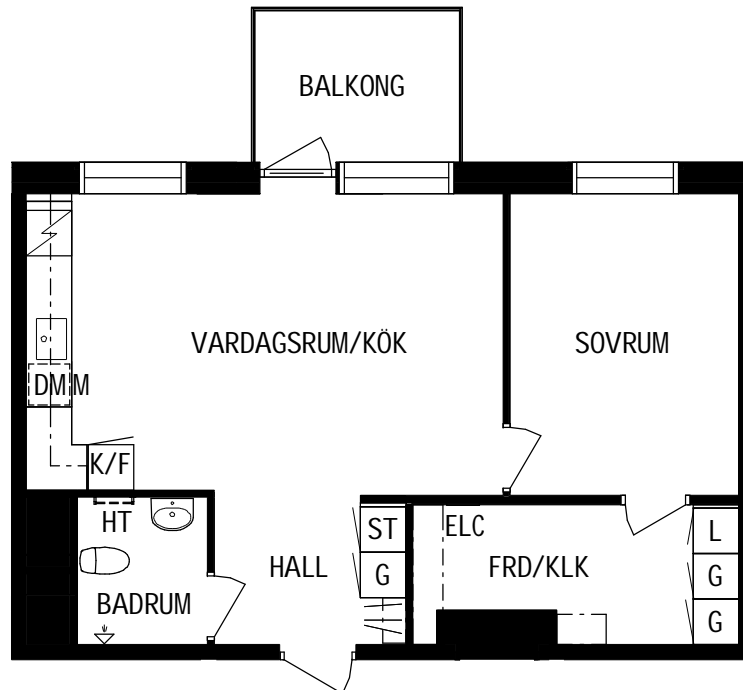

Våning 1 av 4

Objektsnummer

66340100

Lägenhetsnummer

1102

VISSA AVVIKELSER KAN FÖREKOMMA

SKALA 1:100

K/F	KYLFRYS	G	GARDEROB
SPIS		L	LINNESKÅP
PLATS FÖR DISKMASKIN		ST	STÅDSKÅP
DISKHO		ELC	ELCENTRAL
M PLATS FÖR MIKROVÅGSUGN		HATTHYLLA	
HANDDUKSTORK		KLK	KLÄDKAMMARE
FRD	FÖRRÅD		