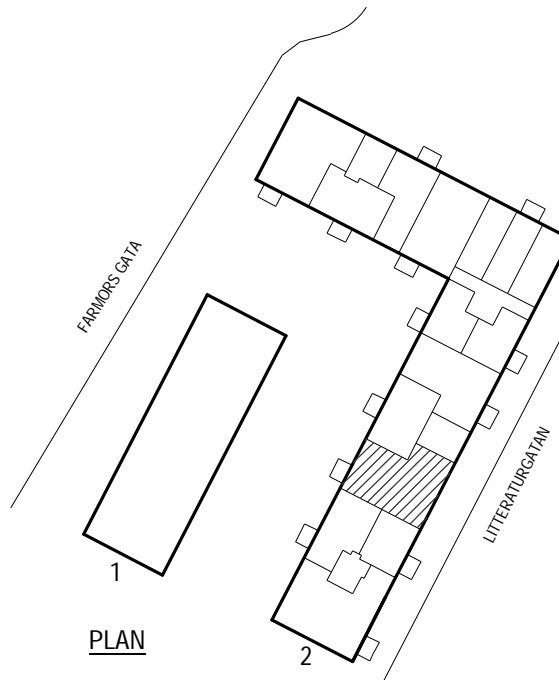

SEKTION

VISSA AVVIKELSER KAN FÖREKOMMA

SKALA 1:100

K KYL	F FRYS
SPIS	G GARDEROB
PLATS FÖR DISKMASKIN	L LINNESKÅP
DISKHO	ST STÅDSKÅP
PLATS FÖR MIKROVÅGSUGN	ELC ELCENTRAL
HANDDUKSTORK	HATTHYLLA
	PLATS FÖR KOMBIMASKIN

PLAN