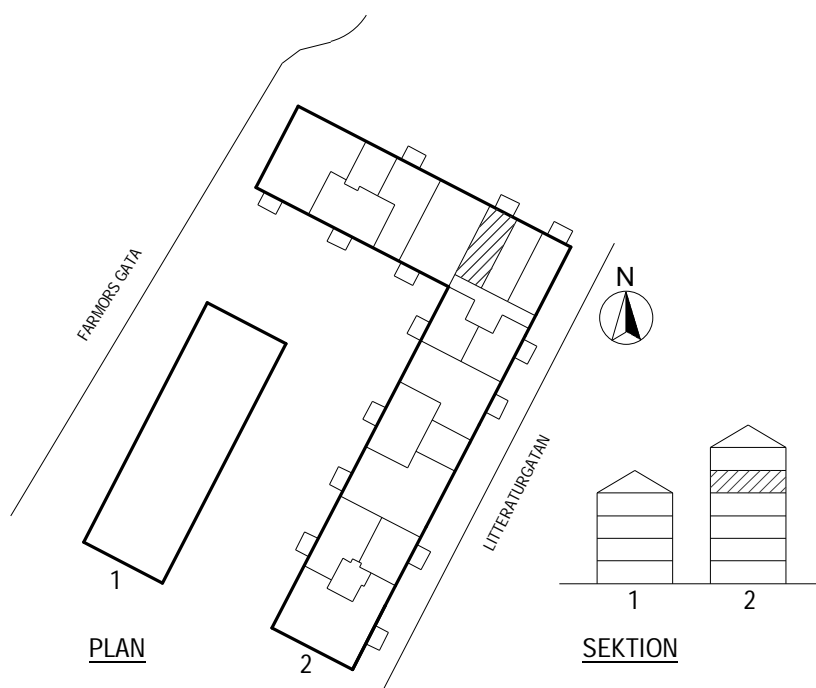

PLAN

SEKTION