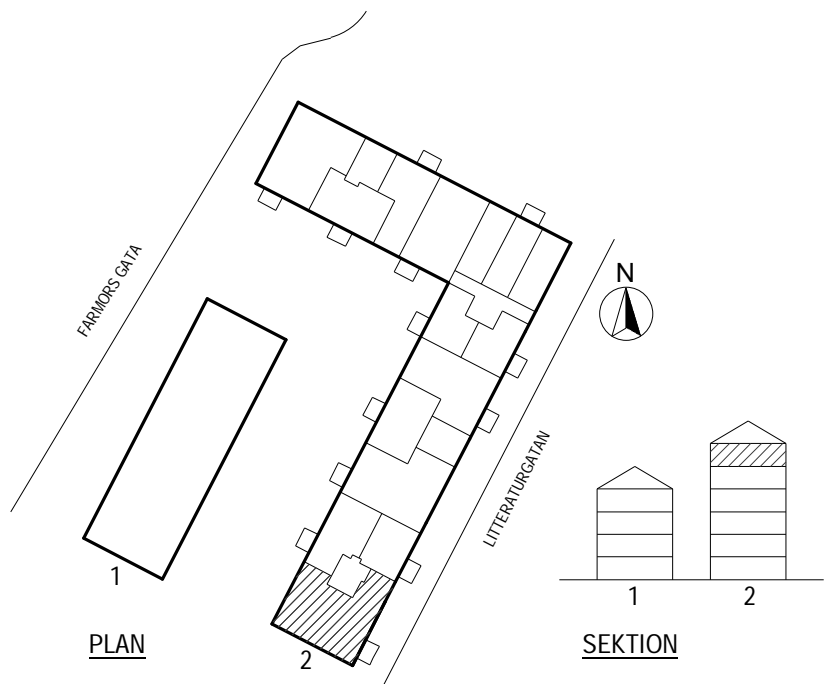

VISSA AVVIKELSER KAN FÖREKOMMA

SKALA 1:100

K	KYL	F	FRYS
SPIS		G	GARDEROB
PLATS FÖR DISKMASKIN		L	LINNESKÅP
DISKHO		ST	STÅDSKÅP
PLATS FÖR MIKROVÅGSUGN		ELC	ELCENTRAL
HANDDUKSTORK		HATTHYLLA	
FÖRRÅD		PLATS FÖR KOMBIMASKIN