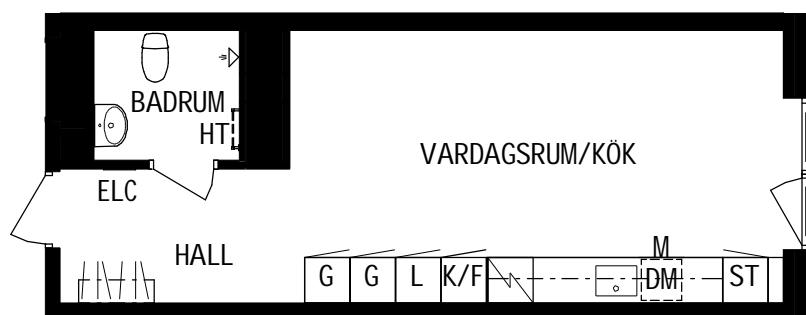

Lägenhetsnummer

1404

VISSA AVVIKELSER KAN FÖREKOMMA

SKALA 1:100

K/F KYLFRYS

SPIS

PLATS FÖR DISKMASKIN

DISKHO

M PLATS FÖR MIKROVÅGSUGN

HT HANDDUKSTORK

G GARDEROB

L LINNESKÅP

ST STÅDSKÅP

ELC ELCENTRAL

HATTHYLLA