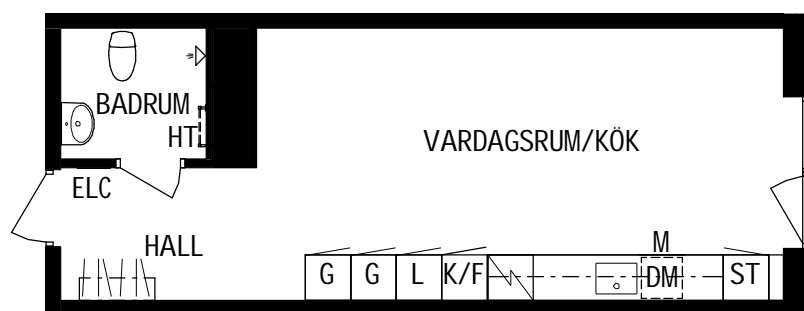

Lägenhetsnummer

1103