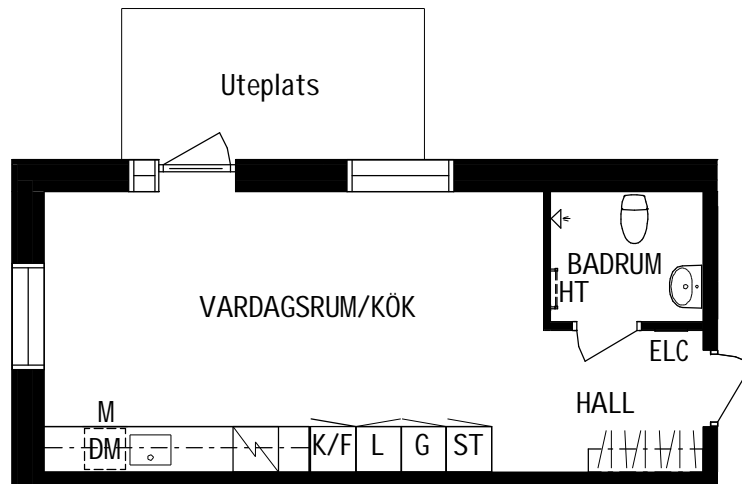

Lägenhetsnummer

1001