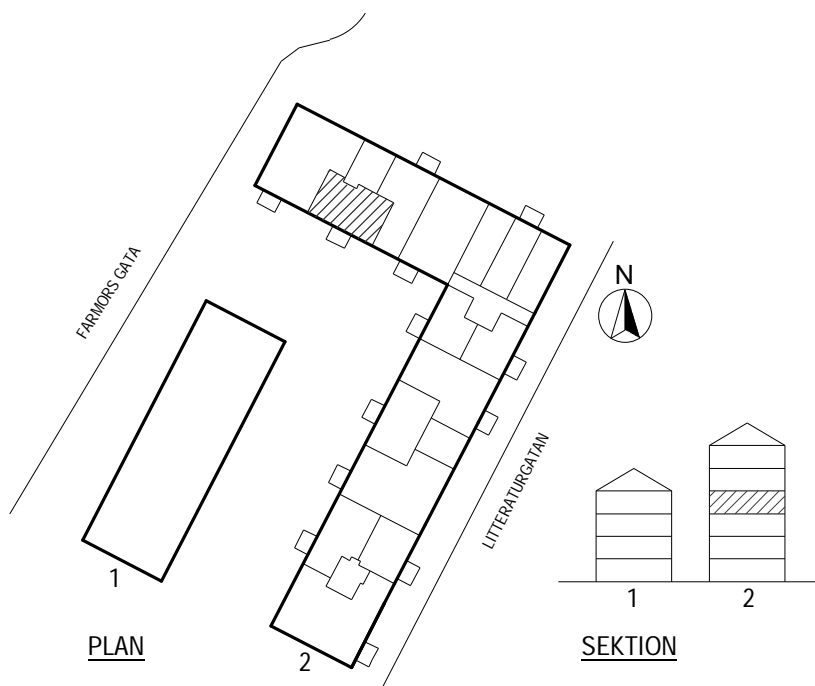

VISSA AVVIKELSER KAN FÖREKOMMA

SKALA 1:100

K/F	KYLFRYS	G	GARDEROB
SPIS		L	LINNESKÅP
PLATS FÖR DISKMASKIN		ST	STÅDSKÅP
DISKHO		ELC	ELCENTRAL
PLATS FÖR MIKROVÅGSUGN		HATTHYLLA	
HANDDUKSTORK		FRD	KLÄDKAMMARE
FÖRRÅD