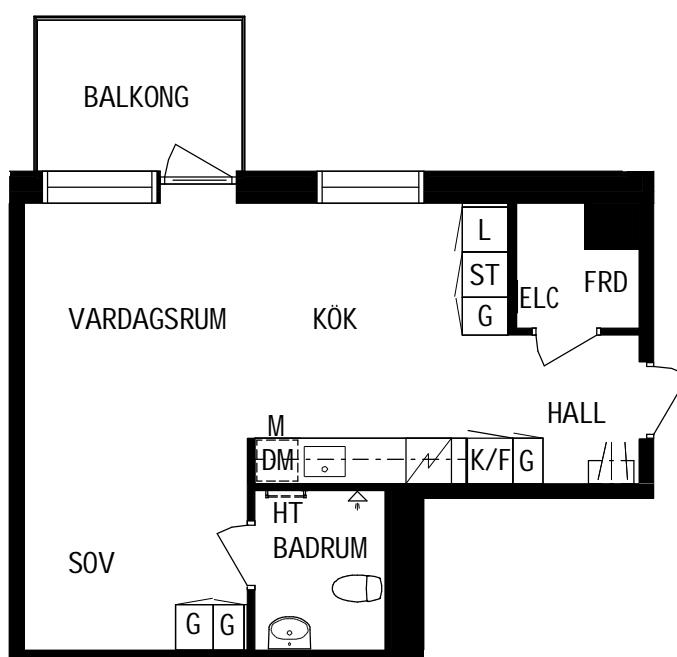

Lägenhetsnummer

1401