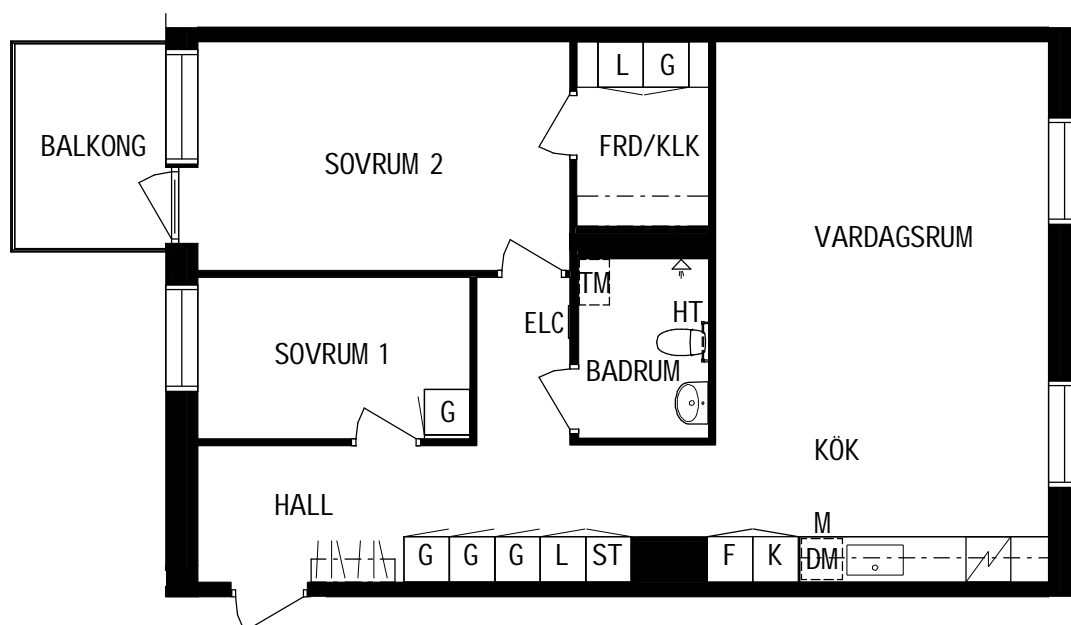

Lägenhetsnummer

1502

VISSA AVVIKELSER KAN FÖREKOMMA

SKALA 1:100

K	KYL	F	FRYS
SPIS		G	GARDEROB
PLATS FÖR DISKMASKIN		L	LINNESKÅP
DISKHO		ST	STÅDSKÅP
PLATS FÖR MIKROVÅGSUGN		ELC	ELCENTRAL
HANDDUKSTORK		HATTHYLLA	
FÖRRÅD		KLK	KLÄDKAMMARE
		PLATS FÖR TVÄTTMASKIN