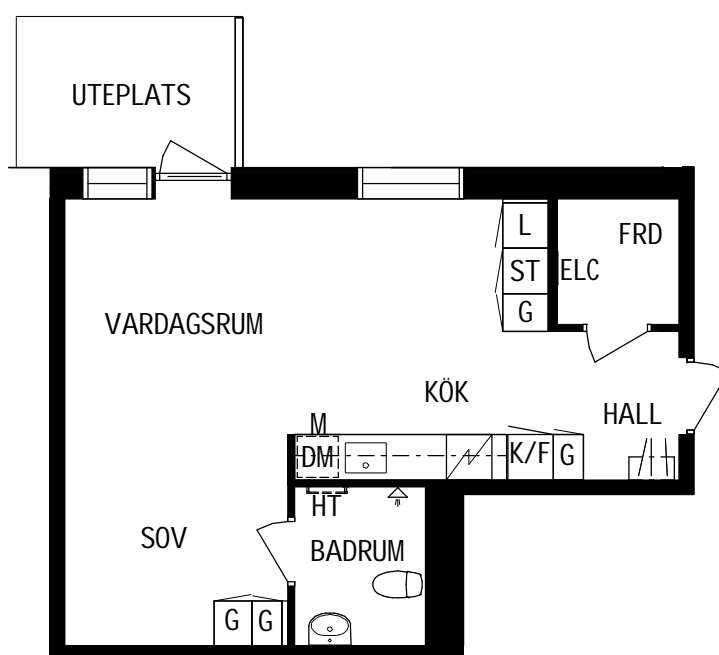

Litteraturgatan 150

POSEIDON

Lägenhetstyp

1 ROK

Storlek

40m²

Våning

Våning 0 av 5

Objektsnummer

66340035

Lägenhetsnummer

1001