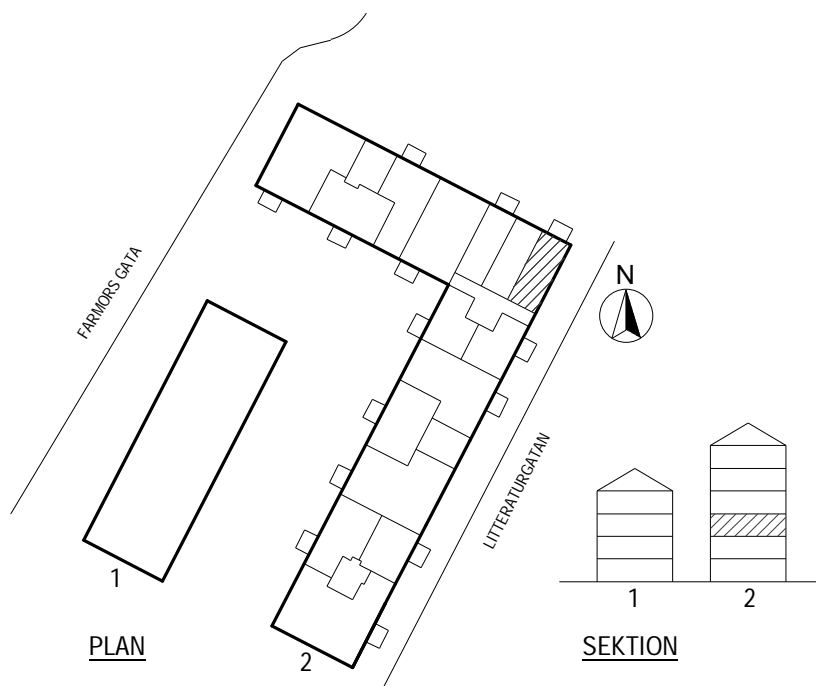

PLAN

SEKTION