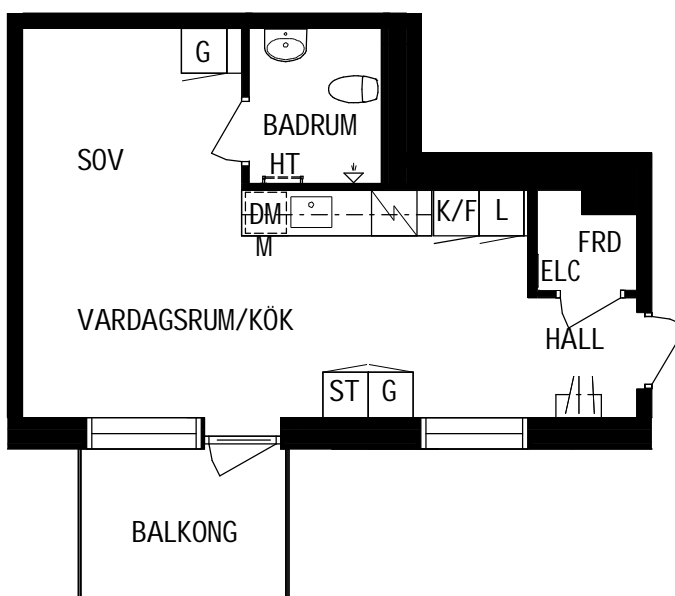

Lägenhetsnummer

1506