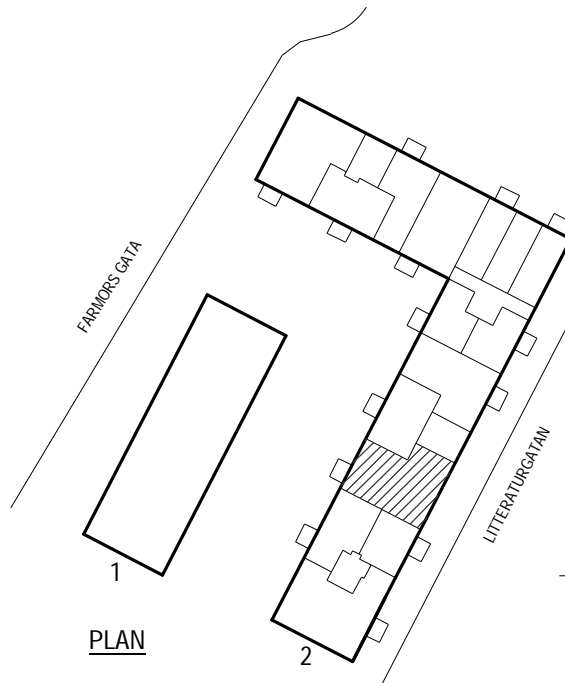

VISSA AVVIKELSER KAN FÖREKOMMA

SKALA 1:100

K KYL	F FRYG
SPIS	G GARDEROB
PLATS FÖR DISKMASKIN	L LINNESKÅP
DISKHO	ST STÅDSKÅP
PLATS FÖR MIKROVÅGSUGN	ELC ELCENTRAL
HANDDUKSTORK	HATTHYLLA
	PLATS FÖR KOMBIMASKIN