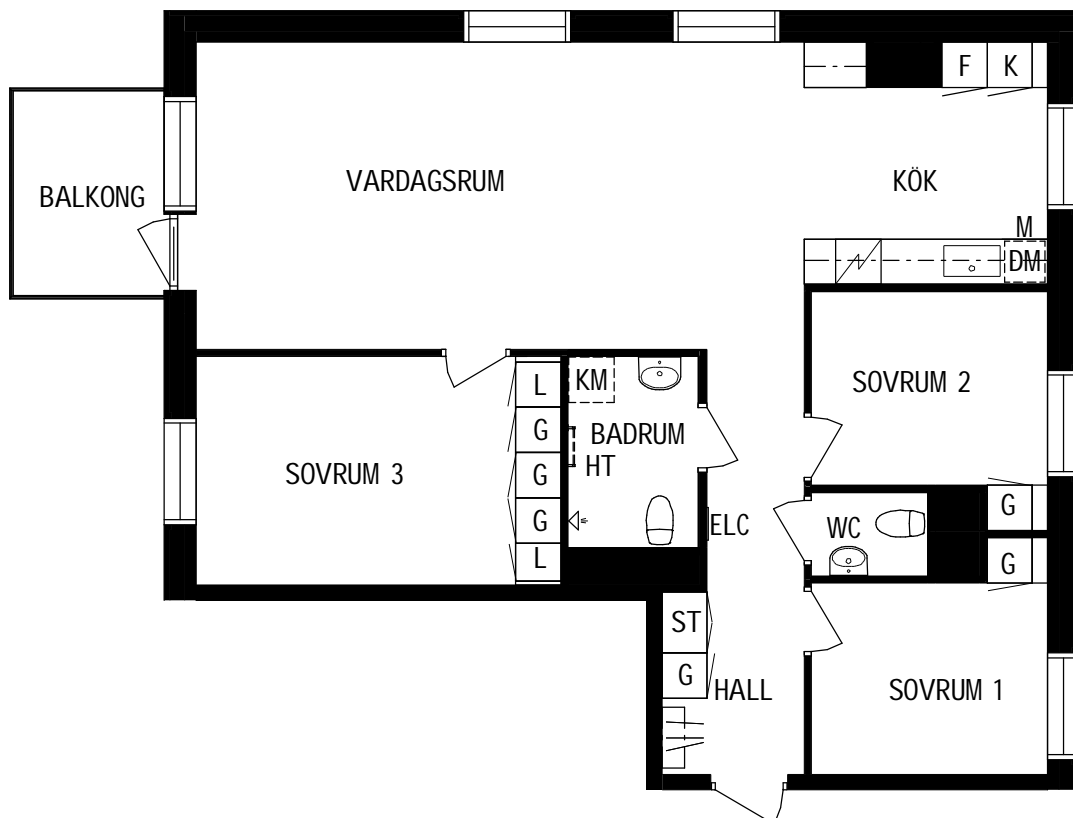

Litteraturgatan 152

POSEIDON

Lägenhetstyp

4 ROK

Storlek

90m²

Våning

Våning 5 av 5

Objektsnummer

66340084

Lägenhetsnummer

1503

VISSA AVVIKELSER KAN FÖREKOMMA

SKALA 1:100

K/F KYLFRYS

SPIS

PLATS FÖR DISKMASKIN

DISKHO

M PLATS FÖR MIKROVÅGSUGN

HT HANDDUKSTORK

G GARDEROB

L LINNESKÅP

ST STÅDSKÅP

ELC ELCENTRAL

HATTHYLLA

PLATS FÖR KOMBIMASKIN