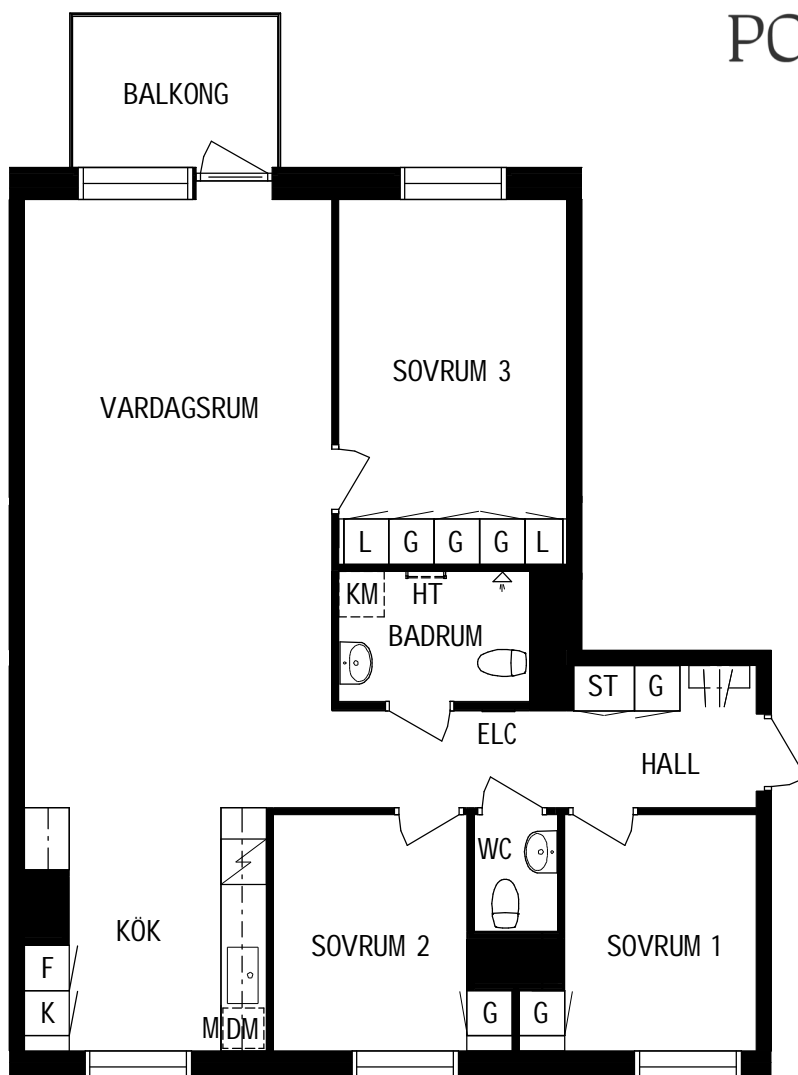

Litteraturgatan 148

POSEIDON

Lägenhetstyp

4 ROK

Storlek

90m²

Våning

Våning 1 av 5

Objektnummer

66340020

Lägenhetsnummer

1101