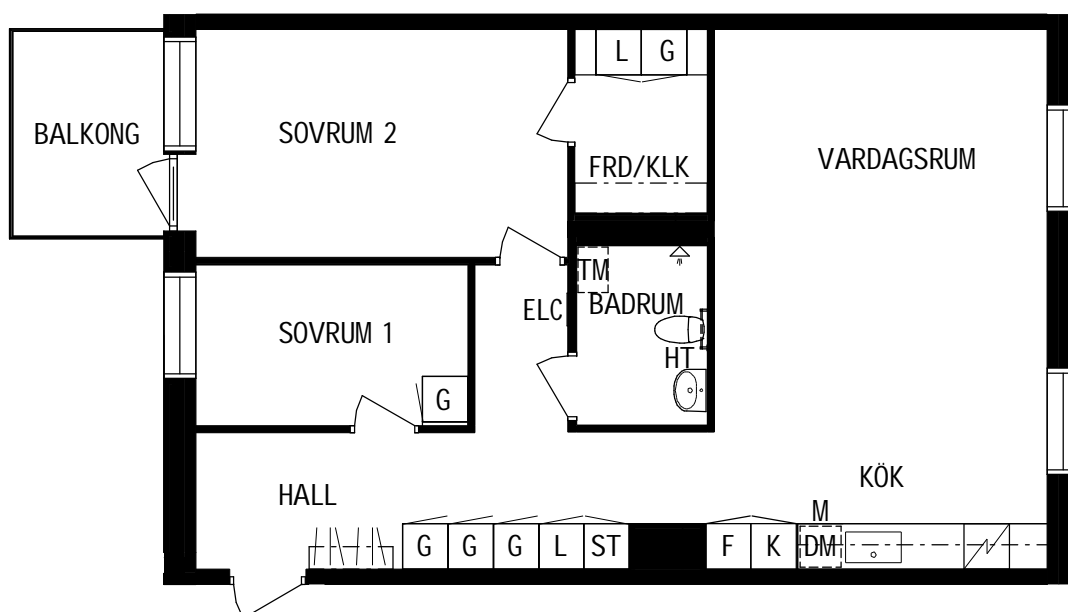

Lägenhetsnummer

1202

VISSA AVVIKELSER KAN FÖREKOMMA

SKALA 1:100

K	KYL	F	FRYS
SPIS		G	GARDEROB
PLATS FÖR DISKMASKIN		L	LINNESKÅP
DISKHO		ST	STÅDSKÅP
PLATS FÖR MIKROVÅGSUGN		ELC	ELCENTRAL
HANDDUKSTORK		HATTHYLLA	
FÖRRÅD		KLK	KLÄDKAMMARE
		PLATS FÖR TVÄTTMASKIN