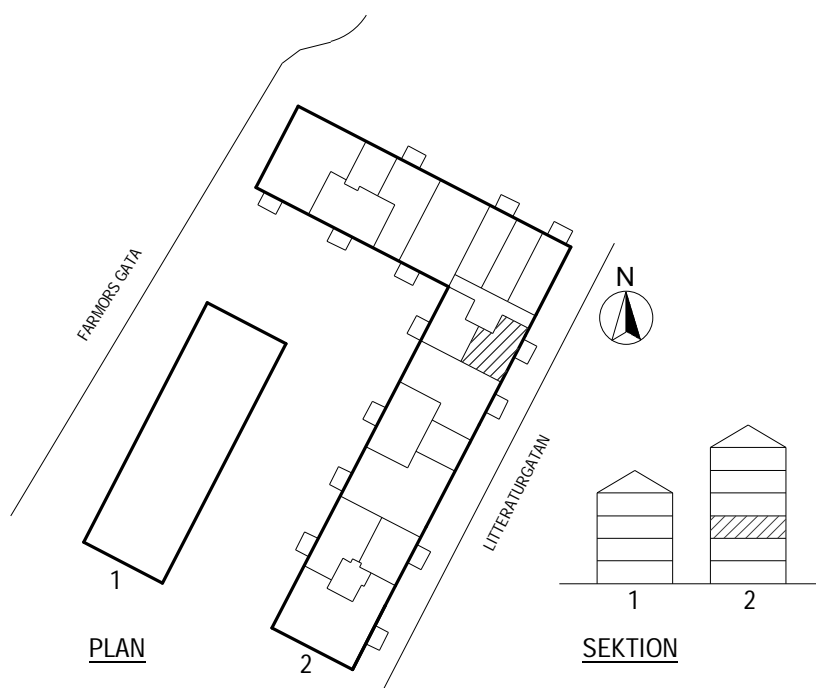

1206

VISSA AVVIKELSER KAN FÖREKOMMA

SKALA 1:100

K/F	KYLFRYS	G	GARDEROB
SPIS	SPIS	L	LINNESKÅP
PLATS FÖR DISKMASKIN	PLATS FÖR DISKMASKIN	ST	STÅDSKÅP
DISKHO	DISKHO	ELC	ELCENTRAL
PLATS FÖR MIKROVÅGSUGN	PLATS FÖR MIKROVÅGSUGN	HT	HANDDUKSTORK
FRD	FORRÅD	HATTHYLLA	HATTHYLLA