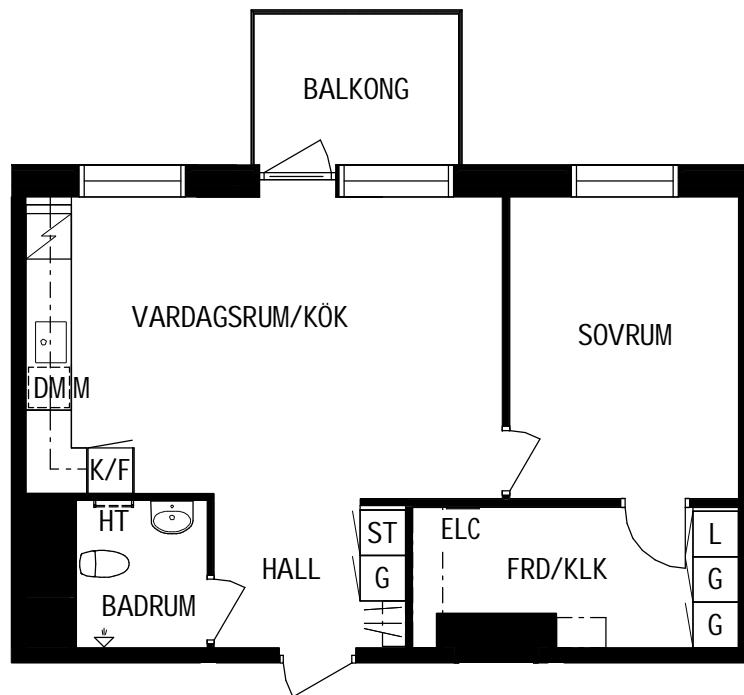

Storlek

54m²

Våning

Våning 1 av 4

Objektsnummer

66340088

Lägenhetsnummer

1102