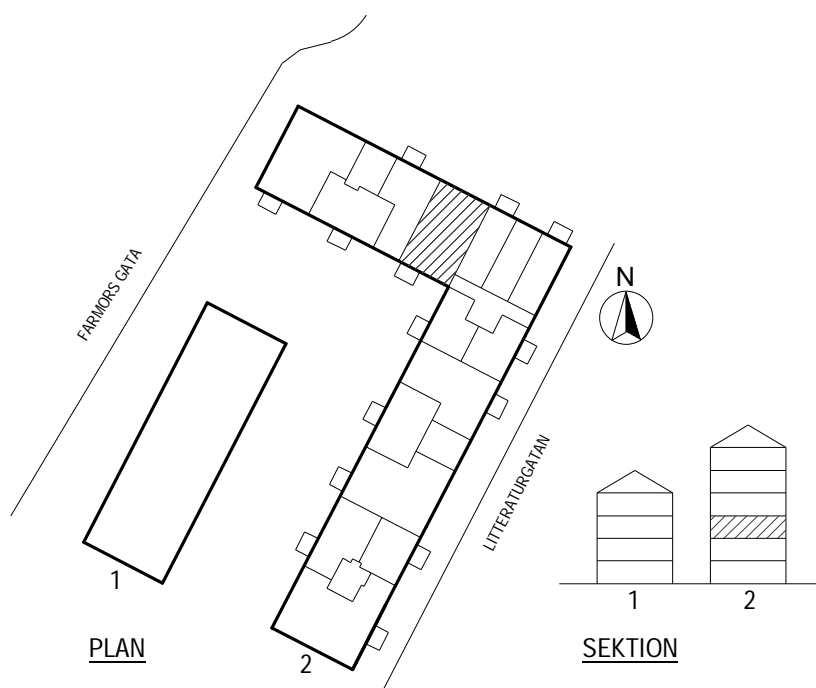

66340045

Lägenhetsnummer

1202

VISSA AVVIKELSER KAN FÖREKOMMA

SKALA 1:100

K	KYL	F	FRYS
SPIS		G	GARDEROB
PLATS FÖR DISKMASKIN		L	LINNESKÅP
DISKHO		ST	STÅDSKÅP
PLATS FÖR MIKROVÅGSUGN		ELC	ELCENTRAL
HANDDUKSTORK		HATTHYLLA	
FÖRRÅD		KLK	KLÄDKAMMARE
		PLATS FÖR TVÄTTMASKIN	