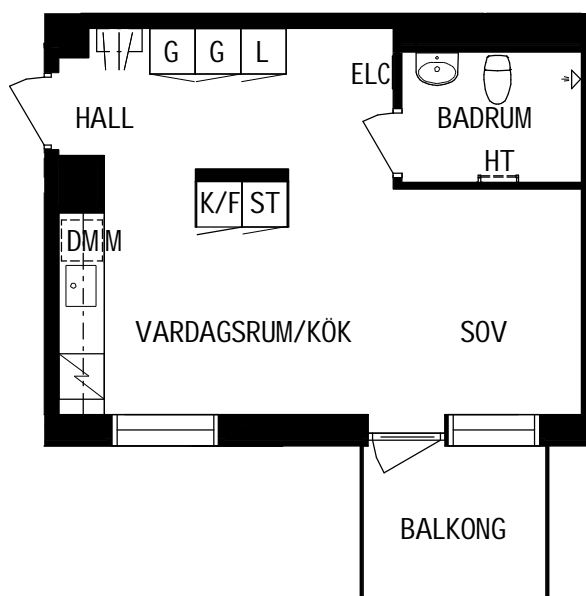

Litteraturgatan 146

POSEIDON

Lägenhetstyp

1 ROK

Storlek

32m²

Våning

Våning 2 av 5

Objektsnummer

66340008

Lägenhetsnummer

1202