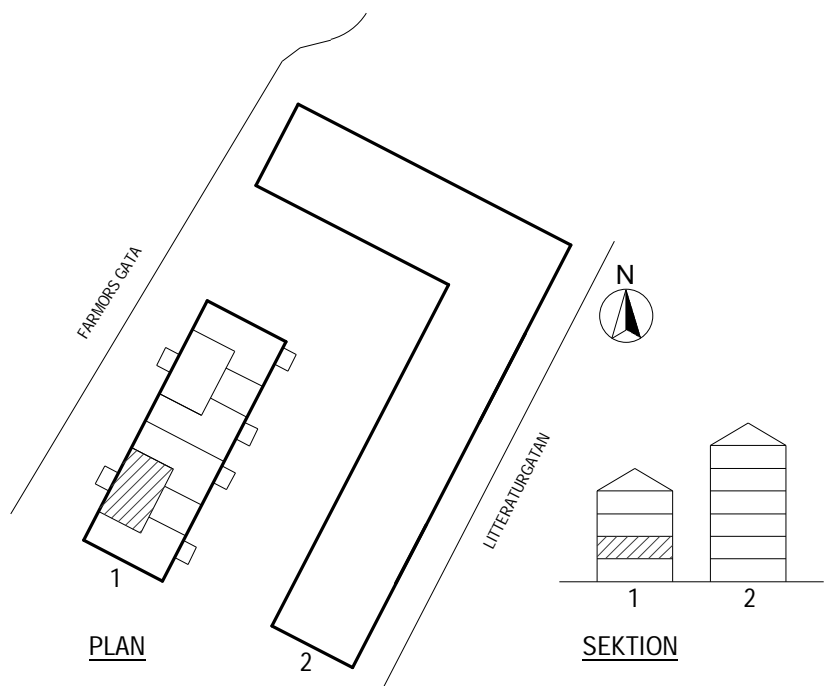

Våning 1 av 4

Objektsnummer

66340100

Lägenhetsnummer

1102

VISSA AVVIKELSER KAN FÖREKOMMA

SKALA 1:100

K/F	KYLFRYS	G	GARDEROB
SPIS		L	LINNESKÅP
PLATS FÖR DISKMASKIN		ST	STÅDSKÅP
DISKHO		ELC	ELCENTRAL
M PLATS FÖR MIKROVÅGSUGN		HATTHYLLA	
HANDDUKSTORK		KLK	KLÄDKAMMARE
FRD	FÖRRÅD		