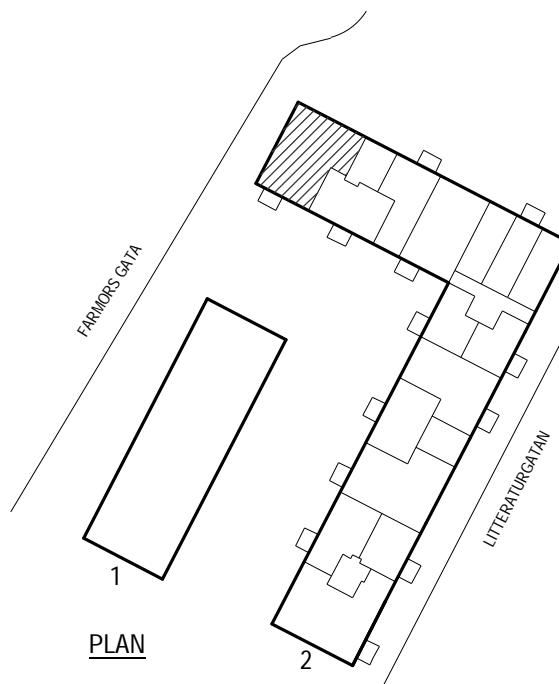

PLAN

SEKTION

Litteraturgatan 152

POSEIDON

Lägenhetstyp

2 ROK

Storlek

54m²