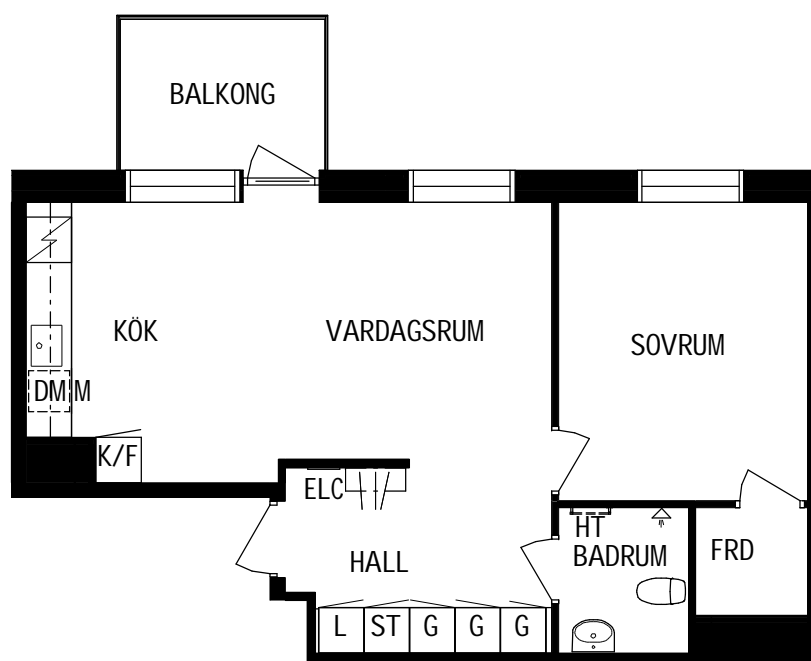

Lägenhetsnummer

1301