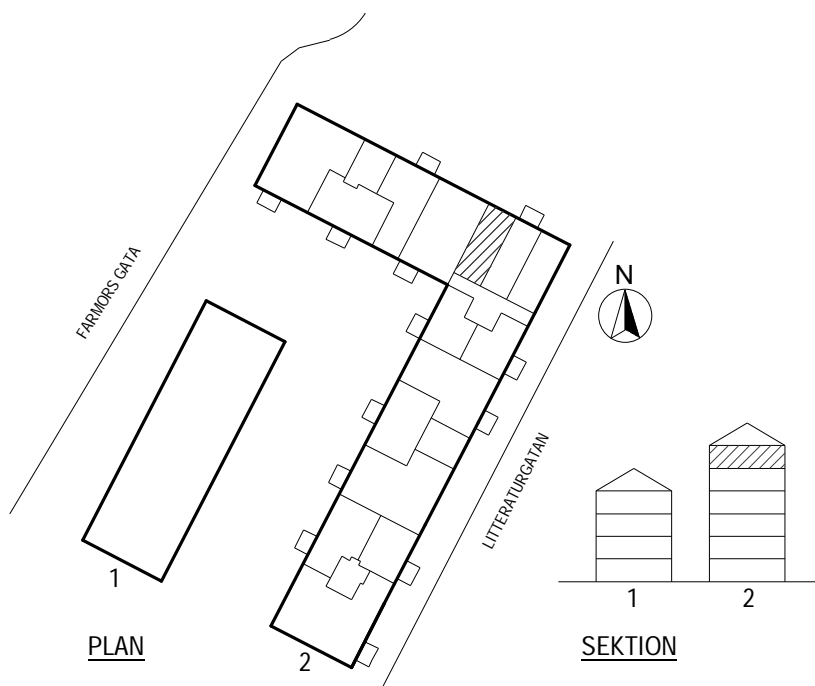

Litteraturgatan 150

Lägenhetstyp

1 ROK

Storlek

32m²

Våning

Våning 5 av 5

Objektsnummer