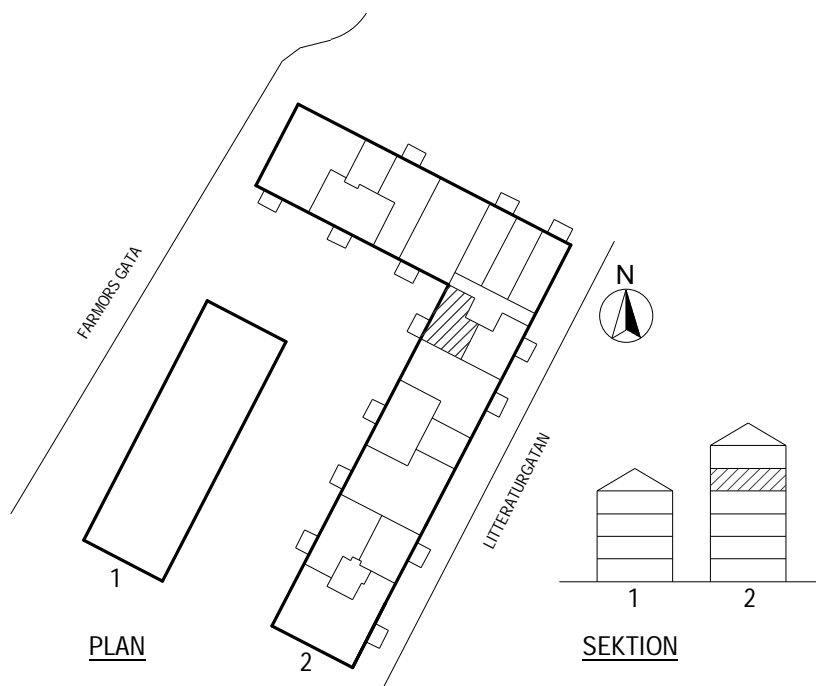

Lägenhetsnummer

1401

VISSA AVVIKELSER KAN FÖREKOMMA

SKALA 1:100

K/F	KYLFRYS	G	GARDEROB
SPIS		L	LINNESKÅP
PLATS FÖR DISKMASKIN		ST	STÄDSKÅP
DISKHO		ELC	ELCENTRAL
PLATS FÖR MIKROVÅGSUGN		HT	HANDDUKSTORK
FRD	FÖRRÅD	HATTHYLLA	