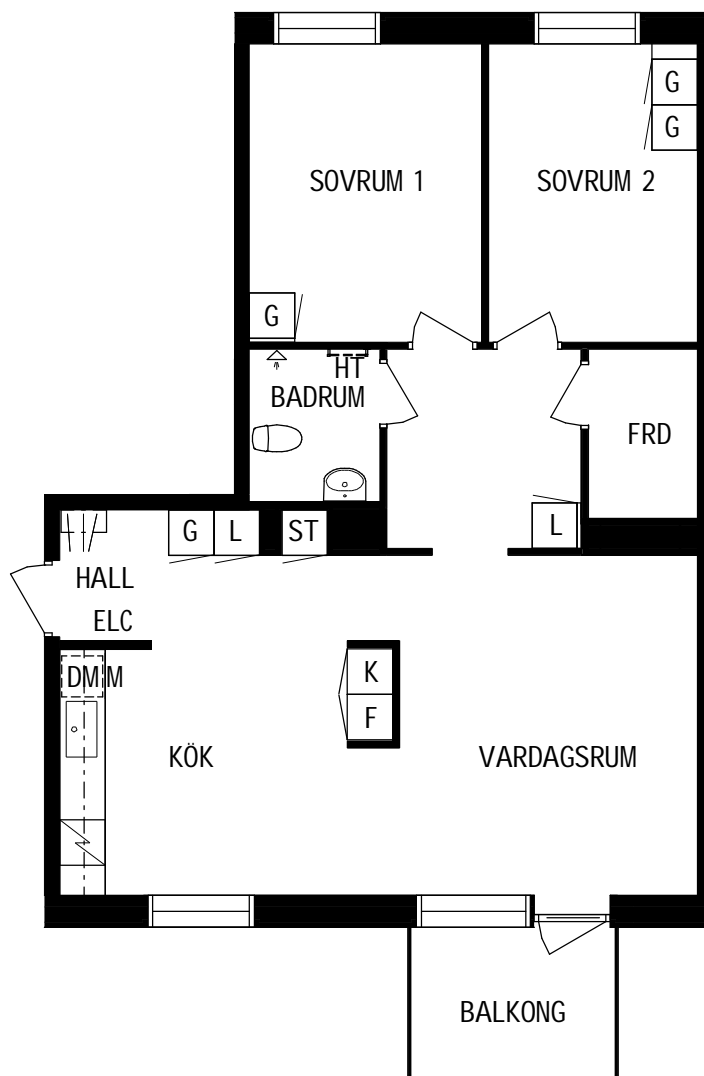

Litteraturgatan 148

POSEIDON

Lägenhetstyp

3 ROK

Storlek

78m²

Våning

Våning 4 av 5

Objektsnummer

66340031

Lägenhetsnummer

1403