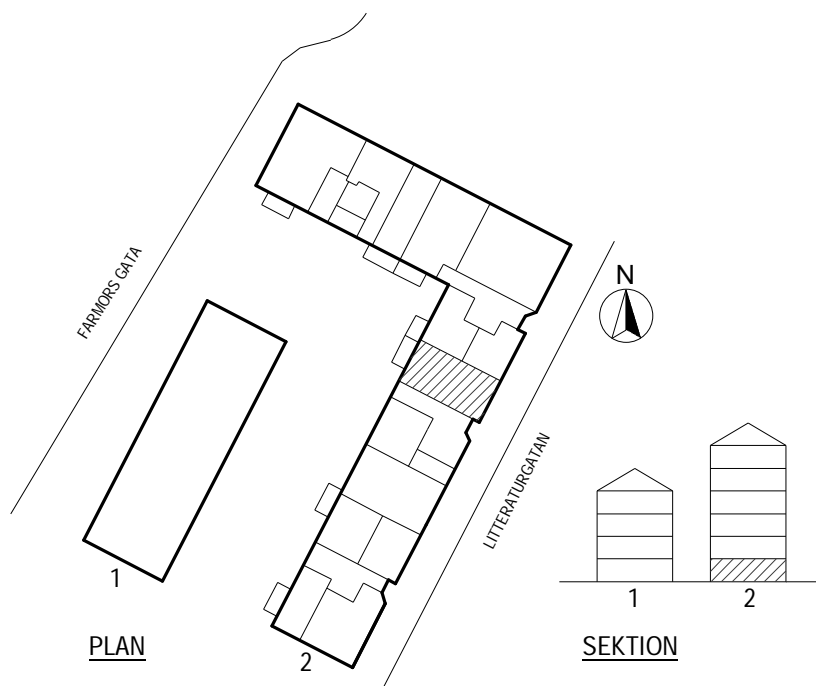

PLAN

SEKTION

Litteraturgatan 148

POSEIDON

Lägenhetstyp

4 ROK

Storlek

90m²