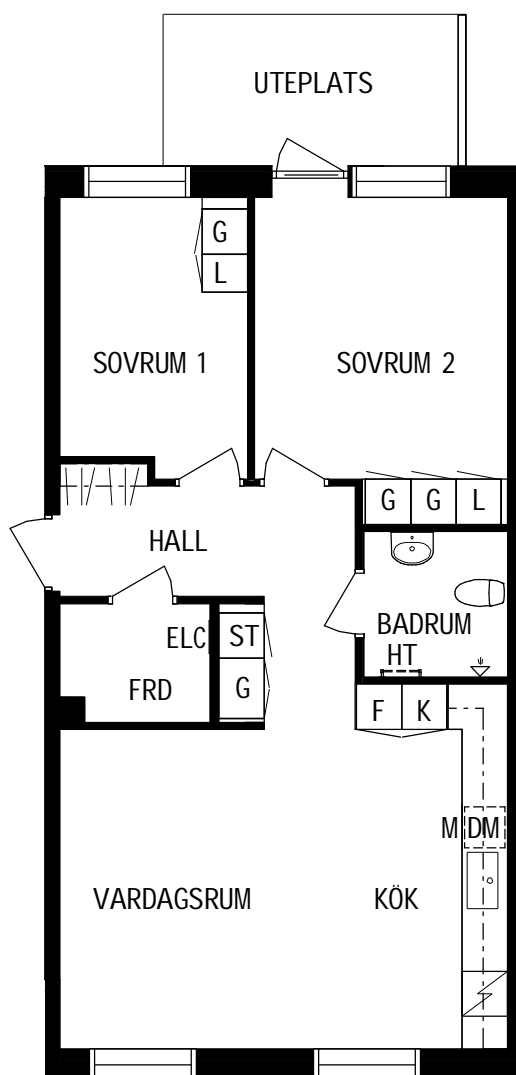

Litteraturgatan 148

POSEIDON

Lägenhetstyp

3 ROK

Storlek

66m²

Våning

Våning 0 av 5

Objektnummer

66340019

Lägenhetsnummer

1001