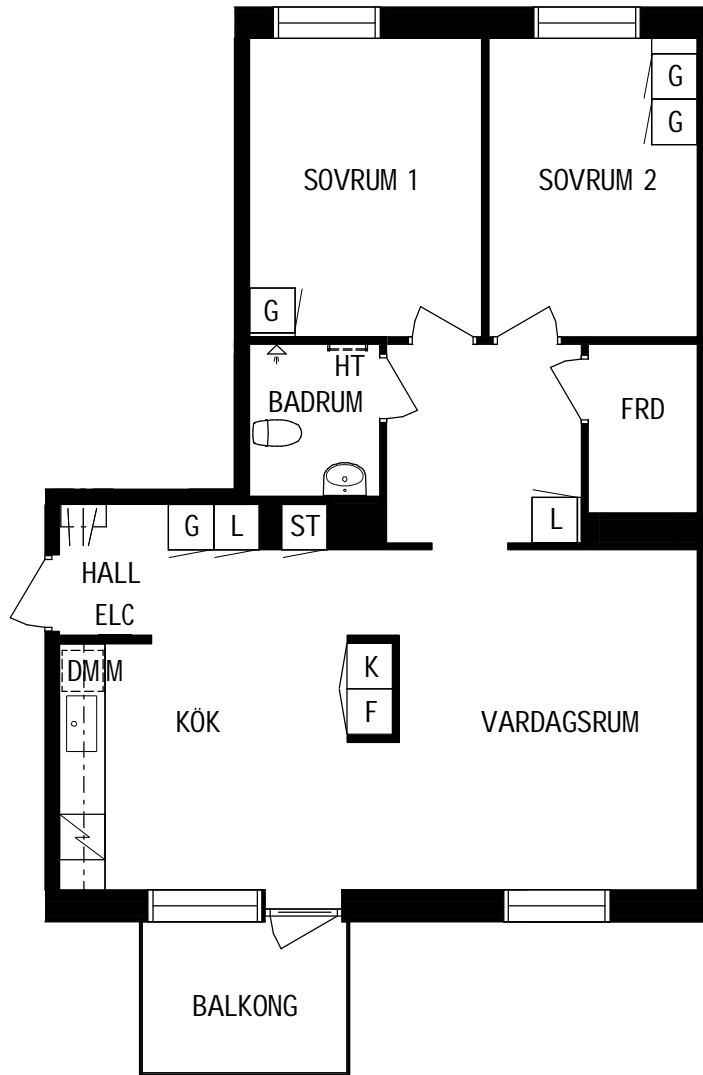

Litteraturgatan 148

POSEIDON

Lägenhetstyp

3 ROK

Storlek

78m²

Våning

Våning 3 av 5

Objektnummer

66340028

Lägenhetsnummer

1303