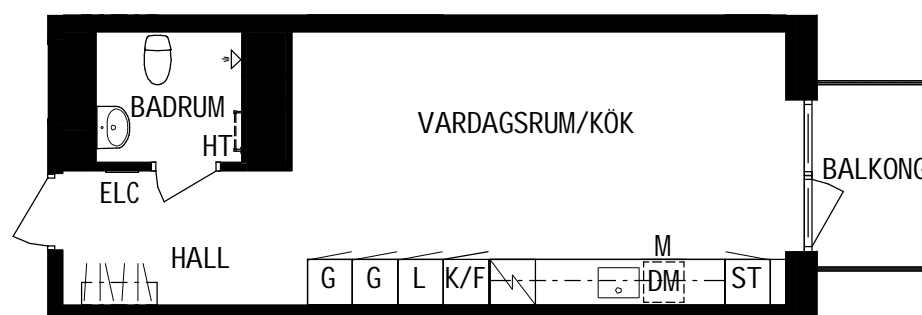

Lägenhetsnummer

1504