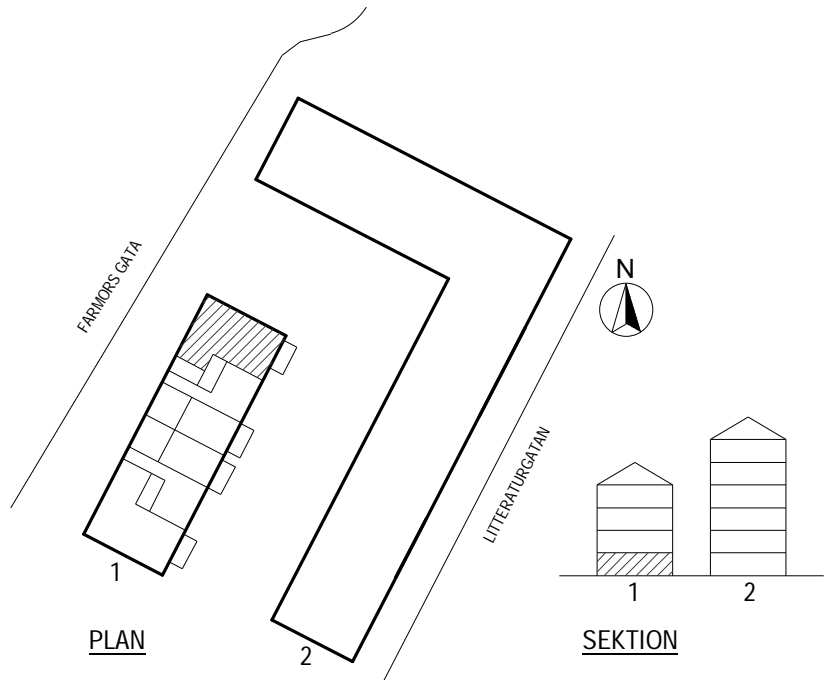

SEKTION

VISSA AVVIKELSER KAN FÖREKOMMA

SKALA 1:100

K/F	KYLFRYS	G	GARDEROB
SPIS		L	LINNESKÅP
DM	PLATS FÖR DISKMASKIN	ST	STÅDSKÅP
DISKHO		ELC	ELCENTRAL
M	PLATS FÖR MIKROVÅGSUGN	HT	HATTHYLLA
HT	HANDDUKSTORK		
FRD	FORRÅD		

PLAN