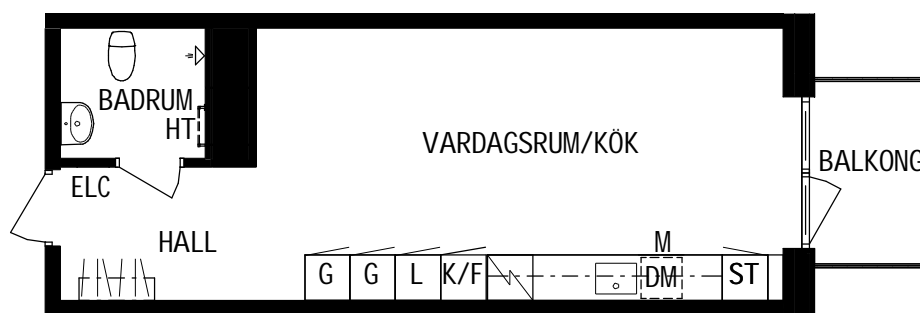

Lägenhetsnummer

1203