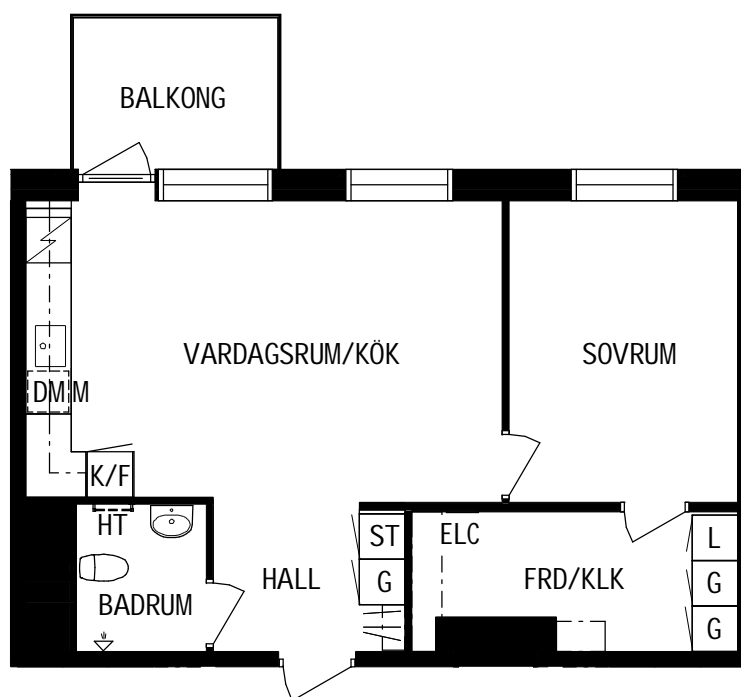

Lägenhetsnummer

1202