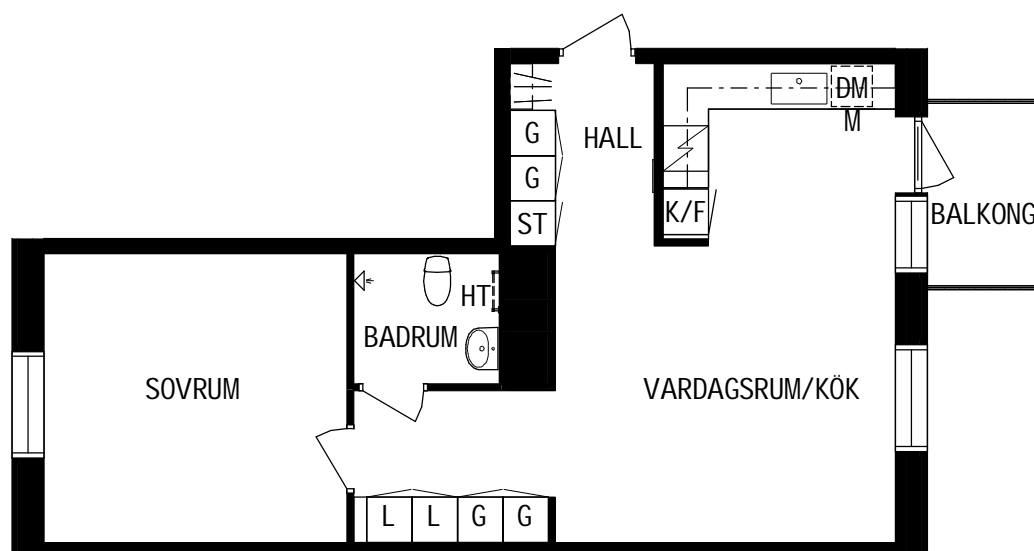

Lägenhetsnummer

1401

VISSA AVVIKELSER KAN FÖREKOMMA

SKALA 1:100

K/F KYLFRYS

SPIS

PLATS FÖR DISKMASKIN

DISKHO

M PLATS FÖR MIKROVÅGSUGN

HT HANDDUKSTORK

G GARDEROB

L LINNESKÅP

ST STÅDSKÅP

ELC ELCENTRAL

HATTHYLLA