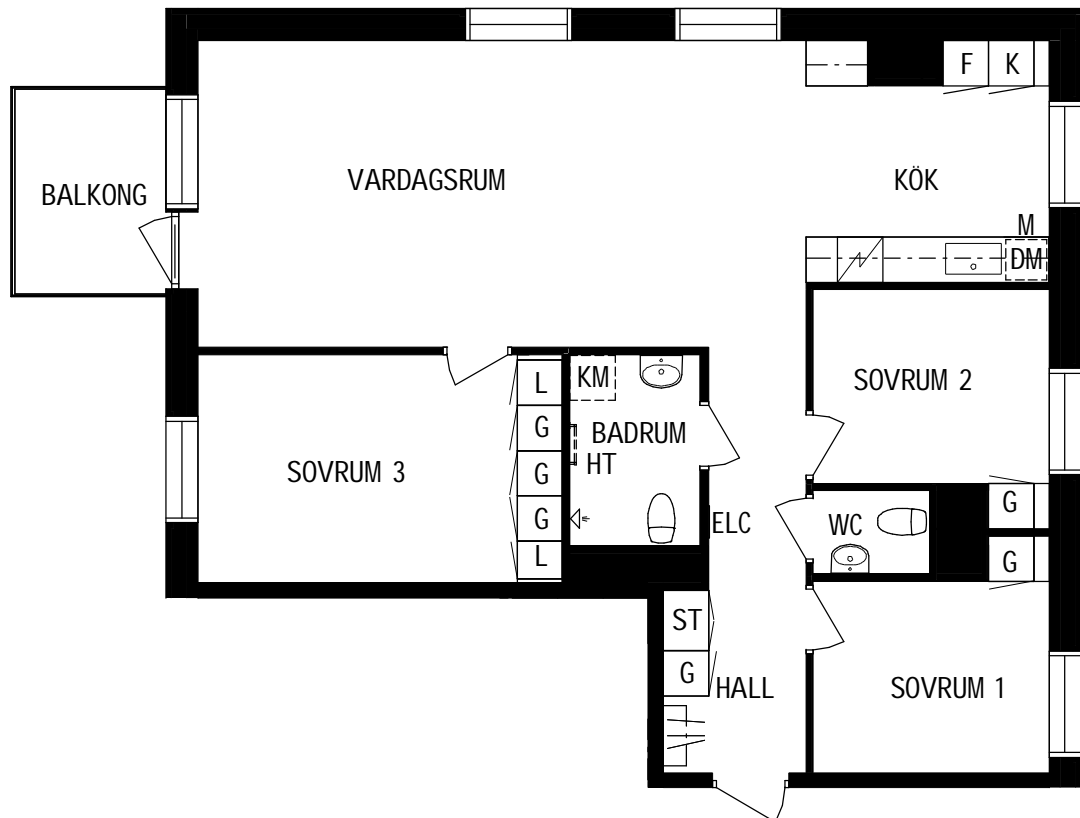

Litteraturgatan 152

POSEIDON

Lägenhetstyp

4 ROK

Storlek

90m²

Våning

Våning 1 av 5

Objektsnummer

66340072

Lägenhetsnummer

1103

VISSA AVVIKELSER KAN FÖREKOMMA

SKALA 1:100

K KYL	F FRYG
SPIS	G GARDEROB
PLATS FÖR DISKMASKIN	L LINNESKÅP
DISKHO	ST STÅDSKÅP
PLATS FÖR MIKROVÅGSUGN	ELC ELCENTRAL
HANDDUKSTORK	HATTHYLLA
	PLATS FÖR KOMBIMASKIN