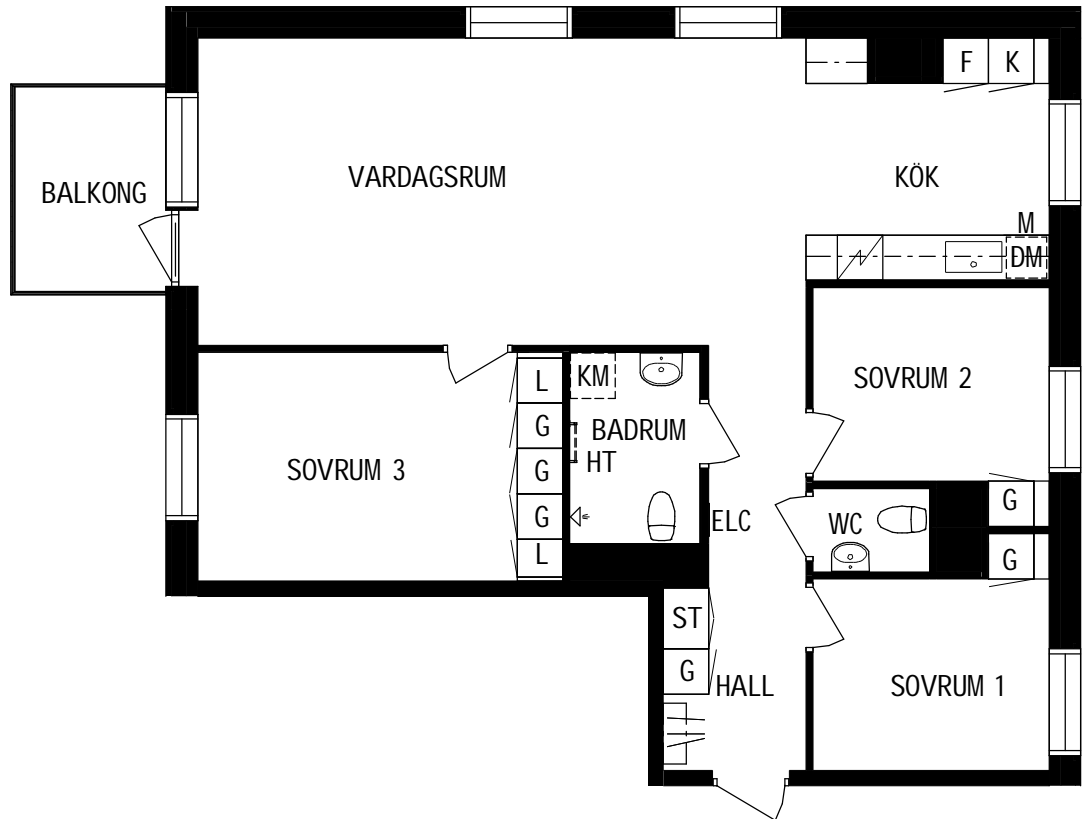

Litteraturgatan 152

POSEIDON

Lägenhetstyp

4 ROK

Storlek

90m²

Våning

Våning 3 av 5

Objektsnummer

66340078

Lägenhetsnummer

1303

VISSA AVVIKELSER KAN FÖREKOMMA

SKALA 1:100

K KYL	F FRYSS
SPIS	G GARDEROB
PLATS FÖR DISKMASKIN	L LINNESKÅP
DISKHO	ST STÅDSKÅP
PLATS FÖR MIKROVÅGSUGN	ELC ELCENTRAL
HANDDUKSTORK	HATTHYLLA
	PLATS FÖR KOMBIMASKIN