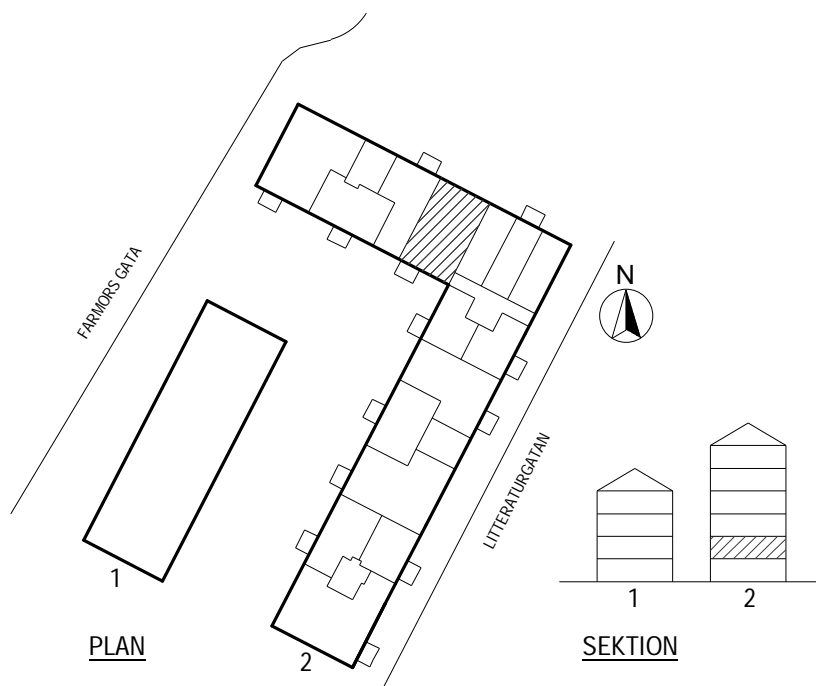

1102

VISSA AVVIKELSER KAN FÖREKOMMA

SKALA 1:100

K	KYL	F	FRYS
SPIS		G	GARDEROB
PLATS FÖR DISKMASKIN		L	LINNESKÅP
DISKHO		ST	STÅDSKÅP
PLATS FÖR MIKROVÅGSUGN		ELC	ELCENTRAL
HANDDUKSTORK		HATTHYLLA	
FÖRRÅD		KLK	KLÄDKAMMARE
		PLATS FÖR TVÄTTMASKIN	