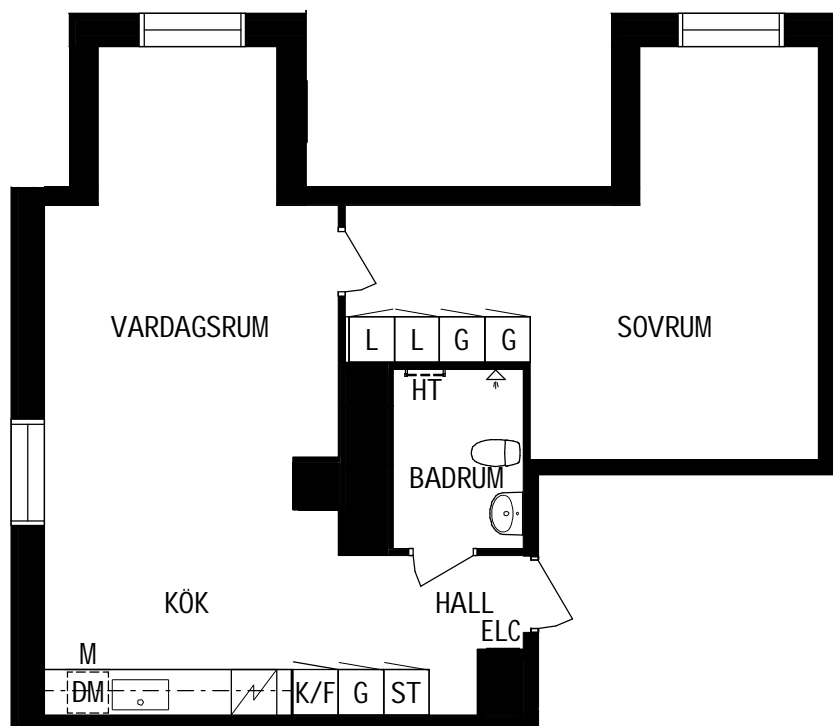

62m²

Våning

Våning 4 av 4

Objektsnummer

66340108

Lägenhetsnummer

1401

VISSA AVVIKELSER KAN FÖREKOMMA