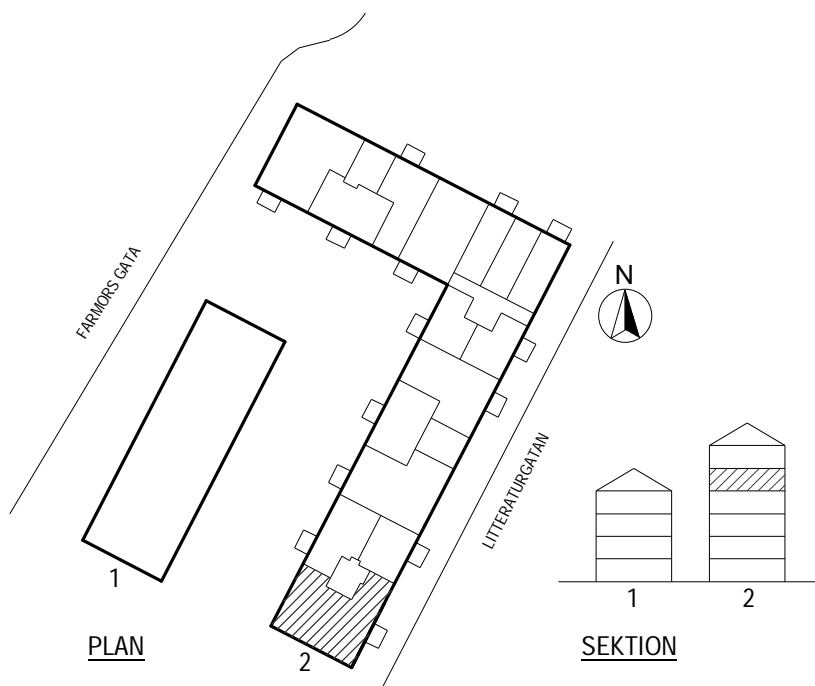

1403

VISSA AVVIKELSER KAN FÖREKOMMA

SKALA 1:100

K	KYL	F	FRYS
SPIS		G	GARDEROB
PLATS FÖR DISKMASKIN		L	LINNESKÅP
DISKHO		ST	STÅDSKÅP
PLATS FÖR MIKROVÅGSUGN		ELC	ELCENTRAL
HANDDUKSTORK		HATTHYLLA	
FÖRRÅD		PLATS FÖR KOMBIMASKIN	