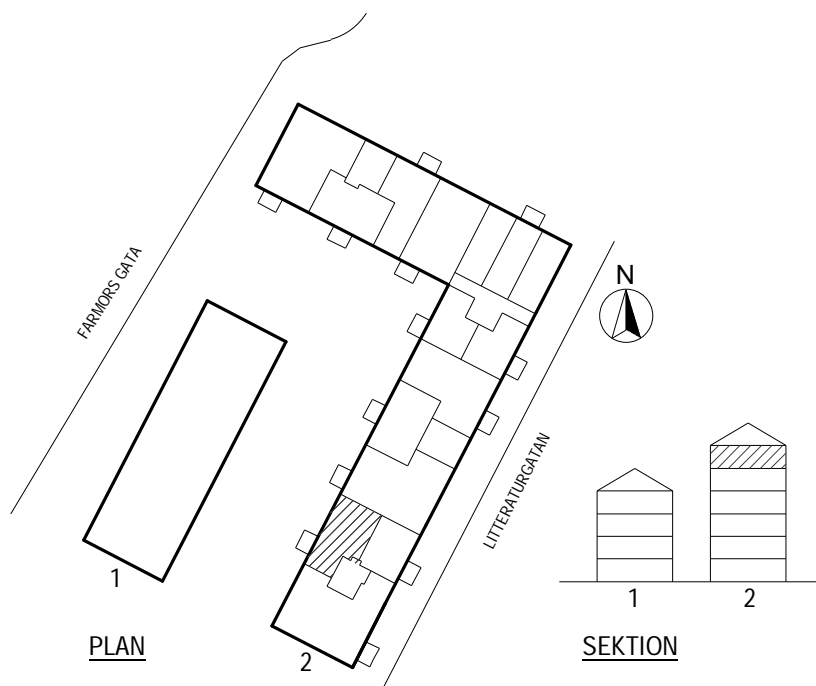

VISSA AVVIKELSER KAN FÖREKOMMA

SKALA 1:100

K/F	KYLFRYS	G	GARDEROB
SPIS		L	LINNESKÅP
PLATS FÖR DISKMASKIN		ST	STÅDSKÅP
DISKHO		ELC	ELCENTRAL
PLATS FÖR MIKROVÅGSUGN		HT	HATTHYLLA
HANDDUKSTORK		FRD	FORRÅD