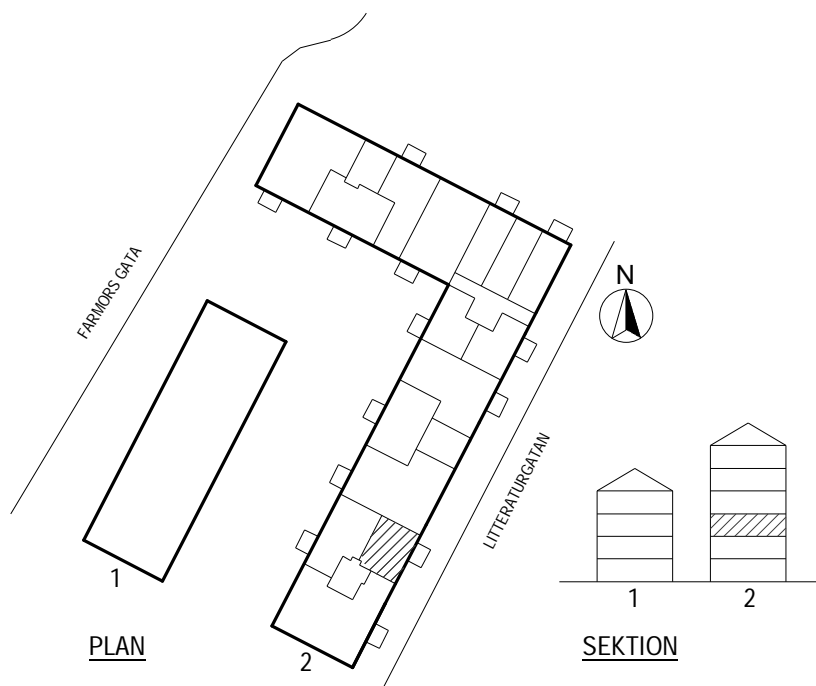

Litteraturgatan 146

POSEIDON

Lägenhetstyp

4 ROK

Storlek

100m²

Våning

Våning 2 av 5