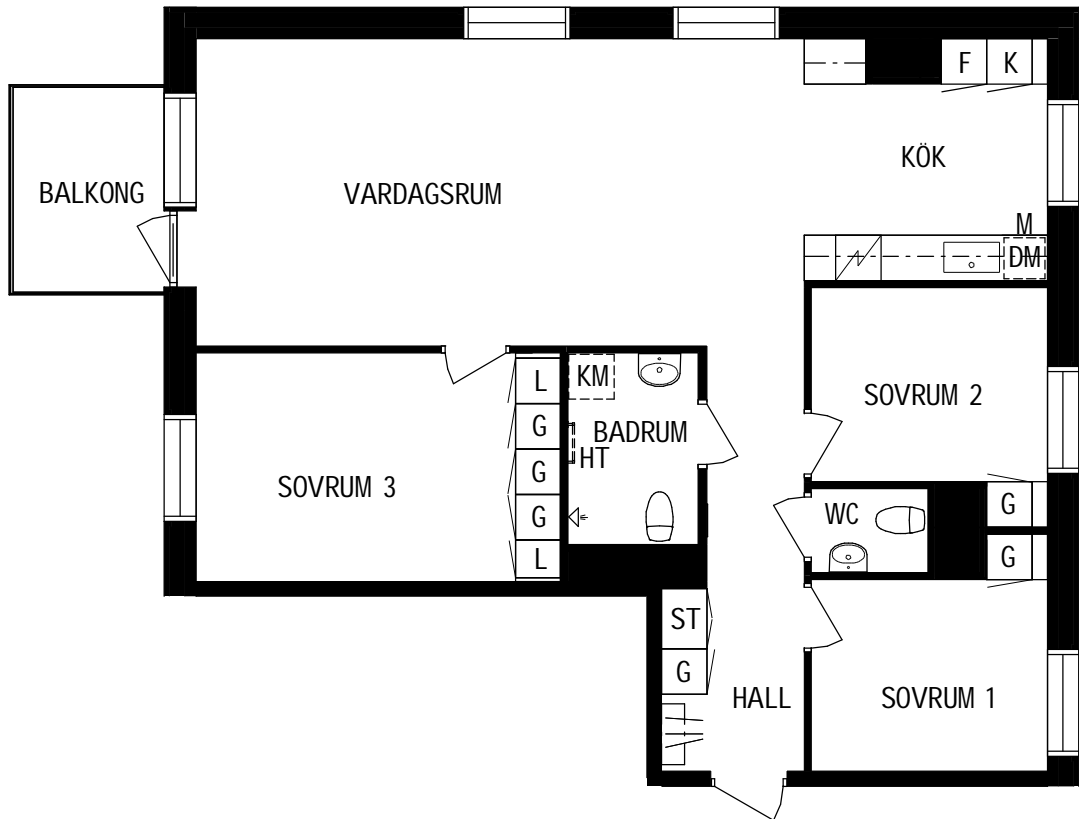

Litteraturgatan 152

POSEIDON

Lägenhetstyp

4 ROK

Storlek

90m²

Våning

Våning 4 av 5

Objektsnummer

66340081

Lägenhetsnummer

1403

VISSA AVVIKELSER KAN FÖREKOMMA

SKALA 1:100

K/F KYLFRYS

SPIS

PLATS FÖR DISKMASKIN

DISKHO

M PLATS FÖR MIKROVÄGSUGN

HT HANDDUKSTORK

G GARDEROB

L LINNESKÅP

ST STÅDSKÅP

ELC ELCENTRAL

HATTHYLLA

PLATS FÖR KOMBIMASKIN