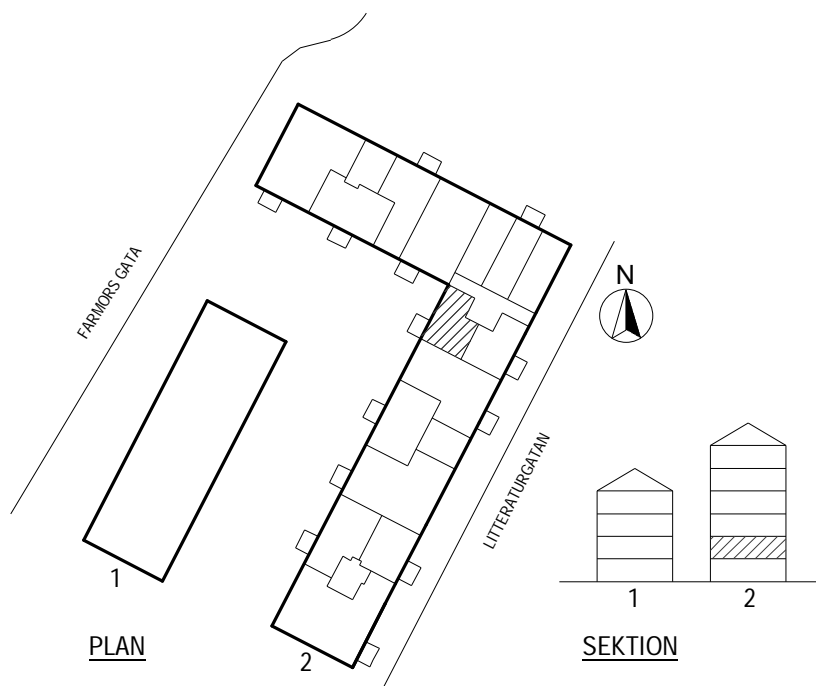

VISSA AVVIKELSER KAN FÖREKOMMA

SKALA 1:100

K/F	KYLFRYS	G	GARDEROB
SPIS		L	LINNESKÅP
PLATS FÖR DISKMASKIN		ST	STÅDSKÅP
DISKHO		ELC	ELCENTRAL
PLATS FÖR MIKROVÅGSUGN		HT	HATTHYLLA
HANDDUKSTORK		FRD	FÖRRÅD