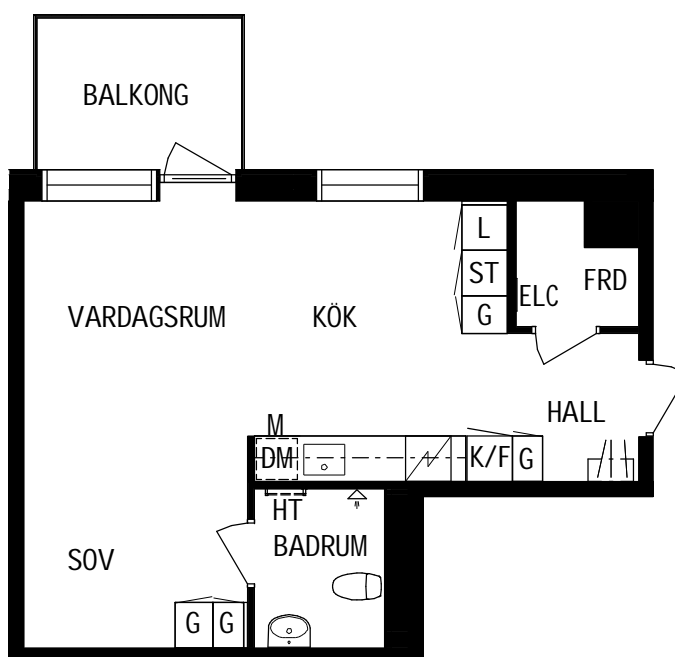

Lägenhetsnummer

1201