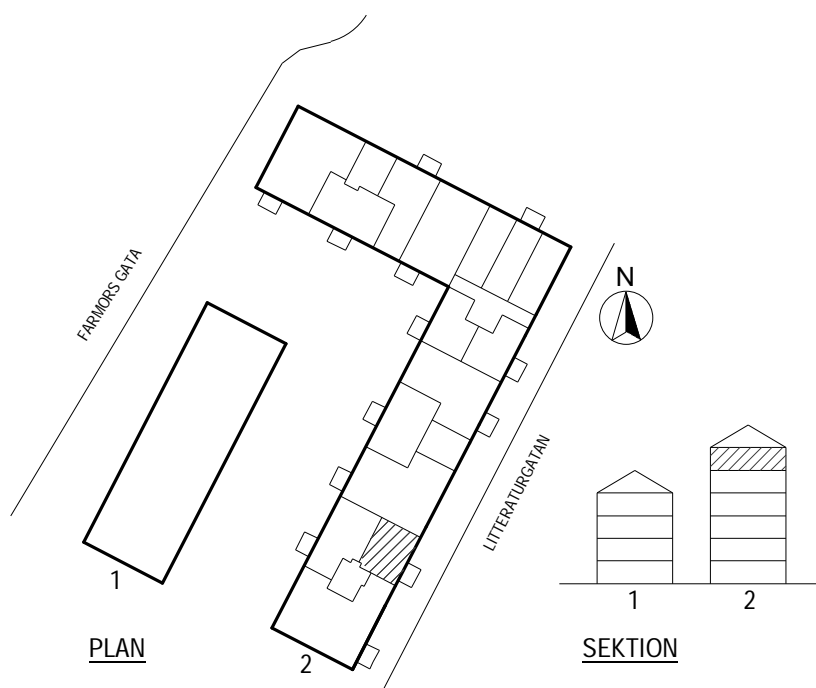

PLAN

SEKTION

Litteraturgatan 146

POSEIDON

Lägenhetstyp

4 ROK

Storlek

100m²