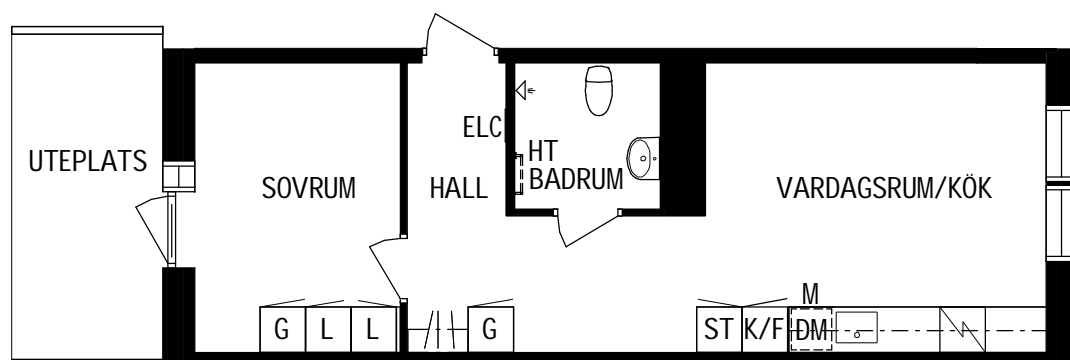

Lägenhetsnummer

1001

VISSA AVVIKELSER KAN FÖREKOMMA

SKALA 1:100

K/F KYLFRYS

SPIS

PLATS FÖR DISKMASKIN

DISKHO

M PLATS FÖR MIKROVÅGSUGN

HT HANDDUKSTORK

G GARDEROB

L LINNESKÅP

ST STÅDSKÅP

ELC ELCENTRAL

HATTHYLLA