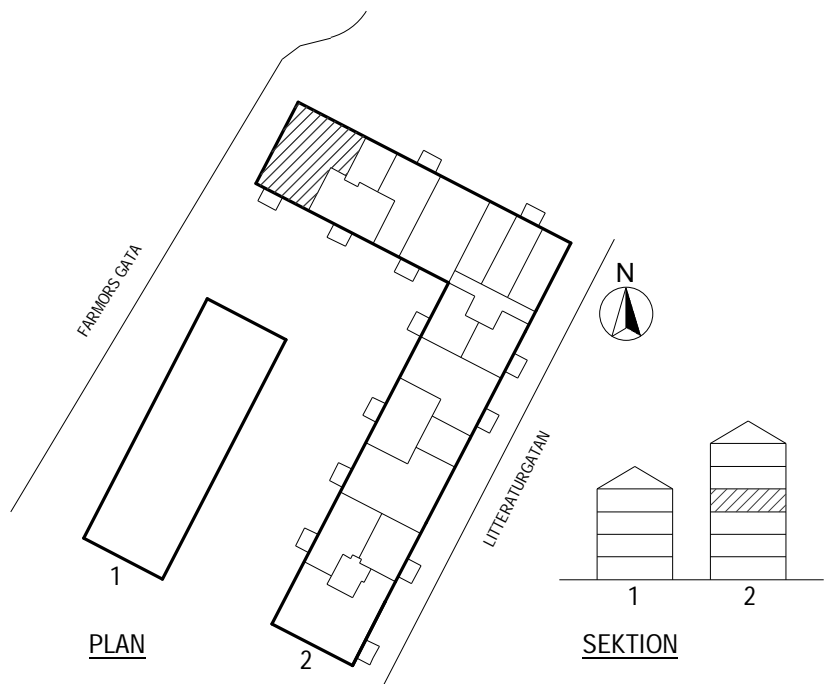

Litteraturgatan 152

POSEIDON

Lägenhetstyp

4 ROK

Storlek

90m²

Våning

Våning 3 av 5

Objektsnummer

66340078

Lägenhetsnummer

1303

VISSA AVVIKELSER KAN FÖREKOMMA

SKALA 1:100

K KYL	F FRYSS
SPIS	G GARDEROB
PLATS FÖR DISKMASKIN	L LINNESKÅP
DISKHO	ST STÅDSKÅP
PLATS FÖR MIKROVÅGSUGN	ELC ELCENTRAL
HANDDUKSTORK	HATTHYLLA
	PLATS FÖR KOMBIMASKIN