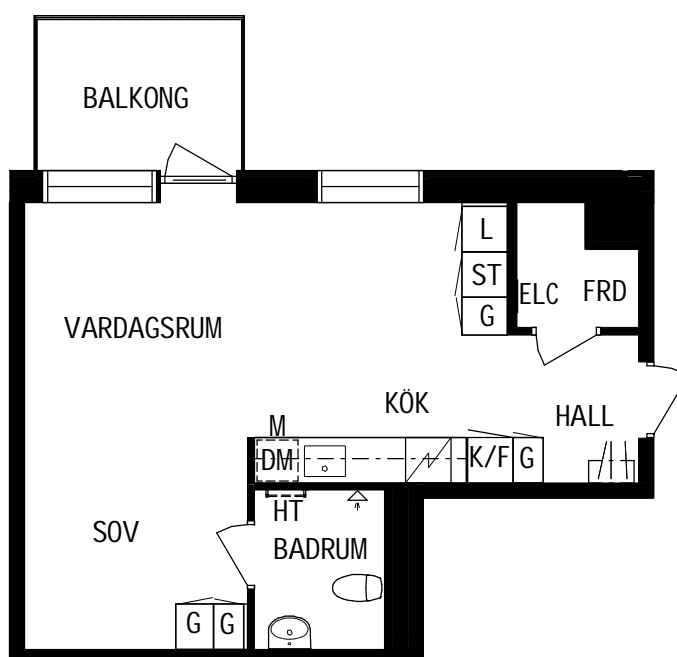

Lägenhetsnummer

1501