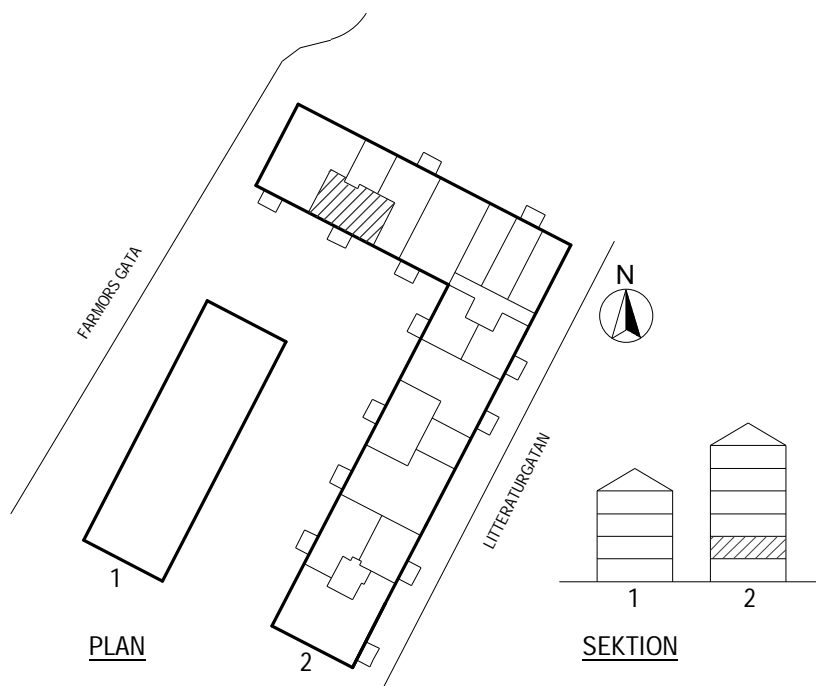

VISSA AVVIKELSER KAN FÖREKOMMA

SKALA 1:100

K/F KYLFRYS

SPIS

DM PLATS FÖR DISKMASKIN

DISKHO

M PLATS FÖR MIKROVÅGSUGN

HT HANDDUKSTORK

FRD FÖRRÅD

G GARDEROB

L LINNESKÅP

ST STÅDSKÅP

ELC ELCENTRAL

HATTHYLLA

KLK KLÄDKAMMARE