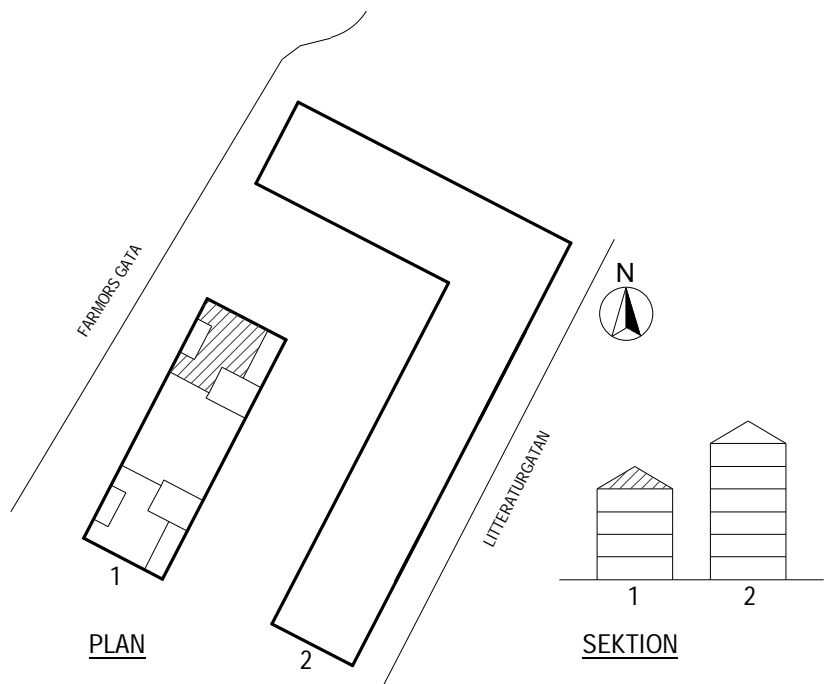

VISSA AVVIKELSER KAN FÖREKOMMA

SKALA 1:100

K/F KYLFRYS

SPIS

PLATS FÖR DISKMASKIN

DISKHO

M PLATS FÖR MIKROVÄGSUGN

HT HANDDUKSTORK

G GARDEROB

L LINNESKÅP

ST STÄDSKÅP

ELC ELCENTRAL

HATTHYLLA