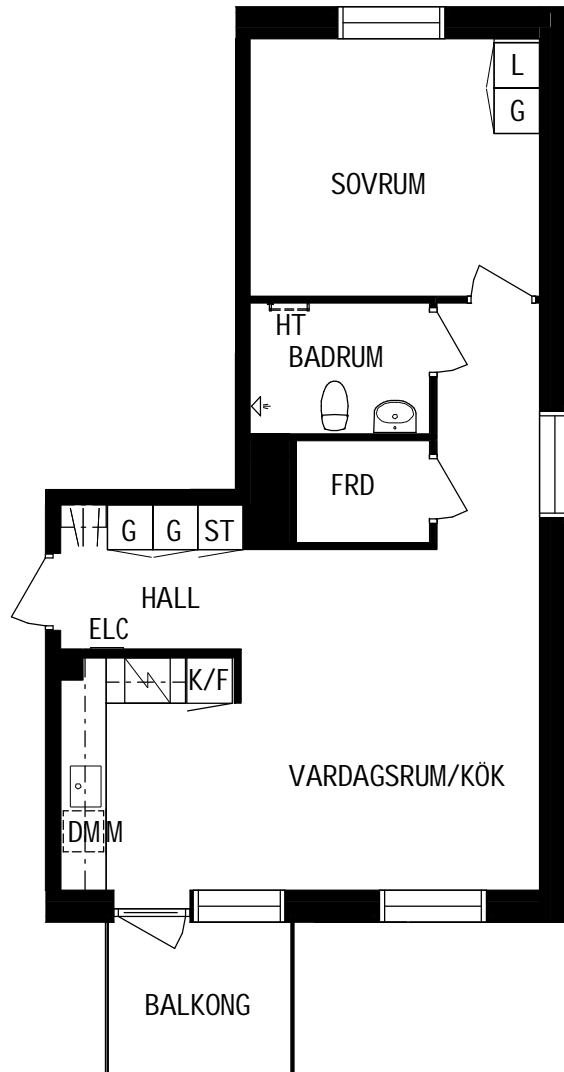

Farmors Gata 7

Lägenhetstyp

2 ROK

Storlek

54m²

Våning

Våning 2 av 4

Objektsnummer

66340092

Lägenhetsnummer

1203