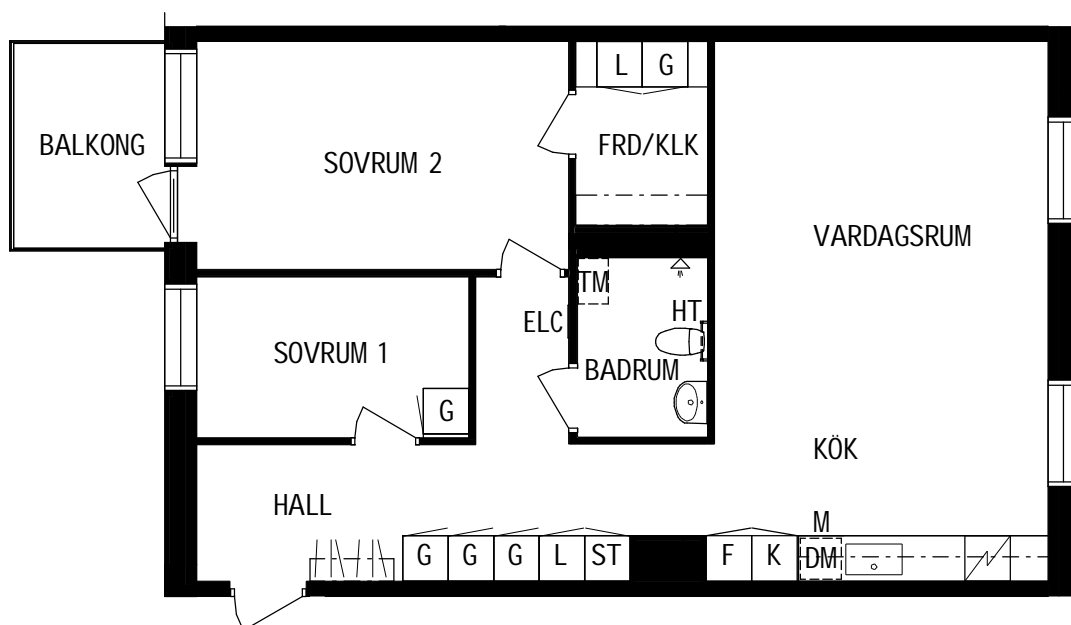

1102

VISSA AVVIKELSER KAN FÖREKOMMA

SKALA 1:100

K	KYL	F	FRYS
SPIS		G	GARDEROB
PLATS FÖR DISKMASKIN		L	LINNESKÅP
DISKHO		ST	STÅDSKÅP
PLATS FÖR MIKROVÅGSUGN		ELC	ELCENTRAL
HANDDUKSTORK		HATTHYLLA	
FÖRRÅD		KLK	KLÄDKAMMARE
		PLATS FÖR TVÄTTMASKIN	