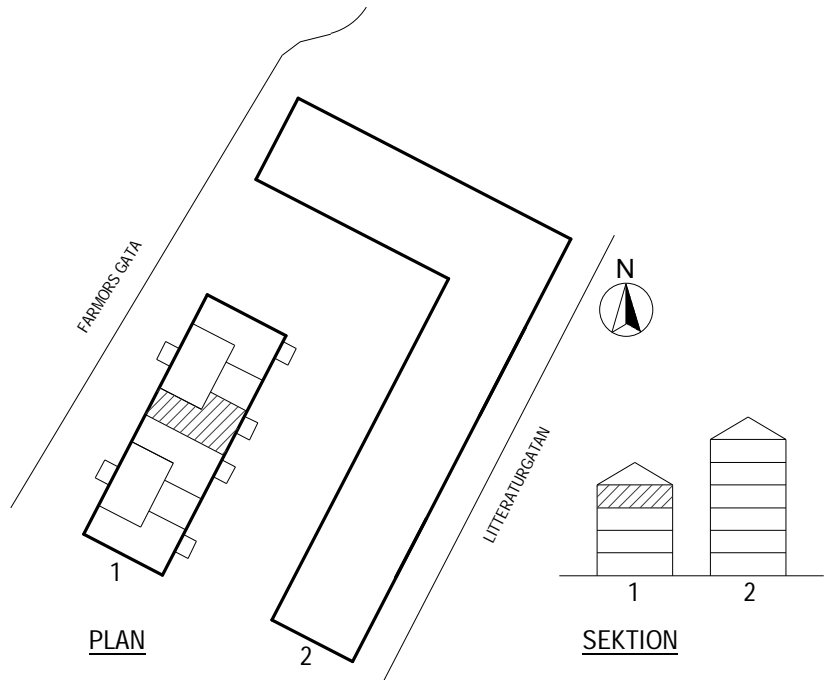

Objektsnummer

66340093

Lägenhetsnummer

1301

VISSA AVVIKELSER KAN FÖREKOMMA

SKALA 1:100

K/F	KYLFRYS	G	GARDEROB
SPIS	SPIS	L	LINNESKÅP
PLATS FÖR DISKMASKIN	PLATS FÖR DISKMASKIN	ST	STÄDSKÅP
DISKHO	DISKHO	ELC	ELCENTRAL
PLATS FÖR MIKROVÅGSUGN	PLATS FÖR MIKROVÅGSUGN	HATTHYLLA	HATTHYLLA
HANDDUKSTORK	HANDDUKSTORK		