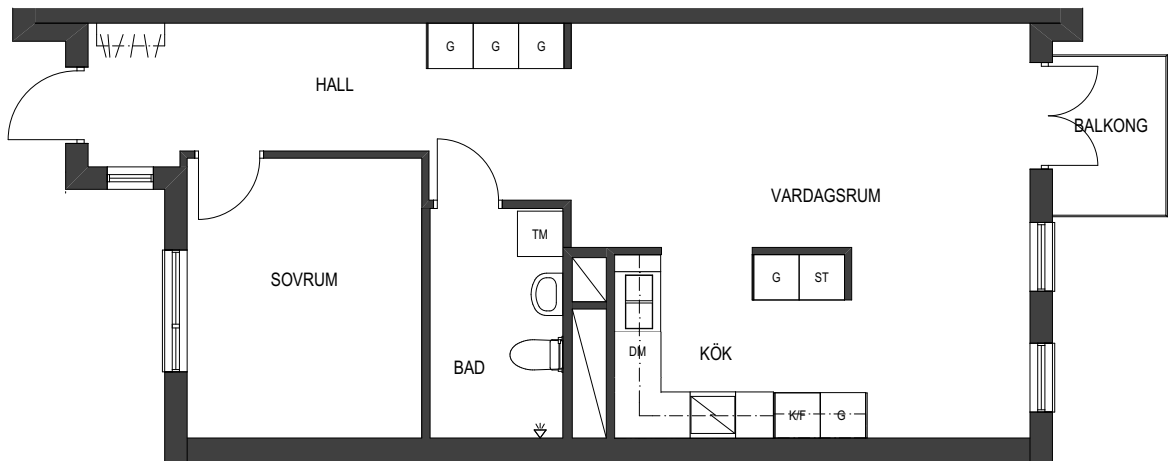

ORIENTERINGSFIGUR

BOSTADS AB
POSEIDON

TUNNBINDAREGATAN

2 rum och kök 62 m²

Våning: 2

Obj. nr: 37070112

0 1 2 3 4 5 m

SKALA 1:100

ORIENTERINGSFIGUR

MED RESERVATION FÖR AVVIKELSER

2 rum och kök

51 m²

Våning: 3

Obj. nr: 37070113

0 1 2 3 4 5 m

SKALA 1:100