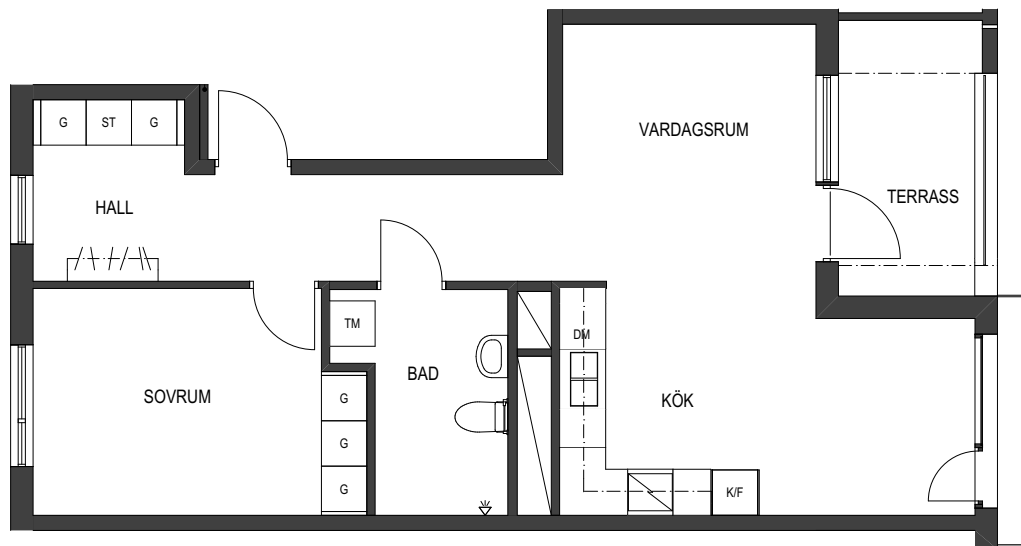

ORIENTERINGSFIGUR

MED RESERVATION FÖR AVVIKELSER

BOSTADS AB
POSEIDON

TUNNBINDAREGATAN

2 rum och kök 59 m²

Våning: 3

Obj. nr: 37070115

SKALA 1:100

ORIENTERINGSFIGUR

MED RESERVATION FÖR AVVIKELSER

2 rum och kök

54 m²

Våning: 3

Obj. nr: 37070116

0 1 2 3 4 5 m

SKALA 1:100