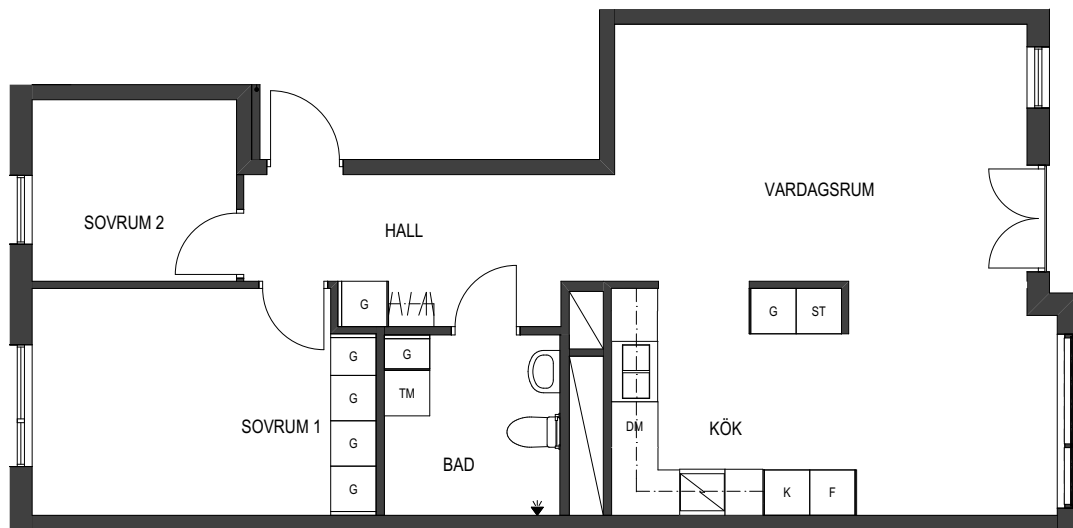

ORIENTERINGSFIGUR

3 rum och kök

72 m²

Våning: 0

Obj. nr: 37070103

0 1 2 3 4 5 m

SKALA 1:100

FÖRKLARING: