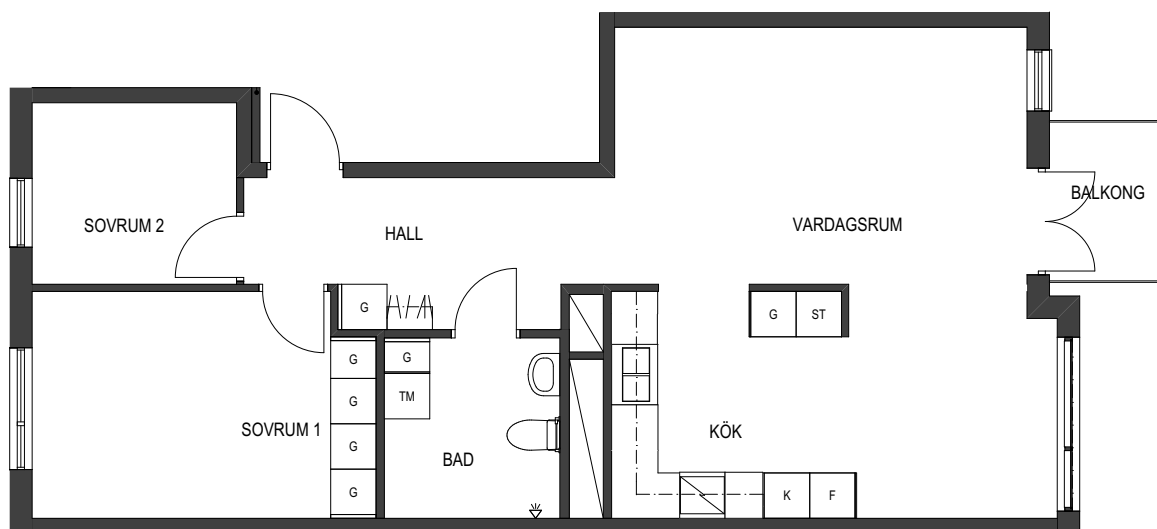

ORIENTERINGSFIGUR

3 rum och kök

72 m²

Våning: 2

Obj. nr: 37070111

0 1 2 3 4 5 m

SKALA 1:100

FÖRKLARING: