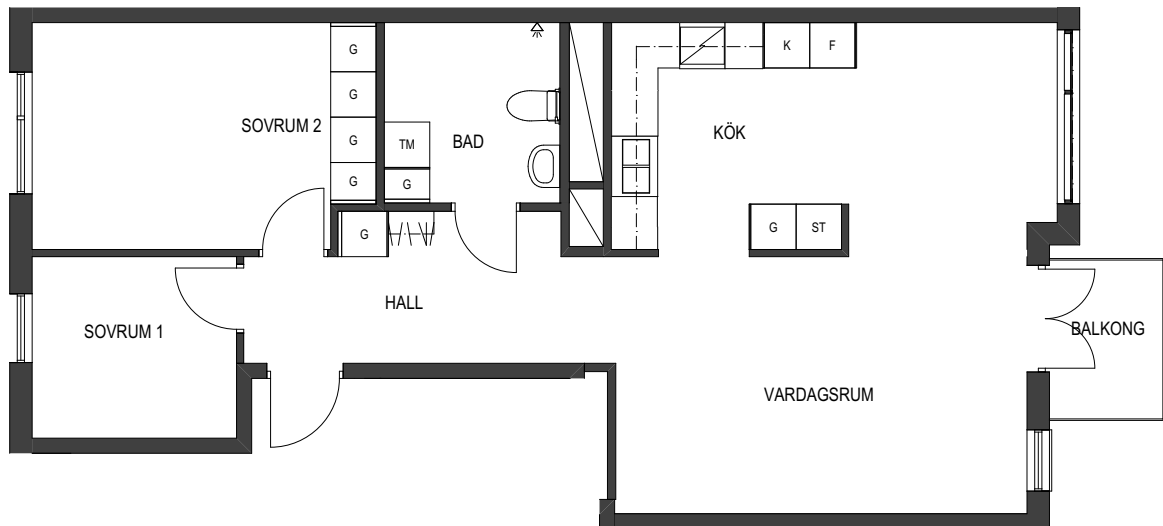

ORIENTERINGSFIGUR

3 rum och kök

72 m²

Våning: 2

Obj. nr: 37070110

0 1 2 3 4 5 m

SKALA 1:100

FÖRKLARING:

ORIENTERINGSFIGUR

3 rum och kök

72 m²

Våning: 2

Obj. nr: 37070111

0 1 2 3 4 5 m

SKALA 1:100

FÖRKLARING: