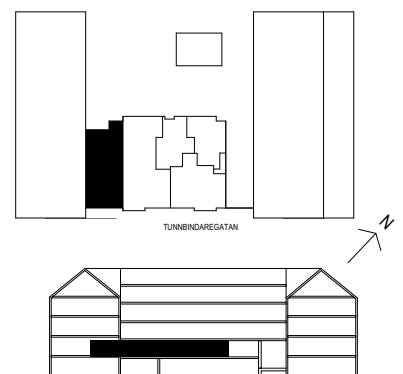

ORIENTERINGSFIGUR