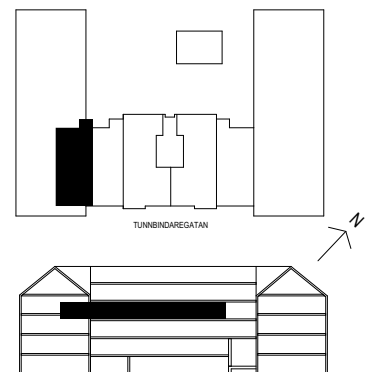

ORIENTERINGSFIGUR

MED RESERVATION FÖR AVVIKELSER