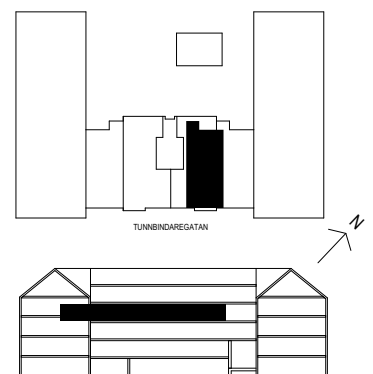

ORIENTERINGSFIGUR