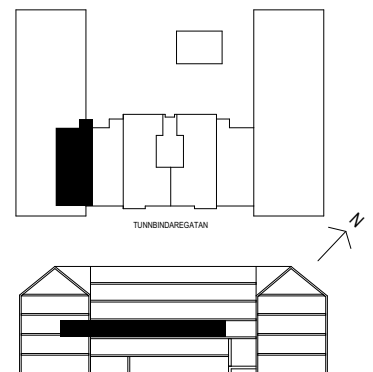

ORIENTERINGSFIGUR

MED RESERVATION FÖR AVVIKELSER