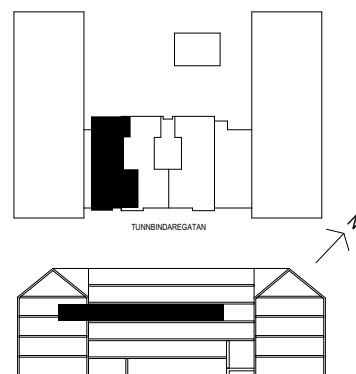

ORIENTERINGSFIGUR