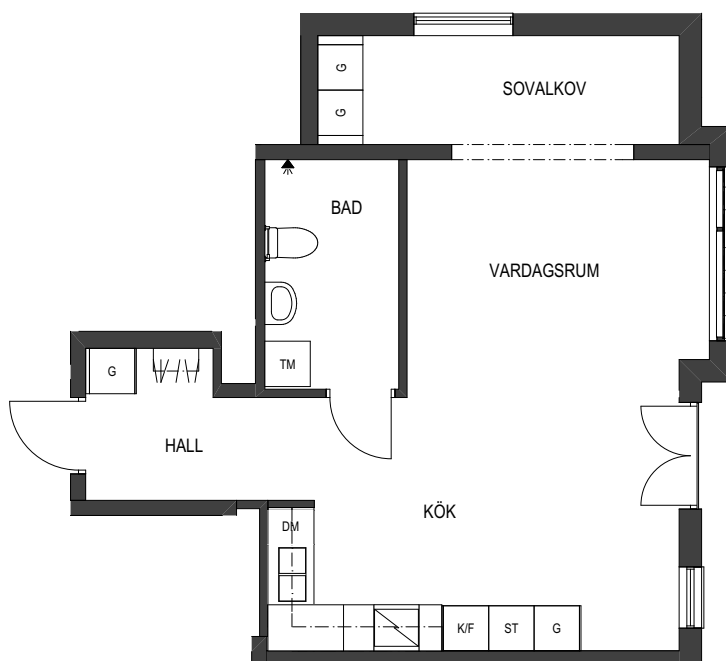

1 rum och kök

32 m²

Våning: 0

Obj. nr: 37070101

0 1 2 3 4 5 m

SKALA 1:100

FÖRKLARING:

LINNESKÅP	HÖGSKÅP	TVÄTTMASKIN
GARDEROB	KYLSKÅP	TORKTUMLARE
STÄDSKÅP	FRYSSKÅP	KLÄDKAMMARE
FJÄRRVÄRME / UNDERCENTRAL	KYL- / FRYSSKÅP	KAPPHYLLA
EL-CENTRAL / MULTIMEDIA	DISKMASKIN	TILLVAL
ELMÄTARSKÅP	HÅLL	

ORIENTERINGSFIGUR

1 rum och kök

49 m²

Våning: 0

Obj. nr: 37070102

0 1 2 3 4 5 m

SKALA 1:100

FÖRKLARING:

ORIENTERINGSFIGUR

3 rum och kök

72 m²

Våning: 0

Obj. nr: 37070103

0 1 2 3 4 5 m

SKALA 1:100

FÖRKLARING: