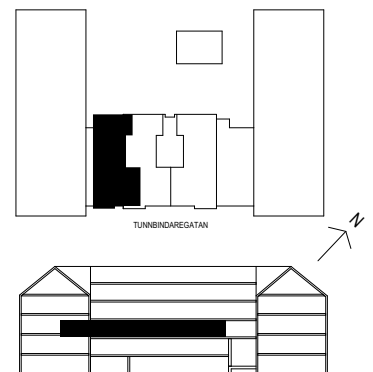

ORIENTERINGSFIGUR

MED RESERVATION FÖR AVVIKELSER