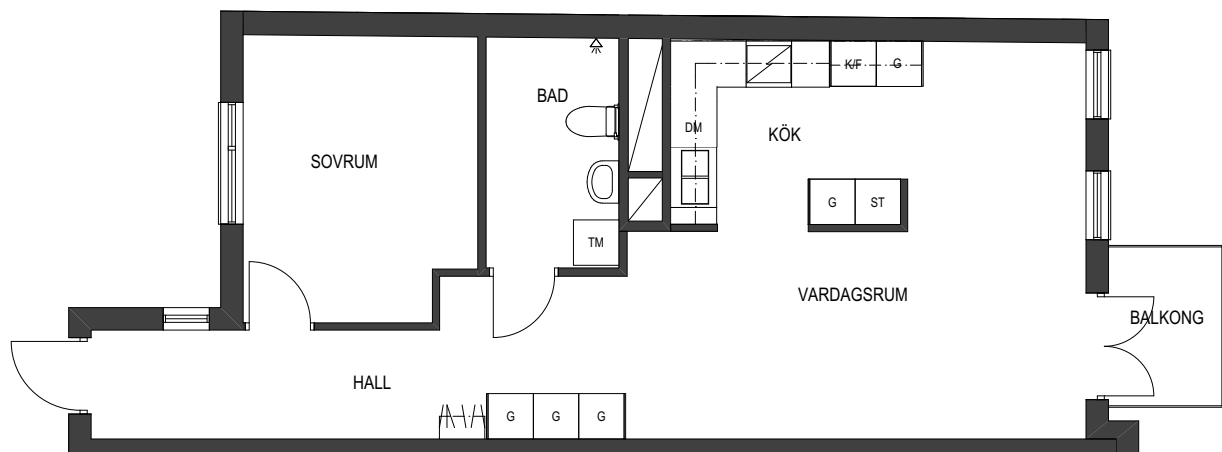

ORIENTERINGSFIGUR

MED RESERVATION FÖR AVVIKELSER

2 rum och kök

60 m²

Våning: 2

Obj. nr: 37070109

0 1 2 3 4 5 m

SKALA 1:100