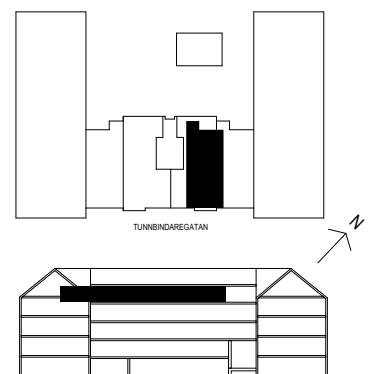

ORIENTERINGSFIGUR