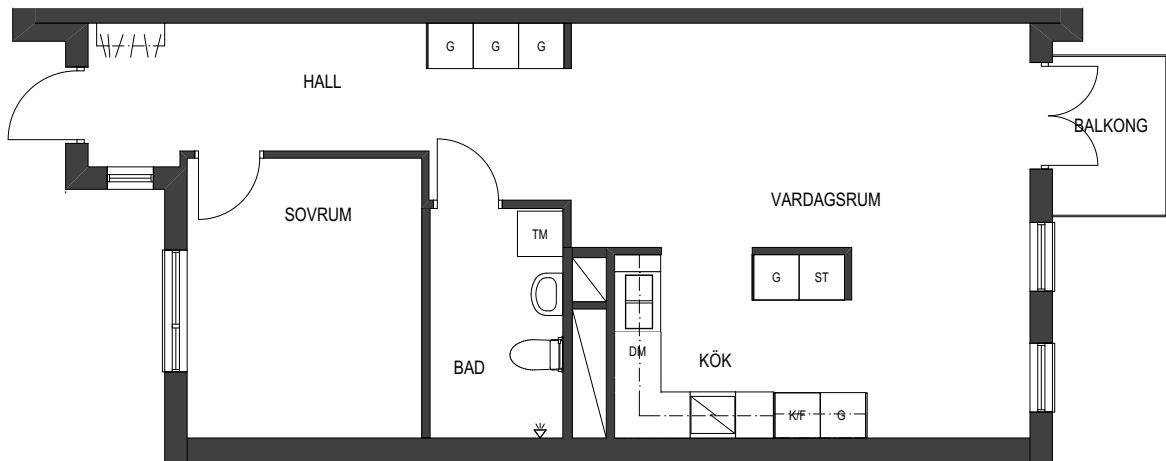

ORIENTERINGSFIGUR

MED RESERVATION FÖR AVVIKELSER

BOSTADS AB
POSEIDON

TUNNBINDAREGATAN

2 rum och kök 62 m²

Våning: 1

Obj. nr: 37070108

0 1 2 3 4 5 m

SKALA 1:100

FÖRKLARING:

LINNESKÅP	HÖGSKÅP	TVÄTTMASKIN
GARDEROB	KYLSKÅP	TORKTUMLARE
STÅDSKÅP	FRYSSKÅP	KLÄDKAMMARE
FJÄRRVÄRME / UNDERCENTRAL	KYL- / FRYSSKÅP	KAPPHYLLA
EL-CENTRAL / MULTIMEDIA	DISKMASKIN	TILLVAL
ELMÄTARSKÅP	HÅLL	

ORIENTERINGSFIGUR

MED RESERVATION FÖR AVVIKELSER

2 rum och kök

60 m²

Våning: 2

Obj. nr: 37070109

0 1 2 3 4 5 m

SKALA 1:100