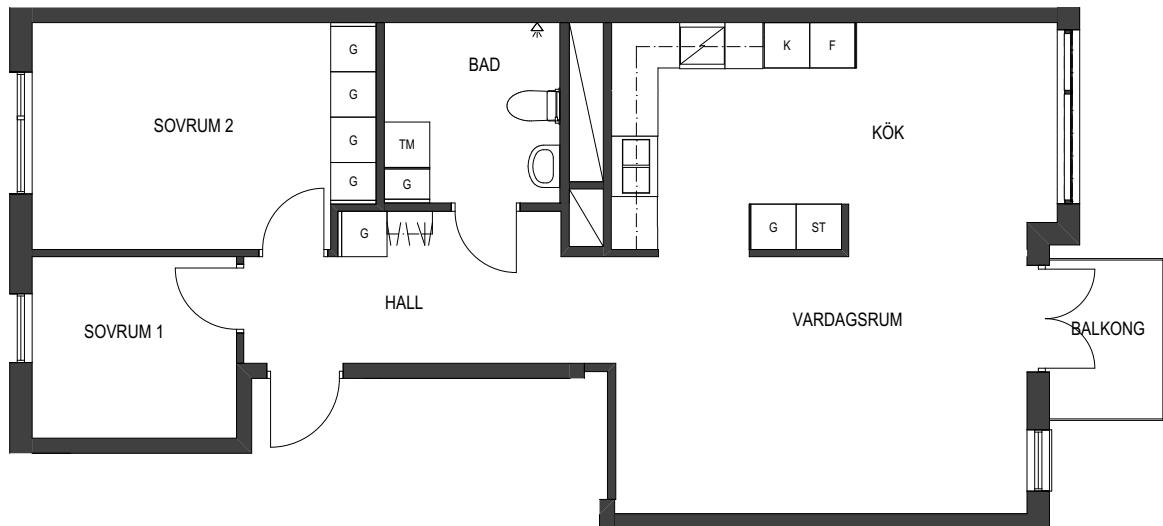

ORIENTERINGSFIGUR

3 rum och kök

72 m²

Våning: 1

Obj. nr: 37070106

0 1 2 3 4 5 m

SKALA 1:100

FÖRKLARING: