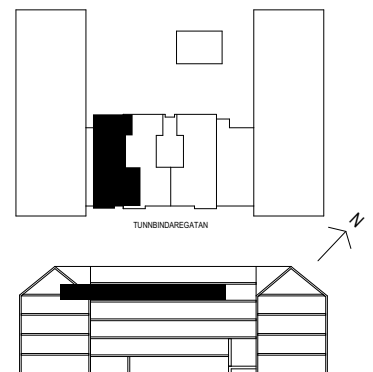

ORIENTERINGSFIGUR

MED RESERVATION FÖR AVVIKELSER