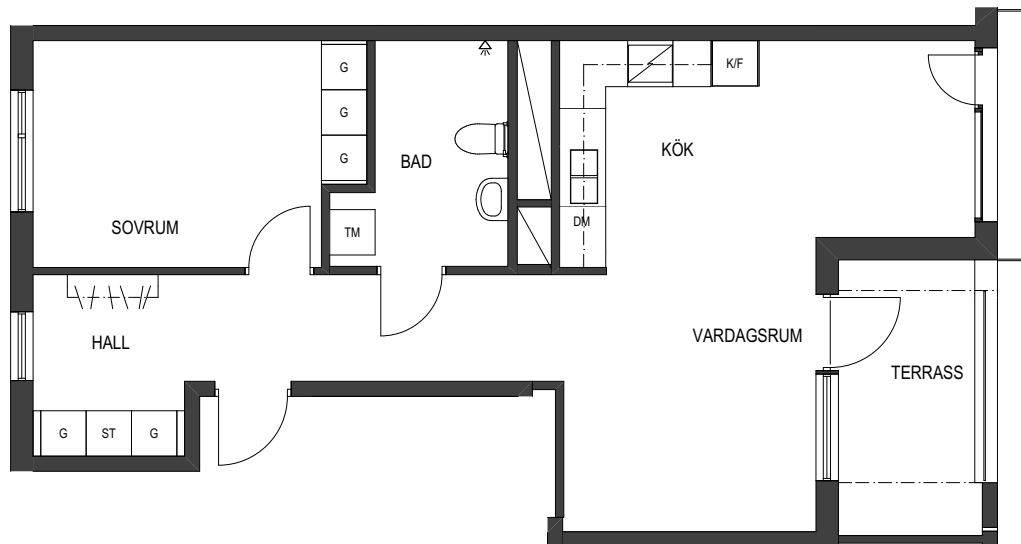

ORIENTERINGSFIGUR

2 rum och kök

60 m²

Våning: 1

Obj. nr: 37070105

0 1 2 3 4 5 m

SKALA 1:100

FÖRKLARING:

ORIENTERINGSFIGUR

TUNNBINDAREGATAN

2 rum och kök 59 m²

Våning: 3

Obj. nr: 37070114

0 1 2 3 4 5 m

SKALA 1:100

FÖRKLARING: