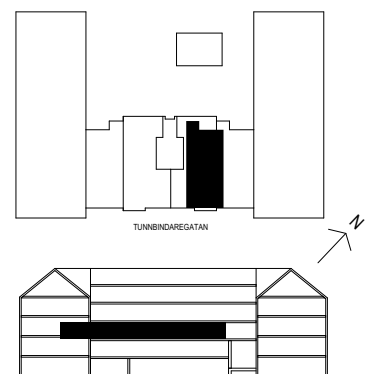

ORIENTERINGSFIGUR