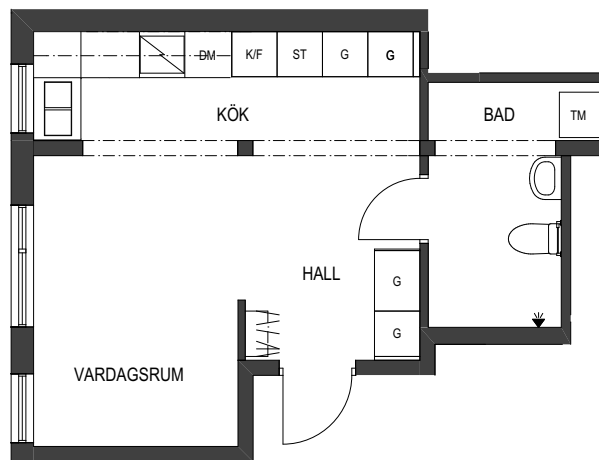

1 rum och kök

32 m²

Våning: 0

Obj. nr: 37070101

0 1 2 3 4 5 m

SKALA 1:100

FÖRKLARING:

LINNESKÅP	HÖGSKÅP	TVÄTTMASKIN
GARDEROB	KYLSKÅP	TORKTUMLARE
STÄDSKÅP	FRYSSKÅP	KLÄDKAMMARE
FJÄRRVÄRME / UNDERCENTRAL	KYL- / FRYSSKÅP	KAPPHYLLA
EL-CENTRAL / MULTIMEDIA	DISKMASKIN	TILLVAL
ELMÄTARSKÅP	HÅLL	

ORIENTERINGSFIGUR

1 rum och kök

49 m²

Våning: 0

Obj. nr: 37070102

0 1 2 3 4 5 m

SKALA 1:100

FÖRKLARING: