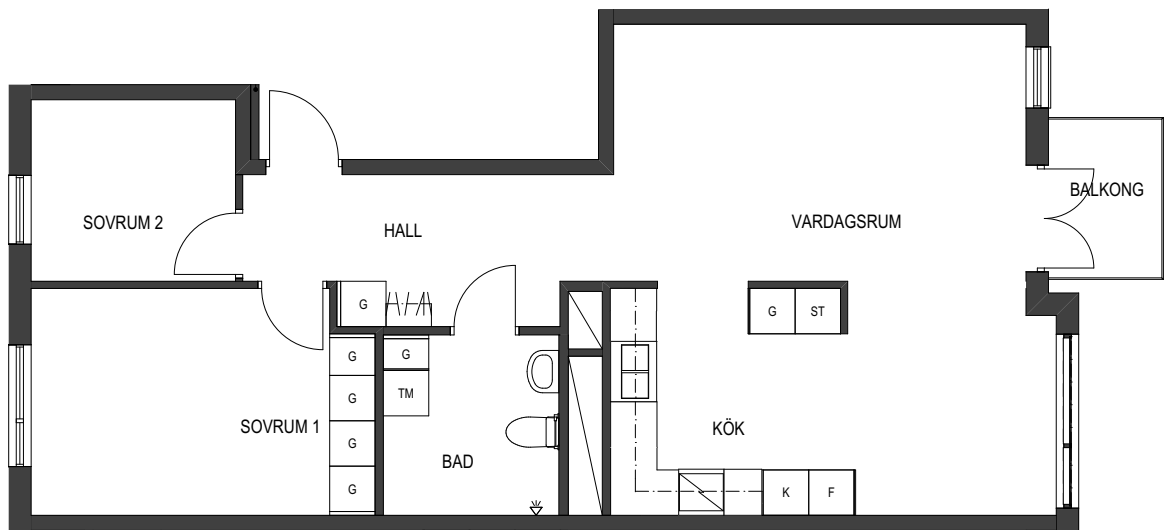

ORIENTERINGSFIGUR

BOSTADS AB
POSEIDON

TUNNBINDAREGATAN

3 rum och kök 72 m²

Våning: 1

Obj. nr: 37070107

0 1 2 3 4 5 m

SKALA 1:100