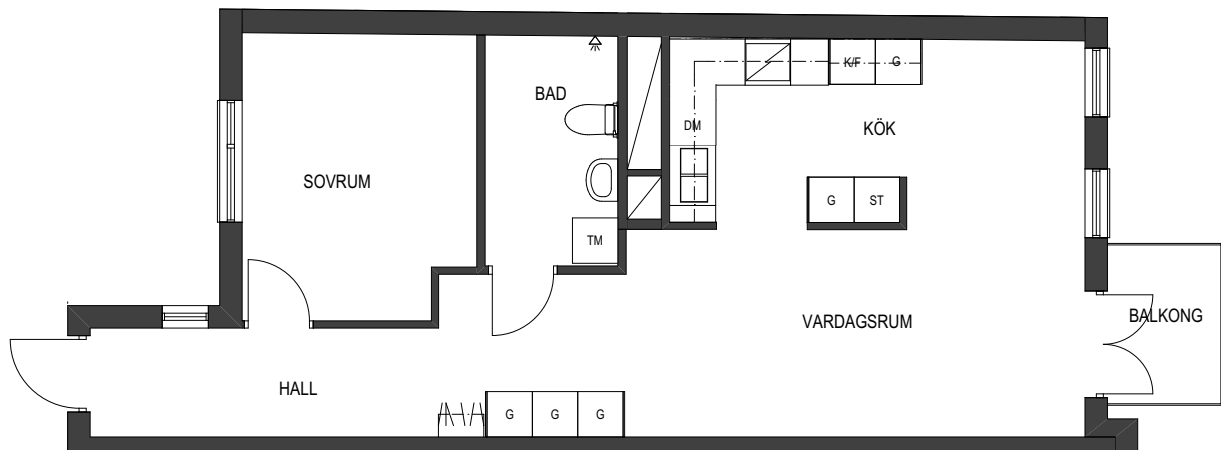

ORIENTERINGSFIGUR

2 rum och kök

60 m²

Våning: 1

Obj. nr: 37070105

0 1 2 3 4 5 m

SKALA 1:100

FÖRKLARING: