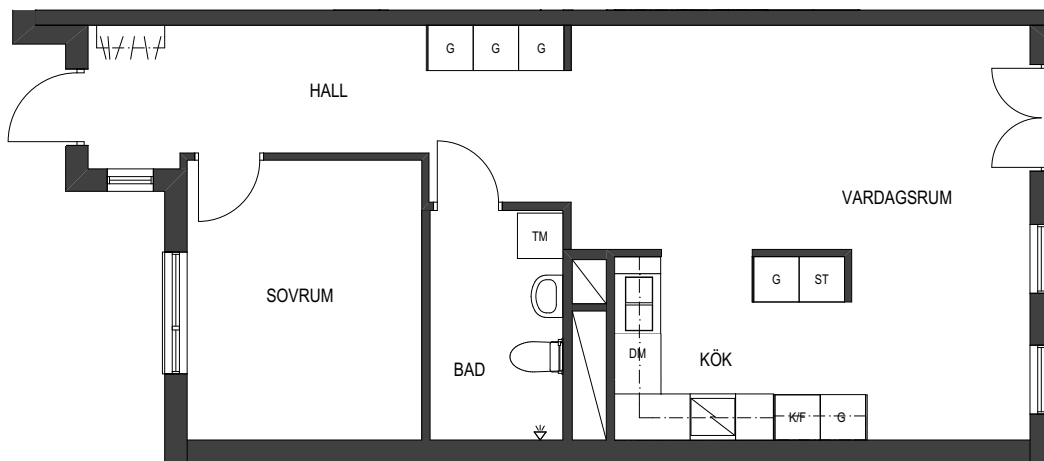

ORIENTERINGSFIGUR

2 rum och kök

62 m²

Våning: 0

Obj. nr: 37070104

0 1 2 3 4 5 m

SKALA 1:100

FÖRKLARING:

ORIENTERINGSFIGUR

2 rum och kök

60 m²

Våning: 1

Obj. nr: 37070105

0 1 2 3 4 5 m

SKALA 1:100

FÖRKLARING: